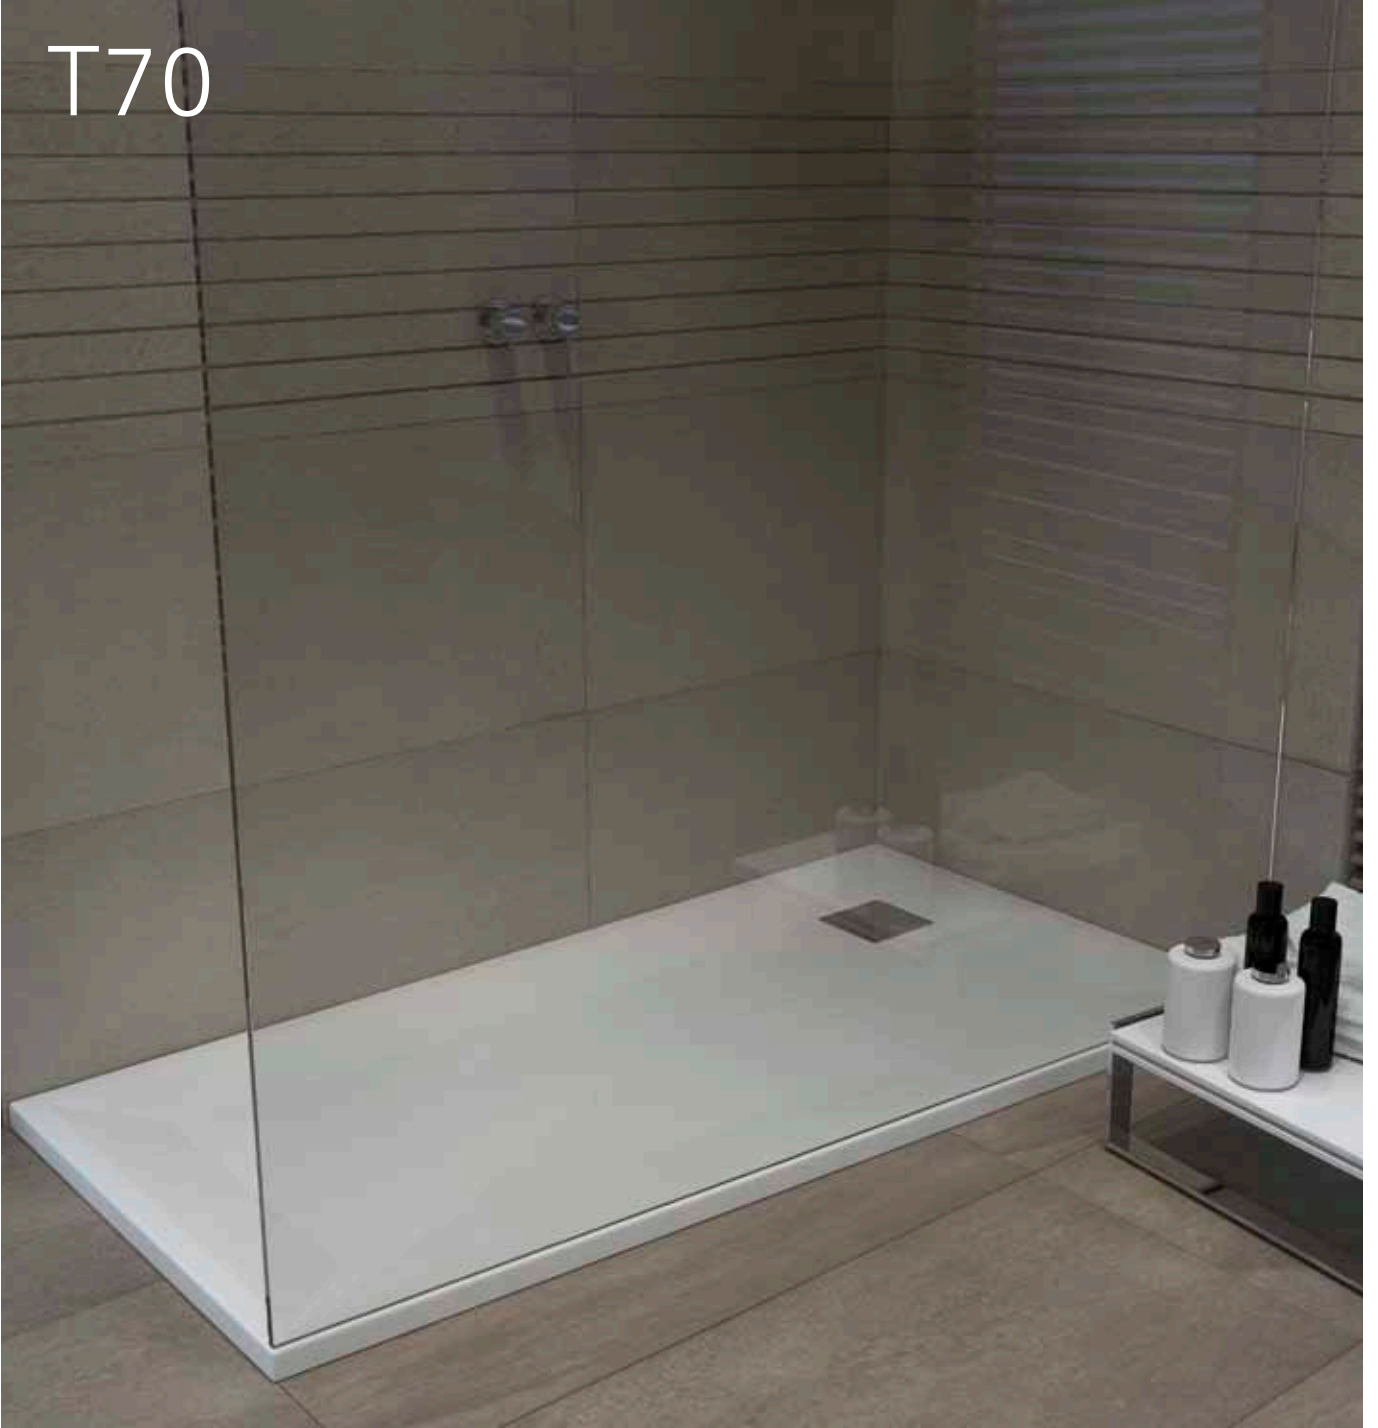

T70

T70 Ofset

Yalın ve modern tasarımıyla banyoları yenileyen T70 serisine yepyeni bir ürün eklendi: T70 ofset duş teknesi. Daha geniş, daha işlevsel tasarımı, 2,5 cm iç derinliği, su akışını yönlendiren hazne yapısı ve tasarım ürünü sifon kapağıyla banyolara yeni bir soluk getiren T70 duş tekneleri, Design Turkey "iyi tasarım" ödülünün de sahibi. Mevcut banyolarda bulunan 70 cm enindeki küvetleri duş teknesiyle

değiştirmek isteyenler için T70 Ofset'in bir kısa kenarı 70 cm uzunluğundaki ürünleri, 170x70/80 cm, 150x70/80 cm, 120x70/80 cm boyutlarıyla ferah bir duş alanı yaratıyor: 70 cm'lik kısa kenar genişliği, mekanı en iyi şekilde değerlendirirken modern görünüm kazandırıyor. 80 cm'lik kısa kenar ise daha ferah yıkanma alanı sağlıyor.