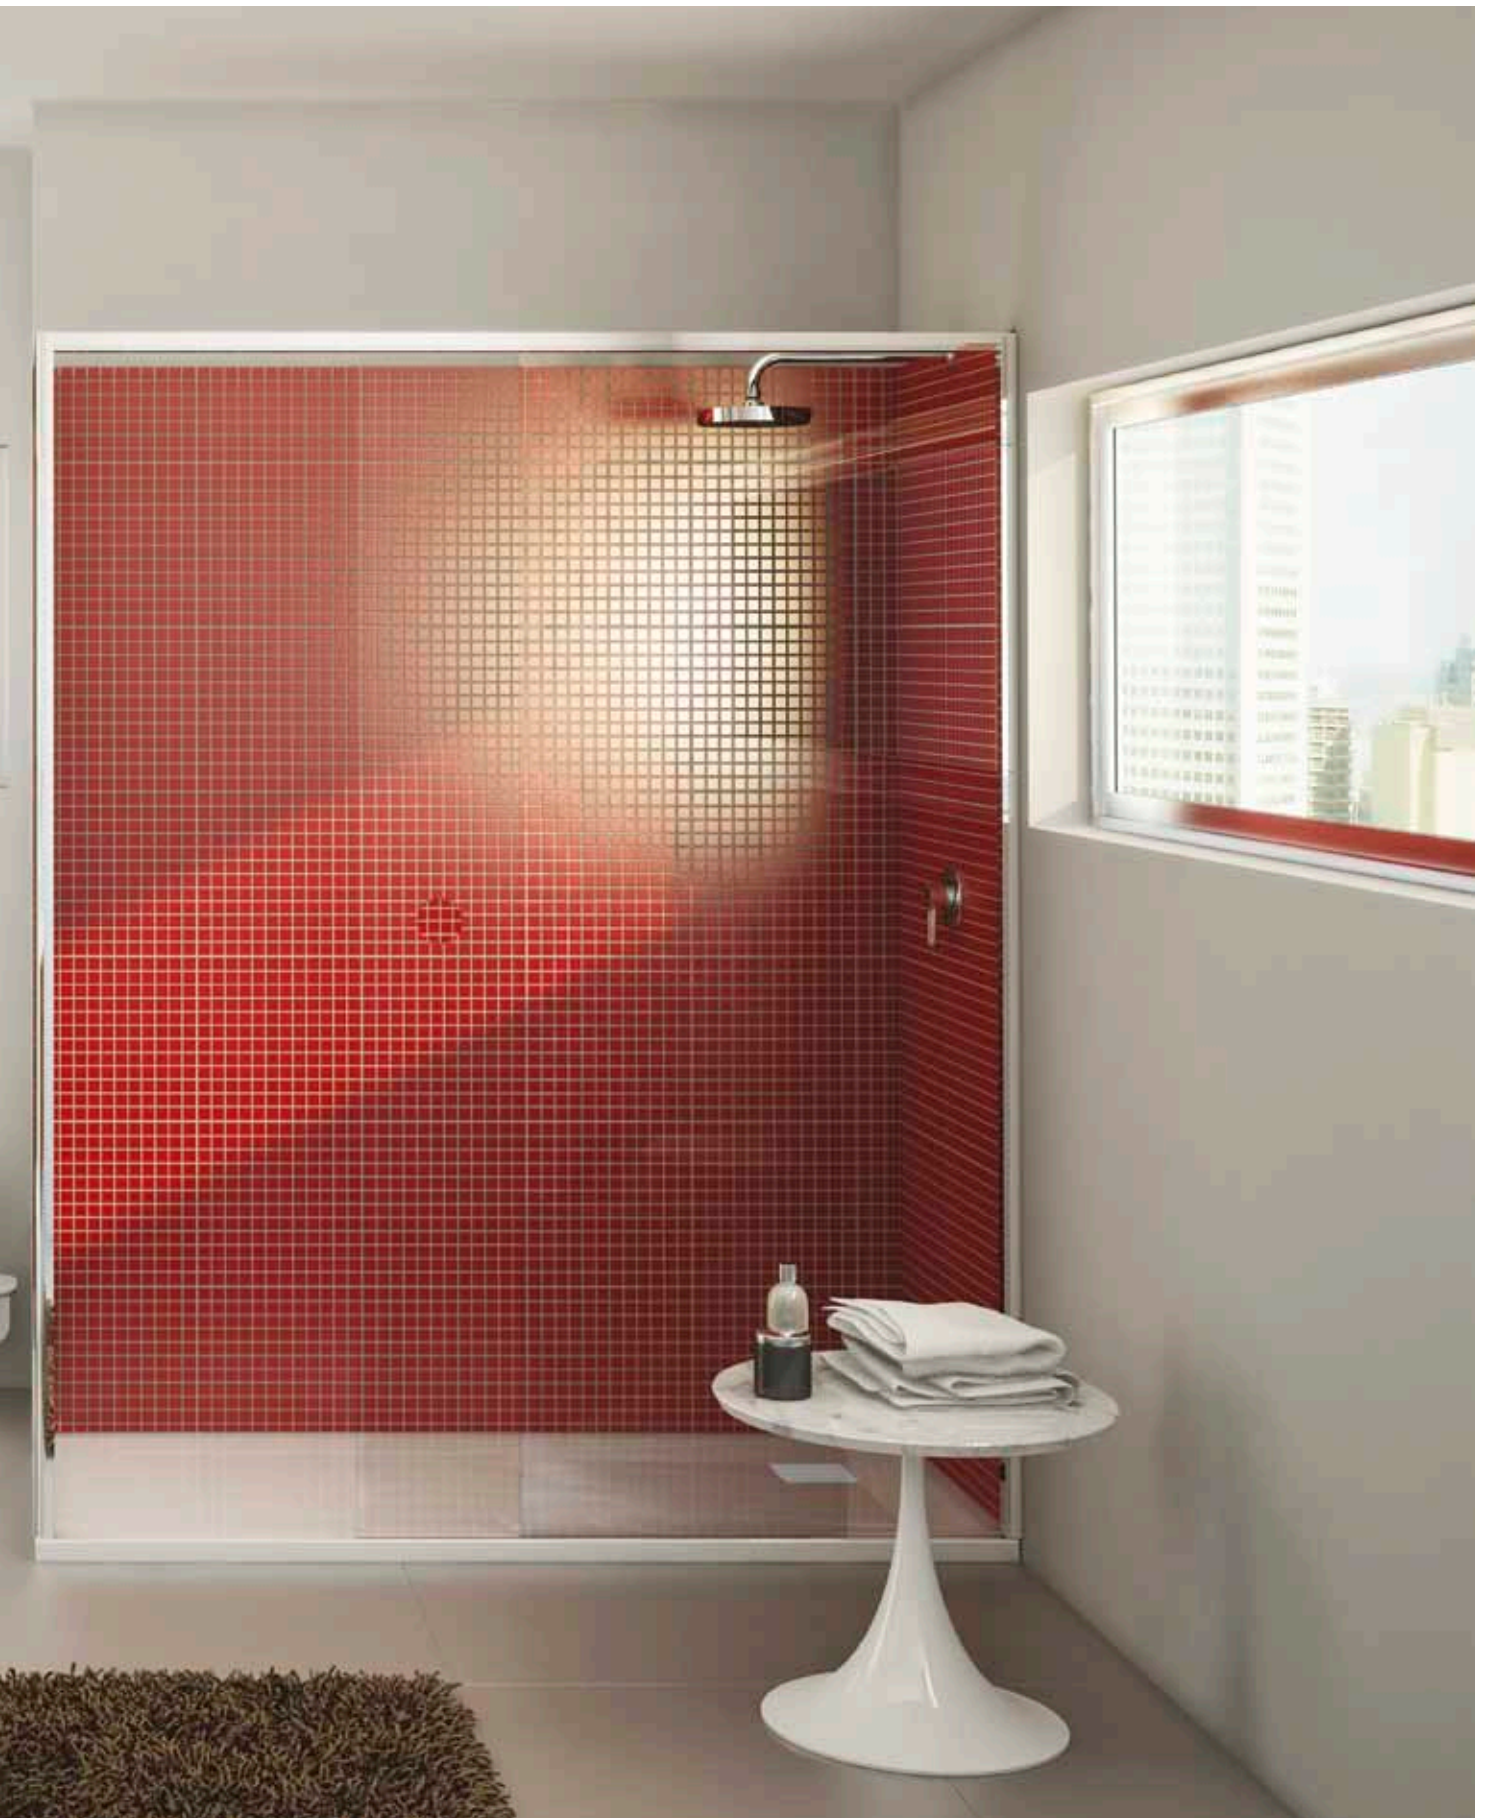

Yeni S50+ banyo mobilyaları son derece fonksiyonel ve modern tasarımlı. Seride, 60, 80, 100, 120 cm genişliğinde 4 farklı lavabo dolabı ile bunlarla uyumlu ayna ve dolaplı aynalar bulunuyor.

4 farklı renk seçeneği: Parlak beyaz, altın kiraz, koyu meşe, hasiente siyah