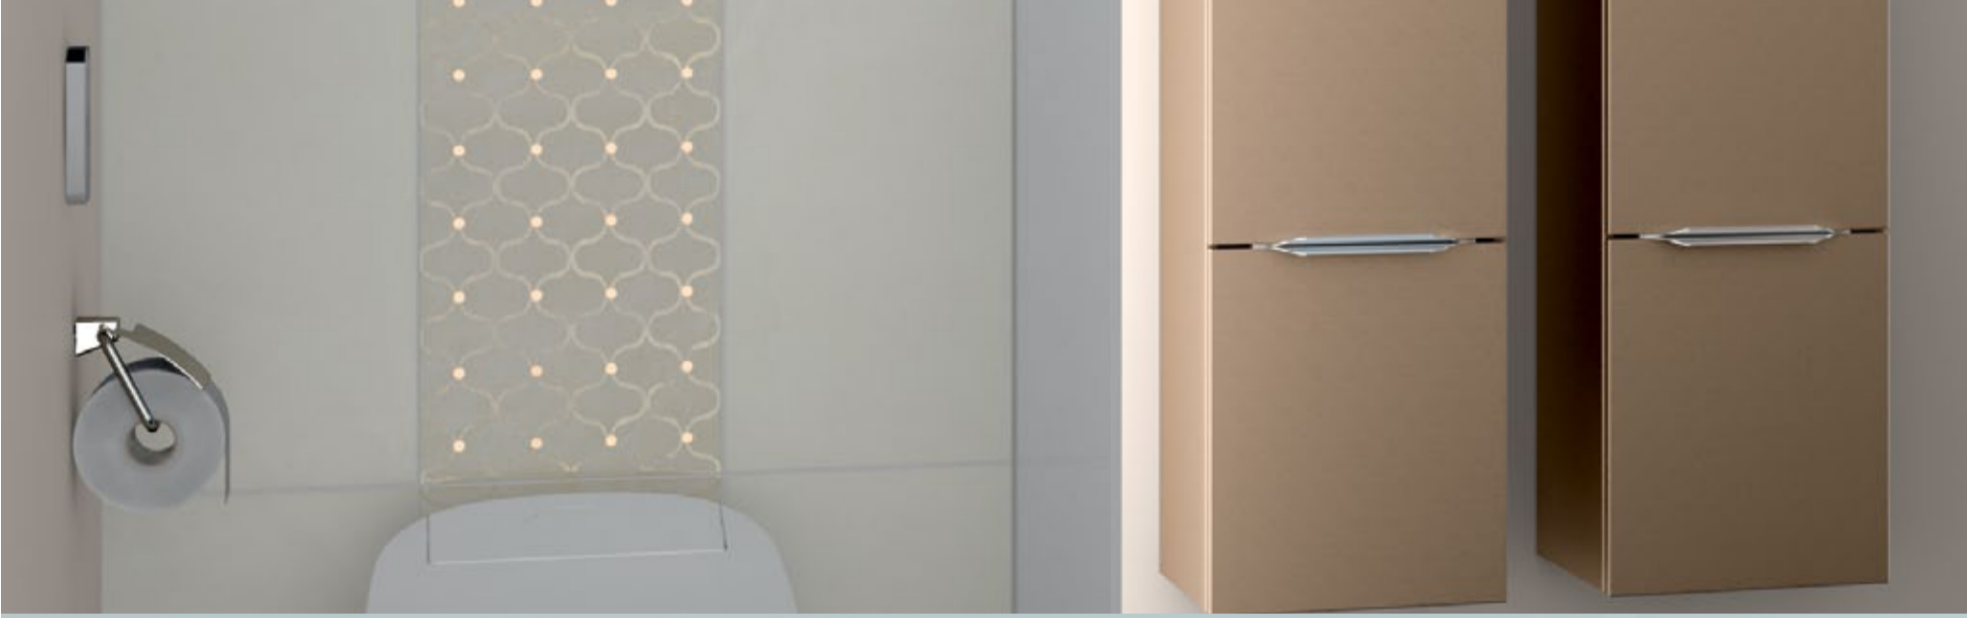

# Water Jewels lavabo ve tezgah

Rüya gibi banyoları tamamlayan renk, desen ve formlar yeni Water Jewels lavabo serisinde. Beyaz lake tezgah, altın yansımalara sahip lavabolarla klasik bir uyum oluşturuyor. Serinin desenli ve LED'li ambiyans ışığına sahip aynaları banyo mekanına feminen bir hava katıyor.