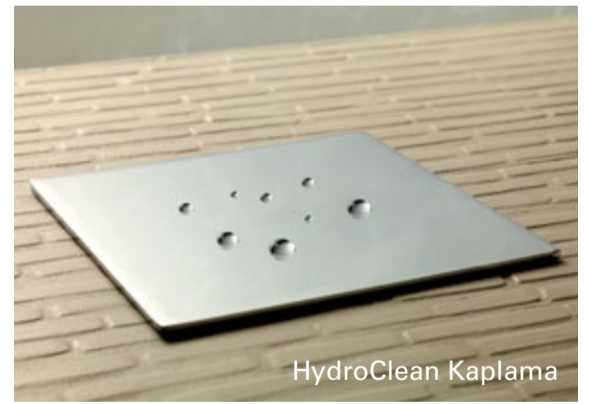

# Akıllı Klozet Kapağı

VitrA'dan hijyen ve konfor sağlayan bir yenilik: Akıllı Klozet Kapağı, kişiye özel farklı yıkama seçenekleri sunan bir ürün. Ayarlanabilir taharet borusundan anında sıcak su kullanımı sağlayan Akıllı Klozet Kapağı, sıcaklığı ayarlanabilir kapak ısıtma ile yavaş kapanma özelliklerine sahip. El değmeden tuvalet hijyenine olanak tanıyan Akıllı Klozet Kapağı'nın bayanlar için özel yıkama seçeneği de bulunuyor. Kurutma özelliği ve koku önleyici filtresi ile konfor sağlayan Akıllı Klozet Kapağı, banyolarda en son teknolojinin getirdiği hijyen ve konforu yaşamak için.

# T4 HydroClean

Banyonuzun tertemiz görüntüsüne Artema'dan yepyeni bir katkı. HydroClean teknolojisi sayesinde su damlaları eğimli yüzeylerden kolayca akar ve düz yüzeylerde oluşabilecek kireç, sabun artığı gibi lekeler kolayca temizlenir.

HydroClean teknolojisi sayesinde, su damlası yayılmak yerine küresel şekilde durma eğilimi gösterir ve suyun armatürle teması minimuma iner. Bu da su lekesi oluşumunu minimuma indirir.

HydroClean Kaplama