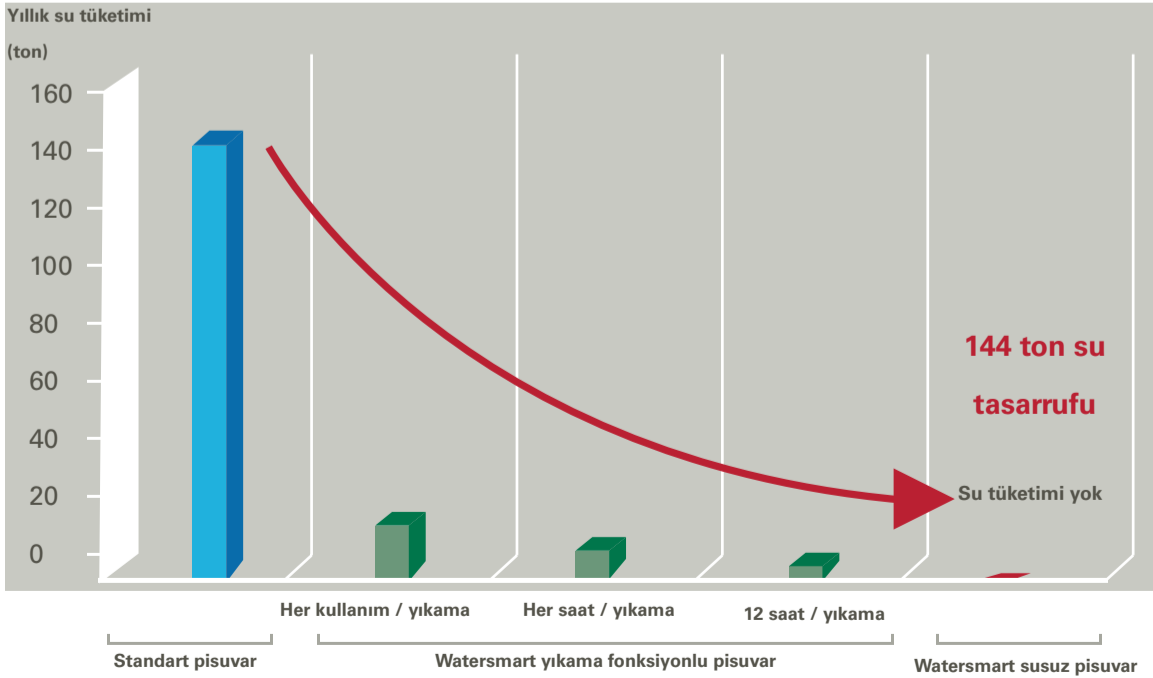

Watersmart susuz pisuvar