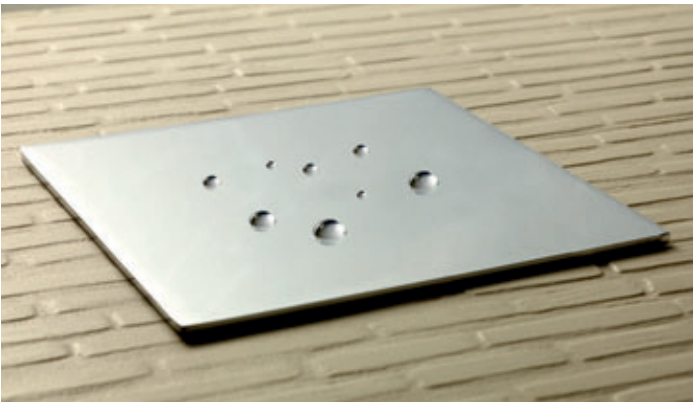

Koku giderme

Koku giderme filtresini çalıştırarak hijyenik bir ortam sağlar.

HydroClean Teknoloji

Artema'dan yine bir yenilik!
Türkiye'de yine bir ilk!

Banyonuzun tertemiz görüntüsüne Artema'dan yepyeni bir katkı. HydroClean teknoloji sayesinde su armatür yüzeyinden kolayca akar, oluşabilecek su ve kireç lekeleri zahmetsizce temizlenir, armatürün orijinal krom ışıltısı ilk günkü gibi korunuyor.

HydroClean Kaplama

HydroClean teknolojisi sayesinde, su damlası yayılmak yerine küresel şekil alarak yüzeyden akma eğilimi gösterir. Bu sayede ürün üzerinde su veya kireç lekeleri oluşumu azalır.

Standart Kaplama