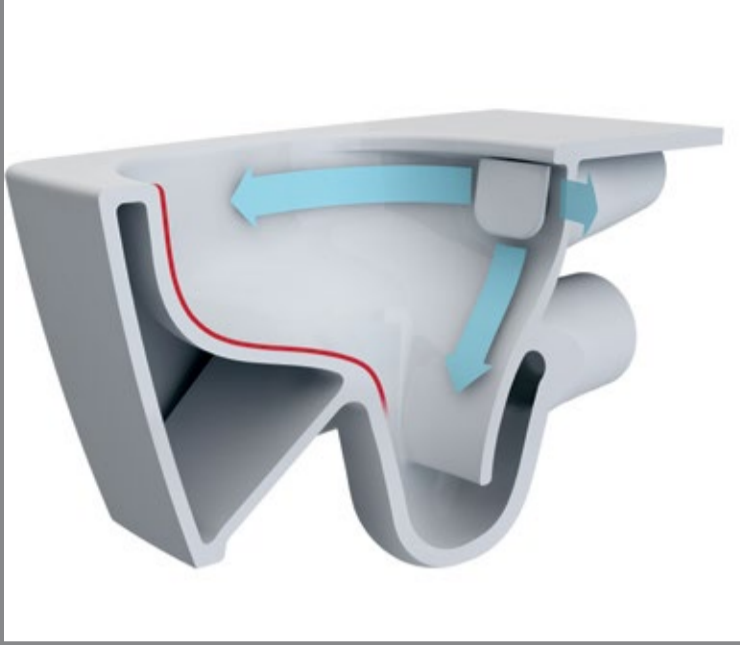

48 cm boyutundaki kompakt asma klozet, gizli montaj özelliđi sayesinde estetik görünüme sahip.

DAR MEKANLARA AKILCI ÖNERİLER

Dar alanlar için ideal olan 50x38 cm ölçülerindeki asimetric lavabo sağ veya soldan armatür kullanımına imkan sağlıyor.

Metropole serisi armatür delikli lavabolar hem tezgahüstü hem de duvara monte olarak kullanılabilir. 40 cm enindeki lavabolar ise dar alanlar ideal çözüm sağlıyor.

MAKSİMUM HİJYEN SUNAN BULUŞLAR

1

Metropole lavabo, Integra gizli su taşma kanallı sifonu ile akıllı bir çözüm. Yer kazandıran tasarımı ile estetik, ayrıca lavabo haznesi içinde su taşma deliğini gizleyerek hijyenik ve güvenli bir kullanım sağlıyor.

Mobilya ile birlikte kullanıldığı durumda ise lavabo ünitesinde saklama alanı için daha çok yer ayrılabilir. Tekerlekli sandalye ile lavaboya daha kolay ulaşabildiği için bedensel engellilerin de yaşam kalitesini yükseltiyor.

2

Lavabo içindeki açığı sayesinde kir yüzeyde birikmiyor, su ile beraber kolayca gidere doğru akıyor.

3

Özel yıkama hazneli klozet hijyeni yeniden tanımlıyor. Özel hazne, kanalsız tasarımı ile tek hamlede temizlenebiliyor ve sağlığa zararlı organizmaların oluşumunu engelliyor; aynı zamanda şık bir tasarıma sahip.