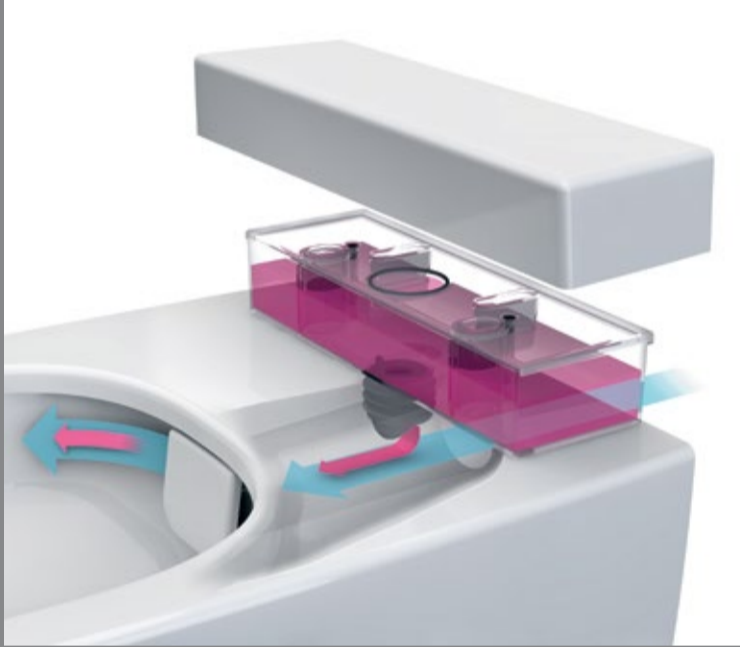

Metropole serisi armatür delikli lavabolar hem tezgahüstü hem de duvara monte olarak kullanılabilir. 40 cm enindeki lavabolar ise dar alanlar ideal çözüm sağlıyor.

MAKSİMUM HİJYEN SUNAN BULUŞLAR

1

Metropole lavabo, Integra gizli su taşma kanallı sifonu ile akıllı bir çözüm. Yer kazandıran tasarımı ile estetik, ayrıca lavabo haznesi içinde su taşma deliğini gizleyerek hijyenik ve güvenli bir kullanım sağlıyor.

2

Lavabo içindeki açığı sayesinde kir yüzeyde birikmiyor, su ile beraber kolayca gidere doğru akıyor.

3

Özel yıkama hazneli klozet hijyeni yeniden tanımlıyor. Özel hazne, kanalsız tasarımı ile tek hamlede temizlenebiliyor ve sağlığa zararlı organizmaların oluşumunu engelliyor; aynı zamanda şık bir tasarıma sahip.

4

Metropole VitrAfresh özellikli klozet, deterjan haznesi ile inovatif ve hijyenik bir çözüm sunuyor. Klozet üzerindeki hazneye konan deterjanı her kullanımda yıkama suyuna karıştırarak maksimum hijyen ve temizlik sağlıyor.

5

Klozete yerleştirilen ara musluk sayesinde, yıkama için sıcak ve soğuk su karıştırılarak ayarlanabiliyor: Konforlu bir yıkama alanı oluşturan yeni ve akıllı fikirlerden biri.

Lavabonun değişmez malzemesi şimdi değişiyor.