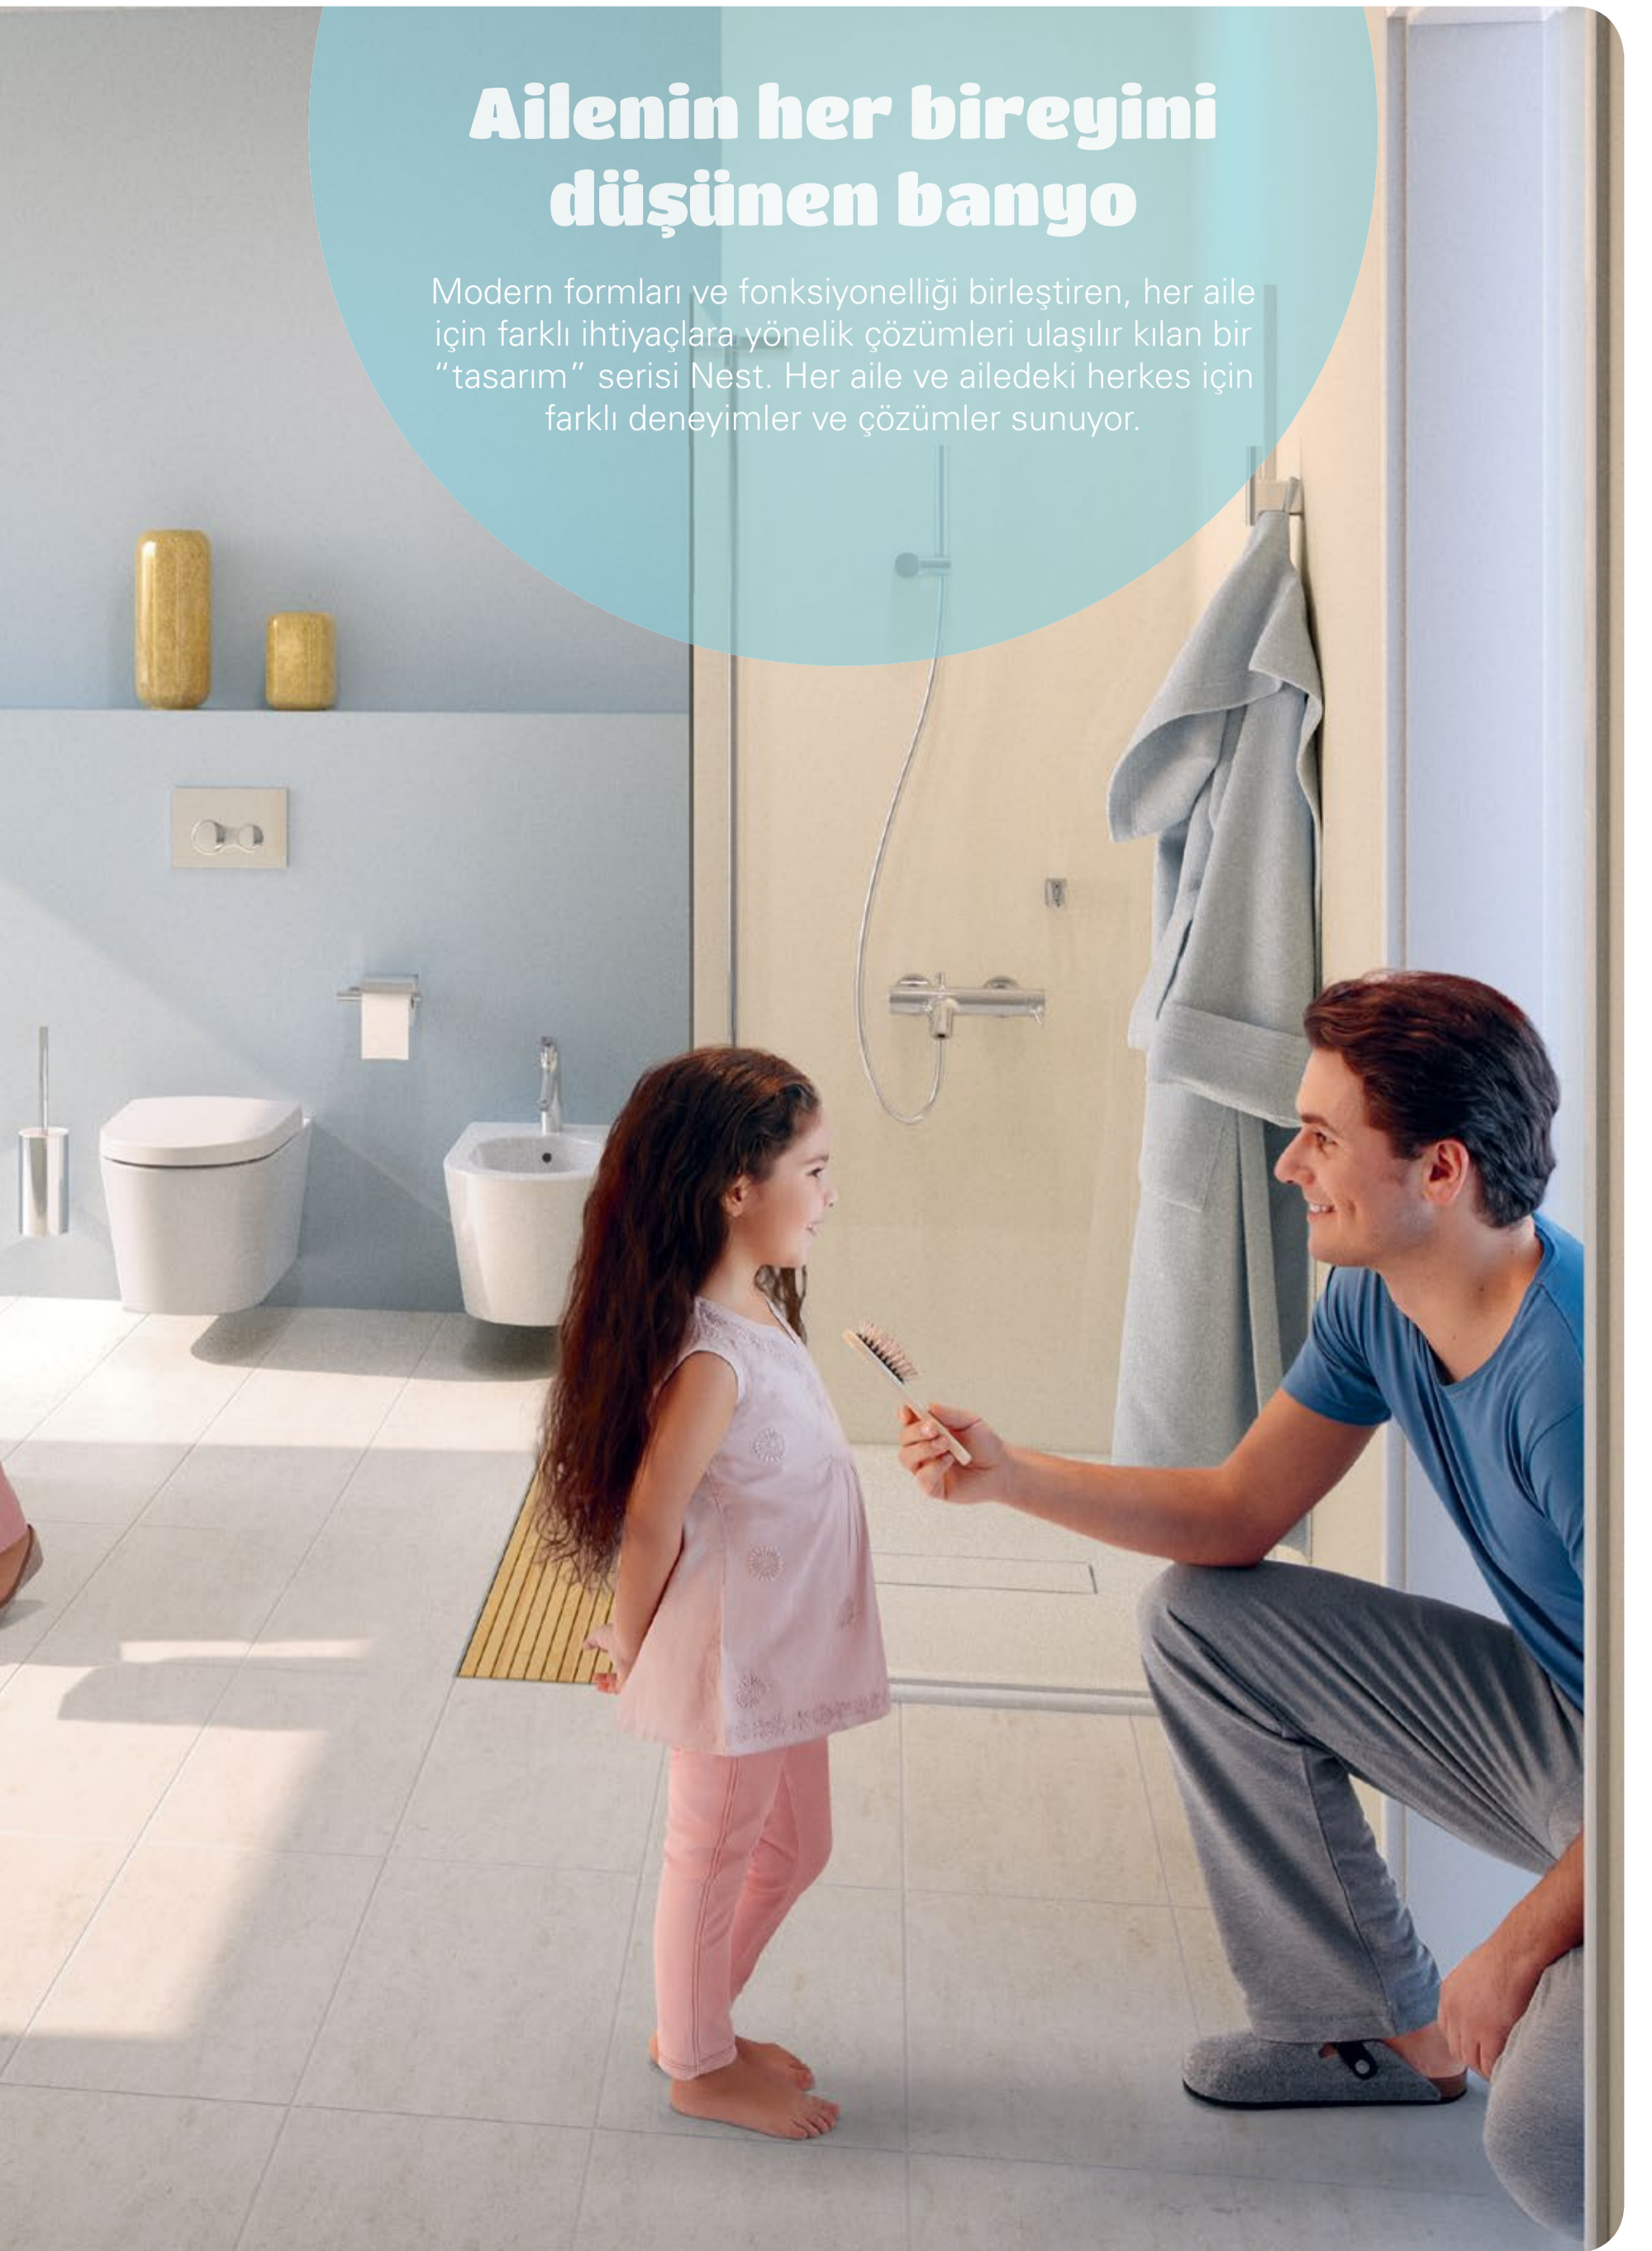

Ailenin her bireyini düşünen banyo

Modern formları ve fonksiyonelliği birleştiren, her aile için farklı ihtiyaçlara yönelik çözümleri ulaşılır kılan bir "tasarım" serisi Nest. Her aile ve ailedeki herkes için farklı deneyimler ve çözümler sunuyor.