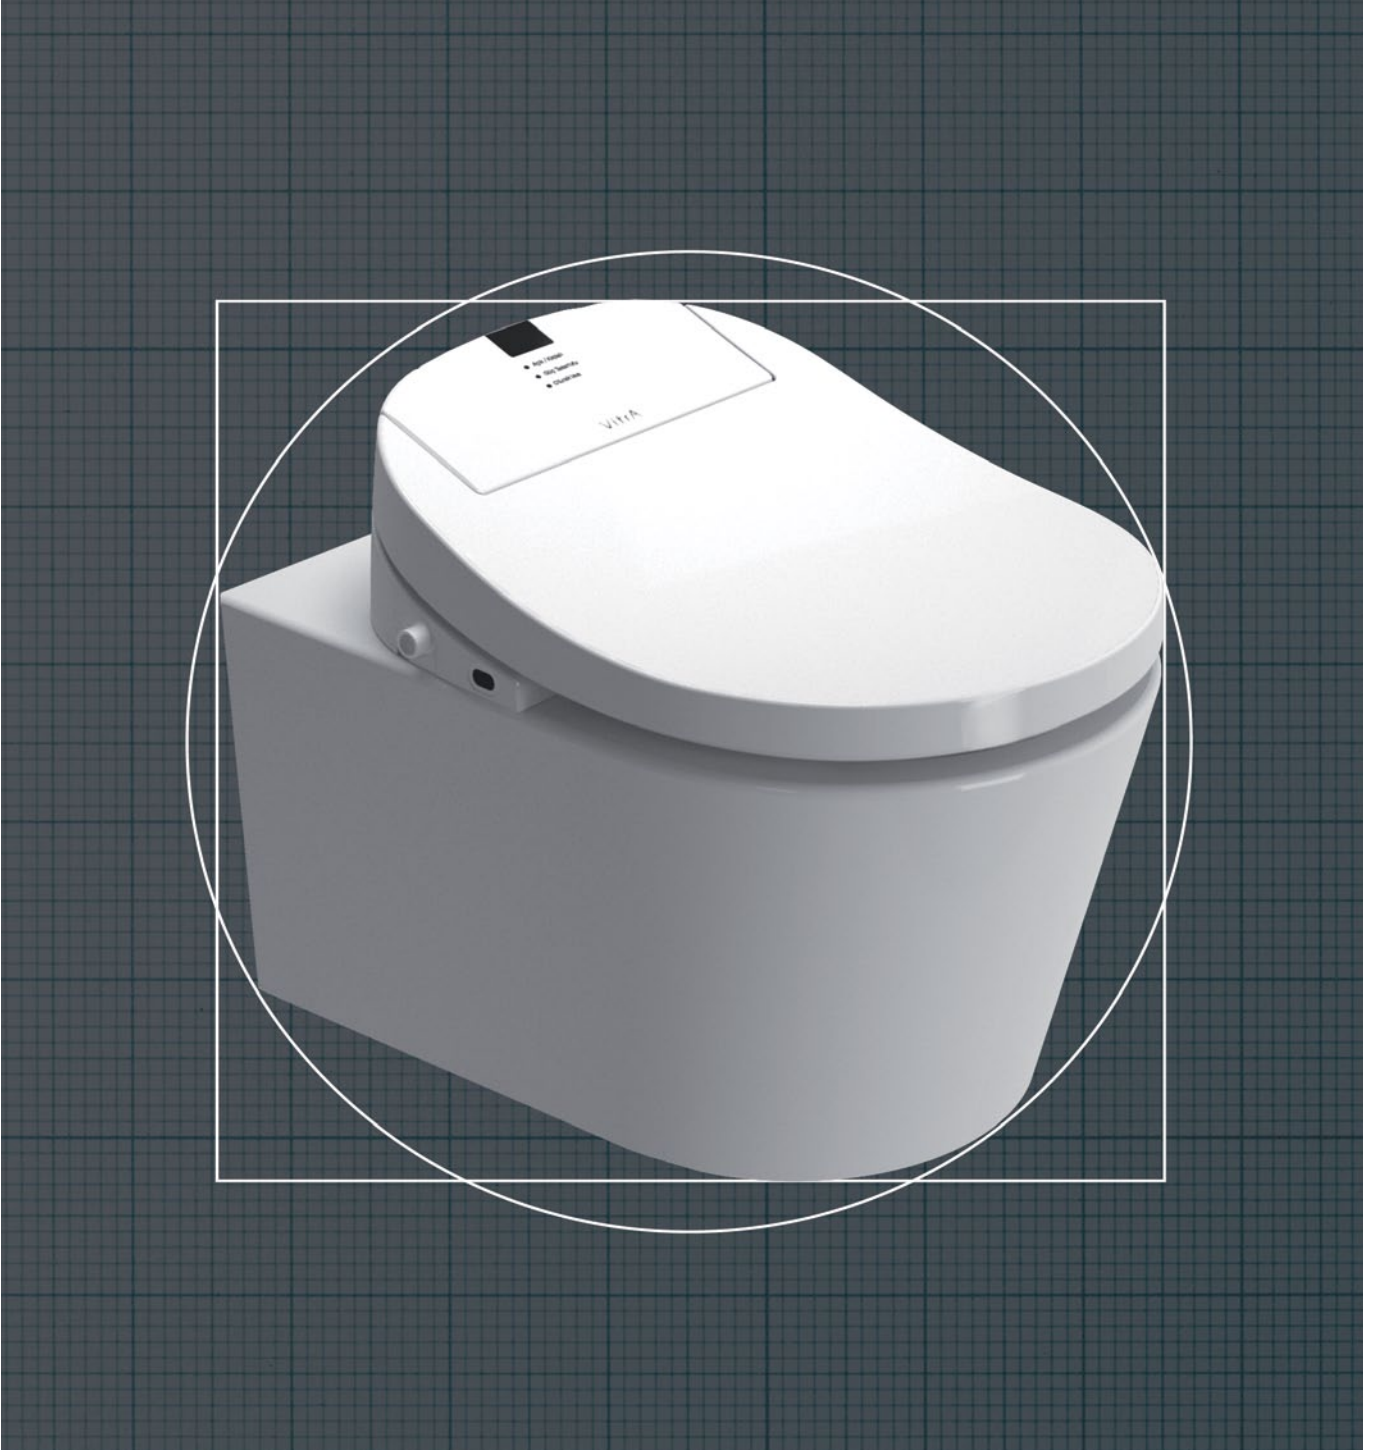

VitrA

Akıllı Klozet Kapađı

İçindekiler

Giriş
Ürün fonksiyonları
Kumanda fonksiyonları
Kullanım avantajları

VitrA' dan kişisel tuvalet temizliğini bir konfor deneyimine dönüştüren akıllı bir yenilik:

VitrA Akıllı Klozet Kapağı

Teknolojinin sağladığı olanakları maksimumda sunan Akıllı Klozet Kapağı, tüm kullanıcılar için tuvalet alanında ideal bir hijyen ortamı oluşturuyor.

Artık kişisel hijyen, daha önce hiç olmadığı kadar konforlu.

Kapak Isıtma

Konforlu bir tuvalet ortamı yaratan özellik, 4 farklı kapak ısıtma seçeneği sunar.

Ayarlanabilir taharet borusu

Daha etkin bir yıkama için içeri ve dışarı hareketi ile uzayıp kısalabilen taharet borusu, her kullanımdan sonra otomatik olarak temizlenme özelliğine sahiptir.

Hareket ettirme özelliği

Yıkama esnasında, taharet borusu ileri-geri hareket ederek daha geniş bir alan için hijyen sağlar

Ayarlanabilir su sıcaklığı

Su ısını 4 farklı kademedede ayarlayabilme özelliği, konforlu bir tuvalet ortamı sağlar.