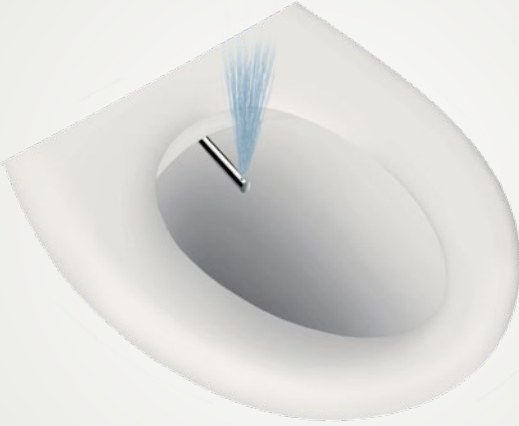

VitrA

Akıllı Klozet Kapađı

İçindekiler

Giriş
Ürün fonksiyonları
Kumanda fonksiyonları
Kullanım avantajları

VitrA' dan kişisel tuvalet temizliğini bir konfor deneyimine dönüştüren akıllı bir yenilik:

VitrA Akıllı Klozet Kapağı

Kapak Isıtma

Konforlu bir tuvalet ortamı yaratan özellik, 4 farklı kapak ısıtma seçeneği sunar.

Ayarlanabilir taharet borusu

Daha etkin bir yıkama için içeri ve dışarı hareketi ile uzayıp kısalabilen taharet borusu, her kullanımdan sonra otomatik olarak temizlenme özelliğine sahiptir.

Hareket ettirme özelliği

Yıkama esnasında, taharet borusu ileri-geri hareket ederek daha geniş bir alan için hijyen sağlar

Ayarlanabilir su sıcaklığı

Su ısını 4 farklı kademedede ayarlayabilme özelliği, konforlu bir tuvalet ortamı sağlar.

Geniş yıkama

Genel tuvalet hijyenine yönelik su akışı sağlar. Suyun ısı, miktarı ve çıkışı kullanıcıya göre ayarlanabilir.

Kurutma

Yıkama sonrası tuvalet temizliğini tamamlayan kurutma özelliği, farklı ısılara göre ayarlanabilir.