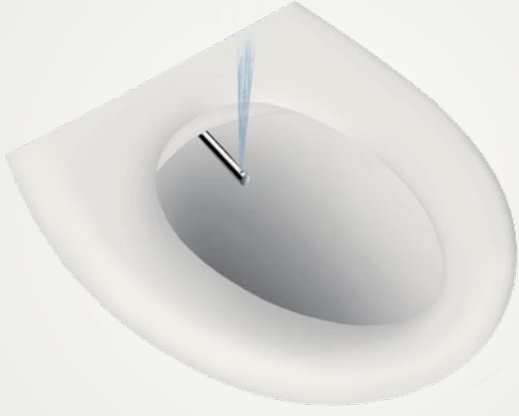

VitrA

Akıllı Klozet Kapađı

İçindekiler

Giriş
Ürün fonksiyonları
Kumanda fonksiyonları
Kullanım avantajları

VitrA' dan kişisel tuvalet temizliğini bir konfor deneyimine dönüştüren akıllı bir yenilik:

VitrA Akıllı Klozet Kapağı

Kapak Isıtma

Konforlu bir tuvalet ortamı yaratan özellik, 4 farklı kapak ısıtma seçeneği sunar.

Ayarlanabilir taharet borusu

Daha etkin bir yıkama için içeri ve dışarı hareketi ile uzayıp kısalabilen taharet borusu, her kullanımdan sonra otomatik olarak temizlenme özelliğine sahiptir.

Hareket ettirme özelliği

Yıkama esnasında, taharet borusu ileri-geri hareket ederek daha geniş bir alan için hijyen sağlar

Ayarlanabilir su sıcaklığı

Su ısını 4 farklı kademedede ayarlayabilme özelliği, konforlu bir tuvalet ortamı sağlar.

Geniş yıkama

Genel tuvalet hijyenine yönelik su akışı sağlar. Suyun ısı, miktarı ve çıkışı kullanıcıya göre ayarlanabilir.

Kurutma

Yıkama sonrası tuvalet temizliğini tamamlayan kurutma özelliği, farklı ısılara göre ayarlanabilir.