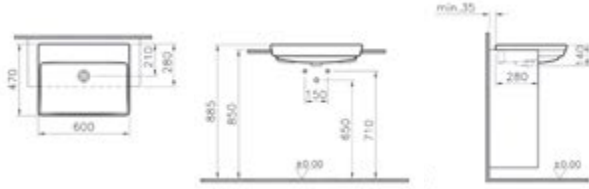

Renk: 003 Beyaz

Tezgahüstü kullanıma uygundur.

Yarım tezgah lavabo, 60 cm

Kod: 4460**Ağırlık (kg):** 14,6**Armatür deliği seçeneği:**

Orta armatür delikli

Malzeme: Fine Fire Clay**Renk:** 003 Beyaz

Çift gözlü lavabo, 130 cm