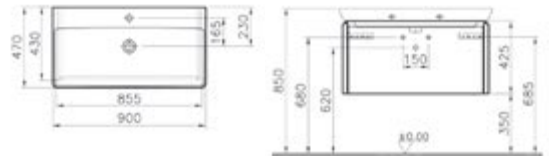

Renk: Mat beyaz

Renk ve malzeme seçenekleri:

Renk ve diğer ebat seçenekleri için vitra.com.tr adresinden yararlanabilirsiniz.

Lavabo ve sifon dahildir.

Yüksek tezgah ünitesi, 130 cm (asimetrik, sağdan)

Kod: 54592+54614**Ebat GxDxY (cm):** 130x50x40**Uyumlu ürünler:**