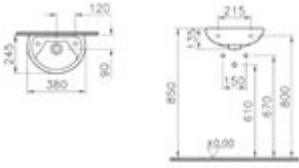

Pergamon

53 cm lavabo seçeneği için vitra.com.tr adresinden yararlanabilirsiniz.**Kod:** 6049**Ağırlık (kg):** 5,9**Armatür deliği seçeneği:**

Armatür deliksiz

Sağdan tek armatür delikli

Malzeme: Vitreous China**Renk:** 003 Beyaz**Renk seçenekleri:**