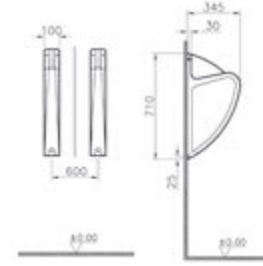

Seramik kare duş teknesi, 70 cm

Kod: 6902

Ağırlık (kg): 8,4

Malzeme: Vitreous China

Renk: 003 Beyaz

Renk seçenekleri:

003
Beyaz

095
Pergamon