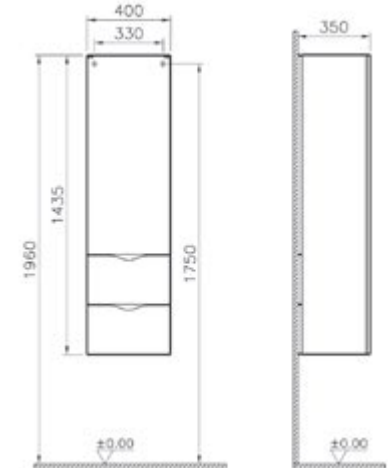

Kod:

Sol: 53134

Sağ: 54228

Ebat GxDxY (cm): 40x35x144

Malzeme: Termoform

Renk: Hasiente beyaz

Renk seçenekleri:

Parlak beyaz

Hasiente beyaz

Koyu meşe

Hasiente siyah

Diğer renk seçenekleri için vitra.com.tr adresinden yararlanabilirsiniz.