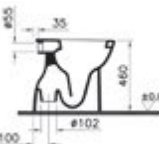

Kod: 5297

Ağırlık (kg): 23,94

Uyumlu ürünler: 77 Klozet kapağı

Malzeme: Vitreous China

Renk: 003 Beyaz

Renk seçenekleri:

003

Beyaz

095

Pergamon

Arkadan çıkışlı bedenssel engelli tek klozet seçeneği için vitra.com.tr adresinden yararlanabilirsiniz.