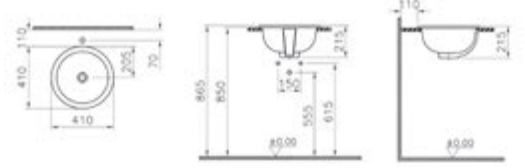

Kod: 4046

Ağırlık (kg): 7,3

Armatür deliği seçeneği:

Armatür deliksiz

Malzeme: Vitreous China

Renk: 003 Beyaz

Renk seçenekleri:

003
Beyaz

095
Pergamon