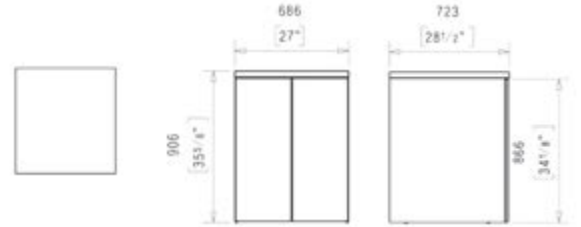

Kod: 54513

Ebat GxDxY (cm): 69x72x91

Malzeme: Yonga levha üzeri doğal kaplama

Renk: Meşe

Renk ve malzeme seçenekleri:

Doğal kaplama

Bambu

Amerikan
ceviz

Kızıl
ceviz

MDF üzeri lake

Parlak
beyaz

Parlak
siyah

Parlak
mor

Parlak
bej

Mat
beyaz

Mat
gri

Mat
bordo

Termoform

Parlak
antrasit

Parlak
zebrano

Dağ
dokusu

Hasiente
siyah

Hasiente
beyaz

Hasiente
kahve

İtalyan
ceviz

Venge

Gri
meşe

Bej
meşe

Altın
kiraz

Çikolata
meşe

Erik

Meşe

Koyu
meşe

Renk ve U oyuklu seçenekleri için
vitra.com.tr adresinden yararlanabilirsiniz.