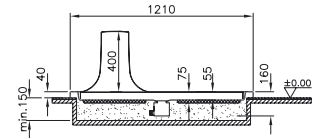

Kod: 5305

Ebat (cm): Ø 121

Yükseklik (cm): 4,0+40

Derinlik (cm): 5,5

Ağırlık (kg): 40

Oturmasız versiyon için vitra.com.tr adresinden yararlanabilirsiniz.

Kod: 5302

Ebat (cm): 160x80