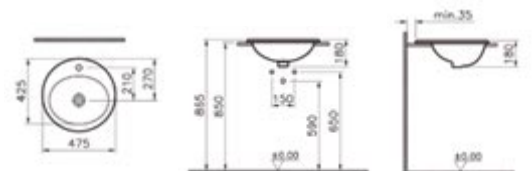

Kod: 5467

Ağırlık (kg): 7,4

Armatür deliği seçeneği: Orta armatür delikli

Malzeme: Vitreous China

Renk: 003 Beyaz

Renk seçenekleri:

003

Beyaz

095

Pergamon

43 ve 53 cm lavabo seçenekleri için

vitra.com.tr adresinden yararlanabilirsiniz.