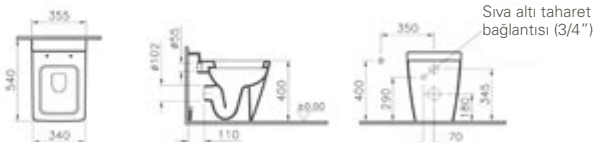

Sıva altı taharet bağlantısı (3/4")