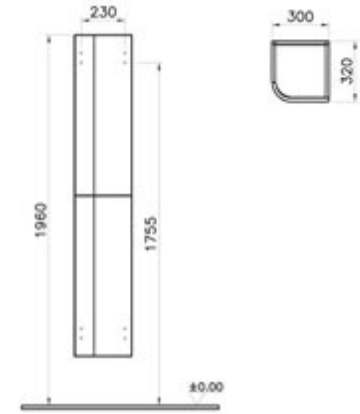

**Kod:** 55011**Ebat GxDxY (cm):** 80x4x60**Malzeme:** Melamin kaplı yonga levha**Renk:** Altın kiraz**Renk seçenekleri:**Altın
kirazÇikolata
meşe60, 100, 120 cm ebat ve renk seçenekleri için vitra.com.tr adresinden yararlanabilirsiniz.