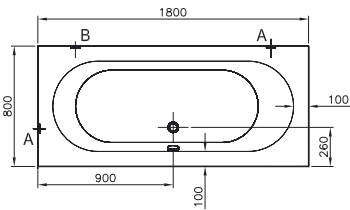

Dikdörtgen küvet

Kod: 5071**Ebat (cm):** 170x75**Yükseklik (cm):** 56**Derinlik (cm):** 43,5**Ağırlık (kg):** 25**Su hacmi (L):** 198**Panel seçenekleri:**

180x80, 170x80 cm versiyonları için
vitra.com.tr adresinden yararlanabilirsiniz.