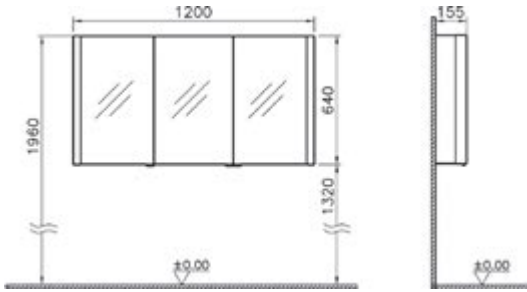

Aydınlatmalı dolaplı ayna, 120 cm

Kod: 52679

Ebat GxDxY (cm): 120x16x64

Malzeme: MDF lam

Renk: Gri

45, 60 ve 80 cm ayna seçenekleri için
vitra.com.tr adresinden yararlanabilirsiniz.