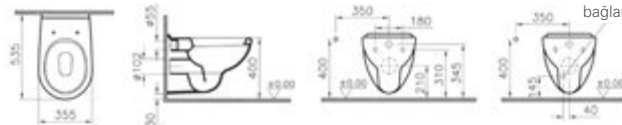

Siva altı taharet bağlantısı (3/4")

Standart bağlantı

Siva altı bağlantı