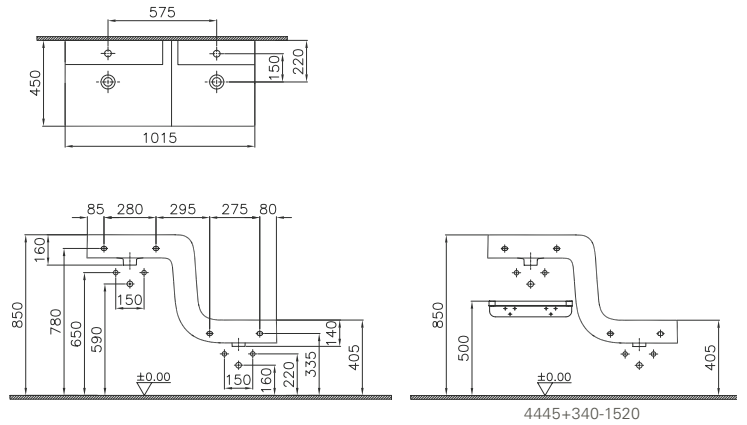

Kod: 4445
Ağırlık (kg): 36,5
Armatür deliği seçeneği:
Orta armatür delikli
Uyumlu ürünler:
340-1520 Family raf
Malzeme: Fine Fire Clay
Renk: 003 Beyaz