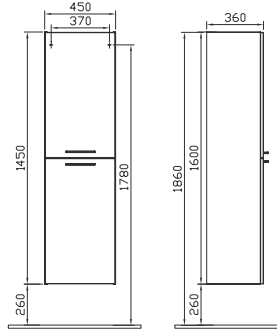

Kod:

Sol: 53014

Sağ: 54300

Ebat GxDxY (cm): 45x36x160

Malzeme: Termoform

Renk: Parlak beyaz

Renk seçenekleri:

Parlak beyaz

Erik

Sağ versiyon ve erik renk seçeneği için vitra.com.tr adresinden yararlanabilirsiniz.

Ayna, 50 cm

Kod: 53013

Ebat GxDxY (cm): 50x2x90

Malzeme: MDF lam

Renk: Gri

Aydınlatma ve 45 cm raf seçenekleri için vitra.com.tr adresinden yararlanabilirsiniz.