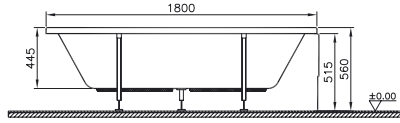

Dikdörtgen küvet

Kod: 5071**Ebat (cm):** 170x75**Yükseklik (cm):** 56**Derinlik (cm):** 43,5**Ağırlık (kg):** 25**Su hacmi (L):** 198**Panel seçenekleri:**

180x80, 170x80 cm versiyonları için
vitra.com.tr adresinden yararlanabilirsiniz.