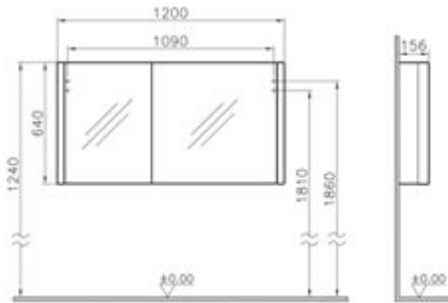

Aydınlatmalı dolaplı ayna, 120 cm

Kod: 55007
Ebat GxDxY (cm): 100x16x64
Malzeme: MDF lam
Renk: Gri

80 ve 100 cm seçenekleri için
vitra.com.tr adresinden yararlanabilirsiniz.