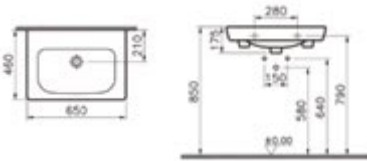

Kod: 5522

Ağırlık (kg): 15,74

Armatür deliği seçeneği:

Orta armatür delikli

Malzeme: Vitreous China

Renk: 003 Beyaz

Renk seçenekleri:

003

Beyaz

095

Pergamon

85 cm lavabo seçeneği için vitra.com.tr adresinden yararlanabilirsiniz.