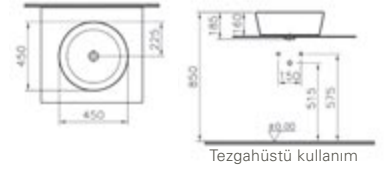

Matrix

Yuvarlak lavabo, 45 cm

Kod: 5130
Ağırlık (kg): 11,4
Armatür deliği seçeneği:
Armatür deliksiz
Malzeme: Fine Fire Clay
Renk: 003 Beyaz

Yuvarlak lavabo, 43 cm

Kod: 5131
Ağırlık (kg): 13,9
Armatür deliği seçeneği:
Orta armatür delikli
Malzeme: Fine Fire Clay
Renk: 003 Beyaz