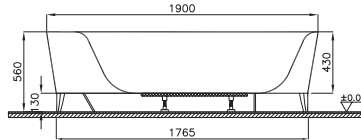

Yükseklik (cm): 56

Derinlik (cm): 43

Ağırlık (kg): 55

Su hacmi (L): 240

Panel seçenekleri:

Ahşap

Venge

Dikdörtgen küvet