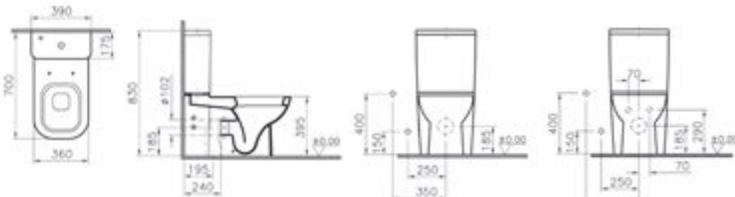

Standart bağlantı

Sıva altı bağlantı

Asma klozet

Kod: 5160

Ağırlık (kg): 23,7

Uyumlu ürünler:

35 Klozet kapağı

74 Klozet kapağı

Malzeme: Vitreous China

Renk: 003 Beyaz