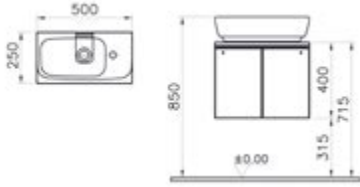

Shift

Dar lavabo dolabı

Kod: 52494

Ebat GxDxY (cm): 50x25x40

Uyumlu ürünler: 4387 Shift lavabo

Malzeme: Termoform

Renk: Parlak beyaz

Renk seçenekleri:

Parlak beyaz

Parlak antrasit

Parlak zebrano

Dağ dokusu

Renk ve diğer ebat seçenekleri için vitra.com.tr adresinden yararlanabilirsiniz.