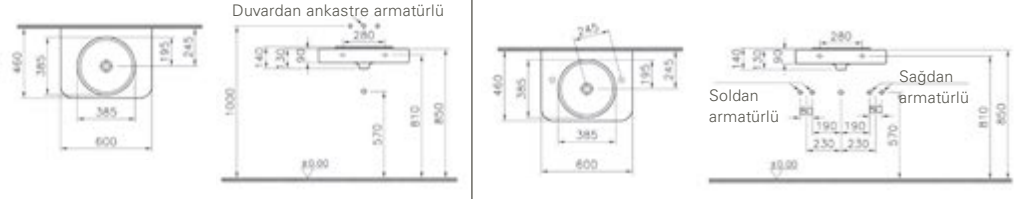

Delikli tezgah, 60 cm

Kod: 4360

Ağırlık (kg): 10,6

Armatür deliği seçeneği:

Soldan tek armatür delikli

Sağdan tek armatür delikli

Armatür deliksiz

Uyumlu ürünler: