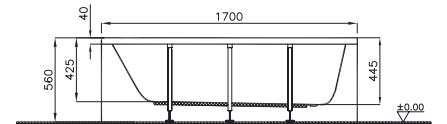

Kod: 5354

Ebat (cm): 170x80

Yükseklik (cm): 56

Derinlik (cm): 42,5

Ağırlık (kg): 22

Su hacmi (L): 210

Panel renk ve malzeme seçenekleri: