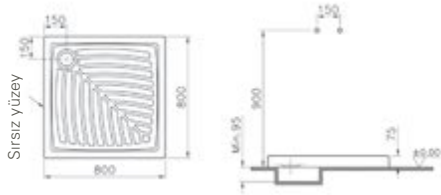

Seramik kare duř teknesi, 80 cm

Kod: 4094

Ađırık (kg): 30,6

Malzeme: Fine Fire Clay

Renk: 003 Beyaz

Renk seenekleri:

003

Beyaz

095

Pergamon

90x90 cm duř teknesi seeneđi için vitra.com.tr adresinden yararlanabilirsiniz.

Seramik kare duř teknesi, 80 cm

Kod: 4092

Ađırık (kg): 59,5

Malzeme: Fine Fire Clay

Renk: 003 Beyaz

Renk seenekleri:

003

Beyaz

095

Pergamon