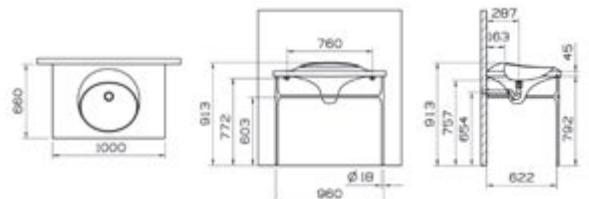

Kod: M620-2000

Ağırlık (kg): 50

Uyumlu ürünler:

Krom kaplama pirinç ve paslanmaz çelik metal ayaklar dahildir.

Malzeme: Solid, paslanmaz çelik

Renk: Beyaz