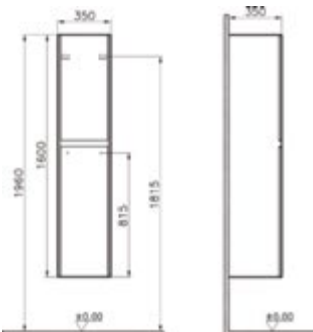

Boy dolabı, sol

Kod:

Sol: 54771

Sağ: 54906

Ebat GxDxY (cm): 35x35x160

Malzeme: Termoform

Renk: Altın kiraz

Renk seçenekleri:

Parlak beyaz

Altın kiraz

Koyu meşe

Hasiente siyah

Renk ve ebat seçenekleri için vitra.com.tr adresinden yararlanabilirsiniz.