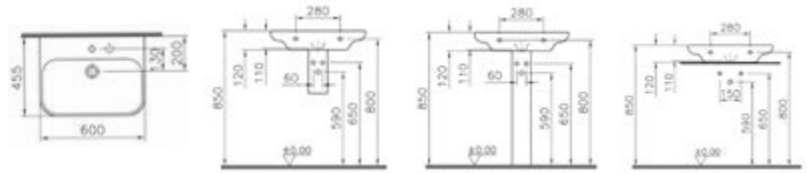

Kod: 5350

Ağırlık (kg): 12,9

Armatür deliği seçeneği:

Orta armatür delikli, 2 armatür delikli

Uyumlu ürünler:

5543 Yarım ayak,

5544 Kolon ayak

51983 Yarım ayak, bambu

370-1300 Yarım ayak, beyaz

370-1301 Yarım ayak, alüminyum

370-1200 Kolon ayak, beyaz

370-1201 Kolon ayak, alüminyum

A41837 Armatür

Malzeme: Fine Fire Clay

Renk: 003 Beyaz

65 ve 80 cm lavabo seçenekleri için vitra.com.tr adresinden yararlanabilirsiniz.

Tezgah üzeri kullanıma uygundur.