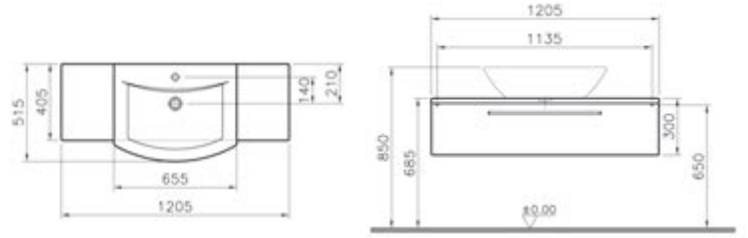

Kod: 52177

Ebat GxDxY (cm): 120x40x30

Malzeme: Termoform

Uyumlu ürünler: 5023B003-0001

Nuova lavabo

Renk: İtalyan ceviz