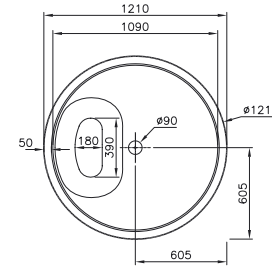

Kod: 5300

Ebat (cm): 190x90

Yükseklik (cm): 56

Derinlik (cm): 42

Ağırlık (kg): 36

Su hacmi (L): 255

Ürün kendinden panellidir.

Dikdörtgen duş teknesi (flat)

Kod: 5305

Ebat (cm): Ø 121

Yükseklik (cm): 4,0+40

Derinlik (cm): 5,5

Ağırlık (kg): 40

Oturmasız versiyon için vitra.com.tr adresinden yararlanabilirsiniz.

Kod: 5302

Ebat (cm): 160x80

Yükseklik (cm): 4

Derinlik (cm): 5,5

Ağırlık (kg): 38

Kod: 5303
Ebat (cm): 135x135
Yükseklik (cm): 16,5+40
Derinlik (cm): 5,5
Ağırlık (kg): 57

Oturmasız versiyon için vitra.com.tr adresinden yararlanabilirsiniz.