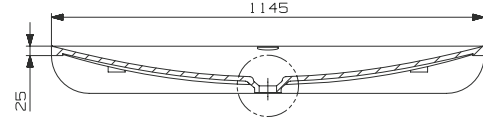

İnci çiçeği

Renk seçenekleri:

İnci
çiçeği

Vanilya

Buzul

Kumsal

VS-85 Solid lavabo, 120 cm

Kod: M691-116-0100