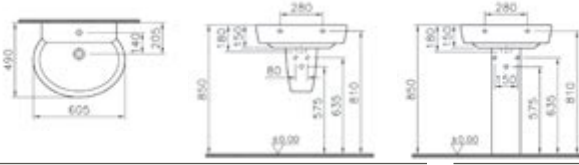

Kod: 5373

Ağırlık (kg): 15,4

Armatür deliği seçeneği:

Orta armatür delikli

Uyumlu ürünler:

5382 Yarım ayak

5383 Kolon ayak

Malzeme: Vitreous China

Renk: 003 Beyaz

45 ve 55 cm lavabo ve tezgahüstü kullanım seçenekleri için vitra.com.tr adresinden yararlanabilirsiniz.

Lavabo, 65 cm

Kod: 5374

Ağırlık (kg): 17,8

Armatür deliği seçeneği:

Orta armatür delikli

Uyumlu ürünler:

5382 Yarım ayak

5383 Kolon ayak

Malzeme: Vitreous China

Renk: 003 Beyaz