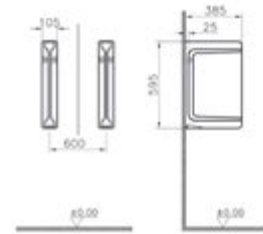

Kod: 5172

Ağırlık (kg): 11,3

Malzeme: Fine Fire Clay

Renk: 003 Beyaz

Renk seçenekleri:

003
Beyaz

095
Pergamon