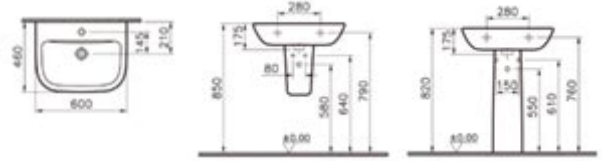

45, 50, 55 ve 65 cm lavabo seçenekleri için
vitra.com.tr adresinden yararlanabilirsiniz.

Bedensel engelli lavabosu, 65 cm

Kod: 5291

Ağırlık (kg): 18

Armatür deliği seçeneği:

Orta armatür delikli

Armatür deliksiz