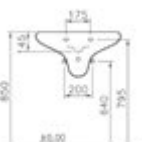

470

Siyah

İstanbul by Lovegrove.

Çanak lavabo, 60 cm

Kod: 4279

Ağırlık (kg): 14,1

Armatür deliği seçeneği:

Orta armatür delikli, özel sifonu dahildir.
3 armatür delikli, özel sifonu dahildir.