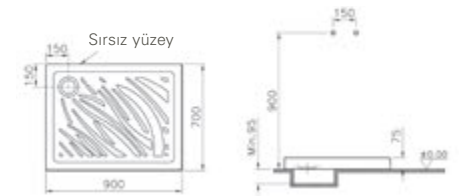

Sabunluk

Kod: 4098

Ağırlık (kg): 32

Malzeme: Fine Fire Clay

Renk: 003 Beyaz

Renk seçenekleri:

003
Beyaz

095
Pergamon

100x80 ve 120x80 cm duş teknesi seçenekleri için vitra.com.tr adresinden yararlanabilirsiniz.