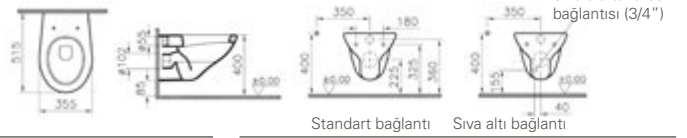

Kod: 6107

Ağırlık (kg): 14,7

Uyumlu ürünler:

05 Klozet kapağı

45 Klozet kapağı

Malzeme: Vitreous China

Renk: 003 Beyaz

Renk seçenekleri:

003
Beyaz

095
Pergamon

Kısa asma klozet seçeneği için vitra.com.tr adresinden yararlanabilirsiniz.