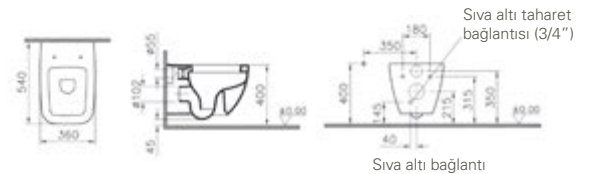

Kod: 4392

Ağırlık (kg): 26,9

Uyumlu ürünler:

64 Klozet kapağı

Malzeme: Vitreous China

Renk: 003 Beyaz