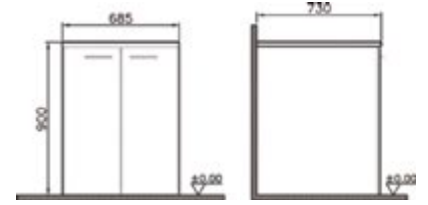

Kod: 54806

Ebat GxDxY (cm): 68x73x70

Malzeme:

Gövde: MDF lam

Kapak: Termoform

Renk: Altın kiraz

Renk seçenekleri:

Parlak
beyaz

Altın kiraz

Parlak beyaz renk ve U oyuklu seçenekleri için vitra.com.tr adresinden yararlanabilirsiniz.