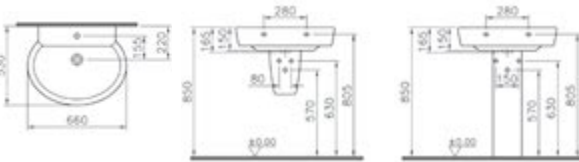

Lavabo, 65 cm

Kod: 5374**Ağırlık (kg):** 17,8**Armatür deliği seçeneği:**

Orta armatür delikli

Uyumlu ürünler:

5382 Yarım ayak

5383 Kolon ayak

Malzeme: Vitreous China**Renk:** 003 Beyaz

Yarım tezgah lavabo, 55 cm