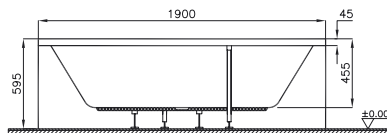

Dikdörtgen/çift taraflı küvet

Kod: 5599

Ebat (cm): 190x110

Yükseklik (cm): 59,5

Derinlik (cm): 45,5

Ağırlık (kg): 35

Su hacmi (L): 230

Mobilya renk ve malzeme seçenekleri:

Mobilya ünitesi 2 adet kapaklı ve raflı üniteden oluşur.

Panel renk ve malzeme seçenekleri:

Dikdörtgen/çift taraflı küvet

Kod: 5600

Ebat (cm): 190x90

Yükseklik (cm): 59,5

Derinlik (cm): 45,5

Ağırlık (kg): 28

Su hacmi (L): 230

Panel renk ve malzeme seçenekleri:

180x80 cm'lik versiyon için vitra.com.tr adresinden yararlanabilirsiniz.