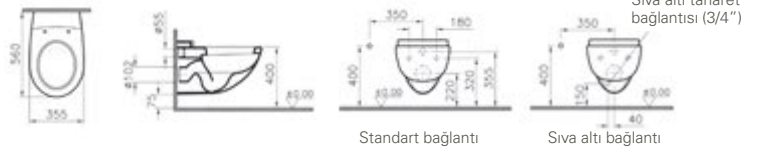

Uyumlu ürünler:

28 Klozet kapağı

Malzeme: Vitreous China

Renk: 003 Beyaz

Renk seçenekleri:

003
Beyaz

095
Pergamon

Çevre yıkamalı helataşı