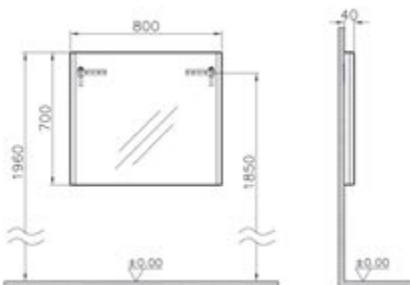

LED'li aydınlatma seçeneği için vitra.com.tr adresinden yararlanabilirsiniz.

Casa

Dar ya da geniş tüm banyolar için pratik çözümler öneren Casa serisi, neme dayanıklı ve rengini koruyan termoform malzemeden üretiliyor. Seri, kombine lavabo dolapları ve dolaplı aynalar sayesinde, daha fazla saklama alanı yaratıyor. Parlak beyaz ve meşe renk alternatifleri olan saklama ve stoklama özellikli yavaş kapanır banyo dolaplarıyla güvenli kullanım sağlayan bir seri.