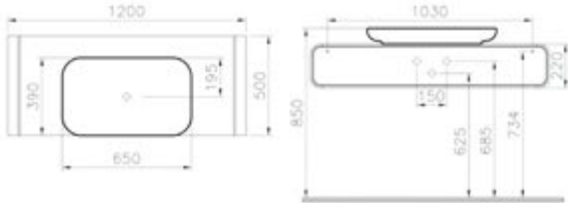

Diğer renk seçenekleri için vitra.com.tr adresinden yararlanabilirsiniz.

Boy dolabı, sol

Kod:

Sol: 51975

Sağ: 51976

Ebat GxDxY (cm): 45x40x159

Malzeme:

Gövde: MDF üzeri bambu kaplama