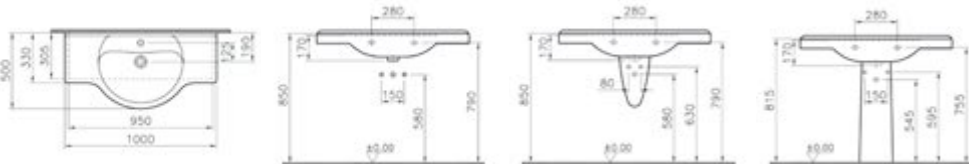

80 ve 120 cm lavabo seçenekleri için
vitra.com.tr adresinden yararlanabilirsiniz.