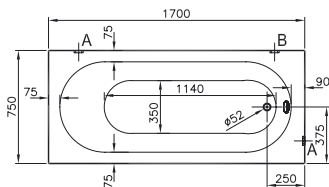

Dikdörtgen küvet

Kod: 5071**Ebat (cm):** 170x75**Yükseklik (cm):** 56**Derinlik (cm):** 43,5**Ağırlık (kg):** 25**Su hacmi (L):** 198**Panel seçenekleri:**

180x80, 170x80 cm versiyonları için
vitra.com.tr adresinden yararlanabilirsiniz.