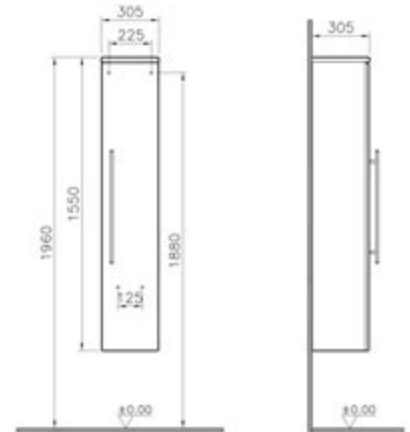

Nuova lavabo

Renk: İtalyan ceviz

Boy dolabı, sol

Kod: 52410

Ebat GxDxY (cm): 80x30x155

Malzeme: Termoform

Renk: İtalyan ceviz

Sağ versiyon ve diğer ebat seçenekleri için vitra.com.tr adresinden yararlanabilirsiniz.