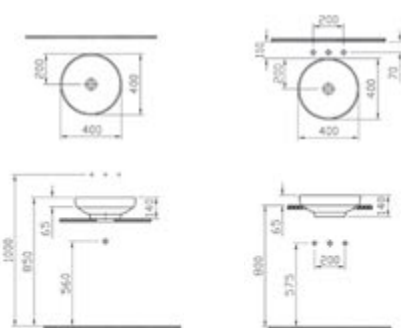

Malzeme: Mermer

Renk: Serpentin

Renk seçenekleri:

Bej renk ve solid lavabo seçenekleri için vitra.com.tr adresinden yararlanabilirsiniz.

ÇANAK

TEZGAHÜSTÜ

Water Jewels

Cam çanak lavabo, 40 cm