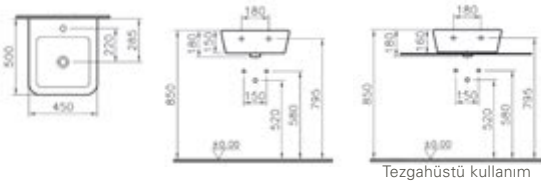

Matrix

Dikdörtgen lavabo, 45 cm

Kod: 5133

Ağırlık (kg): 15,4

Armatür deliği seçeneği:

Orta armatür delikli

Malzeme: Fine Fire Clay

Renk: 003 Beyaz

55 cm lavabo seçeneği için vitra.com.tr adresinden yararlanabilirsiniz.