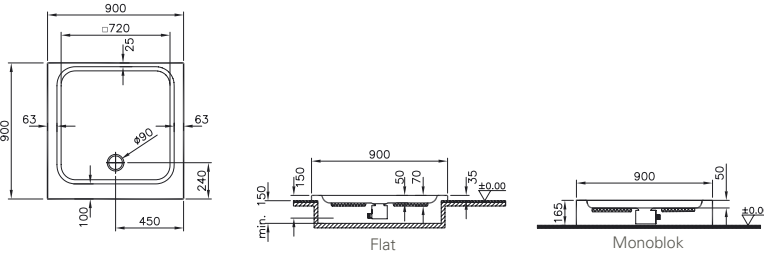

Joystick lavabo bataryası

Kod: A41848
Kaplama: Krom
Perlatör: Özel debi regülatörlü perlatör sayesinde 5 L/dk sabit su akışı sağlanmaktadır.
Çıkış ucu uzunluğu (mm): 110
Çıkış ucu yüksekliği (mm): 150
Kartuş: Joystick kartuş

Sifon kumandalı lavabo bataryası seçeneği için artema.com.tr adresinden yararlanabilirsiniz.