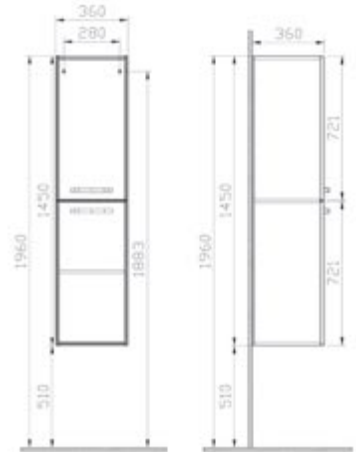

Ebat GxDxY (cm): 36x36x145

Malzeme: Termoform

Renk: Çikolata meşe

Renk seçenekleri:

Parlak beyaz

Altın kiraz

Çikolata meşe

Renk seçenekleri için vitra.com.tr adresinden yararlanabilirsiniz.