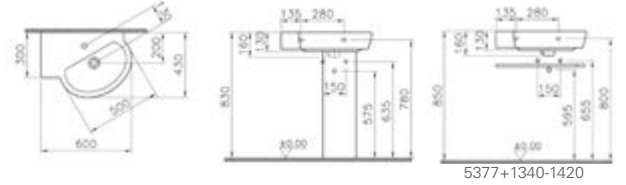

5377+1340-1420