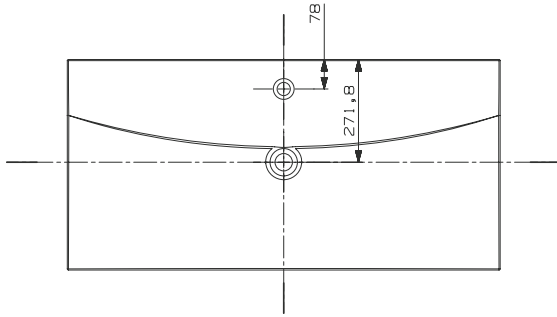

İnci çiçeği

Renk seçenekleri:

İnci
çiçeği

Vanilya

Buzul

Kumsal

VS-85 Solid lavabo, 120 cm

Kod: M691-116-0100