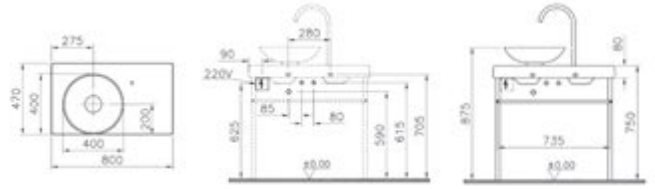

High Q+

Yuvarlak cam lavabolu seramik tezgah yerden ayaklı set

Kod: 9100B603-0978

Ağırlık (kg): 36

Malzeme: Fine Fire Clay

Renk: 603 Beyaz

Cam lavabo, sifon, ışık ünitesi, armatür ve havluluk dahildir.

Asma ayaklı set seçeneği için vitra.com.tr adresinden yararlanabilirsiniz.