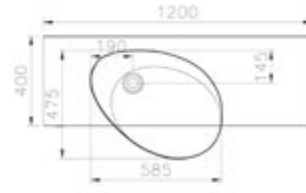

Renk seçenekleri:

Parlak
beyaz

Parlak
siyah

Parlak siyah renk ve diğer ebat seçenekleri için vitra.com.tr adresinden yararlanabilirsiniz.

Boy dolabı

Kod: 52696

Ebat GxDxY (cm): 40x40x120

Malzeme: MDF üzeri lake kaplama