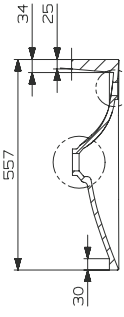

Solid lavabolar

VS-95 Solid lavabo, 120 cm

Kod: M692-116-0100

Ağırlık (kg): 24

Armatür deliği seçeneği:

Orta armatür delikli

Malzeme: Solidstone

Renk:

İnci çiçeği

Renk seçenekleri:

İnci
çiçeği

Vanilya

Buzul

Kumsal