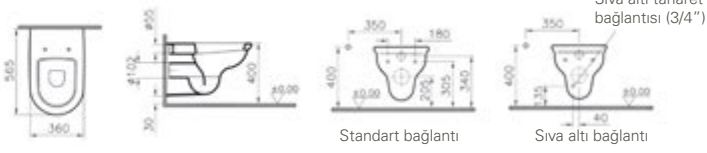

08 Klozet kapağı

54 Klozet kapağı

69 Klozet kapağı

Malzeme: Vitreous China

Renk: 003 Beyaz

Yerden klozet seçeneği için vitra.com.tr adresinden yararlanabilirsiniz.

Sunrise

Sunrise, dar mekanlarda tasarımcıya esnek çözümler yaratma şansı veriyor. Kullanıcıya incelikle tasarlanmış, farklı ebatta lavabolarıyla rahat yaşama alanı sağlıyor.