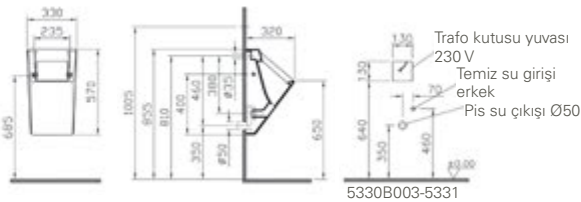

Kod: 5330

Ağırlık (kg): 19,1

Malzeme: Vitreous China

Renk: 003 Beyaz

Renk seçenekleri:

003

Beyaz

095

Pergamon

Üstten su girişli pisuar seçeneği için
vitra.com.tr adresinden yararlanabilirsiniz.

5330B003-5331