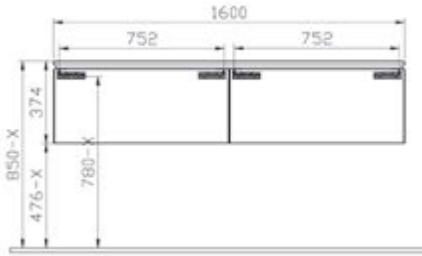

Renk, kulp ve ebat seçenekleri için vitra.com.tr adresinden yararlanabilirsiniz.

Lavabo dolabı, 80 cm

Kod: 53784

Ebat GxDxY (cm): 80x53x37,5

Uyumlu ürünler: Farklı lavabolar ile kullanım için fiyat listesine bakınız.