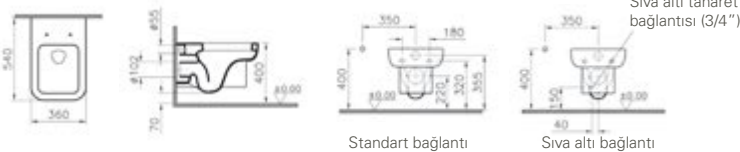

58 Klozet kapağı

Malzeme: Vitreous China

Renk: 003 Beyaz

Standart bağlantı

Sıva altı taharet bağlantısı (3/4")

MOD by Lovegrove.

Lavabo ünitesi, 45 cm (lavabo hariç)

Kod: 51958