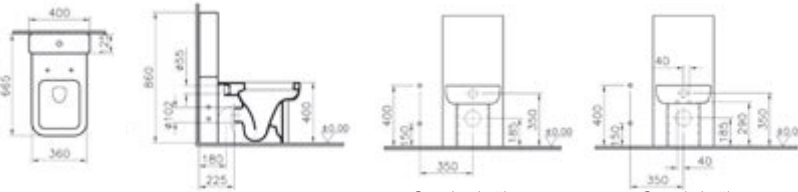

Kod: 5354

Ağırlık (kg): 28

Uyumlu ürünler:

370-1100 Kolon rezervuar, alüminyum

370-5500 Kolon rezervuar, beyaz

370-1501 Yerden klozet ve bide ayak, alüminyum

370-1500 Yerden klozet ayak, beyaz

58 Klozet kapağı

Malzeme: Vitreous China

Renk: 003 Beyaz

Standart bağlantı

Sıva altı bağlantı