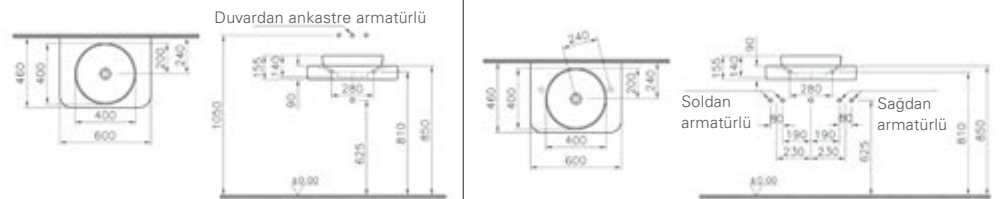

Kod: 4360

Ağırlık (kg): 10,6

Armatür deliği seçeneği:

Soldan tek armatür delikli

Sağdan tek armatür delikli

Armatür deliksiz

Uyumlu ürünler:

340-1310 Havluluk 60 cm (ön)

340-1350 Havluluk 40 cm (yan)

Malzeme: Fine Fire Clay

Renk: 003 Beyaz

80, 100 ve 120 cm delikli tezgah seçenekleri için vitra.com.tr adresinden yararlanabilirsiniz.