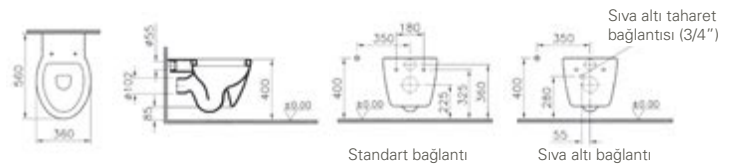

Kod: 5384

Ağırlık (kg): 25,1

Uyumlu ürünler:

75 Klozet kapağı

733-XXXX Gömme rezervuar

Malzeme: Vitreous China

Renk: 003 Beyaz