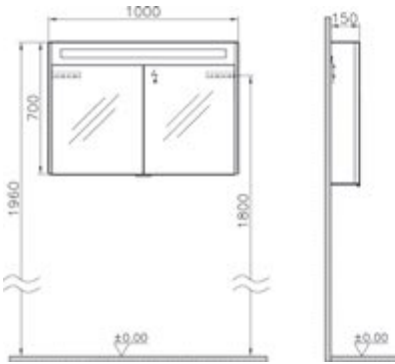

S50+

Aydınlatmalı dolaplı ayna, 100 cm

Kod: 54764

Ebat GxDxY (cm): 100x15x70

Malzeme: Termoform

Renk: Koyu meşe

Renk seçenekleri:

Parlak beyaz

Altın kiraz

Koyu meşe

Hasiente siyah

80, 120 cm dolaplı ayna ve renk seçenekleri için vitra.com.tr adresinden yararlanabilirsiniz.