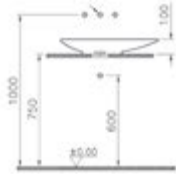

Ankastre armatür ile kullanım