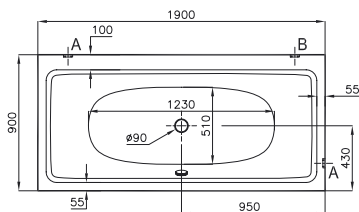

Dikdörtgen/çift taraflı küvet

Kod: 5599

Ebat (cm): 190x110

Yükseklik (cm): 59,5

Derinlik (cm): 45,5

Ağırlık (kg): 35

Su hacmi (L): 230

Mobilya renk ve malzeme seçenekleri:

Mobilya ünitesi 2 adet kapaklı ve raflı üniteden oluşur.

Panel renk ve malzeme seçenekleri:

Dikdörtgen/çift taraflı küvet

Kod: 5600

Ebat (cm): 190x90

Yükseklik (cm): 59,5

Derinlik (cm): 45,5

Ağırlık (kg): 28

Su hacmi (L): 230

Panel renk ve malzeme seçenekleri:

180x80 cm'lik versiyon için vitra.com.tr adresinden yararlanabilirsiniz.