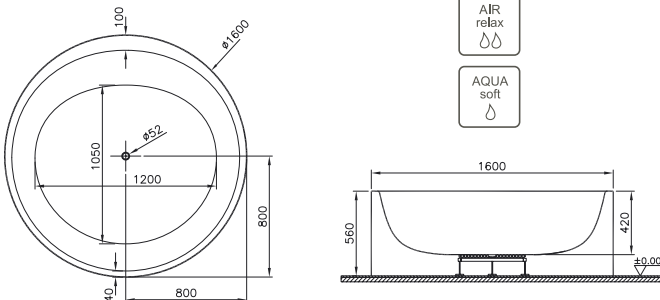

Kod: 5299

Ebat (cm): Ø160

Yükseklik (cm): 56

Derinlik (cm): 42

Ağırlık (kg): 36

Su hacmi (L): 380

Ürün kendinden panellidir.