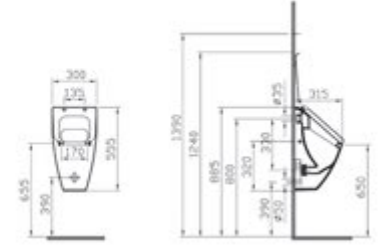

Kod: 5218

Ağırlık (kg): 15,5

Uyumlu ürünler:

42 Pisuvar kapağı

Malzeme: Vitreous China

Renk: 003 Beyaz

Lavabo dolabı, dar 75 cm

Kod: 52726