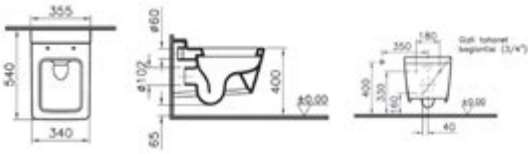

Kod: 4464

Ağırlık (kg): 28,8

Uyumlu ürünler:

76 Klozet kapağı

Malzeme: Vitreous China

Renk: 003 Beyaz

Kod: 4470

Ağırlık (kg): 40,6

Uyumlu ürünler:

4471 Rezervuar

76 Klozet kapağı

Malzeme: Vitreous China

Renk: 003 Beyaz