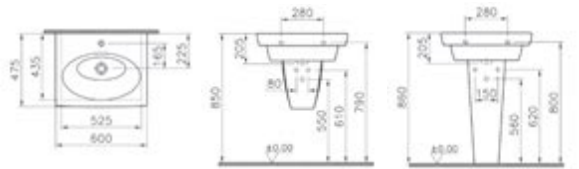

Kod: 4310

Ağırlık (kg): 10,1

Armatür deliği seçeneği:

Orta armatür delikli

Uyumlu ürünler:

4294 Yarım ayak

4296 Kolon ayak

Malzeme: Vitreous China

Renk: 003 Beyaz

45, 65, 80 ve 100 cm lavabo seçenekleri için vitra.com.tr adresinden yararlanabilirsiniz.