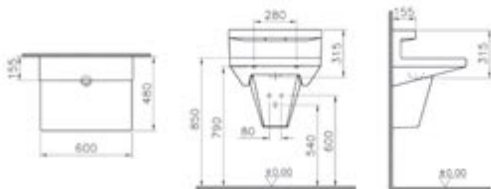

Entegre lavabo, 60 cm (pilli)

Kod: 9150B603-0983

Ağırlık (kg): 33

Malzeme: Fine Fire Clay

Renk: 603 Beyaz

Yarım ayak, dokunmatik kumandalı armatür ve sifon dahildir.

Elektrikli lavabo seçeneği için vitra.com.tr adresinden yararlanabilirsiniz.