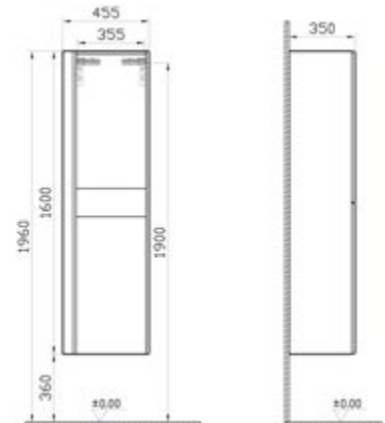

Kod:

Sol: 54027

Sağ: 54267

Ebat GxDxY (cm): 40x35x160

Malzeme: Termoform

Renk: Bej meşe

Kulp: Bel kulp

Renk seçenekleri:

Parlak beyaz

Bej meşe

Gri meşe

Venge

Renk, kulp ve diğer ebat seçenekleri için vitra.com.tr adresinden yararlanabilirsiniz.