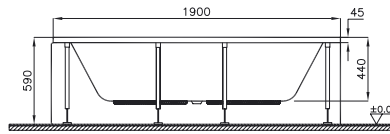

Kod: 52381
Ebat GxDxY (cm): 100x3x70
Malzeme: Termoform
Renk: İtalyan ceviz

Dikdörtgen/çift taraflı küvet

Kod: 5077
Ebat (cm): 190x90/81
Yükseklik (cm): 59
Derinlik (cm): 44
Ağırlık (kg): 27
Su hacmi (L): 240
Panel seçenekleri:

Akrilik

Kod: 5076
Ebat (cm): 170x75
Yükseklik (cm): 57
Derinlik (cm): 44,5
Ağırlık (kg): 22
Su hacmi (L): 200
Panel renk ve malzeme Seçenekleri:

Akrilik

Ahşap

Venge

Piu Due

170x75 cm'lik çift taraflı versiyon için
vitra.com.tr adresinden yararlanabilirsiniz.