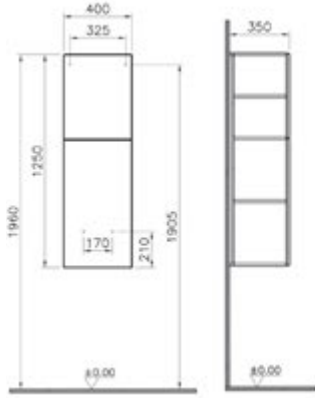

Kod:

Sol: 52249

Sağ: 52250

Ebat GxDxY (cm): 40x35x130

Malzeme: Yonga levha üzeri ceviz kaplama

Renk: Amerikan ceviz

Renk ve malzeme seçenekleri:

MDF
üzeri lake

Parlak
siyah

Doğal
kaplama

Amerikan
ceviz

Parlak siyah renk seçeneği için vitra.com.tr adresinden yararlanabilirsiniz.