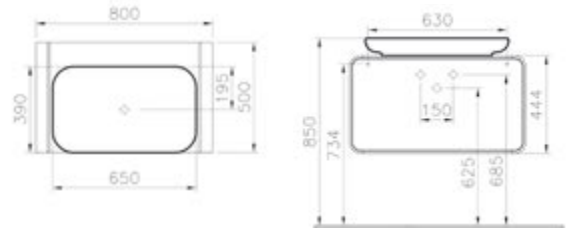

Diğer renk seçenekleri için vitra.com.tr
adresinden yararlanabilirsiniz.

Lavabo dahildir.

MOD by *Lovegrove.*

Lavabo dolabı, 120 cm

Kod: 52745

Ebat GxDxY (cm): 120x50x22

Uyumlu ürünler:

5357, 5542 MOD çanak lavabolar