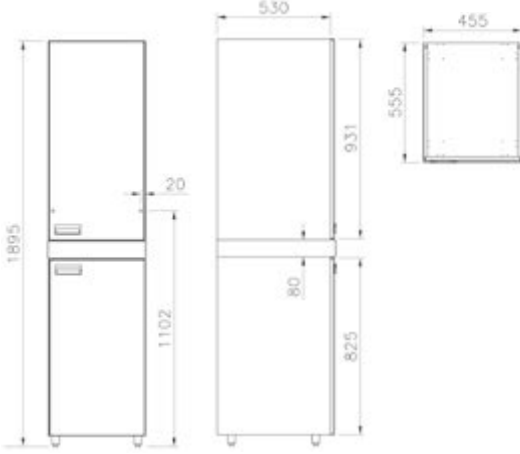

Form 500+

Boy dolabı seti, sol

Kod: 54949+635-4000+54350

Ebat GxDxY (cm): 53x45x198

Uyumlu ürünler: 635-4000 Solid tezgah

Malzeme: Termoform

Renk: Ceviz

Renk seçenekleri:

Parlak beyaz

Meşe

Ceviz

Sağ versiyon, tel sepetli ve renk seçenekleri için vitra.com.tr adresinden yararlanabilirsiniz.

Çekmece ünitesi, 30 cm

Kod: 52122+635-1000

Ebat GxDxY (cm): 31x56x48

Uyumlu ürünler: 635-1000 Solid tezgah

Malzeme: Termoform

Renk: Parlak beyaz

Renk seçenekleri:

Parlak beyaz

Meşe

Ceviz

Renk seçenekleri için vitra.com.tr adresinden yararlanabilirsiniz.