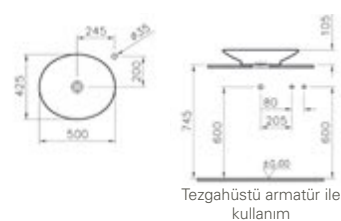

Kod: 5190

Ağırlık (kg): 6

Armatür deliği seçeneği:

Armatür deliksiz

Malzeme: Fine Fire Clay

Renk : 403 Beyaz