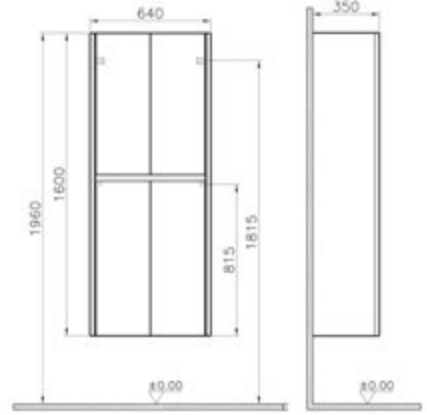

Kod: 54729

Ebat GxDxY (cm): 64x35x160

Malzeme: Termoform

Renk: Hasiente kahve

Renk ve malzeme seçenekleri:

Renk seçenekleri için vitra.com.tr adresinden yararlanabilirsiniz.