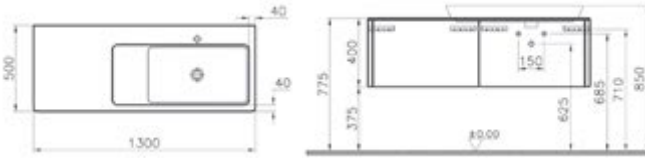

Renk ve diğer ebat seçenekleri için vitra.com.tr adresinden yararlanabilirsiniz.

Sifon dahildir.

Cam tezgah ayrıca sipariş edilmelidir.