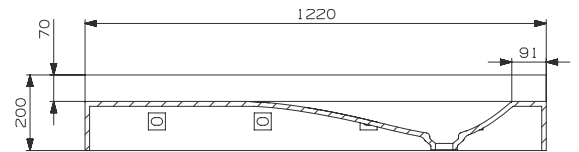

Vanilya

Buzul

Kumsal

Solid lavabolar

VS-75 Solid lavabo, 120 cm

Kod: M690-116-0100

Ağırlık (kg): 18

Armatür deliği seçeneği: