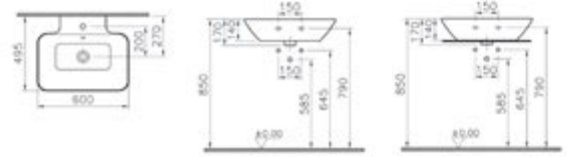

Kod: 4426
Ağırlık (kg): 14,8
Armatür deliği seçeneği:
Orta armatür delikli
Malzeme: Fine Fire Clay
Renk: 003 Beyaz