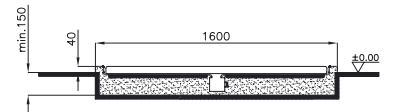

Kod: 5305

Ebat (cm): Ø 121

Yükseklik (cm): 4,0+40

Derinlik (cm): 5,5

Ağırlık (kg): 40

Oturmasız versiyon için vitra.com.tr adresinden yararlanabilirsiniz.

Kod: 5302

Ebat (cm): 160x80

Yükseklik (cm): 4

Derinlik (cm): 5,5

Ağırlık (kg): 38

Kod: 5303
Ebat (cm): 135x135
Yükseklik (cm): 16,5+40
Derinlik (cm): 5,5
Ağırlık (kg): 57

Oturmasız versiyon için vitra.com.tr adresinden yararlanabilirsiniz.