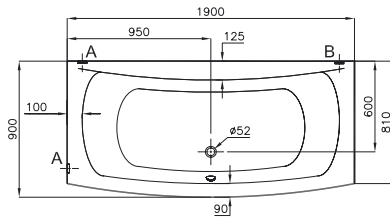

Kod: 52381
Ebat GxDxY (cm): 100x3x70
Malzeme: Termoform
Renk: İtalyan ceviz

Dikdörtgen/çift taraflı küvet

Kod: 5077
Ebat (cm): 190x90/81
Yükseklik (cm): 59
Derinlik (cm): 44
Ağırlık (kg): 27
Su hacmi (L): 240
Panel seçenekleri:

Akrilik

Kod: 5076
Ebat (cm): 170x75
Yükseklik (cm): 57
Derinlik (cm): 44,5
Ağırlık (kg): 22
Su hacmi (L): 200
Panel renk ve malzeme Seçenekleri:

Akrilik

Ahşap

Venge

Piu Due

170x75 cm'lik çift taraflı versiyon için
vitra.com.tr adresinden yararlanabilirsiniz.