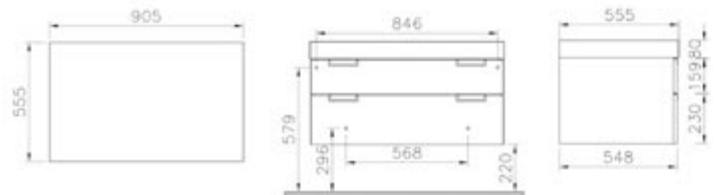

Kod: 54075+635-2000

Ebat GxDxY (cm): 90x56x47

Uyumlu ürünler: 635-2000 Solid tezgah

Malzeme: Termoform

Renk: Ceviz

Renk seçenekleri:

Parlak
beyaz

Meşe

Ceviz

Renk ve diğer ebat seçenekleri için
vitra.com.tr adresinden yararlanabilirsiniz.