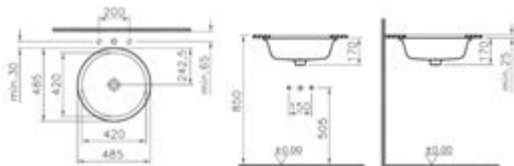

Matrix

Dikdörtgen lavabo, 45 cm

Kod: 5133

Ağırlık (kg): 15,4

Armatür deliği seçeneği:

Orta armatür delikli

Malzeme: Fine Fire Clay

Renk: 003 Beyaz

55 cm lavabo seçeneği için vitra.com.tr adresinden yararlanabilirsiniz.

Yarım tezgah lavabo, 45 cm

Kod: 5146

Ağırlık (kg): 11,6

Armatür deliği seçeneği:

Orta armatür delikli

Malzeme: Fine Fire Clay

Renk: 003 Beyaz

Tezgahaltı lavabo, 42 cm

Kod: 5147

Ağırlık (kg): 7,8

Armatür deliği seçeneği:

Armatür deliksiz

Malzeme: Fine Fire Clay

Renk: 003 Beyaz