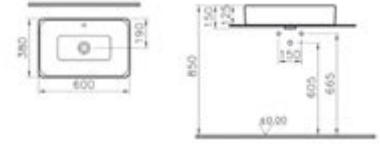

Kod: 4434
Ağırlık (kg): 14,3
Armatür deliği seçeneği:
Armatür deliksiz
Malzeme: Fine Fire Clay
Renk: 003 Beyaz