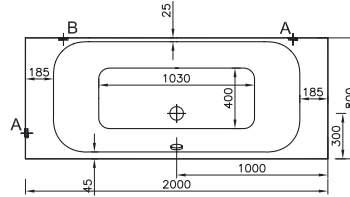

MOD by Lovegrove.

Ayna

Kod: 51974

Ebat GxY (cm): 55x90

Dikdörtgen/çift taraflı küvet

Kod: 5370

Ebat (cm): 200x80

Yükseklik (cm): 57

Derinlik (cm): 42

Ağırlık (kg): 26

Su hacmi (L): 195

Panel renk ve malzeme seçenekleri:

Ofset küvet

Kod: 5354

Ebat (cm): 170x80

Yükseklik (cm): 56

Derinlik (cm): 42,5

Ağırlık (kg): 22

Su hacmi (L): 210

Panel renk ve malzeme seçenekleri: