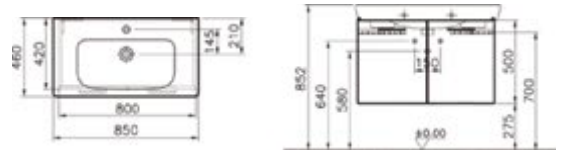

Parlak beyaz renk seçeneği için vitra.com.tr adresinden yararlanabilirsiniz.

Lavabo dahildir.

Kod:

Sol: 54797

Sağ: 54951

Ebat GxDxY (cm): 35x35x170**Malzeme:**

Gövde: MDF lam

Kapak: Termoform