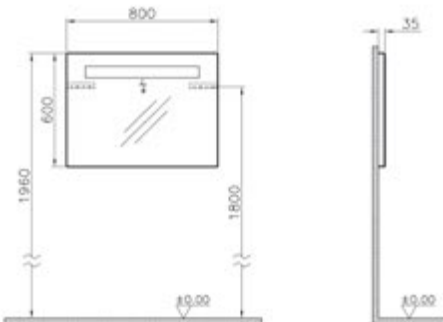

**Kod:** 55011**Ebat GxDxY (cm):** 80x4x60**Malzeme:** Melamin kaplı yonga levha**Renk:** Altın kiraz**Renk seçenekleri:**Altın
kirazÇikolata
meşe60, 100, 120 cm ebat ve renk seçenekleri için vitra.com.tr adresinden yararlanabilirsiniz.