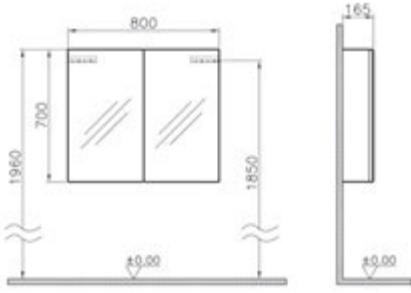

Kod: 54791

Ebat GxDxY (cm): 80x17x70

Malzeme:

Gövde: Termoform

Kapak: Ayna

Renk: Altın kiraz

Renk seçenekleri:

Parlak
beyaz

Altın kiraz

Parlak beyaz renk ve 60 cm dolaplı ayna seçenekleri için vitra.com.tr adresinden yararlanabilirsiniz.

Kod: 54787

Ebat GxDxY (cm): 80x4x70

Renk: Gri

LED'li aydınlatma seçeneği için vitra.com.tr adresinden yararlanabilirsiniz.