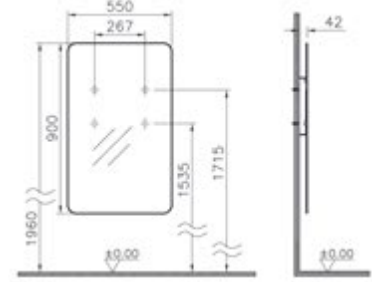

Ayna

Kod: 51974

Ebat GxY (cm): 55x90

Dikdörtgen/çift taraflı küvet

Kod: 5370

Ebat (cm): 200x80

Yükseklik (cm): 57

Derinlik (cm): 42