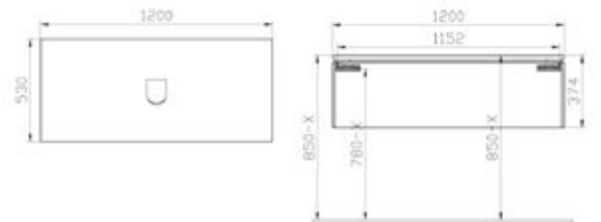

Kod: 53814

Ebat GxDxY (cm): 100x47x37,5

Uyumlu ürünler: Farklı lavabolar ile kullanım için fiyat listesine bakınız.

Malzeme: Termoform

Renk: Bej meşe

Kulp: Bar kulp

Renk seçenekleri:

Parlak beyaz

Bej meşe

Gri meşe

Venge

Renk, kulp ve ebat seçenekleri için vitra.com.tr adresinden yararlanabilirsiniz.