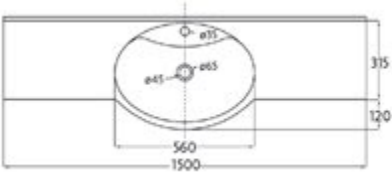

Renk seçenekleri:

İnci
çiçeği

Vanilya

Buzul

Kumsal

Diğer ebat seçenekleri için vitra.com.tr adresinden yararlanabilirsiniz.

Arkitekt

Çanak, köşe, tezgahaltı, tezgahüstü, etajerli lavabolar, eviyeler, asma klozet, klozet, klozet kapağı, pisuvar, seramik duş tekneleri, aksesuar, çocuk ürünleri, yaşlılar ve bedensel engelliler için ürünleri kapsayan ve farklı projeler için geniş seçenekler sunan Arkitekt ürün grubu fonksiyonel çözümler yaratıyor.