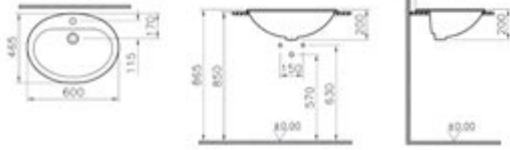

Kod: 6030

Ağırlık (kg): 8,1

Armatür deliği seçeneği:

Orta armatür delikli

3 armatür delikli (8")

Malzeme: Vitreous China

Renk: 003 Beyaz

Renk seçenekleri:

003

Beyaz

095

Pergamon