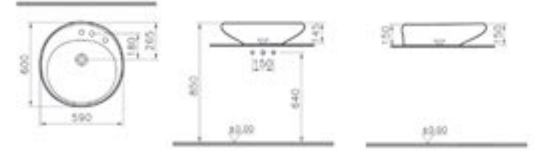

Kod: 4279

Ağırlık (kg): 14,1

Armatür deliği seçeneği:

Orta armatür delikli, özel sifonu dahildir.
3 armatür delikli, özel sifonu dahildir.

Malzeme: Fine Fire Clay

Renk: 403 Beyaz

Renk seçenekleri:

403
Beyaz

495
Pergamon

446
Turuncu

436
Yeşil

470
Siyah