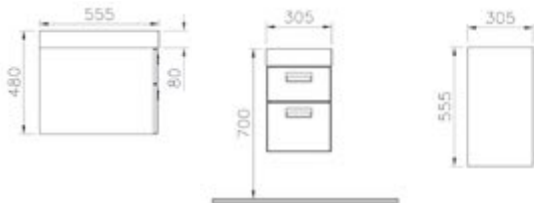

Form 500+

Boy dolabı seti, sol

Kod: 54949+635-4000+54350

Ebat GxDxY (cm): 53x45x198

Uyumlu ürünler: 635-4000 Solid tezgah

Malzeme: Termoform

Renk: Ceviz

Renk seçenekleri:

Parlak beyaz

Meşe

Ceviz

Sağ versiyon, tel sepetli ve renk seçenekleri için vitra.com.tr adresinden yararlanabilirsiniz.

Çekmece ünitesi, 30 cm

Kod: 52122+635-1000

Ebat GxDxY (cm): 31x56x48

Uyumlu ürünler: 635-1000 Solid tezgah

Malzeme: Termoform

Renk: Parlak beyaz

Renk seçenekleri:

Parlak beyaz

Meşe

Ceviz

Renk seçenekleri için vitra.com.tr adresinden yararlanabilirsiniz.