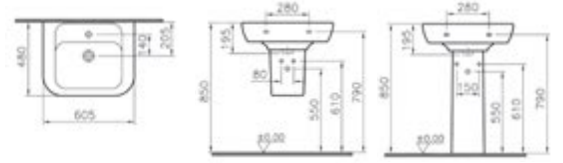

Kod: 5166
Ağırlık (kg): 19,2
Armatür deliği seçeneği:
Orta armatür delikli
Uyumlu ürünler:
5157 Yarım ayak
5158 Kolon ayak
Malzeme: Fine Fire Clay
Renk: 003 Beyaz

45, 55, 65, 80 ve 85 cm lavabo seçenekleri için vitra.com.tr adresinden yararlanabilirsiniz.