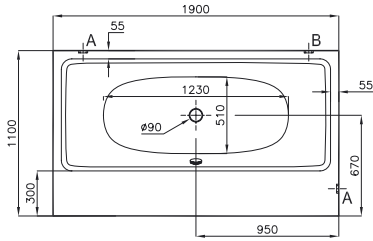

Dikdörtgen/çift taraflı küvet

Kod: 5599

Ebat (cm): 190x110

Yükseklik (cm): 59,5

Derinlik (cm): 45,5

Ağırlık (kg): 35

Su hacmi (L): 230

Mobilya renk ve malzeme seçenekleri:

Mobilya ünitesi 2 adet kapaklı ve raflı üniteden oluşur.

Panel renk ve malzeme seçenekleri: