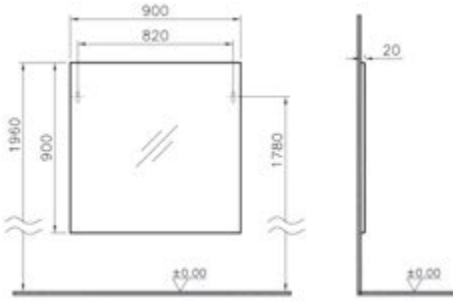

Renk seçenekleri:

Parlak beyaz

Meşe

Ceviz

Renk ve ebat seçenekleri için vitra.com.tr adresinden yararlanabilirsiniz.

Ayna, 90 cm

Kod: 52108

Ebat GxDxY (cm): 90x2x90