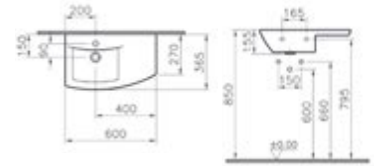

Kod: 5025

Ağırlık (kg): 12,1

Armatür deliği seçeneği:

Orta armatür delikli

Armatür deliksiz

Malzeme: Vitreous China

Renk: 003 Beyaz