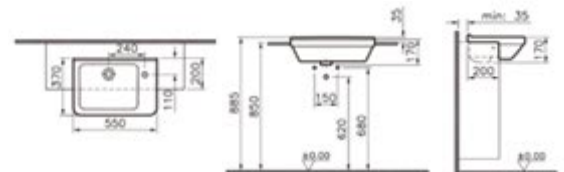

Kod: 5340

Ağırlık (kg): 14

Armatür deliği seçeneği:

Sağdan tek armatür delikli

Malzeme: Fine Fire Clay

Renk: 003 Beyaz

Renk seçenekleri:

003
Beyaz

095
Pergamon