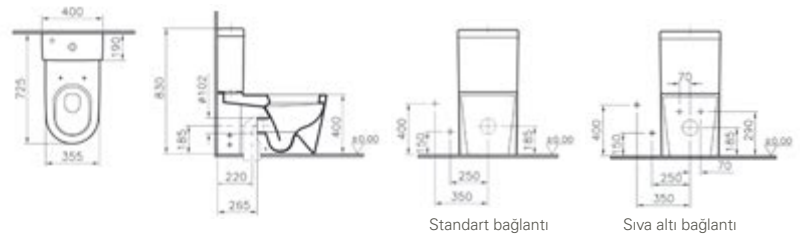

Kod: 5140

Ağırlık (kg): 42,2

Uyumlu ürünler:

5141 Rezervuar

30 Klozet kapağı

41 Klozet kapağı

Malzeme: Vitreous China

Renk: 003 Beyaz