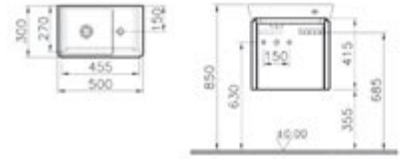

T4

Dar lavabo dolabı, 50 cm, sağ

Kod: 54542

Ebat GxDxY (cm): 45x27x42

Uyumlu ürünler:

4458B003-0041 T4 lavabo

A45118 Sifon

A45148 Lavabo süzgeci

Malzeme: MDF üzeri lake

Renk: Mat bordo

Renk ve malzeme seçenekleri:

Sol versiyon, renk ve diğer ebat seçenekleri için vitra.com.tr adresinden yararlanabilirsiniz.

Lavabo ve sifon dahildir.

Lavabo dolabı, 90 cm

Kod: 54576

Ebat GxDxY (cm): 86x43x43

Uyumlu ürünler:

4454B003-0001 T4 lavabo

A45118 Sifon

A45149 Lavabo süzgeci

Malzeme: MDF üzeri lake

Renk: Mat beyaz

Renk ve malzeme seçenekleri:

Renk ve diğer ebat seçenekleri için vitra.com.tr adresinden yararlanabilirsiniz.

Lavabo ve sifon dahildir.