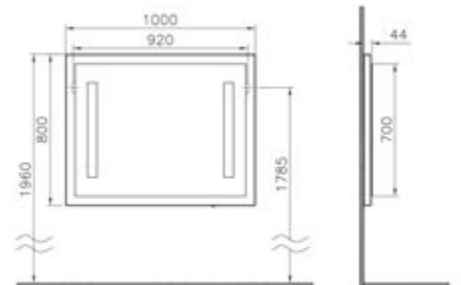

Espace

Lavabo dolabı, 100 cm, sağ

Aydınlatmalı ayna, 100 cm

Kod:

Sol: 51787

Sağ: 51788

Ebat GxDxY (cm): 99x36x46

Malzeme: Yonga levha üzeri ceviz kaplama

Renk: Kızıl ceviz

Renk ve malzeme seçenekleri:

Termoform

Doğal kaplama

Parlak
beyaz

Koyu
meşe

Kızıl
ceviz

Parlak beyaz ve koyu meşe renk seçenekleri için vitra.com.tr adresinden yararlanabilirsiniz.

Termoform kaplamalarda genişlik 350 mm'dir.

Kod: 52173

Ebat GxDxY (cm): 100x4x80

Malzeme: Yonga levha üzeri ceviz kaplama, ayna

Renk: Kızıl ceviz

Renk ve malzeme seçenekleri:

Termoform

Doğal kaplama

Parlak
beyaz

Koyu
meşe

Kızıl
ceviz

65, 75 cm ile parlak beyaz ve koyu meşe renk seçenekleri için vitra.com.tr adresinden yararlanabilirsiniz.