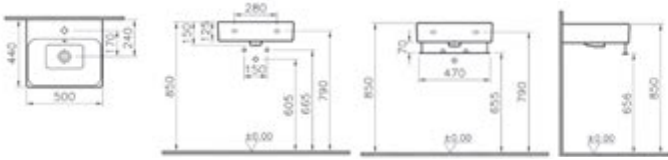

60 cm lavabo ve tezgahüstü kullanım seçenekleri için vitra.com.tr adresinden yararlanabilirsiniz.

Nuo çift gözlü lavabo, 130 cm

Kod: 4433

Ağırlık (kg): 34,5

Armatür deliği seçeneği:

Orta armatür delikli

Uyumlu ürünler: