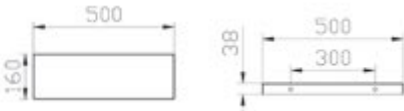

Raf, 50 cm

Kod: 52835**Ebat GxDxY (cm):** 50x16x4**Malzeme:** MDF lam**Renk:** Parlak beyaz**Renk seçenekleri:**

Parlak beyaz

Altın kiraz

Çikolata meşe

Renk ve diğer ebat seçenekleri için vitra.com.tr adresinden yararlanabilirsiniz.