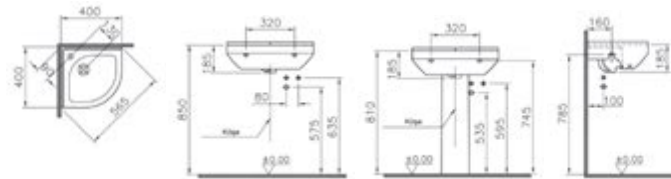

Köşe Lavabo, 40 cm

Kod: 5306

Ağırlık (kg): 9,7

Armatür deliği seçeneği:

Orta armatür delikli

Uyumlu ürünler:

6936 Kolon ayak

Malzeme: Vitreous China

Renk: 003 Beyaz

Renk seçenekleri:

003

Beyaz

095

Pergamon