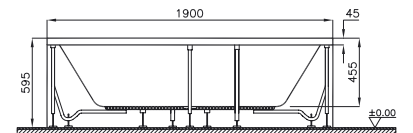

Derinlik (cm): 45,5

Ağırlık (kg): 40

Su hacmi (L): 230

Panel ve mobilya renk, malzeme seçenekleri:

Mobilya ünitesi 2 adet çekmece ünitesinden oluşur.

Dikdörtgen/çift taraflı küvet

Kod: 5599**Ebat (cm):** 190x110**Yükseklik (cm):** 59,5**Derinlik (cm):** 45,5**Ağırlık (kg):** 35**Su hacmi (L):** 230**Mobilya renk ve malzeme seçenekleri:**