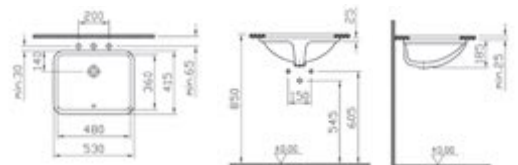

Kod: 5339

Ağırlık (kg): 8,9

Malzeme: Vitreous China

Renk: 003 Beyaz

Renk seçenekleri:

003

Beyaz

095

Pergamon