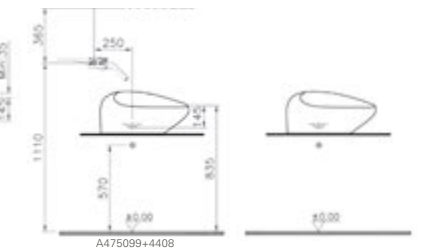

Kod: 4408

Ağırlık (kg): 15,5

Armatür deliği seçeneği:

Armatür deliksiz, özel sifonu dahildir.

Malzeme: Fine Fire Clay

Renk: 403 Beyaz