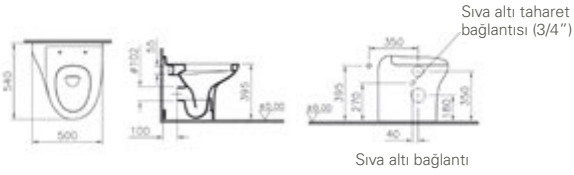

Freedom by *Lovegrove.*

Duvara tam dayalı tek klozet

Kod: 4402

Ağırlık (kg): 30

Uyumlu ürünler:

65 Klozet kapağı

Malzeme: Vitreous China

Renk: 403 Beyaz