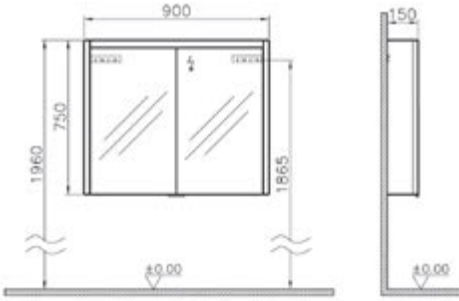

Aydınlatmalı dolaplı ayna, 90 cm

Kod: 54689**Ebat GxDxY (cm):** 90x15x75**Malzeme:**

Gövde: MDF üzeri lake

Kapak: Ayna

Renk: Mat beyaz

Renk ve malzeme seçenekleri:

60, 70, 80 ve 130 cm ayna ve renk seçenekleri için vitra.com.tr adresinden yararlanabilirsiniz.