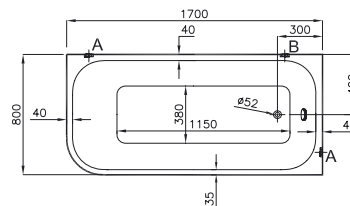

Kod: 5354

Ebat (cm): 170x80

Yükseklik (cm): 56

Derinlik (cm): 42,5

Ağırlık (kg): 22

Su hacmi (L): 210

Panel renk ve malzeme seçenekleri: