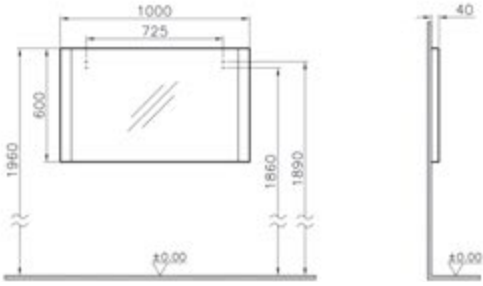

Diğer renk seçenekleri için vitra.com.tr adresinden yararlanabilirsiniz.

Aydınlatmalı ayna, 100 cm

Kod: 55004
Ebat GxDxY (cm): 100x4x60
Malzeme: MDF lam
Renk: Gri

80 ve 120 cm ayna seçenekleri için
vitra.com.tr adresinden yararlanabilirsiniz.