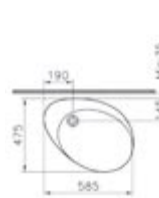

Kod: 4408

Ağırlık (kg): 15,5

Armatür deliği seçeneği:

Armatür deliksiz, özel sifonu dahildir.

Malzeme: Fine Fire Clay

Renk: 403 Beyaz