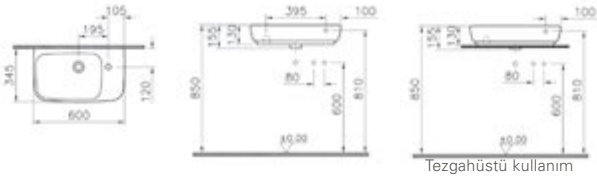

Kod: 4388

Ağırlık (kg): 13,4

Armatür deliği seçeneği:

Sağdan tek armatür delikli

Malzeme: Vitreous China

Renk: 003 Beyaz

50x25 cm sağdan, 80x35 cm sağdan ve soldan armatür seçenekleri için vitra.com.tr adresinden yararlanabilirsiniz.

Tezgahüstü kullanıma uygundur.

Yarım tezgah lavabo, 55 cm

Kod: 4390

Ağırlık (kg): 14,2

Armatür deliği seçeneği:

Orta armatür delikli

Malzeme: Fine Fire Clay

Renk: 003 Beyaz