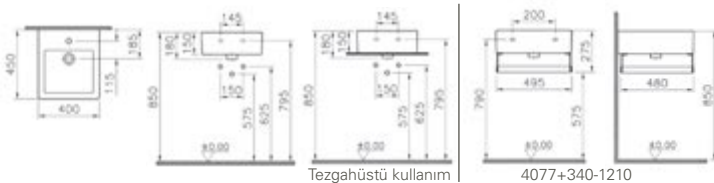

Tezgahüstü kullanım

4077+340-1210