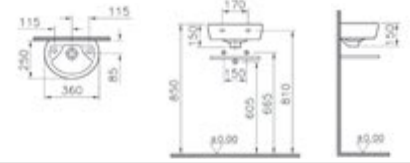

Kod: 5392
Ağırlık (kg): 5,3
Armatür deliği seçeneği:
Armatür deliksiz
Soldan tek armatür delikli
Sağdan tek armatür delikli
Uyumlu ürünler:
340-1410 Havluluk
Malzeme: Vitreous China
Renk: 003 Beyaz