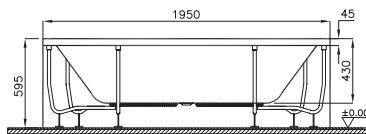

Kod: 5214

Ebat (cm): 195x95/65

Yükseklik (cm): 59,5

Derinlik (cm): 43

Ağırlık (kg): 29

Su hacmi (L): 240

Panel seçenekleri:

MOD by *Lovegrove.*