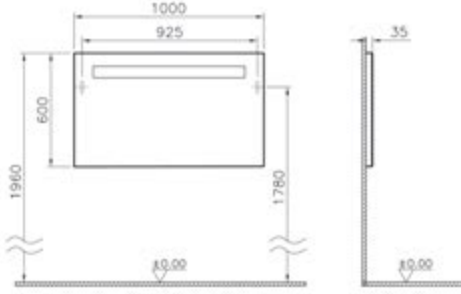

Kod: 52702**Ebat GxDxY (cm):** 100x4x60**Malzeme:** MDF lam**Renk:** Altın kiraz**Renk seçenekleri:**

Parlak beyaz

Altın kiraz

Çikolata meşe

Renk ve diğer ebat seçenekleri için vitra.com.tr adresinden yararlanabilirsiniz.