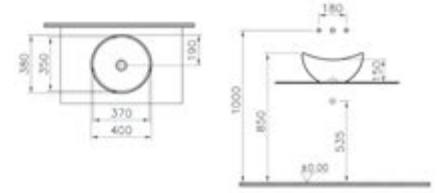

Kod: 6059
Ağırlık (kg): 9,7
Armatür deliği seçeneği:
Armatür deliksiz
Malzeme: Vitreous China
Renk: 003 Beyaz