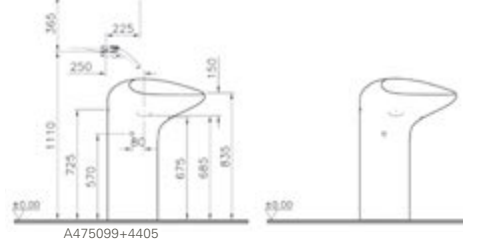

80 cm lavabo seçeneği için vitra.com.tr adresinden yararlanabilirsiniz.

Entegre lavabo, 64 cm (yarım ayaklı)

Kod: 4404

Ağırlık (kg): 19,7

Armatür deliği seçeneği:

Armatür deliksiz, özel sifonu dahildir.

Malzeme: Fine Fire Clay