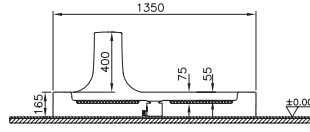

Kod: 5305

Ebat (cm): Ø 121

Yükseklik (cm): 4,0+40

Derinlik (cm): 5,5

Ağırlık (kg): 40

Oturmasız versiyon için vitra.com.tr adresinden yararlanabilirsiniz.

Kod: 5302

Ebat (cm): 160x80

Yükseklik (cm): 4

Derinlik (cm): 5,5

Ağırlık (kg): 38

Kod: 5303
Ebat (cm): 135x135
Yükseklik (cm): 16,5+40
Derinlik (cm): 5,5
Ağırlık (kg): 57

Oturmasız versiyon için vitra.com.tr adresinden yararlanabilirsiniz.