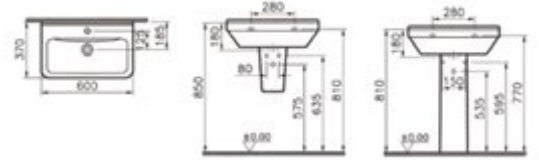

Kod: 5342

Ağırlık (kg): 17

Armatür deliği seçeneği:

Orta armatür delikli

Armatür deliksiz

Uyumlu ürünler:

5315 Küçük yarım ayak

6936 Kolon ayak

Malzeme: Vitreous China

Renk: 003 Beyaz

Renk seçenekleri:

003
Beyaz

095
Pergamon

55 cm lavabo seçeneği için vitra.com.tr adresinden yararlanabilirsiniz.