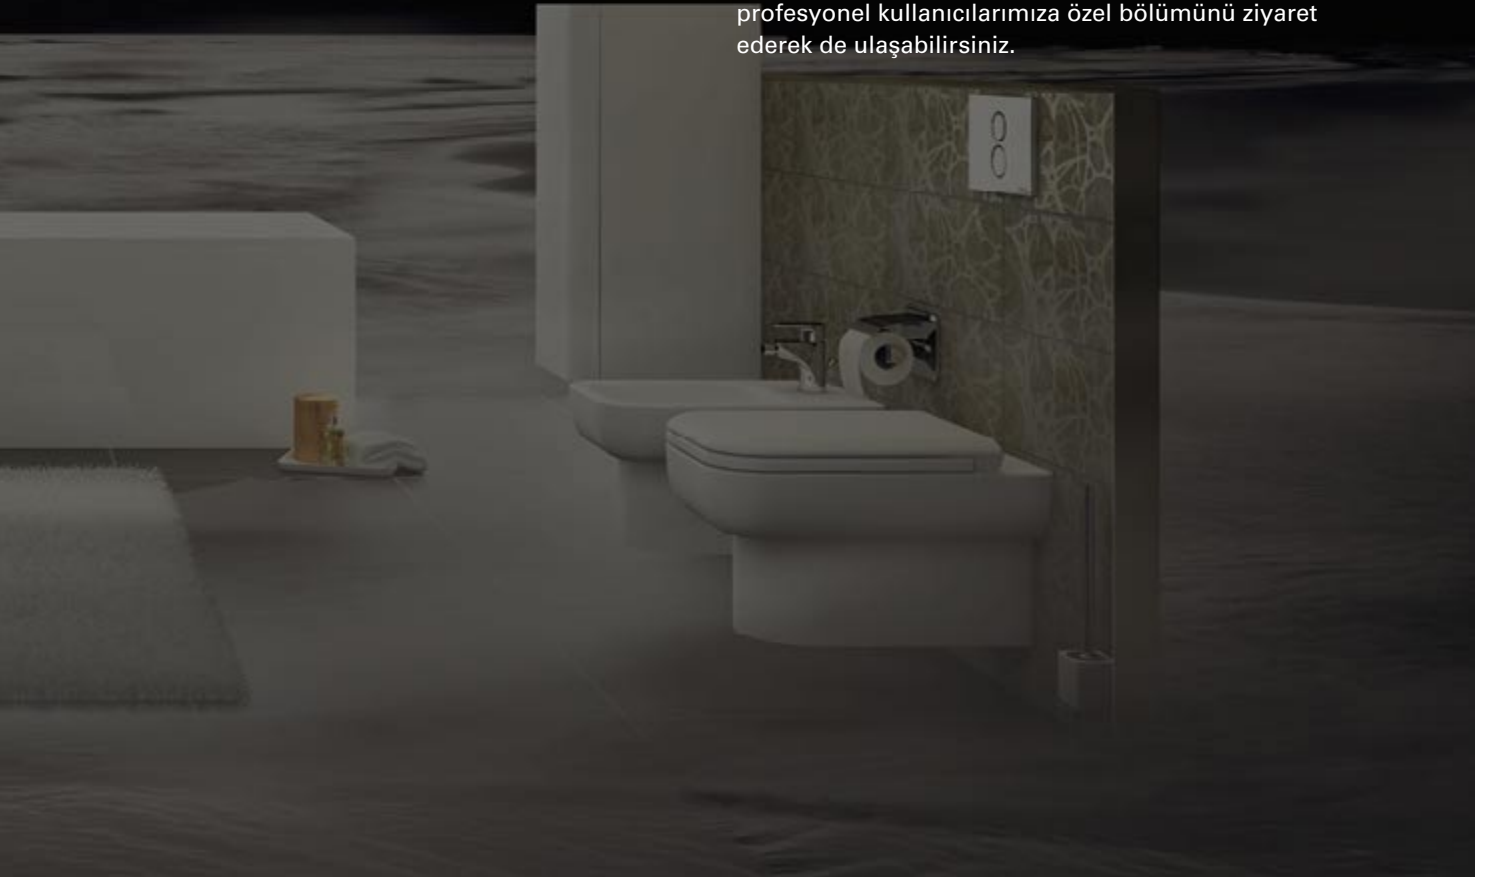

VitrA PRO katalogları, siz profesyonellerin iş ortağı olmak için hazırlandı.

Bu kataloğu kendi iş temponuza ve kullanım alışkanlıklarınıza göre tercih edeceğiniz şekilde kullanabileceksiniz.

Banyo Koleksiyonları kataloğundan bilgi edinmek, ürün seçmek, gerekli teknik bilgilere hızlı ulaşmak çok kolay. İkonlarımızı da siz profesyonellerin karar vermelerini kolaylaştırmak için yeniledik. Beğendiğiniz bir ürünün su tasarrufu sağlayıp sağlamadığı ya da engelliler için uygun olup olmadığı gibi özellikleri bu ikonlar sayesinde ilk bakışta göreceksiniz. Kataloğu kullanmadan önce ikon lejantına göz atmanızı öneririz. İkonlar doğru ürün seçimi yapmanızı kolaylaştıracak.

Yeni ürünleri ve projelerinize yönelik inovatif çözümleri VitrA PRO kataloğunda bulacaksınız. Vitrikiye, banyo mobilyaları, armatür ve aksesuarları ile birlikte serilerin tüm ürünlerine yer verilen kataloğumuza ürün tiplerine göre düzenlenmiş lavabo, klozet, duş&küvet ve tamamlayıcı ürünler katalogları eşlik ediyor.

Banyo Koleksiyonları kataloğunda bulunan bilgilere ve daha fazla detaya vitra.com.tr adresinin profesyonel kullanıcılarımıza özel bölümünü ziyaret ederek de ulaşabilirsiniz.