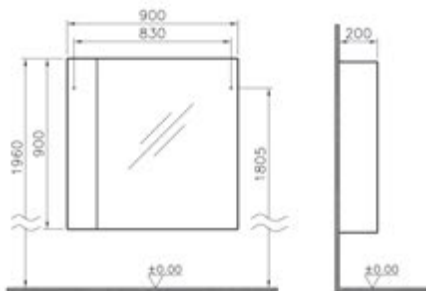

Ayna, 90 cm

Kod: 52108

Ebat GxDxY (cm): 90x2x90

Malzeme: MDF lam

Renk: Parlak beyaz

Renk seçenekleri:

Parlak beyaz

Meşe

Ceviz

Renk ve diğer ebat seçenekleri için vitra.com.tr adresinden yararlanabilirsiniz.