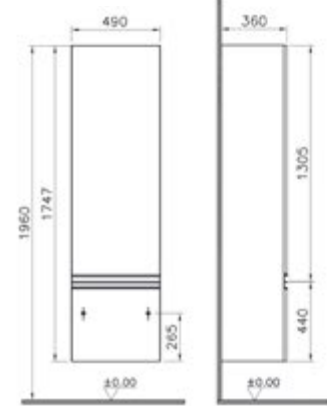

Kod:

Sol: 51787

Sağ: 51788

Ebat GxDxY (cm): 99x36x46

Malzeme: Yonga levha üzeri ceviz kaplama

Renk: Kızıl ceviz

Renk ve malzeme seçenekleri:

Termoform

Doğal kaplama

Parlak
beyaz

Koyu
meşe

Kızıl
ceviz

Parlak beyaz ve koyu meşe renk seçenekleri için vitra.com.tr adresinden yararlanabilirsiniz.

Termoform kaplamalarda genişlik 350 mm'dir.

Kod: 52173

Ebat GxDxY (cm): 100x4x80

Malzeme: Yonga levha üzeri ceviz kaplama, ayna

Renk: Kızıl ceviz

Renk ve malzeme seçenekleri:

Termoform

Doğal kaplama

Parlak
beyaz

Koyu
meşe

Kızıl
ceviz

65, 75 cm ile parlak beyaz ve koyu meşe renk seçenekleri için vitra.com.tr adresinden yararlanabilirsiniz.