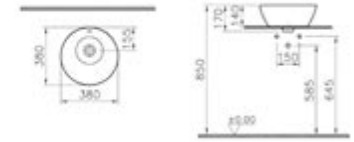

Kod: 4421
Ağırlık (kg): 7,6
Armatür deliği seçeneği:
Armatür deliksiz
Malzeme: Fine Fire Clay
Renk: 003 Beyaz