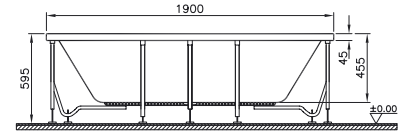

Kod: 5597

Ebat (cm): 190x140

Yükseklik (cm): 59,5

Derinlik (cm): 45,5

Ağırlık (kg): 51

Su hacmi (L): 375

Mobilya renk ve malzeme seçenekleri:

Mobilya ünitesi 2 adet kapaklı ve raflı üniteden oluşur.

Panel renk ve malzeme seçenekleri: