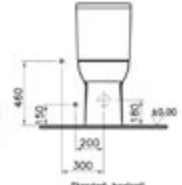

S20

Bedenssel engelli takım klozeti

Kod: 5293

Ağırlık (kg): 37,8

Uyumlu ürünler:

5422 Rezervuar

77 Klozet kapağı

Malzeme: Vitreous China

Renk: 003 Beyaz

Renk seçenekleri:

003

Beyaz

095

Pergamon

Kod: 5518

Ağırlık (kg): 21,9

Uyumlu ürünler: 77 Klozet kapağı

Malzeme: Vitreous China

Renk: 003 Beyaz

Renk seçenekleri:

003

Beyaz

095

Pergamon

Arkadan çıkışlı ve duvara tam dayalı tek klozet seçenekleri için vitra.com.tr adresinden yararlanabilirsiniz.

Bedenssel engelli tek klozeti

Kod: 5297

Ağırlık (kg): 23,94

Uyumlu ürünler: 77 Klozet kapağı

Malzeme: Vitreous China

Renk: 003 Beyaz

Renk seçenekleri:

003

Beyaz

095

Pergamon

Arkadan çıkışlı bedenssel engelli tek klozet seçeneği için vitra.com.tr adresinden yararlanabilirsiniz.