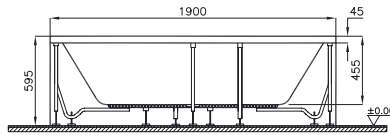

Dikdörtgen/çift taraflı küvet

Kod: 5599

Ebat (cm): 190x110

Yükseklik (cm): 59,5

Derinlik (cm): 45,5

Ağırlık (kg): 35

Su hacmi (L): 230

Mobilya renk ve malzeme seçenekleri:

Mobilya ünitesi 2 adet kapaklı ve raflı üniteden oluşur.

Panel renk ve malzeme seçenekleri: