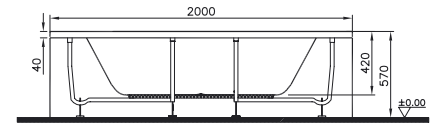

Kod: 5370

Ebat (cm): 200x80

Yükseklik (cm): 57

Derinlik (cm): 42

Ağırlık (kg): 26

Su hacmi (L): 195

Panel renk ve malzeme seçenekleri: