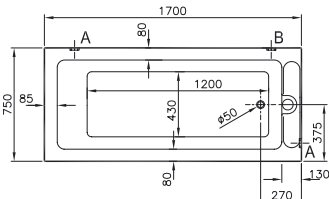

180x80 cm'lik versiyon için vitra.com.tr adresinden yararlanabilirsiniz.

Options

Options serisi, her tarzdaki banyo düzeninde kullanılabilen çanak, yarım tezgah ve tezgahaltı lavabolardan oluşuyor. Her ölçek ve tarzda lavabolar istenen şekilde banyolara uyarlanabiliyor.