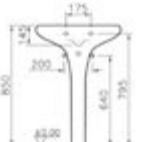

Pergamon

446

Turuncu

436

Yeşil

470

Siyah

Entegre lavabo, 60 cm (yarım ayaklı)