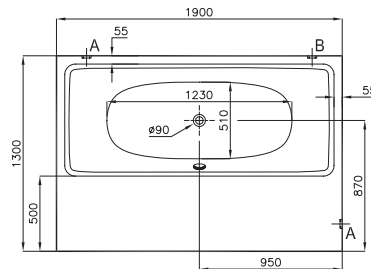

Derinlik (cm): 45,5

Ağırlık (kg): 40

Su hacmi (L): 230

Panel ve mobilya renk, malzeme seçenekleri:

Mobilya ünitesi 2 adet çekmece ünitesinden oluşur.

Dikdörtgen/çift taraflı küvet

Kod: 5599**Ebat (cm):** 190x110**Yükseklik (cm):** 59,5**Derinlik (cm):** 45,5**Ağırlık (kg):** 35**Su hacmi (L):** 230**Mobilya renk ve malzeme seçenekleri:**