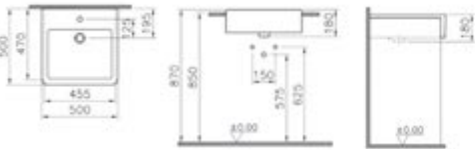

Nuovella kare lavabo, 50 cm

Kod: 4077

Ağırlık (kg): 20,7

Armatür deliği seçeneği:

Orta armatür delikli

3 armatür delikli (8")

Armatür deliksiz

Uyumlu ürünler: 340-1210 Havluluk

Malzeme: Vitreous China

Renk: 003 Beyaz

60 ve 80 cm lavabo seçenekleri için vitra.com.tr adresinden yararlanabilirsiniz.