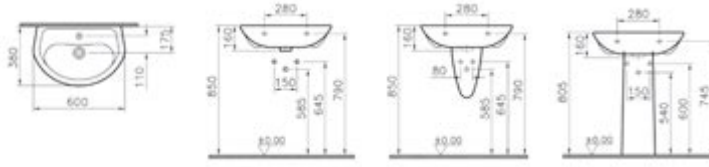

Kod: 6604

Ağırlık (kg): 12,1

Armatür deliği seçeneği:

Armatür deliksiz

Orta armatür delikli

3 armatür delikli (8")

Uyumlu ürünler:

6174 Büyük yarım ayak

5876 Kolon ayak

Malzeme: Vitreous China

Renk: 003 Beyaz

Renk seçenekleri:

003

Beyaz

095

Pergamon

Kod: 4227

Ağırlık (kg): 25

Armatür deliği seçeneği:

Orta armatür delikli

Malzeme: Fine Fire Clay

Uyumlu ürünler:

6174 Yarım ayak

5876 Kolon ayak

Renk: 003 Beyaz

Renk seçenekleri:

003

Beyaz

095

Pergamon