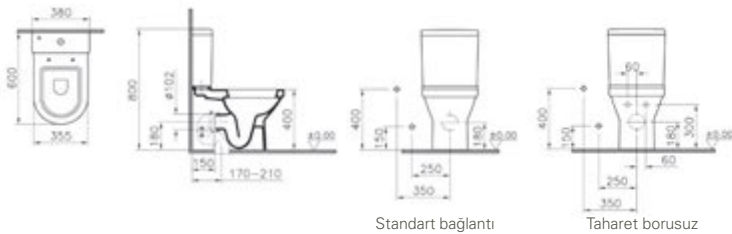

Duvara tam dayalı takım klozet, 60 cm

Kod: 5427

Ağırlık (kg): 31,8

Uyumlu ürünler:

5428 Rezervuar

72 Klozet kapağı

Malzeme: Vitreous China

Renk: 003 Beyaz

003

Beyaz

095

Pergamon

Arkası açık takım klozet seçeneği için vitra.com.tr adresinden yararlanabilirsiniz.