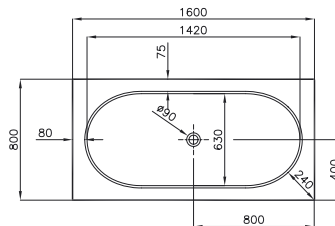

Kod: 5305

Ebat (cm): Ø 121

Yükseklik (cm): 4,0+40

Derinlik (cm): 5,5

Ağırlık (kg): 40

Oturmasız versiyon için vitra.com.tr adresinden yararlanabilirsiniz.

Kod: 5302

Ebat (cm): 160x80

Yükseklik (cm): 4

Derinlik (cm): 5,5

Ağırlık (kg): 38

Kod: 5303
Ebat (cm): 135x135
Yükseklik (cm): 16,5+40
Derinlik (cm): 5,5
Ağırlık (kg): 57

Oturmasız versiyon için vitra.com.tr adresinden yararlanabilirsiniz.