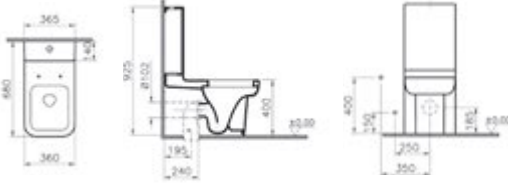

Kod: 5540

Ağırlık (kg): 39,5

Uyumlu ürünler:

5541 Rezervuar

58 Klozet kapağı

Malzeme: Vitreous China

Renk: 003 Beyaz

Duvara tam dayalı tek klozet