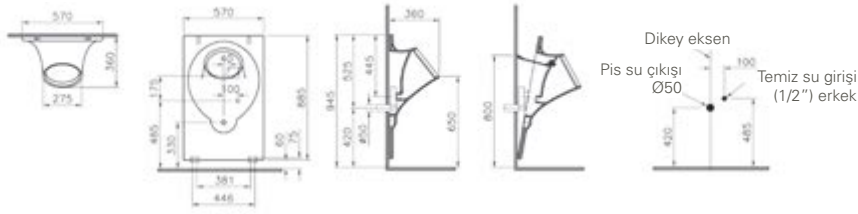

603
Beyaz

695
Pergamon

646
Turuncu

636
Yeşil

670
Siyah

Daire küvet

Kod: 5298

Ebat (cm): Ø160