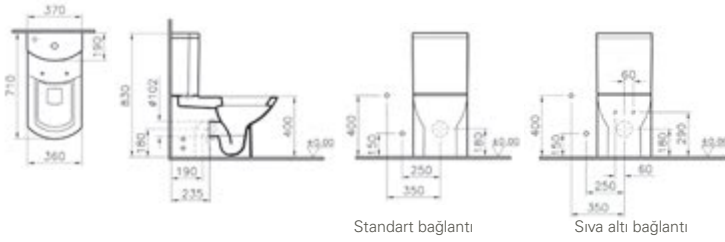

Asma klozet

Standart bağlantı

Sıva altı bağlantı

Kod: 5030**Ağırlık (kg):** 26,5**Uyumlu ürünler:**

32 Klozet kapağı

56 Klozet kapağı

Malzeme: Vitreous China**Renk:** 003 Beyaz

Duvara tam dayalı tek klozet