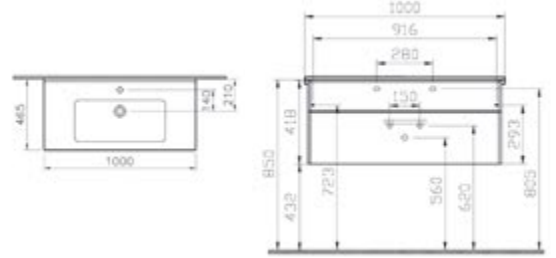

Kod: 54774

Ebat GxDxY (cm): 97x45x42

Uyumlu ürünler: 5479B003-0001

S50 lavabo

Malzeme: Termoform

Renk: Çikolata meşe

Renk seçenekleri:

Parlak beyaz

Altın kiraz

Çikolata meşe

Renk ve diğer ebat seçenekleri için vitra.com.tr adresinden yararlanabilirsiniz.

Lavabo dahildir.