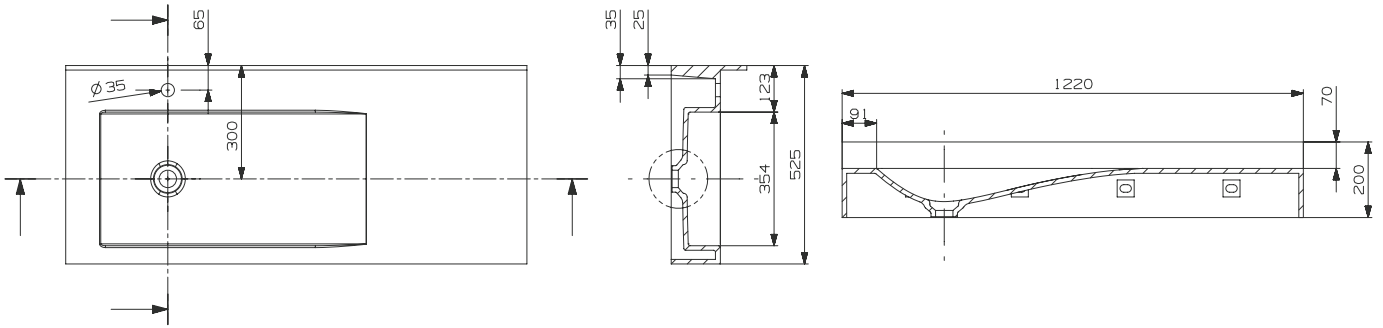

VS-40 Solid lavabo, 150 cm

Kod: M690-116-0100

Ağırlık (kg): 18

Armatür deliği seçeneği:

Soldan armatür delikli

Malzeme: Solidstone

Renk:

İnci çiçeği

Renk seçenekleri:

İnci
çiçeği

Vanilya

Buzul

Kumsal