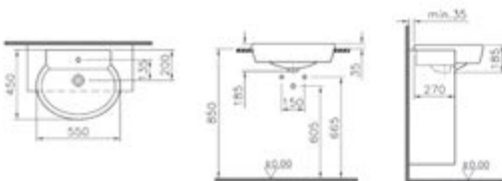

Kod: 5376

Ağırlık (kg): 12,9

Armatür deliği seçeneği:

Orta armatür delikli

Malzeme: Vitreous China

Renk: 003 Beyaz

55 cm dar yarım tezgah lavabo seçeneği için vitra.com.tr adresinden yararlanabilirsiniz.