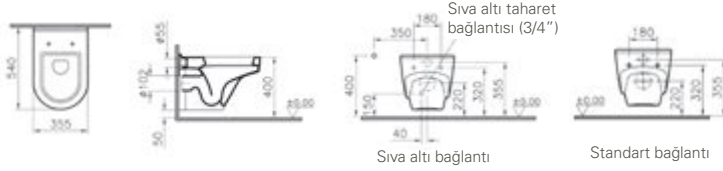

Kod: 5335

Ağırlık (kg): 24

Uyumlu ürünler:

48 Klozet kapağı

72 Klozet kapağı

Malzeme: Vitreous China

Renk: 003 Beyaz

Renk seçenekleri:

003

Beyaz

095

Pergamon

Standart bağlantı