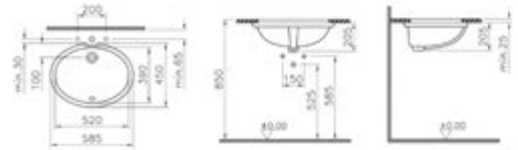

Renk seçenekleri:

003

Beyaz

095

Pergamon

42 ve 57 cm lavabo seçenekleri için

vitra.com.tr adresinden yararlanabilirsiniz.

Tezgahüstü lavabo, 50 cm