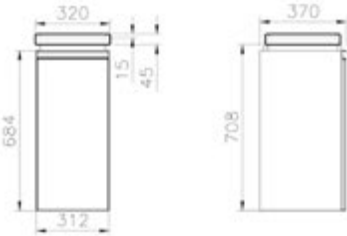

Renk ve malzeme seçenekleri:

Tekerlekli ünite

Kod: 51220

Ebat GxDxY (cm): 32x37x71

Malzeme: Yonga levha üzeri ceviz kaplama

Renk: Kızıl ceviz

Renk ve malzeme seçenekleri:

Dikdörtgen/çift taraflı küvet