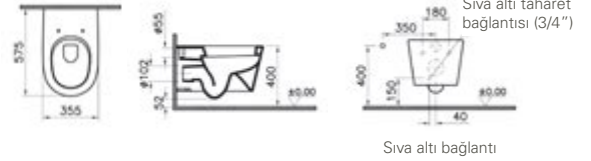

Kod: 5173

Ağırlık (kg): 29,5

Uyumlu ürünler:

30 Klozet kapağı

41 Klozet kapağı

Malzeme: Vitreous China

Renk: 003 Beyaz