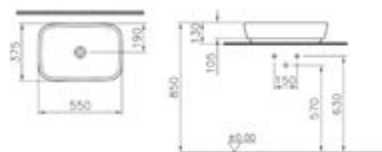

Kod: 4388

Ağırlık (kg): 13,4

Armatür deliği seçeneği:

Sağdan tek armatür delikli

Malzeme: Vitreous China

Renk: 003 Beyaz

50x25 cm sağdan, 80x35 cm sağdan ve soldan armatür seçenekleri için vitra.com.tr adresinden yararlanabilirsiniz.

Tezgahüstü kullanıma uygundur.

Kod: 4390

Ağırlık (kg): 14,2

Armatür deliği seçeneği:

Orta armatür delikli

Malzeme: Fine Fire Clay

Renk: 003 Beyaz

Kod: 4399

Ağırlık (kg): 10

Armatür deliği seçeneği:

Armatür deliksiz

Malzeme: Vitreous China

Renk: 003 Beyaz