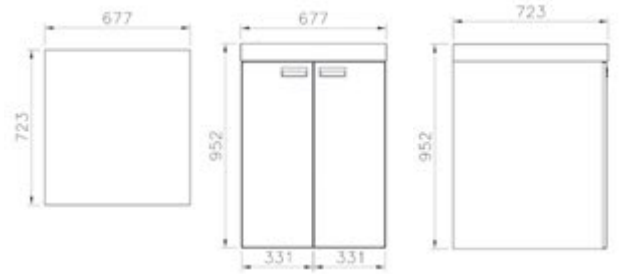

Kod: 54089

Ebat GxDxY (cm): 68x68x95

Uyumlu ürünler: 635-3000 Solid tezgah dahil

Malzeme: Termoform

Renk: Ceviz

Renk seçenekleri:

Parlak beyaz

Meşe

Ceviz

Renk seçenekleri için vitra.com.tr adresinden yararlanabilirsiniz.