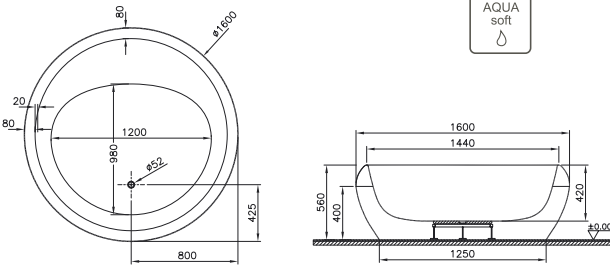

Kod: 5298

Ebat (cm): Ø160

Yükseklik (cm): 56

Derinlik (cm): 42

Ağırlık (kg): 43

Su hacmi (L): 320

Ürün kendinden panellidir.

Silindir küvet