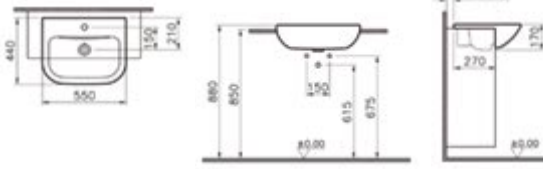

Kod: 5524

Ağırlık (kg): 13,9

Armatür deliği seçeneği:

Orta armatür delikli

Malzeme: Vitreous China

Renk: 003 Beyaz

Renk seçenekleri:

003

Beyaz

095

Pergamon

Etajerli lavabo, 65 cm