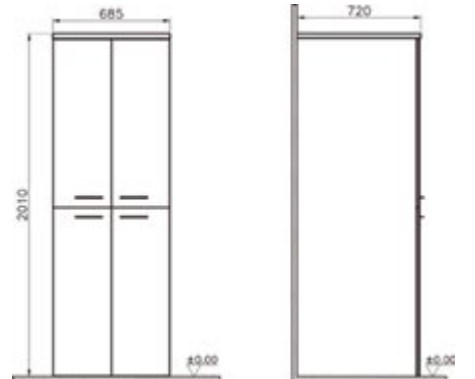

Kod: 54810

Ebat GxDxY (cm): 69x72x201

Malzeme:

Gövde: MDF lam

Kapak: Termoform

Renk: Altın kiraz

Renk seçenekleri:

Parlak
beyaz

Altın kiraz

Parlak beyaz renk seçeneği için vitra.com.tr adresinden yararlanabilirsiniz.