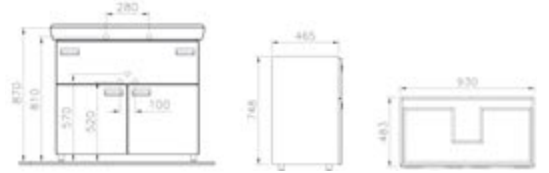

Kod: 52170

Ebat GxDxY (cm): 93x48x81

Uyumlu ürünler: 4299B003-0001

Form 500 Lavabo

Malzeme: Termoform

Renk: Meşe

Renk seçenekleri:

Parlak
beyaz

Meşe

Ceviz

Renk ve diğer ebat seçenekleri için
vitra.com.tr adresinden yararlanabilirsiniz.

Lavabo dahildir.