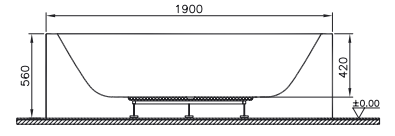

Dikdörtgen duş teknesi (flat)