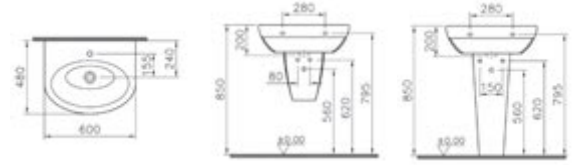

Kod: 4293

Ağırlık (kg): 18,3

Armatür deliği seçeneği:

Orta armatür delikli

Uyumlu ürünler:

4294 Yarım ayak

4296 Kolon ayak

Malzeme: Vitreous China

Renk: 003 Beyaz

45, 50 ve 55 cm lavabo seçenekleri için vitra.com.tr adresinden yararlanabilirsiniz.

Yarım tezgah lavabo, 55 cm