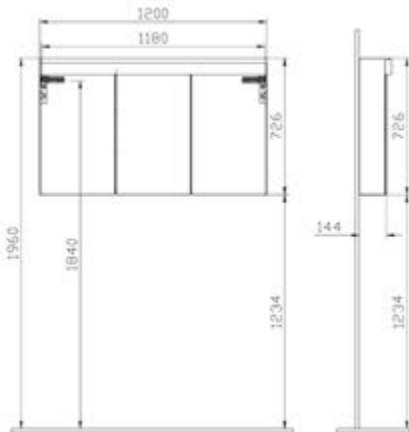

Aydınlatmalı dolaplı ayna, 120 cm

Kod: 53174
Ebat GxDxY (cm): 120x17x73
Malzeme: MDF üzeri lake
Renk: Parlak bej
Renk seçenekleri:

60, 80 ve 160 cm ile diğer renk seçenekleri için vitra.com.tr adresinden yararlanabilirsiniz.