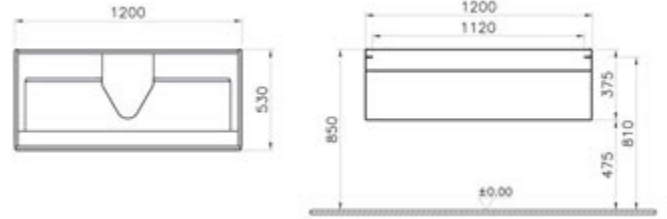

Kumsal

Mobilya ve solid lavabo renk seçenekleri için vitra.com.tr adresinden yararlanabilirsiniz.

Lavabo dahildir.

Boy dolabı, sol

Kod:

Sol: 54027

Sağ: 54267

Ebat GxDxY (cm): 40x35x160