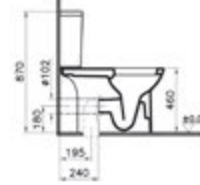

S20

Bedenssel engelli takım klozeti

Kod: 5293

Ağırlık (kg): 37,8

Uyumlu ürünler:

5422 Rezervuar

77 Klozet kapağı

Malzeme: Vitreous China

Renk: 003 Beyaz

Renk seçenekleri:

003

Beyaz

095

Pergamon

Kod: 5518

Ağırlık (kg): 21,9

Uyumlu ürünler: 77 Klozet kapağı

Malzeme: Vitreous China

Renk: 003 Beyaz

Renk seçenekleri:

003

Beyaz

095

Pergamon

Arkadan çıkışlı ve duvara tam dayalı tek klozet seçenekleri için vitra.com.tr adresinden yararlanabilirsiniz.

Bedenssel engelli tek klozeti

Kod: 5297

Ağırlık (kg): 23,94

Uyumlu ürünler: 77 Klozet kapağı

Malzeme: Vitreous China

Renk: 003 Beyaz

Renk seçenekleri:

003

Beyaz

095

Pergamon

Arkadan çıkışlı bedenssel engelli tek klozet seçeneği için vitra.com.tr adresinden yararlanabilirsiniz.