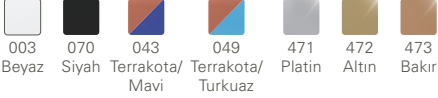

Water Jewels

Çanak lavabo, 40 cm

Kod: 4334

Ağırlık (kg): 5,6

Armatür deliği seçeneği:

Armatür deliksiz

Malzeme: Fine Fire Clay

Renk: 049 Terrakota/Turkuaz

Renk seçenekleri: