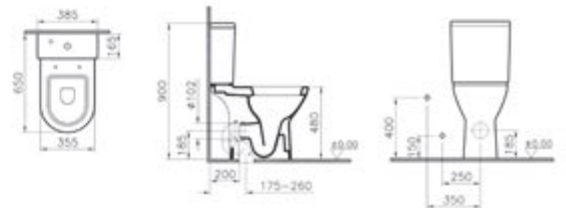

Kod: 5421

Ağırlık (kg): 19,1

Uyumlu ürünler:

5422 Rezervuar

48 Klozet kapağı

72 Klozet kapağı

Malzeme: Vitreous China

Rnk: 003 Beyaz

Renk seçenekleri:

003

Beyaz

095

Pergamon