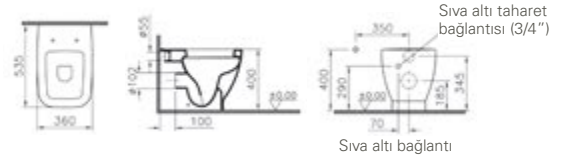

Kod: 4393

Ağırlık (kg): 30,3

Uyumlu ürünler:

64 Klozet kapağı

Malzeme: Vitreous China

Renk: 003 Beyaz