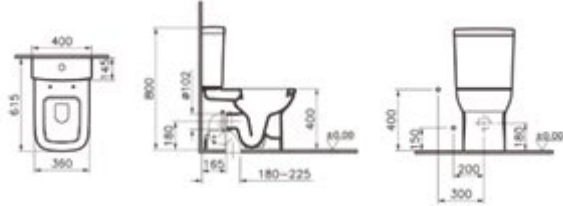

Kod: 5512

Ağırlık (kg): 36,8

Uyumlu ürünler:

5514 Rezervuar

77 Klozet kapağı

Malzeme: Vitreous China

Renk: 003 Beyaz

Renk seçenekleri:

003

Beyaz

095

Pergamon

Takım klozet