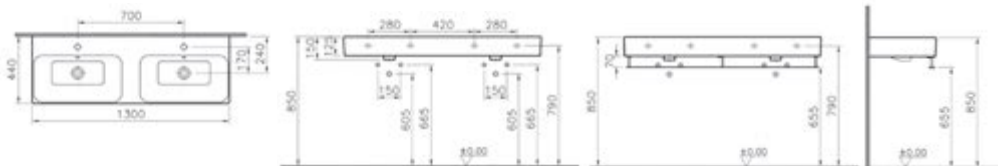

Nuo çift gözlü lavabo, 130 cm

Kod: 4433

Ağırlık (kg): 34,5

Armatür deliği seçeneği:

Orta armatür delikli

Uyumlu ürünler:

370-4200 Havluluk

Malzeme: FineFire Clay

Renk: 003 Beyaz

Tezgahüstü kullanım seçeneği için vitra.com.tr adresinden yararlanabilirsiniz.