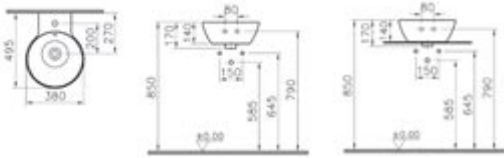

Geo yuvarlak lavabo, 38 cm

Kod: 4422

Ağırlık (kg): 9,9

Armatür deliği seçeneği:

Orta armatür delikli

Malzeme: Fine Fire Clay

Renk: 003 Beyaz

Tezgahüstü kullanım

Geo oval lavabo, 60 cm

Kod: 4424

Ağırlık (kg): 12,7

Armatür deliği seçeneği:

Orta armatür delikli

Malzeme: Fine Fire Clay

Renk: 003 Beyaz