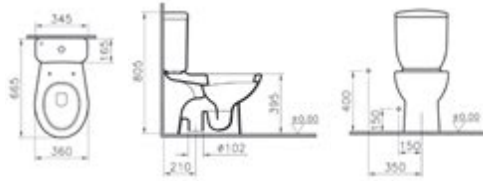

Asma klozet

Kod: 6540

Ağırlık (kg): 17,2

Uyumlu ürünler:

05 Klozet kapağı

18 Klozet kapağı

23 Klozet kapağı

Malzeme: Vitreous China

Renk: 003 Beyaz

Renk seçenekleri:

003
Beyaz

095
Pergamon