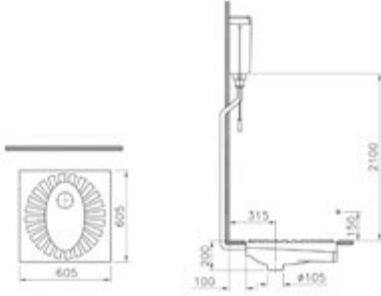

Çevre yıkamalı helataşı

Kod: 6814

Ağırlık (kg): 20,4

Malzeme: Vitreous China

Renk: 003 Beyaz

Renk seçenekleri:

003

Beyaz

095

Pergamon

Arkadan su girişli
Güneş formlu