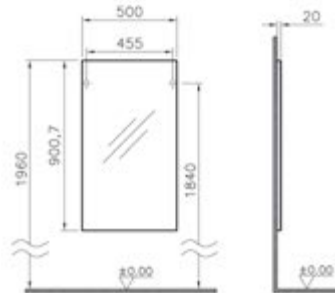

Kod: 53011

Ebat GxDxY (cm): 100x51x35

Uyumlu ürünler: 6165B003-0001 lavabo

Malzeme: Termoform

Renk: Parlak beyaz

Renk seçenekleri:

Parlak beyaz

Erik

Erik renk ve 120 cm lavabo dolabı seçenekleri için vitra.com.tr adresinden yararlanabilirsiniz.

Lavabo dahildir.

Kod:

Sol: 53014

Sağ: 54300

Ebat GxDxY (cm): 45x36x160

Malzeme: Termoform

Renk: Parlak beyaz

Renk seçenekleri:

Parlak beyaz

Erik

Sağ versiyon ve erik renk seçeneği için vitra.com.tr adresinden yararlanabilirsiniz.

Kod: 53013

Ebat GxDxY (cm): 50x2x90

Malzeme: MDF lam

Renk: Gri

Aydınlatma ve 45 cm raf seçenekleri için vitra.com.tr adresinden yararlanabilirsiniz.