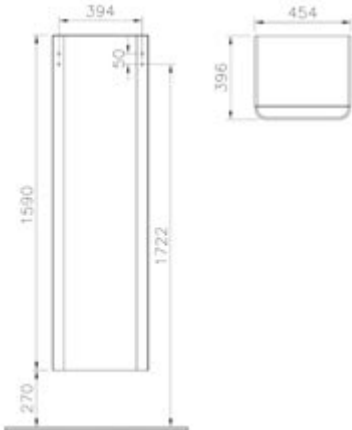

Boy dolabı, sol

Kod:

Sol: 51975

Sağ: 51976

Ebat GxDxY (cm): 45x40x159

Malzeme:

Gövde: MDF üzeri bambu kaplama

Kapak: Kontraplak üzeri bambu kaplama

Renk: Bambu

Renk ve malzeme seçenekleri:

Doğal kaplama	Lake
Bambu	Parlak beyaz

Parlak beyaz renk seçeneği için vitra.com.tr adresinden yararlanabilirsiniz.