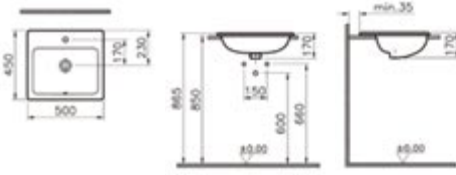

45 ve 55 cm lavabo seçenekleri için

vitra.com.tr adresinden yararlanabilirsiniz.

Duvara tam dayalı takım klozet

Kod: 5512**Ağırlık (kg):** 36,8**Uyumlu ürünler:**

5514 Rezervuar

77 Klozet kapağı

Malzeme: Vitreous China**Renk:** 003 Beyaz**Renk seçenekleri:**