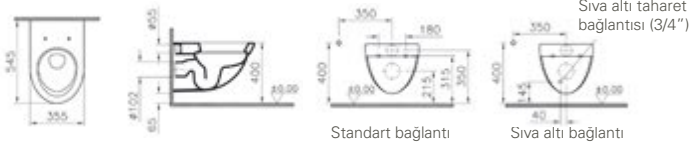

adresinden yararlanabilirsiniz.

Standart bağlantı

Sıva altı bağlantı

Yeni Akdeniz

Yuvarlak hatlarla biçimlenen Yeni Akdeniz serisi, birbiriyle uyumlu parçaları sayesinde farklı kombinasyon olanakları sunuyor.