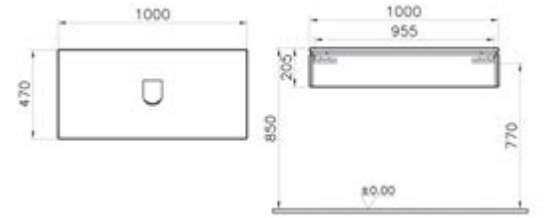

Renk seçenekleri:

Parlak beyaz

Bej meşe

Gri meşe

Venge

Renk, kulp ve ebat seçenekleri için vitra.com.tr adresinden yararlanabilirsiniz.

Lavabo dolabı, 100 cm

Kod: 53814