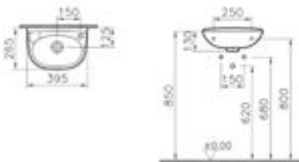

Kod: 6018

Ağırlık (kg): 4,8

Armatür deliği seçeneği:

Armatür deliksiz

Sağdan tek armatür delikli

Soldan tek armatür delikli

Malzeme: Vitreous China

Renk: 003 Beyaz

Renk seçenekleri:

003

Beyaz

095

Pergamon

53 cm lavabo seçeneği için vitra.com.tr adresinden yararlanabilirsiniz.

Kod: 6049

Ağırlık (kg): 5,9

Armatür deliği seçeneği:

Armatür deliksiz

Sağdan tek armatür delikli

Malzeme: Vitreous China

Renk: 003 Beyaz

Renk seçenekleri:

003

Beyaz

095

Pergamon