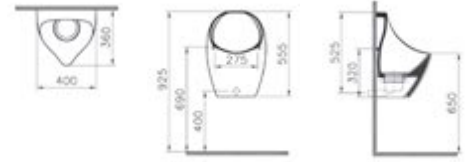

Kod: 4419
Ağırlık (kg): 14
Malzeme: Vitreous China
Renk: 003 Beyaz