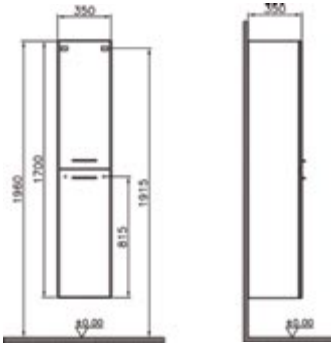

Kod:

Sol: 54797

Sağ: 54951

Ebat GxDxY (cm): 35x35x170

Malzeme:

Gövde: MDF lam

Kapak: Termoform

Renk: Parlak beyaz

Renk seçenekleri:

Parlak beyaz

Altın kiraz

Sağ versiyon ve altın kiraz renk seçenekleri için vitra.com.tr adresinden yararlanabilirsiniz.

Üst dolap

Kod: 54804

Ebat GxDxY (cm): 70x35x70

Malzeme:

Gövde: MDF lam

Kapak: Termoform

Renk: Altın kiraz

Renk seçenekleri:

Parlak beyaz

Altın kiraz

Parlak beyaz renk seçeneği için vitra.com.tr adresinden yararlanabilirsiniz.