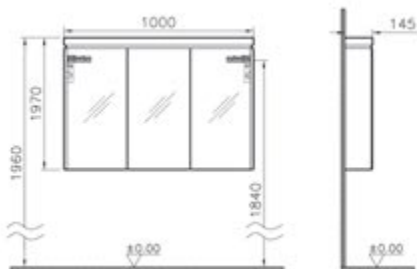

Aydınlatmalı dolaplı ayna, 100 cm

Kod: 53928

Ebat GxDxY (cm): 100x15x70

Malzeme: Termoform

Renk: Gri meşe

Renk seçenekleri:

Parlak beyaz

Bej meşe

Gri meşe

Venge

Renk seçenekleri için vitra.com.tr adresinden yararlanabilirsiniz.