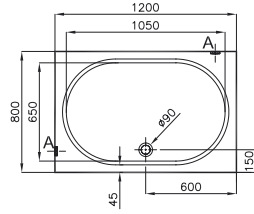

Matrix

Dikdörtgen duş teknesi (flat, monoblok)