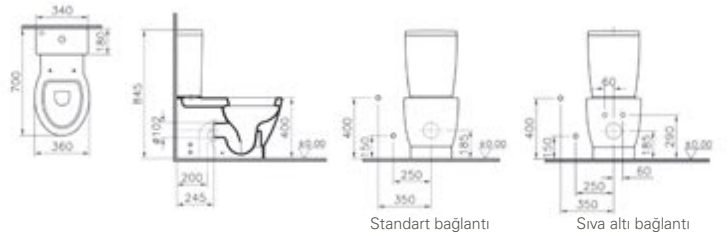

Standart bağlantı

Sıva altı bağlantı