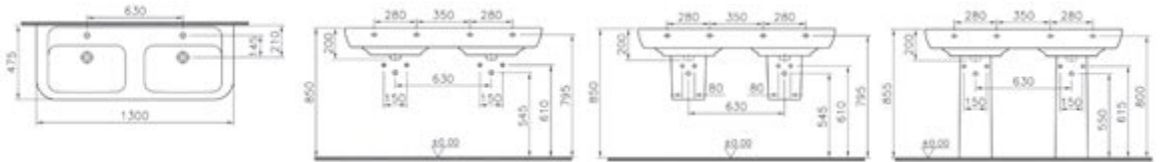

Kod: 5222
Ağırlık (kg): 32,2
Armatür deliği seçeneği:
Orta armatür delikli
Uyumlu ürünler:
5157 Yarım ayak
5158 Kolon ayak
Malzeme: Fine Fire Clay
Renk: 003 Beyaz

Lavabo, 65 cm