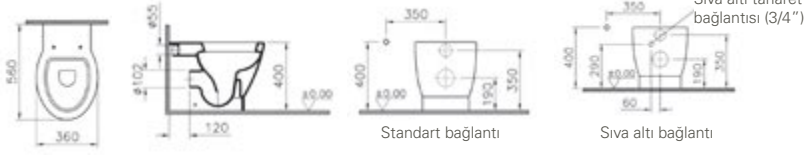

Form 500+

Form 500+ farklı ölçülerde depolama üniteleri sayesinde özellikle aile banyolarına yönelik ideal bir çözüm. Lavabo ünitesi ile birlikte tasarlanan ayna ve serinin geniş depolama kapasitesi farklılık yaratıyor.