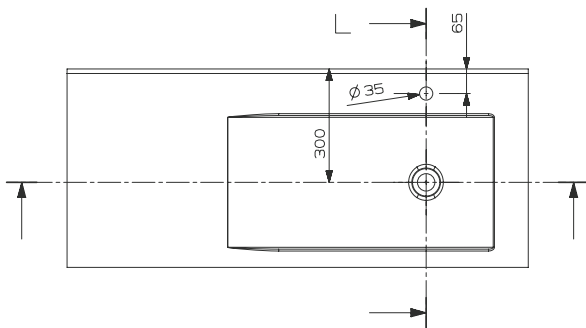

Vanilya

Buzul

Kumsal

Solid lavabolar

VS-75 Solid lavabo, 120 cm

Kod: M690-116-0100

Ağırlık (kg): 18

Armatür deliği seçeneği: