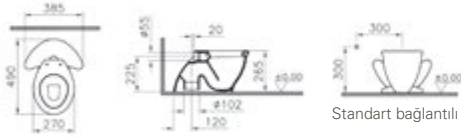

Çocuk klozeti

Kod: 6877**Ağırlık (kg):** 11,5**Uyumlu ürünler:**

03 Çocuk klozet kapağı

62 Çocuk klozet kapağı

Malzeme: Vitreous China**Renk:** 003 Beyaz**Renk seçenekleri:**003
Beyaz095
Pergamon

Bedensel engelli lavabosu, 60 cm