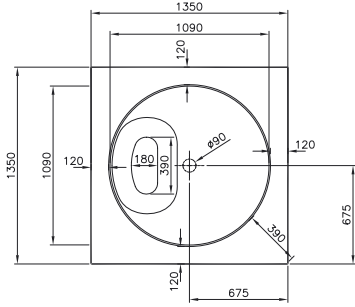

Kod: 5305

Ebat (cm): Ø 121

Yükseklik (cm): 4,0+40

Derinlik (cm): 5,5

Ağırlık (kg): 40

Oturmasız versiyon için vitra.com.tr adresinden yararlanabilirsiniz.

Kod: 5302

Ebat (cm): 160x80

Yükseklik (cm): 4

Derinlik (cm): 5,5

Ağırlık (kg): 38

Kod: 5303
Ebat (cm): 135x135
Yükseklik (cm): 16,5+40
Derinlik (cm): 5,5
Ağırlık (kg): 57

Oturmasız versiyon için vitra.com.tr adresinden yararlanabilirsiniz.