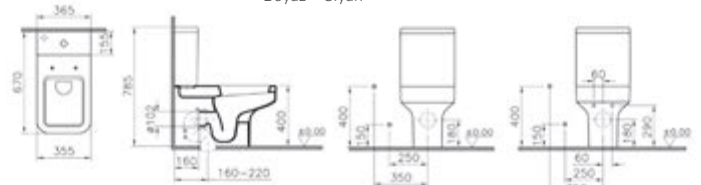

Kod: 4330

Ağırlık (kg): 30,7

Uyumlu ürünler:

4331 Rezervuar

59 Klozet kapağı

Malzeme: Vitreous China

Renk: 003 Beyaz

Renk seçenekleri:

003
Beyaz

070
Siyah

Standart bağlantı

Sıva altı bağlantı

Duvara tam dayalı tek klozet