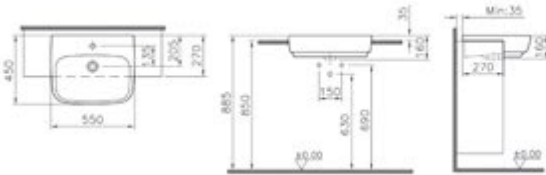

Çanak lavabo, 55x38 cm

Kod: 4399

Ağırlık (kg): 10

Armatür deliği seçeneği:

Armatür deliksiz

Malzeme: Vitreous China

Renk: 003 Beyaz