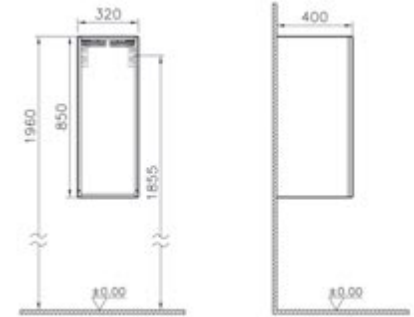

Ek modüller

Termosifon dolabı

Kod: 54515

Ebat GxDxY (cm): 70x72x90

Malzeme: Termoform

Renk: Meşe

Renk ve malzeme seçenekleri:

Doğal kaplama