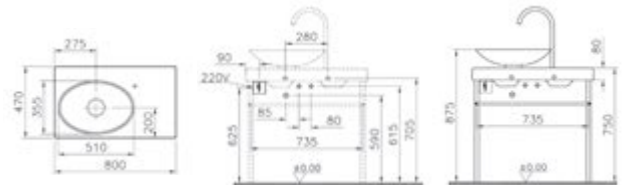

Oval cam lavabolu seramik tezgah yerden ayaklı set

Kod: 9101B603-0978

Ağırlık (kg): 36

Malzeme: Fine Fire Clay

Renk: 603 Beyaz

Cam lavabo, sifon, ışık ünitesi, armatür ve havluluk dahildir.

Asma ayaklı seçeneği için vitra.com.tr adresinden yararlanabilirsiniz.