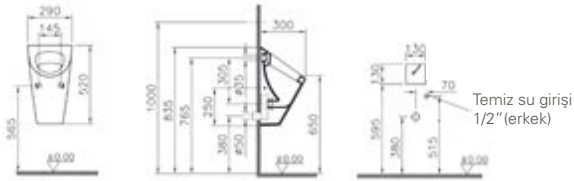

Kod: 5128

Ağırlık (kg): 12,8

Malzeme: Vitreous China

Renk: 003 Beyaz

5128B003-5331