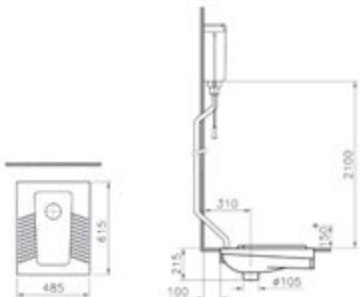

Çevre yıkamalı helataşı

Kod: 6204

Ağırlık (kg): 17,8

Malzeme: Vitreous China

Renk: 003 Beyaz

Renk seçenekleri:

003

Beyaz

095

Pergamon

Arkadan su girişli