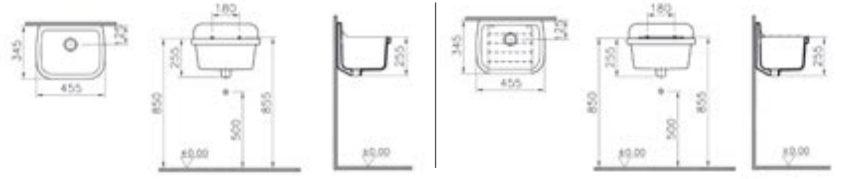

095
Pergamon

Asma klozet

Kod: 6107

Ağırlık (kg): 14,7

Uyumlu ürünler:

05 Klozet kapağı

45 Klozet kapağı

Malzeme: Vitreous China