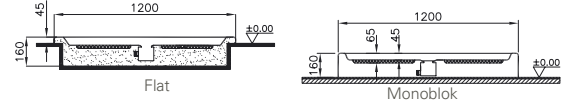

Kod: 5134/5201

Ebat (cm): 120x80

Yükseklik (cm): 3,5/16

Derinlik (cm): 4,5

Ağırlık (kg): 14/15

Tamamlayıcı malzemeler:

Ahşap tabanlılık

140x80, 120x100, 110x80, 100x80 cm flat ve monoblok versiyonlar için vitra.com.tr adresinden yararlanabilirsiniz.