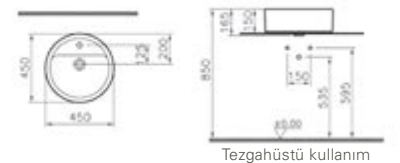

Kod: 5145
Ağırlık (kg): 11,9
Armatür deliği seçeneği:
Orta armatür delikli
Malzeme: Fine Fire Clay
Renk: 003 Beyaz