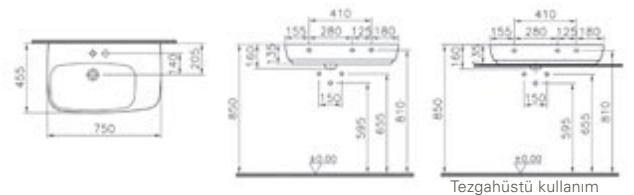

Tezgahüstü kullanım