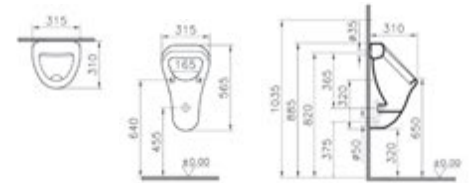

Kod: 6201
Ağırlık (kg): 12,2
Malzeme: Vitreous China
Renk: 003 Beyaz
Renk seçenekleri:

003 Beyaz
095 Pergamon

Üstten su girişli pisuvar seçeneği için vitra.com.tr adresinden yararlanabilirsiniz.