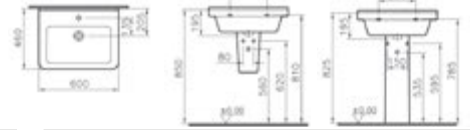

Kod: 5310

Ağırlık (kg): 17,5

Armatür deliği seçeneği: Orta armatür delikli

Uyumlu ürünler:

5316 Yarım ayak

6936 Kolon ayak

Malzeme: Fine Fire Clay

Renk: 003 Beyaz

Renk seçenekleri:

003

Beyaz

095

Pergamon

45, 50, 55, 65, 80 cm lavabo seçenekleri için vitra.com.tr adresinden yararlanabilirsiniz.

Tezgahaltı lavabo, 48 cm

Kod: 5307

Ağırlık (kg): 13,1

Armatür deliği seçeneği: Orta armatür delikli

Malzeme: Vitreous China

Renk: 003 Beyaz

Renk seçenekleri:

003

Beyaz

095

Pergamon