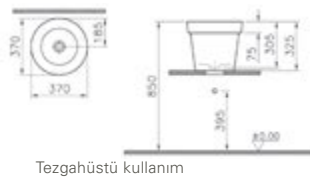

Özel Lavabolar

Saksı lavabo, 37 cm

Kod: 4335

Ağırlık (kg): 10,7

Armatür deliği seçeneği:

Armatür deliksiz

Uyumlu ürünler:

370-2000 Saksı lavabo taşıyıcı ünitesi

Malzeme: Fine Fire Clay

Renk: 044 Terrakota-Beyaz

Saksı aksesuar seçenekleri için
vitra.com.tr adresinden yararlanabilirsiniz.

Piu Due kare çanak lavabo, 45 cm

Kod: 5191

Ağırlık (kg): 6,2

Armatür deliği seçeneği:

Armatür deliksiz

Malzeme: Fine Fire Clay

Renk: 403 Beyaz