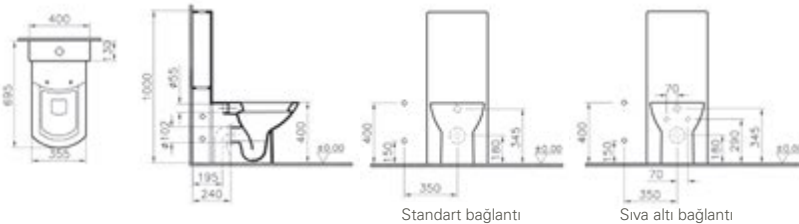

Standart bağlantı

Sıva altı bağlantı

Nuova

Lavabo dolabı, 120 cm

Kod: 52177

Ebat GxDxY (cm): 120x40x30

Malzeme: Termoform

Uyumlu ürünler: 5023B003-0001