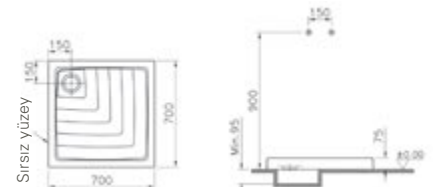

Ağırlık (kg): 25

Malzeme: Fine Fire Clay

Renk: 003 Beyaz

Renk seçenekleri:

003
Beyaz

095
Pergamon

75x75 cm ve 80x80 cm duş teknesi seçenekleri için vitra.com.tr adresinden yararlanabilirsiniz.

Seramik kare duř teknesi, 80 cm