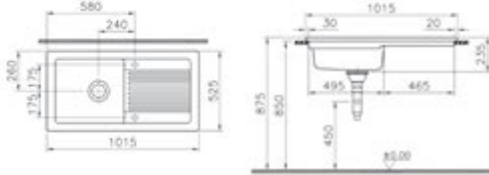

Kod: 4107

Ağırlık (kg): 31,4

Armatür deliği seçeneği: Armatür deliksiz
(sonradan açılabilir armatür deliği)

Uyumlu ürünler:

424754 Mutfak eviye sifonu

Malzeme: Fine Fire Clay

Renk: 003 Beyaz

Renk seçenekleri:

003

Beyaz

095

Pergamon

Damlalıklı eviye, 100 cm