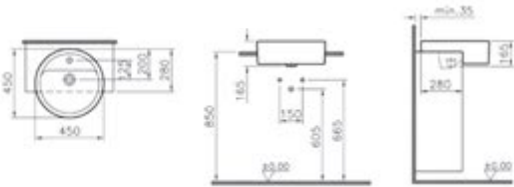

55 cm lavabo seçeneği için vitra.com.tr adresinden yararlanabilirsiniz.

Yarım tezgah lavabo, 45 cm

Kod: 5146

Ağırlık (kg): 11,6

Armatür deliği seçeneği:

Orta armatür delikli

Malzeme: Fine Fire Clay

Renk: 003 Beyaz