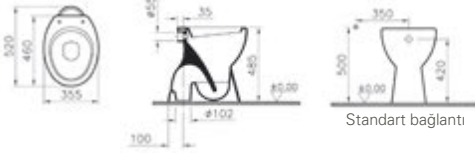

Arkadan çıkışlı klozet seçeneği için
vitra.com.tr adresinden yararlanabilirsiniz.

Kod: 5112

Ağırlık (kg): 20

Uyumlu ürünler:

05 Klozet kapağı

Malzeme: Vitreous China

Renk: 003 Beyaz

Renk seçenekleri:

003

Beyaz

095

Pergamon