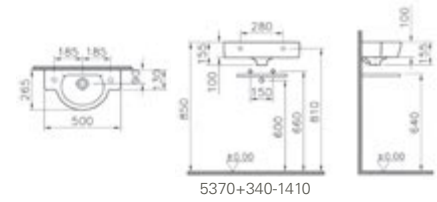

Kod: 5370
Ağırlık (kg): 7
Armatür deliği seçeneği:
Armatür deliksiz
Soldan tek armatür delikli
Sağdan tek armatür delikli
Uyumlu ürünler:
340-1410 Havluluk
Malzeme: Vitreous China
Renk: 003 Beyaz