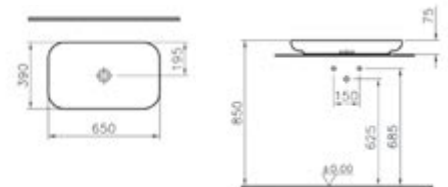

Kod: 5357

Ağırlık (kg): 16,5

Armatür deliği seçeneği:

Armatür deliksiz

Malzeme: Fine Fire Clay

Renk: 003 Beyaz

80 cm lavabo seçeneği için vitra.com.tr adresinden yararlanabilirsiniz.