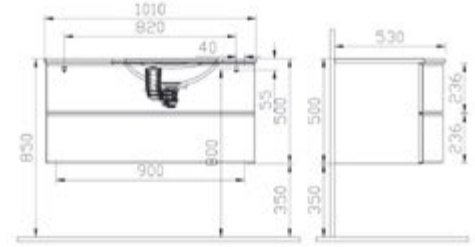

Hasiente siyah

80, 120 cm lavabo dolabı, soldan lavabolu ve armatürlü versiyon ve diğer renk seçenekleri için vitra.com.tr adresinden yararlanabilirsiniz.

Lavabo dahildir.

Boy dolabı, sol

Kod:

Sol: 53134

Sağ: 54228