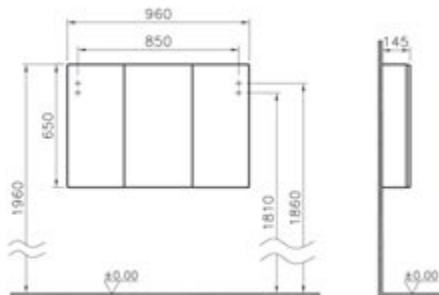

Kod: 54935

Ebat GxDxY (cm): 96x15x65

Malzeme: Termoform, ayna

Renk: Parlak beyaz

Renk seçenekleri:

Parlak
beyaz

Meşe

Meşe renk, 80 cm dolaplı ayna ve aydınlatma seçenekleri için vitra.com.tr adresinden yararlanabilirsiniz.