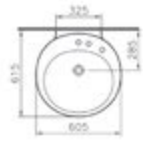

470

Siyah

İstanbul by Lovegrove.

Çanak lavabo, 60 cm

Kod: 4279

Ağırlık (kg): 14,1

Armatür deliği seçeneği:

Orta armatür delikli, özel sifonu dahildir.
3 armatür delikli, özel sifonu dahildir.