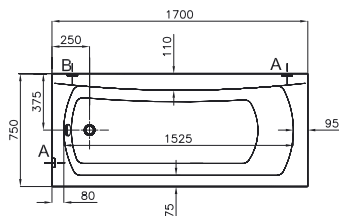

Akrilik

Dikdörtgen küvet

Kod: 5076
Ebat (cm): 170x75
Yükseklik (cm): 57
Derinlik (cm): 44,5
Ağırlık (kg): 22
Su hacmi (L): 200
Panel renk ve malzeme Seçenekleri:

Akrilik

Ahşap

Venge

Piu Due

170x75 cm'lik çift taraflı versiyon için
vitra.com.tr adresinden yararlanabilirsiniz.