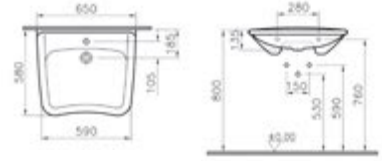

Beyaz

095

Pergamon

Bedensel engelli takım klozeti

Kod: 6927

Ağırlık (kg): 33,8

Uyumlu ürünler: 6647 Rezervuar

05 Klozet kapağı