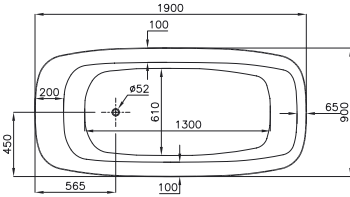

Yükseklik (cm): 56

Derinlik (cm): 43

Ağırlık (kg): 55

Su hacmi (L): 240

Panel seçenekleri:

Ahşap

Venge

Dikdörtgen küvet