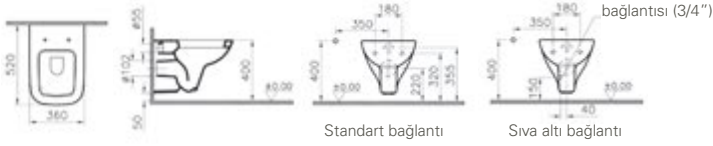

77 Klozet kapağı

Malzeme: Vitreous China**Renk:** 003 Beyaz**Renk seçenekleri:**

003

Beyaz

095

Pergamon

Kısa asma klozet seçeneği için vitra.com.tr adresinden yararlanabilirsiniz.

Bedensel engelli asma klozeti