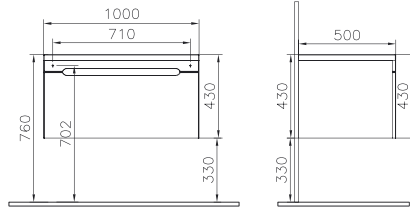

Kod: 53007

Ebat GxDxY (cm): 100x50x43

Uyumlu ürünler: 5278B003-0861 lavabo

Malzeme: Termoform

Renk: Meşe

Renk seçenekleri:

Parlak
beyaz

Meşe

Parlak beyaz renk ve diğer ebat seçenekleri için vitra.com.tr adresinden yararlanabilirsiniz.

Lavabo dahildir.