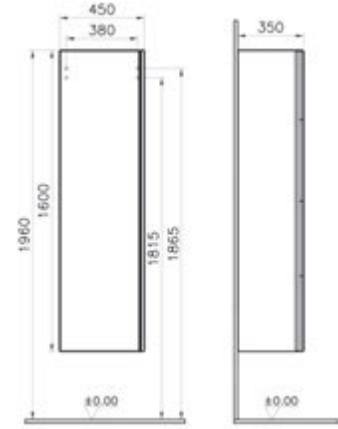

Kod: 52514

Ebat GxDxY (cm): 45x35x160

Malzeme: Termoform

Renk: Dağ dokusu

Renk seçenekleri:

Parlak
beyaz

Parlak
antrasit

Parlak
zebrano

Dağ
dokusu

Menteşeler sağ ve sol olarak ayarlanabilir.
Renk ve farklı derinlik seçenekleri için
vitra.com.tr adresinden yararlanabilirsiniz.

Kod: 52502

Ebat GxDxY (cm): 120x4x60

Malzeme: MDF lam

Renk: Gri

45, 60 ve 80 cm ayna seçenekleri için
vitra.com.tr adresinden yararlanabilirsiniz.