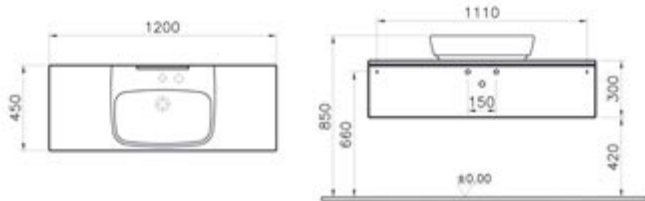

Dağ dokusu

60 ve 80 cm lavabo dolabı ile renk ve diğer ebat seçenekleri için vitra.com.tr adresinden yararlanabilirsiniz.

Shift

Boy dolabı

Aydınlatmalı ayna, 120 cm

Kod: 52514

Ebat GxDxY (cm): 45x35x160

Malzeme: Termoform