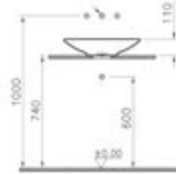

Ankastre armatür ile kullanım