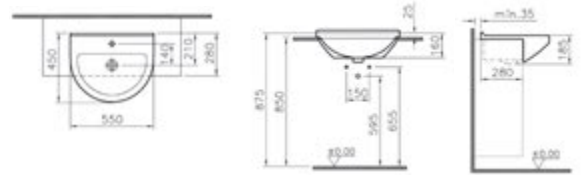

S50

Lavabo, 60 cm

Kod: 5310

Ağırlık (kg): 17,5

Armatür deliği seçeneği: Orta armatür delikli

Uyumlu ürünler:

5316 Yarım ayak

6936 Kolon ayak

Malzeme: Fine Fire Clay

Renk: 003 Beyaz

Renk seçenekleri:

003

Beyaz

095

Pergamon

45, 50, 55, 65, 80 cm lavabo seçenekleri için vitra.com.tr adresinden yararlanabilirsiniz.

Kod: 5307

Ağırlık (kg): 13,1

Armatür deliği seçeneği: Orta armatür delikli

Malzeme: Vitreous China

Renk: 003 Beyaz

Renk seçenekleri:

003

Beyaz

095

Pergamon

Kod: 5339

Ağırlık (kg): 8,9

Malzeme: Vitreous China

Renk: 003 Beyaz

Renk seçenekleri:

003

Beyaz

095

Pergamon