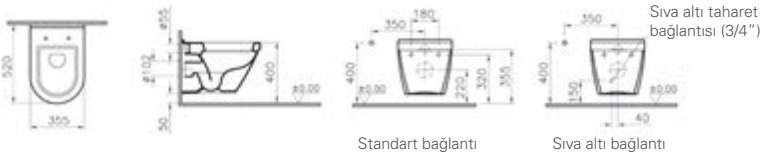

Pergamon

Kısa asma ve duvara tam dayalı tek klozet seçenekleri için vitra.com.tr adresinden yararlanabilirsiniz.

Köşe Lavabo, 40 cm

Kod: 5306

Ağırlık (kg): 9,7

Armatür deliği seçeneği:

Orta armatür delikli

Uyumlu ürünler: