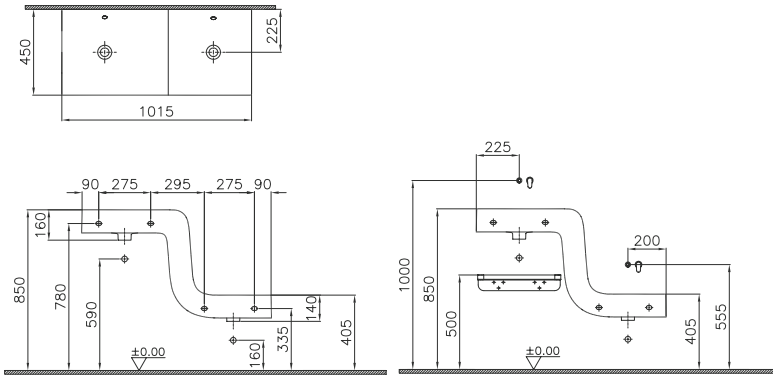

Özel Lavabolar

Family çok amaçlı lavabo ünitesi, sağ

Kod: 4444

Ağırlık (kg): 36,5

Armatür deliği seçeneği:

Armatür deliksiz

Uyumlu ürünler:

340-1520 Family raf

Malzeme: Fine Fire Clay

Renk: 003 Beyaz

Sol lavabo seçeneği için vitra.com.tr adresinden yararlanabilirsiniz.

4444+340-1520