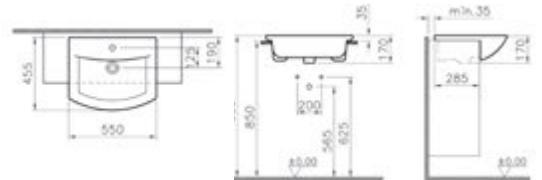

Kod: 5039

Ağırlık (kg): 12,5

Armatür deliği seçeneği:

Orta armatür delikli

Malzeme: Vitreous China

Renk: 003 Beyaz