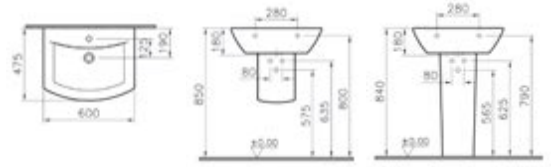

Kod: 5022

Ağırlık (kg): 15,9

Armatür deliği seçeneği: Orta armatür delikli
3 armatür delikli (8")

Armatür deliksiz

Uyumlu ürünler:

5028 Yarım ayak, 5029 Kolon ayak

Malzeme: Vitreous China

Renk: 003 Beyaz

65 cm lavabo seçeneği için vitra.com.tr adresinden yararlanabilirsiniz.