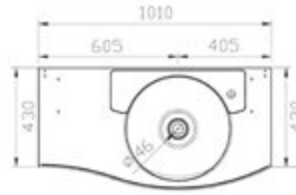

Kod: 53120

Ebat GxDxY (cm): 100x53x50

Malzeme: Termoform

Renk: Hasiente beyaz

Renk seçenekleri:

Parlak beyaz

Hasiente beyaz

Koyu meşe

Hasiente siyah

80, 120 cm lavabo dolabı, soldan lavabolu ve armatürlü versiyon ve diğer renk seçenekleri için vitra.com.tr adresinden yararlanabilirsiniz.

Lavabo dahildir.