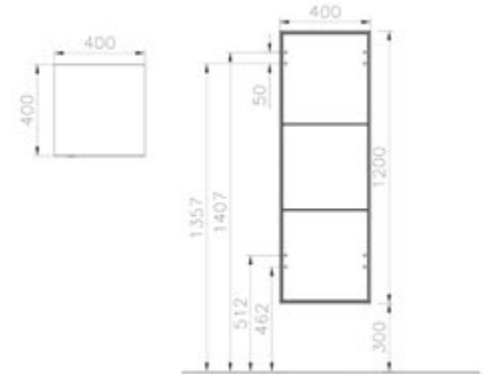

Kod: 52696

Ebat GxDxY (cm): 40x40x120

Malzeme: MDF üzeri lake kaplama

Renk: Parlak beyaz

Renk seçenekleri:

Parlak
beyaz

Parlak
siyah

Parlak siyah renk ve diğer ebat seçenekleri için vitra.com.tr adresinden yararlanabilirsiniz.