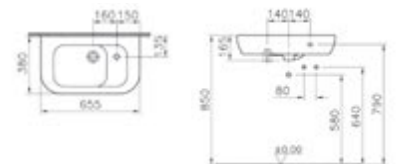

Kod: 5152
Ağırlık (kg): 15,2
Armatür deliği seçeneği:
Sağdan tek armatür delikli
Malzeme: Fine Fire Clay
Renk: 003 Beyaz

Soldan armatürlü lavabo seçeneği için vitra.com.tr adresinden yararlanabilirsiniz.