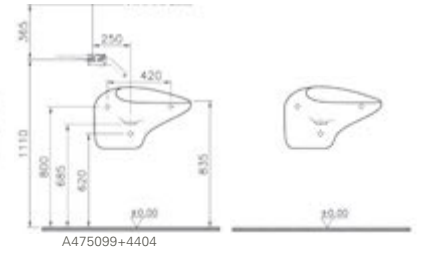

Kod: 4404

Ağırlık (kg): 19,7

Armatür deliği seçeneği:

Armatür deliksiz, özel sifonu dahildir.

Malzeme: Fine Fire Clay

Renk: 403 Beyaz

80 cm lavabo seçeneği için vitra.com.tr adresinden yararlanabilirsiniz.