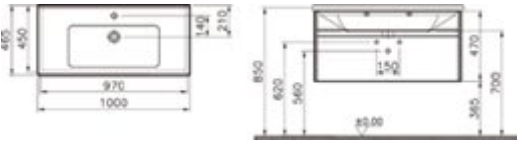

Renk seçenekleri:

Parlak beyaz

Altın kiraz

Koyu meşe

Hasiente siyah

Renk ve ebat seçenekleri için vitra.com.tr adresinden yararlanabilirsiniz.

Lavabo ve sifon dahildir.

Boy dolabı, sol