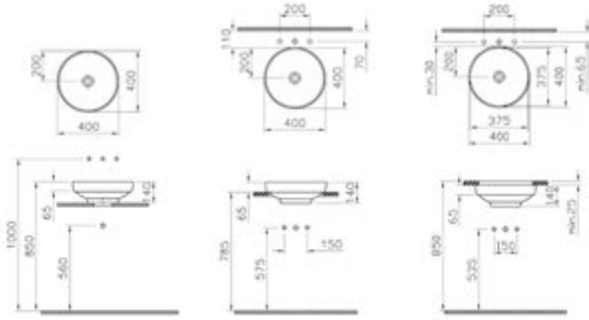

ÇANAK

TEZGAHÜSTÜ

TEZGAHALTI

Çanak lavabo, 40 cm

Kod: 427208

Ağırlık (kg): 11

Armatür deliği seçeneği:

Armatür deliksiz