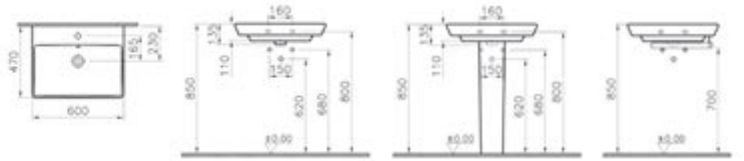

Asimetrik lavabo, 80 cm

Kod: 4453

Ağırlık (kg): 21,6

Armatür deliği seçeneği:

Orta armatür delikli

Uyumlu ürünler:

340-1550 Havluluk

Malzeme: Fine Fire Clay