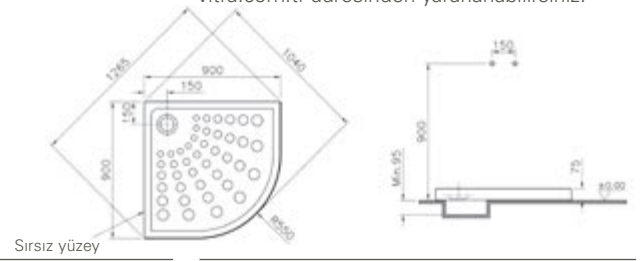

Arkitekt

Seramik köşe duş teknesi, 90 cm

Kod: 4097

Ağırlık (kg): 28

Malzeme: Fine Fire Clay

Renk: 003 Beyaz

Renk seçenekleri:

003
Beyaz

095
Pergamon

80x80 cm köşe duş teknesi seçeneği için vitra.com.tr adresinden yararlanabilirsiniz.

Sabunluk

Kod: 4098

Ağırlık (kg): 32

Malzeme: Fine Fire Clay

Renk: 003 Beyaz

Renk seçenekleri:

003
Beyaz

095
Pergamon

100x80 ve 120x80 cm duş teknesi seçenekleri için vitra.com.tr adresinden yararlanabilirsiniz.

Kod: 6316

Ağırlık (kg): 0,8

Malzeme: Vitreous China

Renk: 003 Beyaz

Renk seçenekleri:

003
Beyaz

095
Pergamon