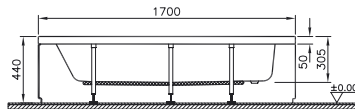

180x80 cm'lik versiyon için vitra.com.tr adresinden yararlanabilirsiniz.

Options

Options serisi, her tarzdaki banyo düzeninde kullanılabilen çanak, yarım tezgah ve tezgahaltı lavabolardan oluşuyor. Her ölçek ve tarzda lavabolar istenen şekilde banyolara uyarlanabiliyor.