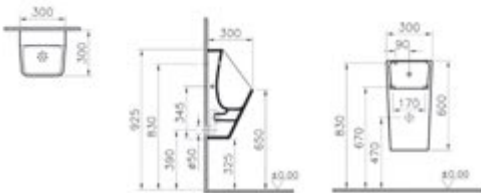

Kod: 5461

Ağırlık (kg): 15,5

Malzeme: Vitreous China

Renk seçenekleri:

003

Beyaz

095

Pergamon