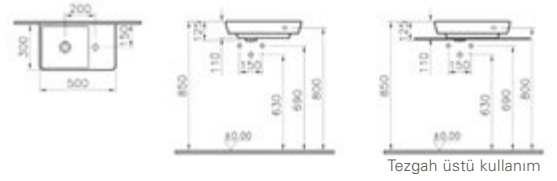

60x35 cm lavabo ve tezgahüstü kullanım seçeneği için vitra.com.tr adresinden yararlanabilirsiniz.

Çanak lavabo, 60 cm

Kod: 4461

Ağırlık (kg): 9,65

Armatür deliği seçeneği:

Armatür deliksiz

Malzeme: Fine Fire Clay