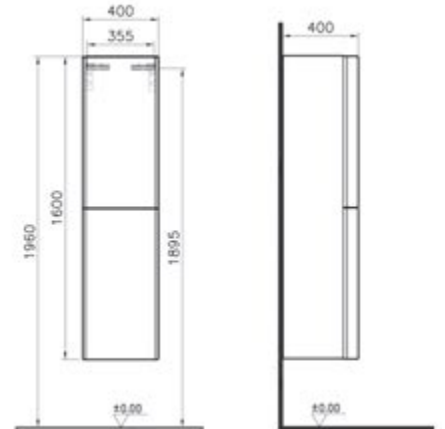

Kod:

Sol: 53188

Sağ: 54234

Ebat GxDxY (cm): 40x40x160

Malzeme: MDF üzeri lake

Renk: Parlak beyaz

Renk seçenekleri:

Parlak beyaz

Parlak siyah

Parlak bej

Parlak mor

Sığ boy dolabı ve diğer renk seçenekleri için vitra.com.tr adresinden yararlanabilirsiniz.