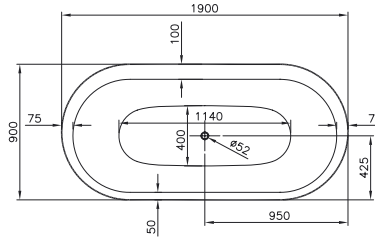

Kod: 5300

Ebat (cm): 190x90

Yükseklik (cm): 56

Derinlik (cm): 42

Ağırlık (kg): 36

Su hacmi (L): 255

Ürün kendinden panellidir.

Dikdörtgen duş teknesi (flat)

Kod: 5305

Ebat (cm): Ø 121

Yükseklik (cm): 4,0+40

Derinlik (cm): 5,5

Ağırlık (kg): 40

Oturmasız versiyon için vitra.com.tr adresinden yararlanabilirsiniz.

Kod: 5302

Ebat (cm): 160x80

Yükseklik (cm): 4

Derinlik (cm): 5,5

Ağırlık (kg): 38

Kod: 5303
Ebat (cm): 135x135
Yükseklik (cm): 16,5+40
Derinlik (cm): 5,5
Ağırlık (kg): 57

Oturmasız versiyon için vitra.com.tr adresinden yararlanabilirsiniz.