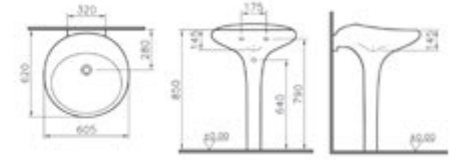

Kod: 4251

Ağırlık (kg): 23,8

Armatür deliği seçeneği:

Armatür deliksiz, özel sifonu dahildir.

Malzeme: Fine Fire Clay

Renk: 403 Beyaz

Renk seçenekleri:

403
Beyaz

495
Pergamon

446
Turuncu

436
Yeşil

470
Siyah