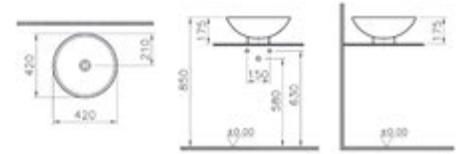

Kod: 6164
Ağırlık (kg): 7,2
Armatür deliği seçeneği:
Armatür deliksiz
Malzeme: Vitreous China
Renk: 003 Beyaz

43 cm su taşma delikli lavabo seçeneği için vitra.com.tr adresinden yararlanabilirsiniz.