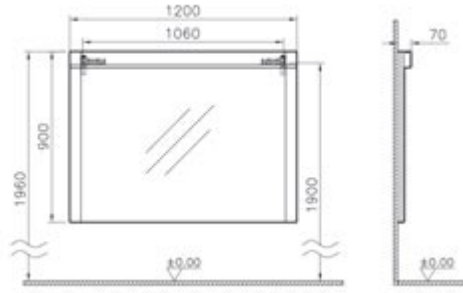

Sığ boy dolabı ve diğer renk seçenekleri için vitra.com.tr adresinden yararlanabilirsiniz.

Solitaire Fit

Aydınlatmalı ayna, 120 cm

Kod: 53162
Ebat GxDxY (cm): 120x4x90
Malzeme: MDF lam
Renk: Gri

60, 80 ve 160 cm ayna seçenekleri için vitra.com.tr adresinden yararlanabilirsiniz.