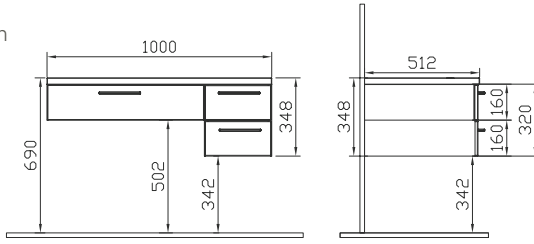

Kod: 53011

Ebat GxDxY (cm): 100x51x35

Uyumlu ürünler: 6165B003-0001 lavabo

Malzeme: Termoform

Renk: Parlak beyaz

Renk seçenekleri:

Parlak beyaz

Erik

Erik renk ve 120 cm lavabo dolabı seçenekleri için vitra.com.tr adresinden yararlanabilirsiniz.

Lavabo dahildir.