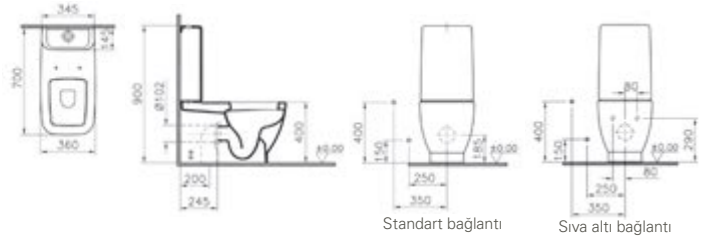

Kod: 4395

Ağırlık (kg): 36,5

Uyumlu ürünler:

4396 Rezervuar

64 Klozet kapağı

Malzeme: Vitreous China

Renk: 003 Beyaz