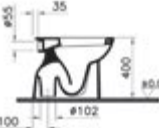

Arkadan çıkışlı ve duvara tam dayalı tek klozet seçenekleri için vitra.com.tr adresinden yararlanabilirsiniz.

Bedenssel engelli tek klozeti

Kod: 5297

Ağırlık (kg): 23,94

Uyumlu ürünler: 77 Klozet kapağı

Malzeme: Vitreous China