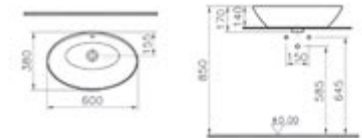

Kod: 4423
Ağırlık (kg): 9,8
Armatür deliği seçeneği:
Armatür deliksiz
Malzeme: Fine Fire Clay
Renk: 003 Beyaz