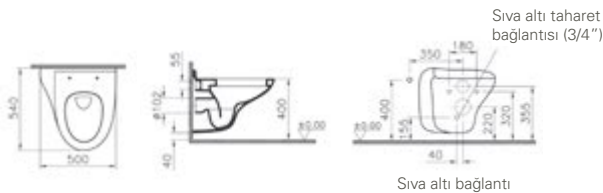

Asma klozet

Kod: 4400

Ağırlık (kg): 25,1

Uyumlu ürünler:

65 Klozet kapağı

Malzeme: Vitreous China

Renk: 403 Beyaz