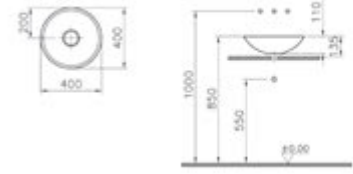

Water Jewels

Cam çanak lavabo, 40 cm

Kod: 427223

Ağırlık (kg): 6

Armatür deliği seçeneği:

Armatür deliksiz

Malzeme: Cam

Özel süzgeç dahildir.

Duvara tam dayalı takım klozet

Kod: 4330

Ağırlık (kg): 30,7

Uyumlu ürünler:

4331 Rezervuar

59 Klozet kapağı

Malzeme: Vitreous China

Renk: 003 Beyaz

Renk seçenekleri:

003
Beyaz

070
Siyah

Standart bağlantı

Sıva altı bağlantı

Duvara tam dayalı tek klozet

Kod: 4326

Ağırlık (kg): 29

Uyumlu ürünler:

59 Klozet kapağı

Malzeme: Vitreous China

Renk: 003 Beyaz

Renk seçenekleri:

003
Beyaz

070
Siyah

Sıva altı taharet bağlantısı (3/4")

Sıva altı bağlantı