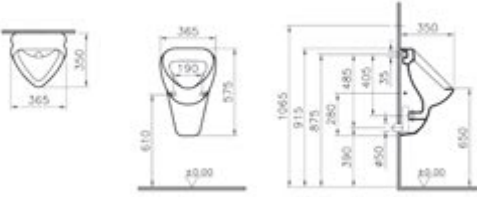

Kod: 6663

Ağırlık (kg): 14,2

Malzeme: Vitreous China

Renk: 003 Beyaz

Renk seçenekleri:

003

Beyaz

095

Pergamon

Üstten su girişli pisuar seçeneği için
vitra.com.tr adresinden yararlanabilirsiniz.

Ankastre fotoselli pisuar