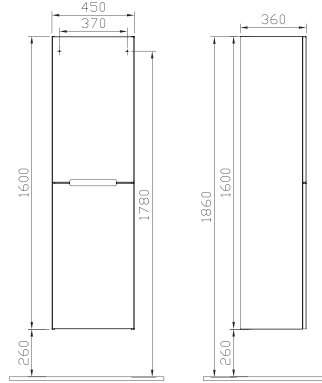

Kod:

Sol: 53005

Sağ: 54298

Ebat GxDxY (cm): 45x36x160

Malzeme: Termoform

Renk: Parlak beyaz

Renk seçenekleri:

Parlak
beyaz

Meşe

Sağ versiyon ve meşe renk seçeneği için vitra.com.tr adresinden yararlanabilirsiniz.

Dolaplı ayna, 100 cm