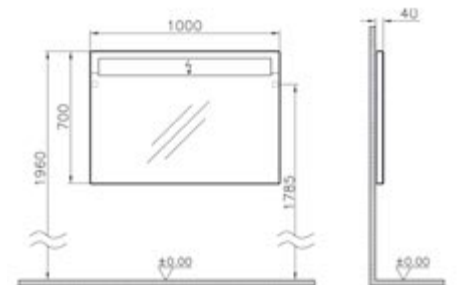

Hasiyente siyah

Sağ versiyon, renk ve ebat seçenekleri için vitra.com.tr adresinden yararlanabilirsiniz.

Aydınlatmalı ayna, 100 cm

Kod: 54752

Ebat GxDxY (cm): 100x4x70

Malzeme: MDF lam

Renk: Gri

60, 80 ve 120 cm aydınlatmalı ayna seçenekleri için vitra.com.tr adresinden yararlanabilirsiniz.