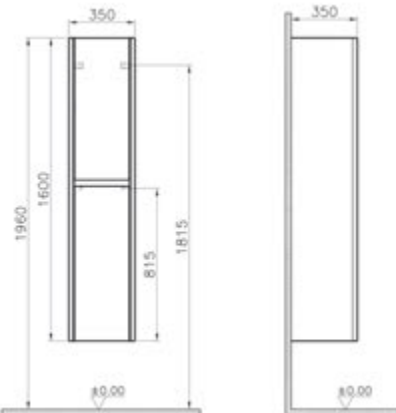

Boy dolabı, sol

Kod:

Sol: 54710

Sağ: 54899

Ebat GxDxY (cm): 35x35x60

Malzeme: Termoform

Renk: Parlak beyaz

Renk ve malzeme seçenekleri:

Renk ve diğer ebat seçenekleri için vitra.com.tr adresinden yararlanabilirsiniz.