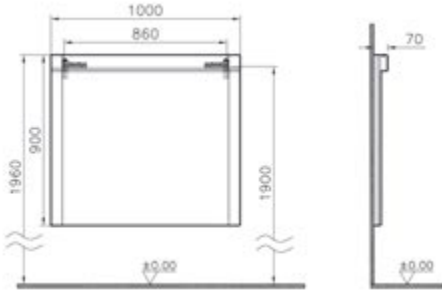

Renk, kulp ve diğer ebat seçenekleri için vitra.com.tr adresinden yararlanabilirsiniz.

System Fit

Aydınlatmalı ayna, 100 cm

Kod: 53915

Ebat GxDxY (cm): 100x4x70

Malzeme: MDF lam

Renk: Gri

60, 80, 120 ve 160 cm ayna seçenekleri için vitra.com.tr adresinden yararlanabilirsiniz.