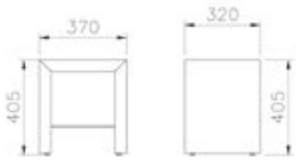

Kod: 51224

Ebat GxDxY (cm): 37x32x41

Malzeme: Yonga levha üzeri ceviz kaplama

Renk: Kızıl ceviz

Renk ve malzeme seçenekleri:

Tekerlekli ünite