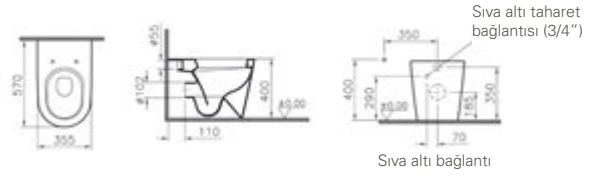

Kod: 5138

Ağırlık (kg): 30,4

Uyumlu ürünler:

30 Klozet kapağı

41 Klozet kapağı

Malzeme: Vitreous China

Renk: 003 Beyaz

Bedensel engelli klozet seçeneği için
vitra.com.tr adresinden yararlanabilirsiniz.