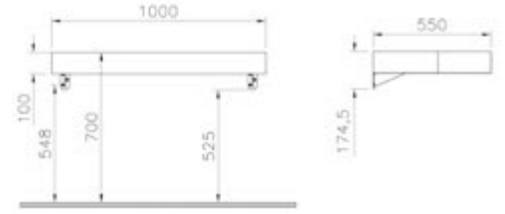

Doğal
kaplama
Amerikan
ceviz Pelesenk

60, 120, 140, 160, 180 ve 200 cm tezgah ile parlak siyah ve amerikan ceviz renk seçenekleri için vitra.com.tr adresinden yararlanabilirsiniz.

Lavabo dolabı, 100 cm

Kod: 52247