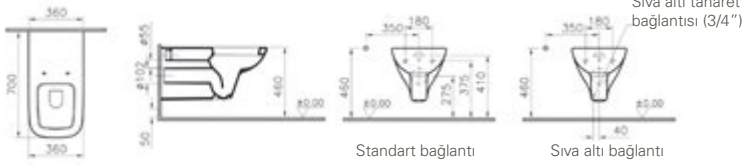

Kod: 5298**Ağırlık (kg):** 25,8**Uyumlu ürünler:** 77 Klozet kapağı**Malzeme:** Vitreous China**Renk:** 003 Beyaz**Renk seçenekleri:**

003

Beyaz

095

Pergamon

Pisuar

Kod: 5461**Ağırlık (kg):** 15,5**Malzeme:** Vitreous China**Renk seçenekleri:**