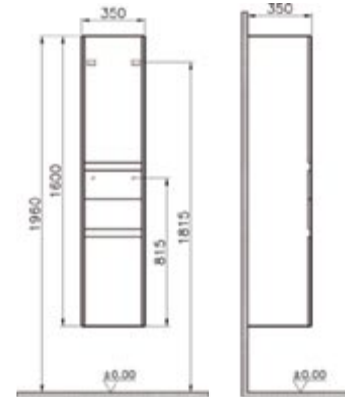

Kod:

Sol: 54776

Sağ: 54777

Ebat GxDxY (cm): 35x35x160

Malzeme: Termoform

Renk: Altın kiraz

Renk seçenekleri:

Parlak beyaz

Altın kiraz

Koyu meşe

Hasiyente siyah

Sağ versiyon, renk ve ebat seçenekleri için vitra.com.tr adresinden yararlanabilirsiniz.