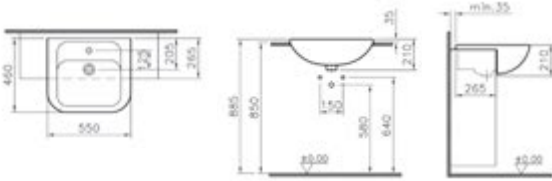

Retro

Yarım tezgah lavabo, 55 cm

Kod: 5220

Ağırlık (kg): 12,5

Armatür deliği seçeneği:

Orta armatür delikli

Malzeme: Vitreous China

Renk: 003 Beyaz