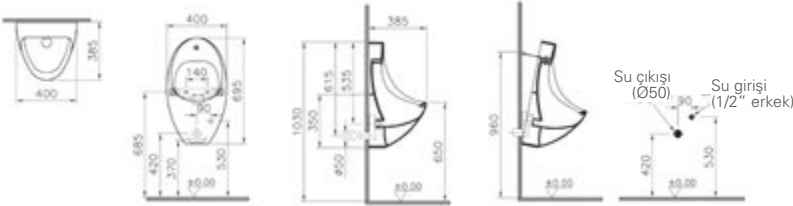

Kod: 4106

Ağırlık (kg): 20,6

Malzeme: Vitreous China

Renk: 003 Beyaz

Renk seçenekleri:

003

Beyaz

095

Pergamon

Elektrikli pisuar seçeneği için
vitra.com.tr adresinden yararlanabilirsiniz.

Mona pisuar