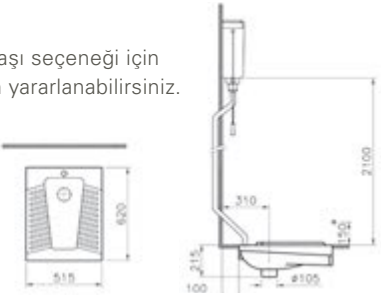

Çevre yıkamalı helataşı

Kod: 6206

Ağırlık (kg): 20,3

Malzeme: Vitreous China

Renk: 003 Beyaz

Renk seçenekleri:

003

Beyaz

095

Pergamon

Üstten su girişli

Arkadan su girişli helataşı seçeneği için
vitra.com.tr adresinden yararlanabilirsiniz.