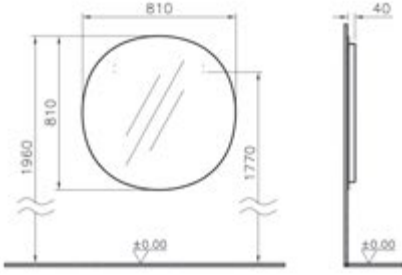

Kod:

52813 LED aydınlatmalı
52816 LED aydınlatmasız

Ebat GxY (cm): 81x81

Diğer ayna seçenekleri için vitra.com.tr
adresinden yararlanabilirsiniz.