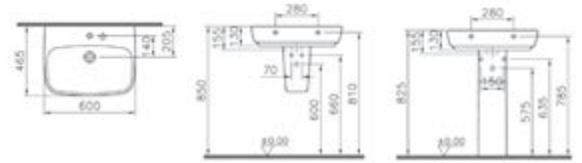

4385 Yarım ayak

4386 Kolon ayak

A41837 Armatür

Malzeme: Vitreous China

Renk: 003 Beyaz

55, 65 ve 80 cm lavabo seçenekleri için
vitra.com.tr adresinden yararlanabilirsiniz.

Tezgahüstü kullanıma uygundur.

Asimetrik lavabo, 75x45 cm