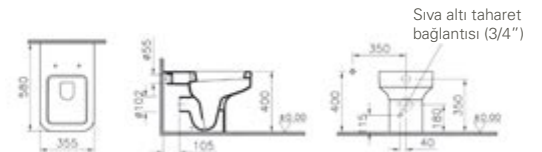

Kod: 4326

Ağırlık (kg): 29

Uyumlu ürünler:

59 Klozet kapağı

Malzeme: Vitreous China

Renk: 003 Beyaz

Renk seçenekleri:

003
Beyaz

070
Siyah