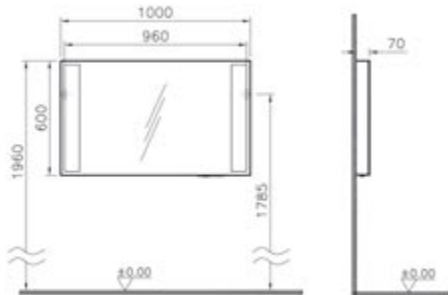

Aydınlatmalı ayna

Kod: 52242

Ebat GxDxY (cm): 100x7x60

120, 140 ve 160 cm ayna seçenekleri için vitra.com.tr adresinden yararlanabilirsiniz.