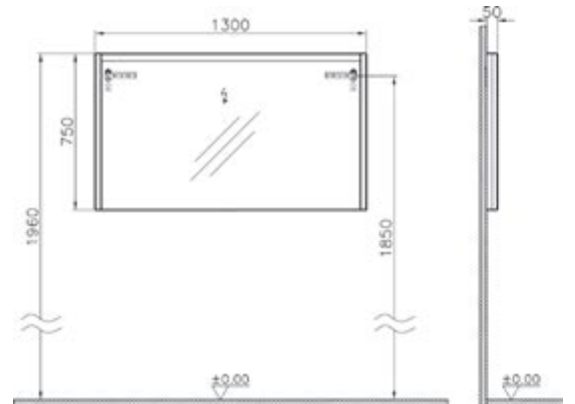

Renk seçenekleri için vitra.com.tr adresinden yararlanabilirsiniz.

Aydınlatmalı ayna, 130 cm

Kod: 54660

Ebat GxDxY (cm): 130x5x75

Malzeme: MDF üzeri lake, ayna

Renk: Mat gri

Renk ve malzeme seçenekleri:

50, 60, 70, 80 ve 90 cm ayna ve renk seçenekleri için vitra.com.tr adresinden yararlanabilirsiniz.