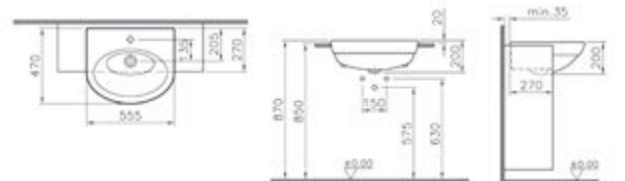

Kod: 4295

Ağırlık (kg): 16,3

Armatür deliği seçeneği:

Orta armatür delikli

Malzeme: Fine Fire Clay

Renk: 003 Beyaz