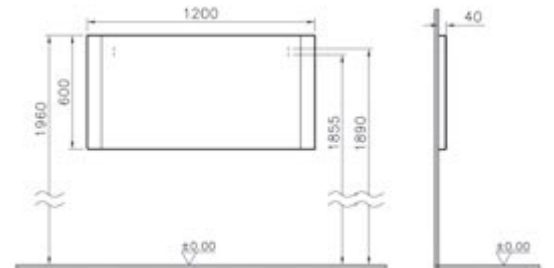

Shift

Boy dolabı

Kod: 52514

Ebat GxDxY (cm): 45x35x160

Malzeme: Termoform

Renk: Dağ dokusu

Renk seçenekleri:

Parlak
beyaz

Parlak
antrasit

Parlak
zebrano

Dağ
dokusu

Menteşeler sağ ve sol olarak ayarlanabilir.
Renk ve farklı derinlik seçenekleri için
vitra.com.tr adresinden yararlanabilirsiniz.

Kod: 52502

Ebat GxDxY (cm): 120x4x60

Malzeme: MDF lam

Renk: Gri

45, 60 ve 80 cm ayna seçenekleri için
vitra.com.tr adresinden yararlanabilirsiniz.