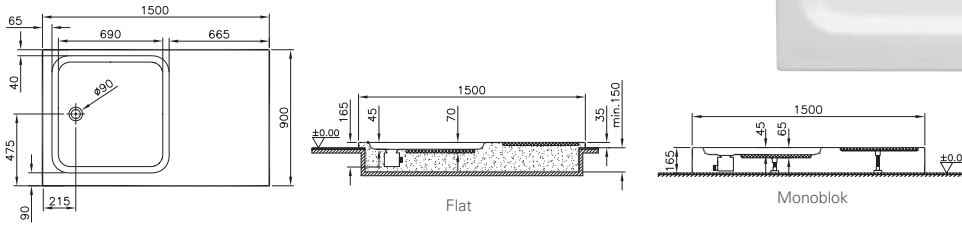

Ağırlık (kg): 22

Su hacmi (L): 210

Panel renk ve malzeme seçenekleri:

MOD by Lovegrove.

Dikdörtgen duş teknesi (flat, monoblok)

Kod: 5355/5368
Ebat (cm): 150x90
Yükseklik (cm): 3,5/16,5
Derinlik (cm): 4,5
Ağırlık (kg): 24,5/30