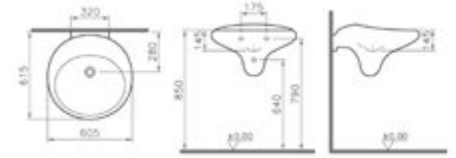

495
Pergamon

446
Turuncu

436
Yeşil

470
Siyah

Kod: 4280

Ağırlık (kg): 25,7

Armatür deliği seçeneği:

Armatür deliksiz, özel sifonu dahildir.