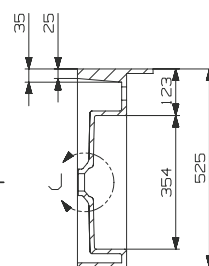

Vanilya

Buzul

Kumsal

Solid lavabolar

VS-75 Solid lavabo, 120 cm

Kod: M690-116-0100

Ağırlık (kg): 18

Armatür deliği seçeneği: