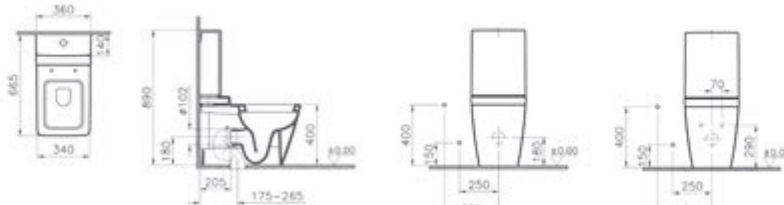

Standart bağlantı

Sıva altı bağlantı

Kod: 4465

Ağırlık (kg): 35,2

Uyumlu ürünler:

76 Klozet kapağı

Malzeme: Vitreous China

Renk: 003 Beyaz