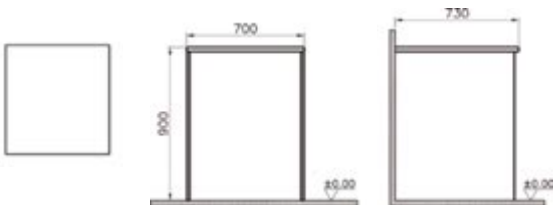

Erik

Meşe

Koyu
meşe

Renk seçenekleri için vitra.com.tr adresinden yararlanabilirsiniz.

Ek modüller

Kapaklı çamaşır makinesi dolabı

Kod: 54513

Ebat GxDxY (cm): 69x72x91