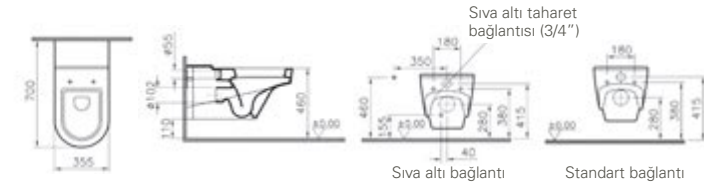

Kod: 5336

Ağırlık (kg): 30,7

Uyumlu ürünler:

61 Klozet kapağı

Malzeme: Vitreous China

Renk: 003 Beyaz

Renk seçenekleri:

003

Beyaz

095

Pergamon

Standart bağlantı