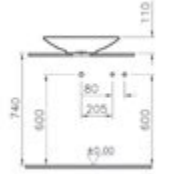

Tezgahüstü armatür ile kullanım