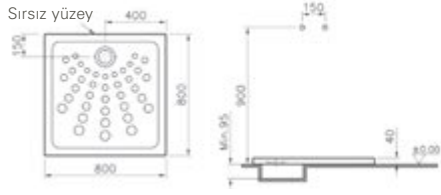

Seramik kare duř teknesi, 80 cm

Kod: 4235

Ađırık (kg): 27,2

Malzeme: Fine Fire Clay

Renk: 003 Beyaz

Renk seenekleri:

003

Beyaz

095

Pergamon