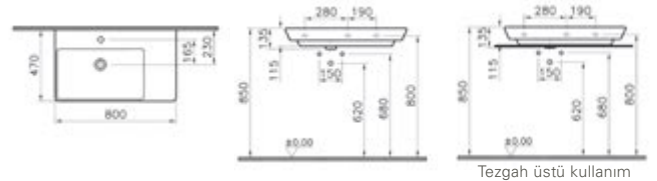

T4

Lavabo, 60 cm

Kod: 4451

Ağırlık (kg): 15,75

Armatür deliği seçeneği:

Orta armatür delikli

Uyumlu ürünler:

4456 Yarım ayak

4457 Kolon ayak

340-1550 Havluluk

Malzeme: Fine Fire Clay

Renk: 003 Beyaz

45, 70 ve 90 cm lavabo seçenekleri ve tezgahüstü seçeneği için vitra.com.tr adresinden yararlanabilirsiniz.

Tezgahüstü kullanıma uygundur.

Asimetrik lavabo, 80 cm

Kod: 4453

Ağırlık (kg): 21,6

Armatür deliği seçeneği:

Orta armatür delikli

Uyumlu ürünler:

340-1550 Havluluk

Malzeme: Fine Fire Clay

Renk: 003 Beyaz

Tezgahüstü kullanıma uygundur.