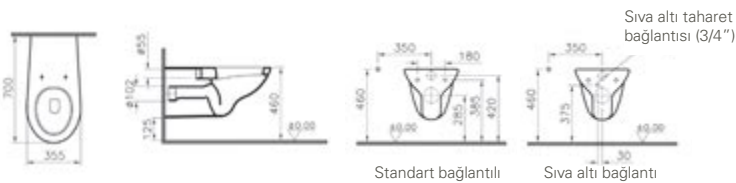

**Kod:** 5112**Ağırlık (kg):** 20**Uyumlu ürünler:**

05 Klozet kapağı

Malzeme: Vitreous China**Renk:** 003 Beyaz**Renk seçenekleri:**

003

Beyaz

095

Pergamon

Teknik Bilgiler