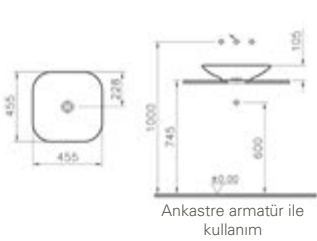

Özel Lavabolar

Saksı lavabo, 37 cm

Kod: 4335

Ağırlık (kg): 10,7

Armatür deliği seçeneği:

Armatür deliksiz

Uyumlu ürünler:

370-2000 Saksı lavabo taşıyıcı ünitesi

Malzeme: Fine Fire Clay

Renk: 044 Terrakota-Beyaz

Saksı aksesuar seçenekleri için
vitra.com.tr adresinden yararlanabilirsiniz.

Kod: 5191

Ağırlık (kg): 6,2

Armatür deliği seçeneği:

Armatür deliksiz

Malzeme: Fine Fire Clay

Renk: 403 Beyaz

Kod: 5190

Ağırlık (kg): 6

Armatür deliği seçeneği:

Armatür deliksiz

Malzeme: Fine Fire Clay

Renk : 403 Beyaz