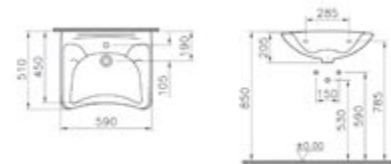

Kod: 6047

Ağırlık (kg): 15,1

Uyumlu ürünler:

27 Kurbağa çocuk klozet kapağı

Malzeme: Vitreous China

Renk: 003 Beyaz

Renk seçenekleri:

003
Beyaz

032
Yeşil

Kod: 6877

Ağırlık (kg): 11,5

Uyumlu ürünler:

03 Çocuk klozet kapağı

62 Çocuk klozet kapağı

Malzeme: Vitreous China

Renk: 003 Beyaz

Renk seçenekleri:

003
Beyaz

095
Pergamon

Kod: 6147

Ağırlık (kg): 18,3

Armatür deliği seçeneği:

Orta armatür delikli

Malzeme: Vitreous China

Renk: 003 Beyaz

Renk seçenekleri:

003
Beyaz

095
Pergamon