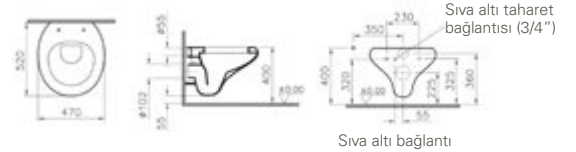

403
Beyaz

495
Pergamon

470
Siyah

Yerden tek klozet seçeneği için vitra.com.tr adresinden yararlanabilirsiniz.

VitrAsolid etajerli lavabo, 100 cm

Kod: M620-2000

Ağırlık (kg): 50

Uyumlu ürünler: