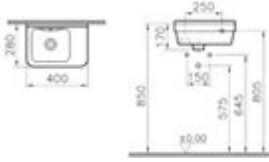

50 cm lavabo seçeneği için vitra.com.tr adresinden yararlanabilirsiniz.

Duvara tam dayalı takım klozet, 60 cm

Kod: 5427

Ağırlık (kg): 31,8

Uyumlu ürünler:

5428 Rezervuar

72 Klozet kapağı

Malzeme: Vitreous China