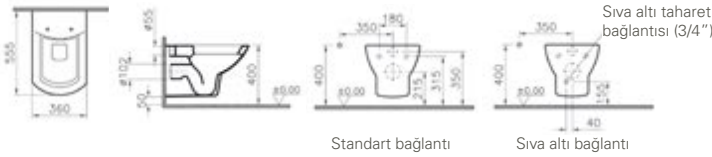

Asma klozet

Standart bağlantı

Sıva altı bağlantı

Kod: 5030**Ağırlık (kg):** 26,5**Uyumlu ürünler:**

32 Klozet kapağı

56 Klozet kapağı

Malzeme: Vitreous China**Renk:** 003 Beyaz

Duvara tam dayalı tek klozet