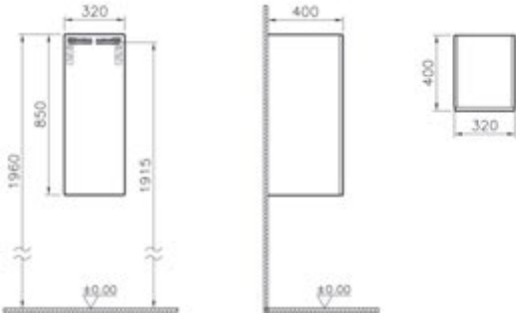

Sağ versiyon ve renk seçenekleri için
vitra.com.tr adresinden yararlanabilirsiniz.