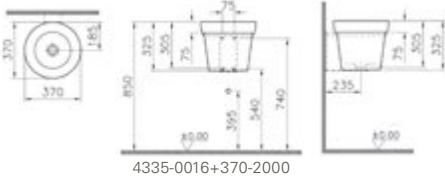

Özel Lavabolar

Saksı lavabo, 37 cm

Kod: 4335

Ağırlık (kg): 10,7

Armatür deliği seçeneği:

Armatür deliksiz

Uyumlu ürünler:

370-2000 Saksı lavabo taşıyıcı ünitesi

Malzeme: Fine Fire Clay

Renk: 044 Terrakota-Beyaz

Saksı aksesuar seçenekleri için
vitra.com.tr adresinden yararlanabilirsiniz.

Piu Due kare çanak lavabo, 45 cm

Kod: 5191

Ağırlık (kg): 6,2

Armatür deliği seçeneği:

Armatür deliksiz

Malzeme: Fine Fire Clay

Renk: 403 Beyaz