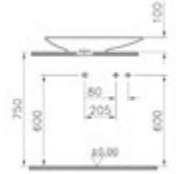

Tezgahüstü armatür ile kullanım