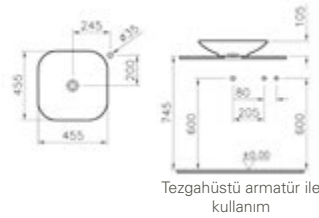

Özel Lavabolar

Saksı lavabo, 37 cm

Kod: 4335

Ağırlık (kg): 10,7

Armatür deliği seçeneği:

Armatür deliksiz

Uyumlu ürünler:

370-2000 Saksı lavabo taşıyıcı ünitesi

Malzeme: Fine Fire Clay

Renk: 044 Terrakota-Beyaz

Saksı aksesuar seçenekleri için
vitra.com.tr adresinden yararlanabilirsiniz.

Kod: 5191

Ağırlık (kg): 6,2

Armatür deliği seçeneği:

Armatür deliksiz

Malzeme: Fine Fire Clay

Renk: 403 Beyaz

Kod: 5190

Ağırlık (kg): 6

Armatür deliği seçeneği:

Armatür deliksiz

Malzeme: Fine Fire Clay

Renk : 403 Beyaz