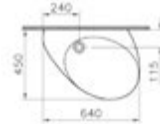

Kod: 4404

Ağırlık (kg): 19,7

Armatür deliği seçeneği:

Armatür deliksiz, özel sifonu dahildir.

Malzeme: Fine Fire Clay

Renk: 403 Beyaz

80 cm lavabo seçeneği için vitra.com.tr adresinden yararlanabilirsiniz.