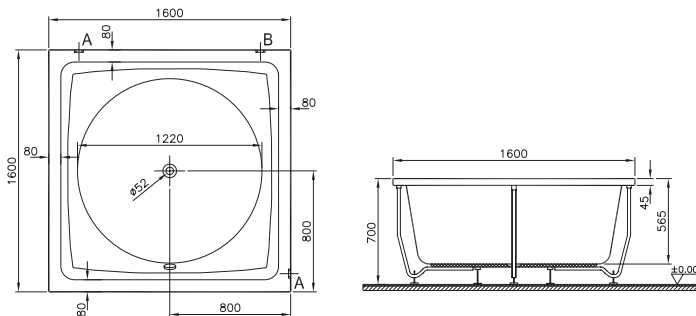

Pool kare küvet

Kod: 5596

Ebat (cm): 160x160

Yükseklik (cm): 70

Derinlik (cm): 56,5

Ağırlık (kg): 47

Su hacmi (L): 525

Panel renk ve malzeme seçenekleri:

Tamamlayıcı malzemeler:

Saklama alanlı basamak