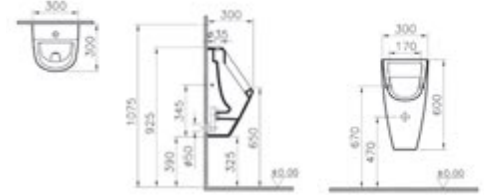

Malzeme: Vitreous China

Renk: 003 Beyaz

Renk seçenekleri:

003
Beyaz

095
Pergamon

Lavabo dolabı, 85 cm

Kod: 54785

Ebat GxDxY (cm): 80x42x50