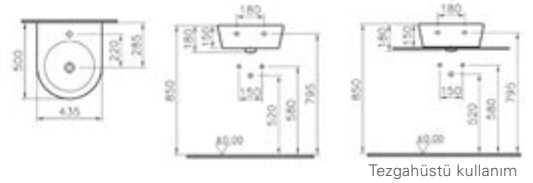

Kod: 5131
Ağırlık (kg): 13,9
Armatür deliği seçeneği:
Orta armatür delikli
Malzeme: Fine Fire Clay
Renk: 003 Beyaz

60 cm lavabo seçeneği için vitra.com.tr adresinden yararlanabilirsiniz.