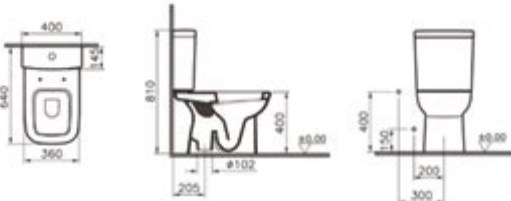

Kod: 5510

Ağırlık (kg): 24,3

Uyumlu ürünler:

5514 Rezervuar

77 Klozet kapağı

Malzeme: Vitreous China

Renk: 003 Beyaz

Renk seçenekleri:

003

Beyaz

095

Pergamon

Arkadan çıkışlı takım klozet seçeneği için

vitra.com.tr adresinden yararlanabilirsiniz.