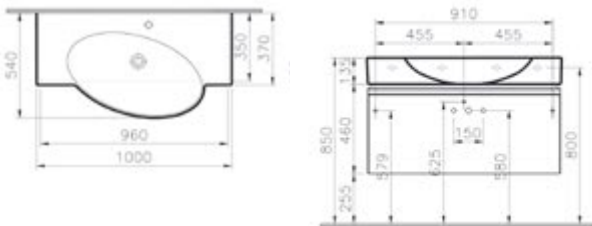

Parlak
beyaz

Koyu
meşe

Kızıl
ceviz

65, 75 ve 100 cm lavabo dolabı ile parlak beyaz, koyu meşe renk ve diğer ebat seçenekleri için vitra.com.tr adresinden yararlanabilirsiniz.

Lavabo dahildir.

Espace

Lavabo dolabı, 100 cm, sağ