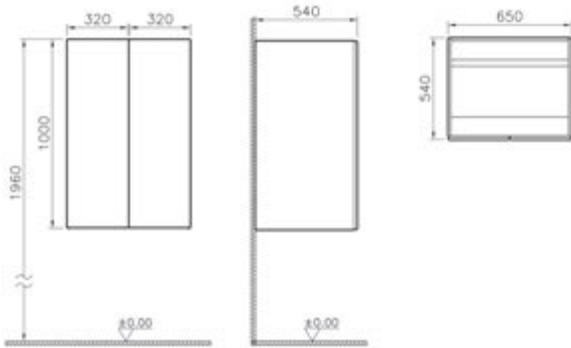

Erik

Meşe

Koyu
meşe

Renk seçenekleri için vitra.com.tr adresinden yararlanabilirsiniz.

Solid lavabolar

Hijyenik, dayanıklı ve leke tutmayan Solid lavabolar, farklı tipte banyo mobilyalarına uygulanabilen formlara sahip. Solid'in asimetrik çözümleri ise banyolar için tümüyle yeni bir "bakış açısı"..