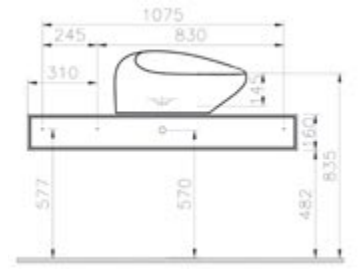

Renk seçenekleri:

Parlak
beyaz

Parlak
siyah

Parlak siyah renk ve diğer ebat seçenekleri için vitra.com.tr adresinden yararlanabilirsiniz.

Boy dolabı

Kod: 52696

Ebat GxDxY (cm): 40x40x120

Malzeme: MDF üzeri lake kaplama