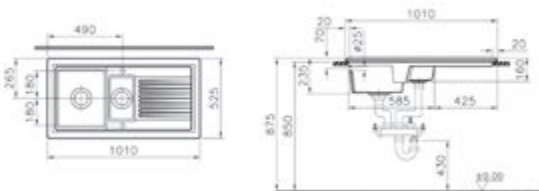

Kod: 4081

Ağırlık (kg): 35

Armatür deliği seçeneği: Armatür deliksiz
(sonradan açılabilir armatür deliği)

Uyumlu ürünler:

424753 Mutfak eviye sifonu

Malzeme: Fine Fire Clay

Renk: 003 Beyaz

Renk seçenekleri:

003

Beyaz

095

Pergamon