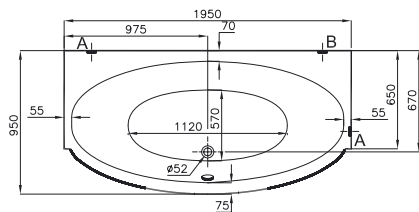

Kod: 5214

Ebat (cm): 195x95/65

Yükseklik (cm): 59,5

Derinlik (cm): 43

Ağırlık (kg): 29

Su hacmi (L): 240

Panel seçenekleri:

MOD by *Lovegrove.*