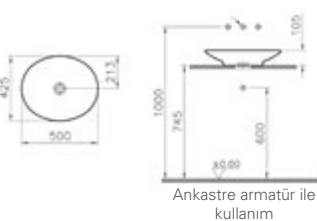

Kod: 5190

Ağırlık (kg): 6

Armatür deliği seçeneği:

Armatür deliksiz

Malzeme: Fine Fire Clay

Renk : 403 Beyaz