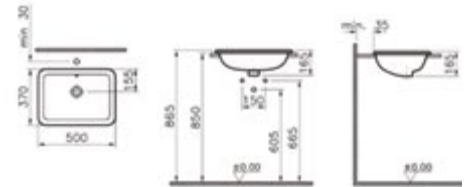

Kod: 5474

Ağırlık (kg): 8,1

Armatür deliği seçeneği: Armatür deliksiz

Malzeme: Vitreous China

Renk: 003 Beyaz

Renk seçenekleri:

003

Beyaz

095

Pergamon

45 ve 55 cm lavabo seçenekleri için

vitra.com.tr adresinden yararlanabilirsiniz.