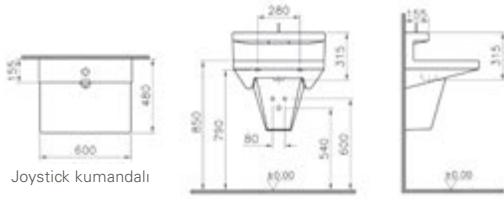

High Q+

Entegre lavabo, 60 cm

Kod: 9150B603-0982

Ağırlık (kg): 36

Malzeme: Fine Fire Clay

Renk: 603 Beyaz

Yarım ayak, joystick armatür ve sifon dahildir.

Joystick kumandalı