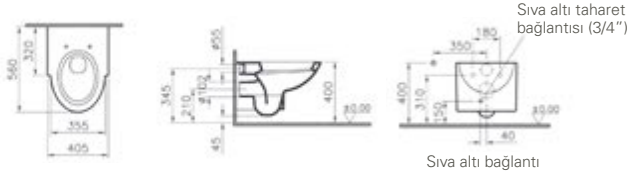

Kod: 4201

Ağırlık (kg): 31,2

Uyumlu ürünler:

40 Klozet kapağı

7XX-1750 Rezervuar

Malzeme: Vitreous China

Renk: 403 Beyaz