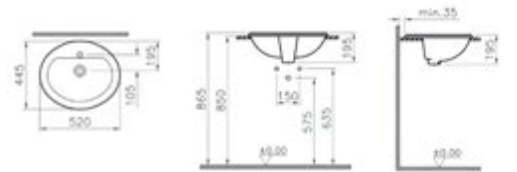

Kod: 6084

Ağırlık (kg): 7,3

Armatür deliği seçeneği:

Orta armatür delikli

3 armatür delikli (8")

Malzeme: Vitreous China

Renk: 003 Beyaz

Renk seçenekleri:

003
Beyaz

095
Pergamon