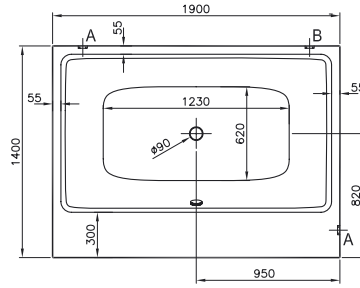

Kod: 5597

Ebat (cm): 190x140

Yükseklik (cm): 59,5

Derinlik (cm): 45,5

Ağırlık (kg): 51

Su hacmi (L): 375

Mobilya renk ve malzeme seçenekleri:

Mobilya ünitesi 2 adet kapaklı ve raflı üniteden oluşur.

Panel renk ve malzeme seçenekleri: