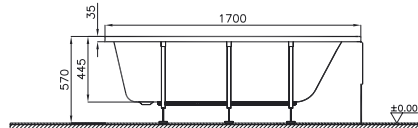

System Fit

Sistematik tasarım anlayışıyla banyolar daha organize...
System Fit, birbiriyle eşleşebilen farklı derinlik, boy ve oranlarda lavabo dolaplarından ayna ve makyaj çekmecesine, "kişiselleştirilebilen" çözümler öneriyor.