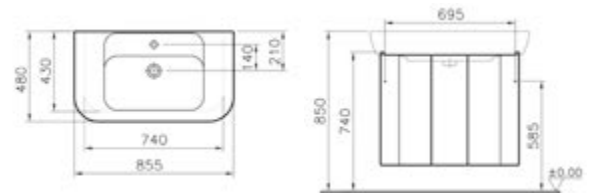

Altın
kiraz

Çikolata
meşe

Renk ve diğer ebat seçenekleri için
vitra.com.tr adresinden yararlanabilirsiniz.

Lavabo dahildir.

Kod: 52732**Ebat GxDxY (cm):** 30x32x170**Malzeme:**

Gövde: Melamin kaplı yonga levha