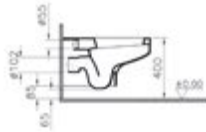

Water Jewels

Asma klozet

Kod: 4328

Ağırlık (kg): 22,5

Uyumlu ürünler:

59 Klozet kapağı

Malzeme: Vitreous China

Renk: 003 Beyaz

Renk seçenekleri:

003
Beyaz

070
Siyah

Standart bağlantı