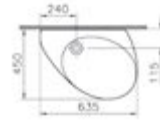

80 cm lavabo seçeneği için vitra.com.tr adresinden yararlanabilirsiniz.

Entegre lavabo, 64 cm (yarım ayaklı)

Kod: 4404

Ağırlık (kg): 19,7

Armatür deliği seçeneği:

Armatür deliksiz, özel sifonu dahildir.

Malzeme: Fine Fire Clay