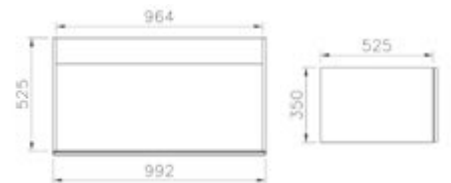

Ebat GxDxY (cm): 100x53x35

Malzeme: Kontraplak üzeri ceviz kaplama

Renk: Amerikan ceviz

Renk ve malzeme seçenekleri:

MDF
üzeri lake
Parlak
siyah

Doğal
kaplama
Amerikan
ceviz

60 ve 120 cm lavabo dolabı ile parlak siyah ve pelesenk renk seçeneği için vitra.com.tr adresinden yararlanabilirsiniz.