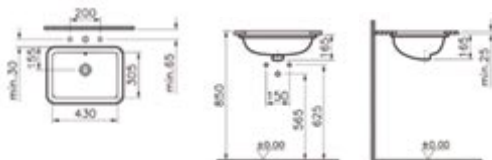

Kod: 5474**Ağırlık (kg):** 8,1**Armatür deliği seçeneği:**

Armatür deliksiz

Malzeme: Vitreous China**Renk:** 003 Beyaz**Renk seçenekleri:**

003

Beyaz

095

Pergamon

38 ve 48 cm lavabo seçenekleri için vitra.com.tr adresinden yararlanabilirsiniz.