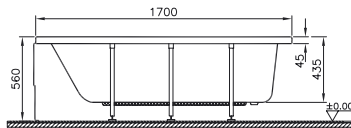

Dikdörtgen küvet

Kod: 5071**Ebat (cm):** 170x75**Yükseklik (cm):** 56**Derinlik (cm):** 43,5**Ağırlık (kg):** 25**Su hacmi (L):** 198**Panel seçenekleri:**

180x80, 170x80 cm versiyonları için
vitra.com.tr adresinden yararlanabilirsiniz.