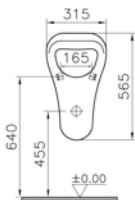

Renk: 003 Beyaz

Kod: 6201**Ağırlık (kg):** 12,2**Malzeme:** Vitreous China**Renk:** 003 Beyaz**Renk seçenekleri:**

003

Beyaz

095

Pergamon

Üstten su girişli pisuvlar seçeneği için
vitra.com.tr adresinden yararlanabilirsiniz.