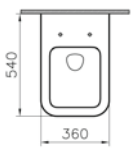

Kod: 5353

Ağırlık (kg): 18,2

Uyumlu ürünler:

51985 Asma klozet ayak

(bambu kaplamalı)

370-1601 Asma klozet ayak

(alüminyum)

370-1600 Asma klozet ayak (beyaz)

58 Klozet kapağı

Malzeme: Vitreous China

Renk: 003 Beyaz

Standart bağlantı