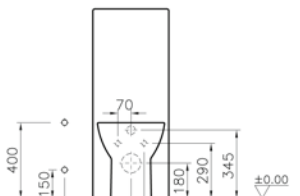

Sıva altı bağlantı