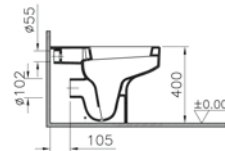

Kod: 4326

Ağırlık (kg): 29,0

Uyumlu ürünler:

59 Klozet kapağı

Malzeme: Vitreous China

Renk: 003 Beyaz

Renk seçenekleri:

003
Beyaz

070
Siyah

Sıva altı bağlantı