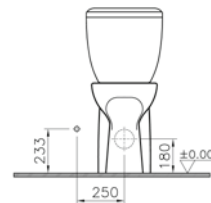

Taharet borusuz