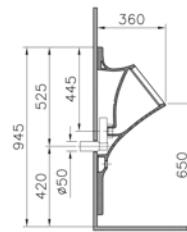

Kod: 4286

Ağırlık (kg): 22

Malzeme: Fine Fire Clay

Renk: 603 Beyaz

Renk seçenekleri:

403
Beyaz

495
Pergamon

446
Turuncu

436
Yeşil

470
Siyah