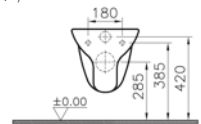

003
Beyaz

095
Pergamon

Standart bağlantılı

Sıva altı bağlantı

Taharet borusuz

S50

Bedensel engelli takım klozeti, 65 cm

Kod: 5421