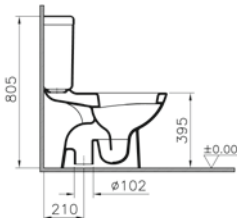

Kod: 6442

Ağırlık (kg): 21,3

Uyumlu ürünler:

6211 Rezervuar

05 Klozet kapağı

18 Klozet kapağı

23 Klozet kapağı

Malzeme: Vitreous China

Renk: 003 Beyaz

Renk seçenekleri:

003

Beyaz

095

Pergamon

Arkadan çıkışlı klozet seçeneği için vitra.com.tr adresinden yararlanabilirsiniz.