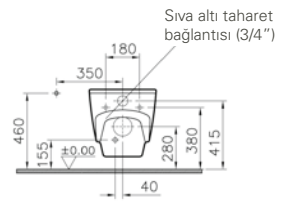

Kod: 5336

Ağırlık (kg): 30,7

Uyumlu ürünler:

61 Klozet kapağı

Malzeme: Vitreous China

Renk: 003 Beyaz

Renk seçenekleri:

003
Beyaz

095
Pergamon

Sıva altı bağlantı