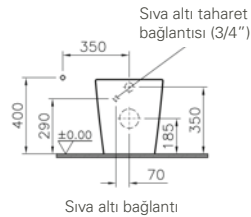

Matrix

Duvara tam dayalı tek klozet

Kod: 5138

Ağırlık (kg): 30,4

Uyumlu ürünler:

30 Klozet kapağı

41 Klozet kapağı

Malzeme: Vitreous China

Renk: 003 Beyaz

Bedensel engelli klozet seçeneği için
vitra.com.tr adresinden yararlanabilirsiniz.