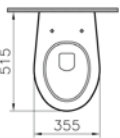

Kod: 6107

Ağırlık (kg): 14,7

Uyumlu ürünler:

05 Klozet kapağı

45 Klozet kapağı

Malzeme: Vitreous China

Renk: 003 Beyaz

Renk seçenekleri:

003

Beyaz

095

Pergamon

Kısa asma klozet seçeneği için vitra.com.tr adresinden yararlanabilirsiniz.

Standart bağlantı