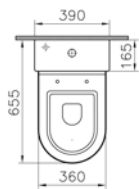

Standart bağlantı