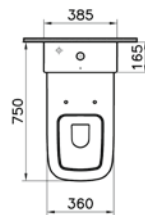

Kod: 5293

Ağırlık (kg): 37,8

Uyumlu ürünler:

5422 Rezervuar

77 Klozet kapağı

Malzeme: Vitreous China

Renk: 003 Beyaz

Renk seçenekleri:

003
Beyaz

095
Pergamon