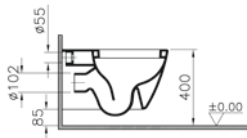

Kod: 5384

Ağırlık (kg): 25,1

Uyumlu ürünler:

75 Klozet kapağı

733-XXXX Gömme rezervuar

Malzeme: Vitreous China

Renk: 003 Beyaz

Yerden klozet seçeneği için vitra.com.tr adresinden yararlanabilirsiniz.

Standart bağlantı