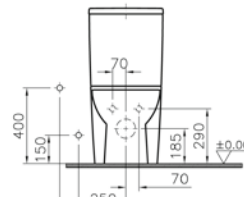

Retro

Duvara tam dayalı takım klozet

Kod: 5161

Ağırlık (kg): 33,7

Uyumlu ürünler:

5162 Rezervuar

35 Klozet kapağı

74 Klozet kapağı

Malzeme: Vitreous China

Renk: 003 Beyaz