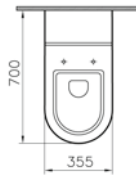

Kod: 5336

Ağırlık (kg): 30,7

Uyumlu ürünler:

61 Klozet kapağı

Malzeme: Vitreous China

Renk: 003 Beyaz

Renk seçenekleri:

003
Beyaz

095
Pergamon

Sıva altı bağlantı