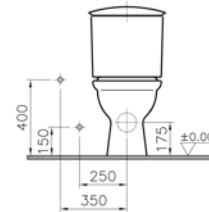

Kod: 6224

Ağırlık (kg): 31,5

Uyumlu ürünler:

6414 Rezervuar

08 Klozet kapağı

54 Klozet kapağı

69 Klozet kapağı

Malzeme: Vitreous China

Renk: 003 Beyaz