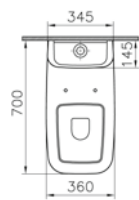

Kod: 4395

Ağırlık (kg): 36,5

Uyumlu ürünler:

4396 Rezervuar

64 Klozet kapağı

Malzeme: Vitreous China

Renk: 003 Beyaz

Standart bağlantı