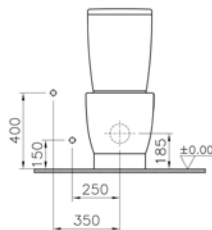

Kod: 5388

Ağırlık (kg): 33,7

Uyumlu ürünler:

5390 Rezervuar

75 Klozet kapağı

Malzeme: Vitreous China

Renk: 003 Beyaz