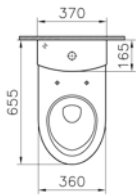

Sıva altı bağlantı