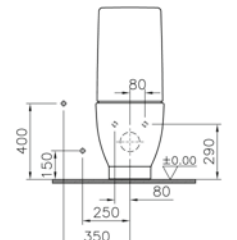

4396 Rezervuar

64 Klozet kapağı

Malzeme: Vitreous China

Renk: 003 Beyaz

Standart bağlantı

Sıva altı bağlantı

Kod: 5032

Ağırlık (kg): 34,7