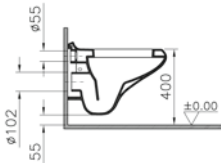

Kod: 4254

Ağırlık (kg): 21,3

Uyumlu ürünler:

50 Klozet kapağı

66 Klozet kapağı

Malzeme: Vitreous China

Renk: 403 Beyaz

Renk seçenekleri:

403
Beyaz

495
Pergamon

446
Turuncu

436
Yeşil

470
Siyah