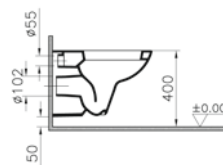

Kod: 5507

Ağırlık (kg): 18,4

Uyumlu ürünler:

77 Klozet kapağı

Malzeme: Vitreous China

003

Beyaz

095

Pergamon

Kısa asma klozet seçeneği için vitra.com.tr adresinden yararlanabilirsiniz.

Standart bağlantı