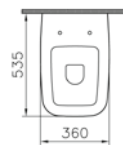

Kod: 4393

Ağırlık (kg): 30,3

Uyumlu ürünler:

64 Klozet kapağı

Malzeme: Vitreous China

Renk: 003 Beyaz

Sıva altı bağlantı

Matrix