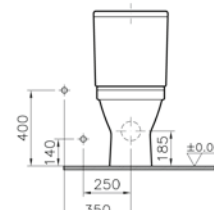

Pergamon

Arkası açık takım klozet seçeneği için
vitra.com.tr adresinden yararlanabilirsiniz.

Standart bağlantı

Sıva altı bağlantı

S20

Duvara tam dayalı takım klozet, 60 cm

Kod: 5427

Ağırlık (kg): 31,8