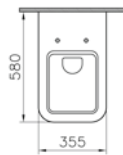

30 Klozet kapağı

41 Klozet kapağı

Malzeme: Vitreous China**Renk:** 003 Beyaz

Sıva altı taharet bağlantısı (3/4")

Sıva altı bağlantı

Kod: 4328**Ağırlık (kg):** 22,5**Uyumlu ürünler:**

59 Klozet kapağı

Malzeme: Vitreous China**Renk:** 003 Beyaz**Renk seçenekleri:**003
Beyaz070
Siyah