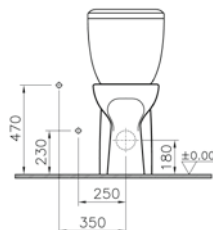

Kod: 6927

Ağırlık (kg): 33,8

Uyumlu ürünler:

6647 Rezervuar

05 Klozet kapağı

Malzeme: Vitreous China

Renk: 003 Beyaz

Renk seçenekleri:

003
Beyaz

095
Pergamon

Standart bağlantı