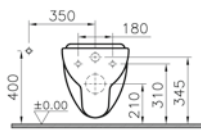

Kod: 6540

Ağırlık (kg): 17,2

Uyumlu ürünler:

05 Klozet kapağı

18 Klozet kapağı

23 Klozet kapağı

Malzeme: Vitreous China

Renk: 003 Beyaz

Renk seçenekleri:

003

Beyaz

095

Pergamon

Standart bağlantı