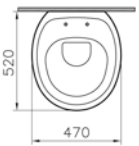

Kod: 4254

Ağırlık (kg): 21,3

Uyumlu ürünler:

50 Klozet kapağı

66 Klozet kapağı

Malzeme: Vitreous China

Renk: 403 Beyaz

Renk seçenekleri:

403
Beyaz

495
Pergamon

446
Turuncu

436
Yeşil

470
Siyah