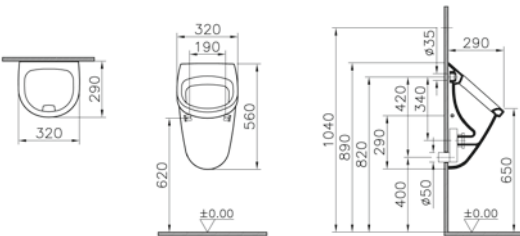

095
Pergamon

Kod: 4017**Ağırlık (kg):** 13,9**Malzeme:** Vitreous China**Renk:** 003 Beyaz**Renk seçenekleri:**

003

Beyaz

095

Pergamon

Kapaklı pisuvar seçeneği için vitra.com.tr adresinden yararlanabilirsiniz.