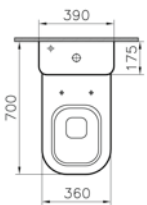

Retro

Duvara tam dayalı takım klozet

Kod: 5161

Ağırlık (kg): 33,7

Uyumlu ürünler:

5162 Rezervuar

35 Klozet kapağı

74 Klozet kapağı

Malzeme: Vitreous China

Renk: 003 Beyaz