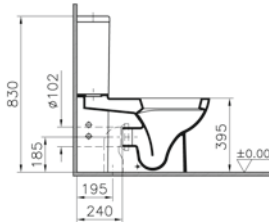

Retro

Duvara tam dayalı takım klozet

Kod: 5161

Ağırlık (kg): 33,7

Uyumlu ürünler:

5162 Rezervuar

35 Klozet kapağı

74 Klozet kapağı

Malzeme: Vitreous China

Renk: 003 Beyaz