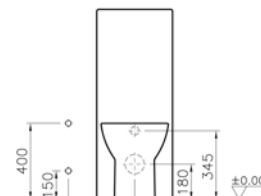

Kod: 5038

Ağırlık (kg): 25,5

Uyumlu ürünler:

5264 Kolon rezervuar

32 Klozet kapağı

56 Klozet kapağı

Malzeme: Vitreous China

Renk: 003 Beyaz

Standart bağlantı