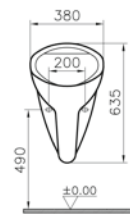

Kod: 4283

Ađırlık (kg): 16,6

Malzeme: Vitreous China

Renk: 003 Beyaz

Renk seenekleri:

003

Beyaz

095

Pergamon

Üstten su giriřli pisuar seeneđi için
vitra.com.tr adresinden yararlanabilirsiniz.