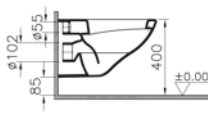

Kod: 6107

Ağırlık (kg): 14,7

Uyumlu ürünler:

05 Klozet kapağı

45 Klozet kapağı

Malzeme: Vitreous China

Renk: 003 Beyaz

Renk seçenekleri:

003

Beyaz

095

Pergamon

Kısa asma klozet seçeneği için vitra.com.tr adresinden yararlanabilirsiniz.

Standart bağlantı