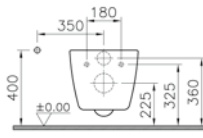

Kod: 5384

Ağırlık (kg): 25,1

Uyumlu ürünler:

75 Klozet kapağı

733-XXXX Gömme rezervuar

Malzeme: Vitreous China

Renk: 003 Beyaz

Yerden klozet seçeneği için vitra.com.tr adresinden yararlanabilirsiniz.

Standart bağlantı