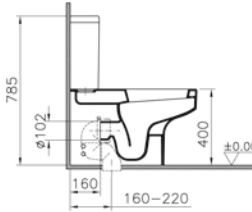

Kod: 4330

Ağırlık (kg): 30,7

Uyumlu ürünler:

4331 Rezervuar

59 Klozet kapağı

Malzeme: Vitreous China

Renk: 003 Beyaz

Renk seçenekleri:

003
Beyaz

070
Siyah

Standart bağlantı