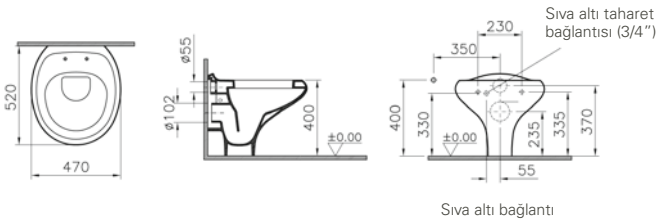

Kod: 4253

Ağırlık (kg): 22,2

Uyumlu ürünler:

50 Klozet kapağı

66 Klozet kapağı

Malzeme: Vitreous China

Renk: 403 Beyaz

Renk seçenekleri:

403
Beyaz

495
Pergamon

446
Turuncu

436
Yeşil

470
Siyah