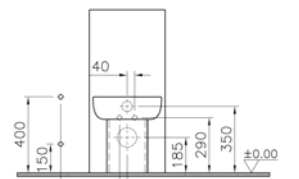

Standart bağlantı

Sıva altı bağlantı

T4

Takım klozet

Kod: 4470

Ağırlık (kg): 40,6

Uyumlu ürünler:

4471 Rezervuar