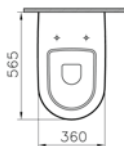

Kod: 6270

Ağırlık (kg): 22,1

Uyumlu ürünler:

08 Klozet kapağı

54 Klozet kapağı

69 Klozet kapağı

Malzeme: Vitreous China

Renk: 003 Beyaz

Yerden klozet seçeneği için vitra.com.tr adresinden yararlanabilirsiniz.

Standart bağlantı