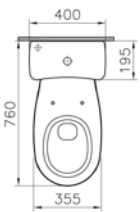

Kod: 6927

Ağırlık (kg): 33,8

Uyumlu ürünler:

6647 Rezervuar

05 Klozet kapağı

Malzeme: Vitreous China

Renk: 003 Beyaz

Renk seçenekleri:

003
Beyaz

095
Pergamon

Standart bağlantı