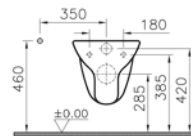

Kod: 5112

Ağırlık (kg): 20,0

Uyumlu ürünler:

05 Klozet kapağı

Malzeme: Vitreous China

Renk: 003 Beyaz

Renk seçenekleri:

003
Beyaz

095
Pergamon

Standart bağlantılı