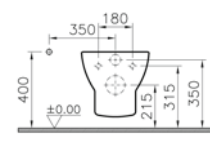

Siva altı taharet bağlantısı (3/4")

Kod: 5030**Ağırlık (kg):** 26,5**Uyumlu ürünler:**

32 Klozet kapağı

56 Klozet kapağı

Malzeme: Vitreous China**Renk:** 003 Beyaz

Standart bağlantı

Sıva altı bağlantı

Kod: 5173**Ağırlık (kg):** 29,5**Uyumlu ürünler:**