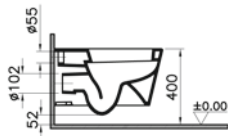

Kod: 5173

Ağırlık (kg): 29,5

Uyumlu ürünler:

30 Klozet kapağı

41 Klozet kapağı

Malzeme: Vitreous China

Renk: 003 Beyaz

Sıva altı taharet bağlantısı (3/4")

Sıva altı bağlantı