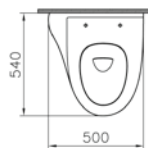

095

Pergamon

Kod: 4402

Ağırlık (kg): 30

Uyumlu ürünler:

65 Klozet kapağı

Malzeme: Vitreous China

Renk: 403 Beyaz