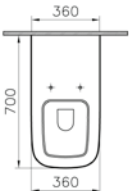

S20

Bedensel engelli asma klozeti

Kod: 5298

Ağırlık (kg): 25,8

Uyumlu ürünler:

77 Klozet kapağı

Malzeme: Vitreous China

Renk: 003 Beyaz

Renk seçenekleri:

003

Beyaz

095

Pergamon

Standart bağlantı