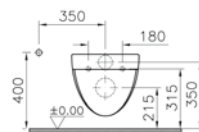

Standart bağlantı

Sıva altı bağlantı

Kod: 4305**Ağırlık (kg):** 24,1**Uyumlu ürünler:**

53 Klozet kapağı

73 Klozet kapağı

Malzeme: Vitreous China**Renk:** 003 Beyaz

Yerden tek klozet seçeneği için vitra.com.tr adresinden yararlanabilirsiniz.