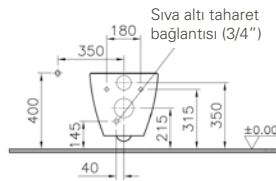

Kod: 4392

Ağırlık (kg): 26,9

Uyumlu ürünler:

64 Klozet kapağı

Malzeme: Vitreous China

Renk: 003 Beyaz

Siva altı bağlantı

Siva altı taharet bağlantısı (3/4")