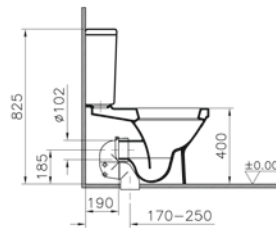

Pergamon

Arkası açık takım klozet seçeneği için
vitra.com.tr adresinden yararlanabilirsiniz.

Standart bağlantı

Sıva altı bağlantı

S20

Duvara tam dayalı takım klozet, 60 cm

Kod: 5427

Ağırlık (kg): 31,8