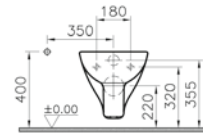

Kod: 5507

Ağırlık (kg): 18,4

Uyumlu ürünler:

77 Klozet kapağı

Malzeme: Vitreous China

003

Beyaz

095

Pergamon

Kısa asma klozet seçeneği için vitra.com.tr adresinden yararlanabilirsiniz.

Standart bağlantı