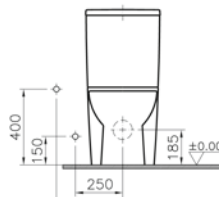

Retro

Duvara tam dayalı takım klozet

Kod: 5161

Ağırlık (kg): 33,7

Uyumlu ürünler:

5162 Rezervuar

35 Klozet kapağı

74 Klozet kapağı

Malzeme: Vitreous China

Renk: 003 Beyaz