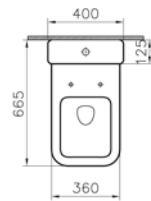

Standart bağlantı

Sıva altı bağlantı

T4

Takım klozet

Kod: 4470

Ağırlık (kg): 40,6

Uyumlu ürünler:

4471 Rezervuar