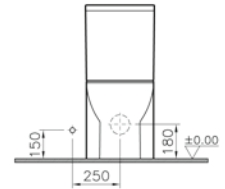

Taharet borusuz

Kod: 5038

Ağırlık (kg): 25,5

Uyumlu ürünler:

5264 Kolon rezervuar

32 Klozet kapağı

56 Klozet kapağı

Malzeme: Vitreous China