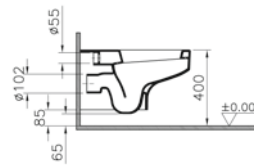

30 Klozet kapağı

41 Klozet kapağı

Malzeme: Vitreous China**Renk:** 003 Beyaz

Sıva altı taharet bağlantısı (3/4")

Sıva altı bağlantı

Kod: 4328**Ağırlık (kg):** 22,5**Uyumlu ürünler:**

59 Klozet kapağı

Malzeme: Vitreous China**Renk:** 003 Beyaz**Renk seçenekleri:**003
Beyaz070
Siyah