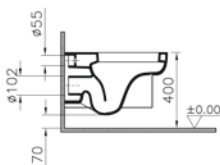

Kod: 5353

Ağırlık (kg): 18,2

Uyumlu ürünler:

51985 Asma klozet ayak

(bambu kaplamalı)

370-1601 Asma klozet ayak

(alüminyum)

370-1600 Asma klozet ayak (beyaz)

58 Klozet kapağı

Malzeme: Vitreous China

Renk: 003 Beyaz

Standart bağlantı