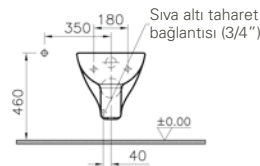

Siva altı bağlantı