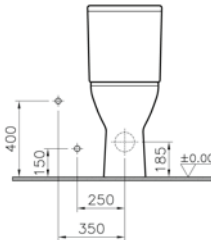

S50

Bedensel engelli takım klozeti, 65 cm

Kod: 5421

Ağırlık (kg): 19,1

Uyumlu ürünler:

5422 Rezervuar

48 Klozet kapağı (kısa)

72 Klozet kapağı (kısa)

Malzeme: Vitreous China

Renk: 003 Beyaz

Renk seçenekleri:

003

Beyaz

095

Pergamon