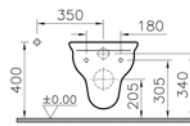

Kod: 6270

Ağırlık (kg): 22,1

Uyumlu ürünler:

08 Klozet kapağı

54 Klozet kapağı

69 Klozet kapağı

Malzeme: Vitreous China

Renk: 003 Beyaz

Yerden klozet seçeneği için vitra.com.tr adresinden yararlanabilirsiniz.

Standart bağlantı