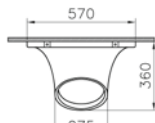

Kod: 4286

Ağırlık (kg): 22

Malzeme: Fine Fire Clay

Renk: 603 Beyaz

Renk seçenekleri:

403
Beyaz

495
Pergamon

446
Turuncu

436
Yeşil

470
Siyah