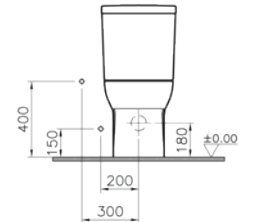

Kod: 5512

Ağırlık (kg): 36,8

Uyumlu ürünler:

5514 Rezervuar

77 Klozet kapağı

Malzeme: Vitreous China

Renk: 003 Beyaz

Renk seçenekleri:

003
Beyaz

095
Pergamon