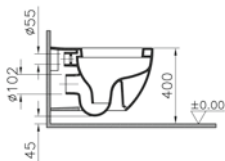

Kod: 4392

Ağırlık (kg): 26,9

Uyumlu ürünler:

64 Klozet kapağı

Malzeme: Vitreous China

Renk: 003 Beyaz

Siva altı bağlantı

Siva altı taharet bağlantısı (3/4")