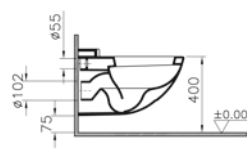

Kod: 6995

Ağırlık (kg): 21,5

Uyumlu ürünler:

28 Klozet kapağı

Malzeme: Vitreous China

Renk: 003 Beyaz

Renk seçenekleri:

003
Beyaz

095
Pergamon

Standart bağlantı