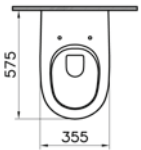

Kod: 5173

Ağırlık (kg): 29,5

Uyumlu ürünler:

30 Klozet kapağı

41 Klozet kapağı

Malzeme: Vitreous China

Renk: 003 Beyaz

Sıva altı taharet bağlantısı (3/4")

Sıva altı bağlantı