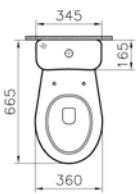

Kod: 6442

Ağırlık (kg): 21,3

Uyumlu ürünler:

6211 Rezervuar

05 Klozet kapağı

18 Klozet kapağı

23 Klozet kapağı

Malzeme: Vitreous China

Renk: 003 Beyaz

Renk seçenekleri:

003

Beyaz

095

Pergamon

Arkadan çıkışlı klozet seçeneği için vitra.com.tr adresinden yararlanabilirsiniz.