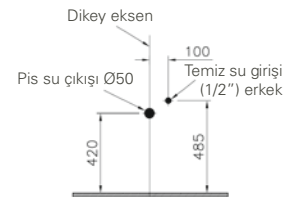

Kod: 4286

Ağırlık (kg): 22

Malzeme: Fine Fire Clay

Renk: 603 Beyaz

Renk seçenekleri:

403
Beyaz

495
Pergamon

446
Turuncu

436
Yeşil

470
Siyah