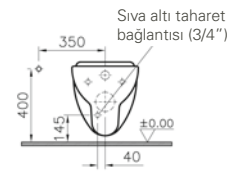

003

Beyaz

095

Pergamon

Standart bağlantı

Siva altı bağlantı

Kod: 5335**Ağırlık (kg):** 24**Uyumlu ürünler:**

48 Klozet kapağı