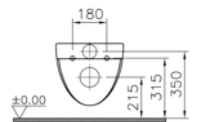

Taharet borusuz