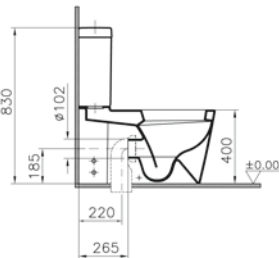

Matrix

Duvara tam dayalı takım klozet

Kod: 5140

Ağırlık (kg): 42,2

Uyumlu ürünler:

5141 Rezervuar

30 Klozet kapağı

41 Klozet kapağı

Malzeme: Vitreous China

Renk: 003 Beyaz

Standart bağlantı