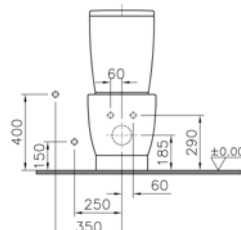

Kod: 5388

Ağırlık (kg): 33,7

Uyumlu ürünler:

5390 Rezervuar

75 Klozet kapağı

Malzeme: Vitreous China

Renk: 003 Beyaz