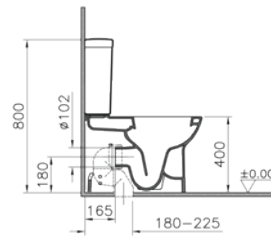

Kod: 5512

Ağırlık (kg): 36,8

Uyumlu ürünler:

5514 Rezervuar

77 Klozet kapağı

Malzeme: Vitreous China

Renk: 003 Beyaz

Renk seçenekleri:

003
Beyaz

095
Pergamon