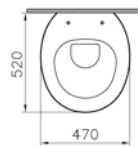

Kod: 4264

Ağırlık (kg): 20,8

Uyumlu ürünler:

51 Klozet kapağı

Malzeme: Vitreous China

Renk: 403 Beyaz

Renk seçenekleri:

403
Beyaz

495
Pergamon

470
Siyah

Yerden klozet seçeneği için vitra.com.tr adresinden yararlanabilirsiniz.