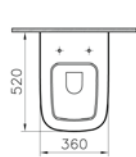

Kod: 5507

Ağırlık (kg): 18,4

Uyumlu ürünler:

77 Klozet kapağı

Malzeme: Vitreous China

003

Beyaz

095

Pergamon

Kısa asma klozet seçeneği için vitra.com.tr adresinden yararlanabilirsiniz.

Standart bağlantı