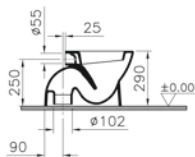

Kod: 6877

Ağırlık (kg): 11,5

Uyumlu ürünler:

03 Çocuk klozet kapağı

62 Çocuk klozet kapağı

Malzeme: Vitreous China

Renk: 003 Beyaz

Renk seçenekleri:

003

Beyaz

095

Pergamon

Standart bağlantılı

Taharet borusuz