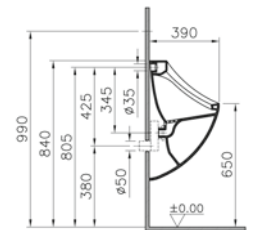

Pergamon

Üstten su giriřli pisuar seeneđi için
vitra.com.tr adresinden yararlanabilirsiniz.

Kod: 6663**Ağırlık (kg):** 14,2**Malzeme:** Vitreous China**Renk:** 003 Beyaz**Renk seçenekleri:**

003

Beyaz

095