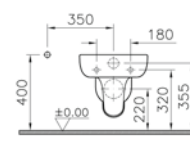

370-1600 Asma klozet ayak (beyaz)

58 Klozet kapağı

Malzeme: Vitreous China**Renk:** 003 Beyaz

Standart bağlantı

Sıva altı bağlantı

Sıva altı taharet
bağlantısı (3/4")

Kod: 5353**Ağırlık (kg):** 18,2**Uyumlu ürünler:**