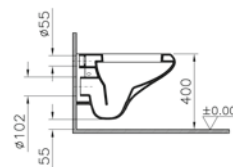

Kod: 4264

Ağırlık (kg): 20,8

Uyumlu ürünler:

51 Klozet kapağı

Malzeme: Vitreous China

Renk: 403 Beyaz

Renk seçenekleri:

403
Beyaz

495
Pergamon

470
Siyah

Yerden klozet seçeneği için vitra.com.tr adresinden yararlanabilirsiniz.