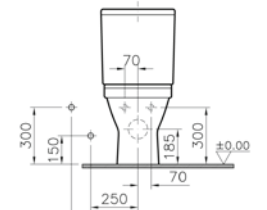

Pergamon

Arkası açık takım klozet seçeneği için
vitra.com.tr adresinden yararlanabilirsiniz.

Standart bağlantı

Sıva altı bağlantı

S20

Duvara tam dayalı takım klozet, 60 cm

Kod: 5427

Ağırlık (kg): 31,8