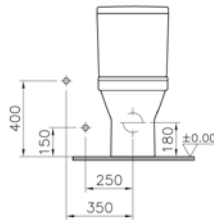

S20

Duvara tam dayalı takım klozet, 60 cm

Kod: 5427

Ağırlık (kg): 31,8

Uyumlu ürünler:

5428 Rezervuar

72 Klozet kapağı

Malzeme: Vitreous China

Renk: 003 Beyaz

Arkası açık takım klozet seçeneği için
vitra.com.tr adresinden yararlanabilirsiniz.

Standart bağlantı