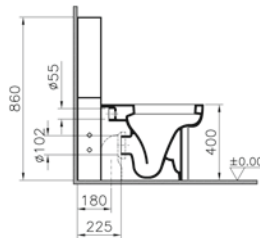

Standart bağlantı

Sıva altı bağlantı

T4

Takım klozet

Kod: 4470

Ağırlık (kg): 40,6

Uyumlu ürünler:

4471 Rezervuar