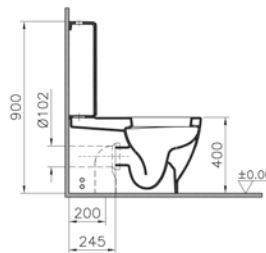

Kod: 4395

Ağırlık (kg): 36,5

Uyumlu ürünler:

4396 Rezervuar

64 Klozet kapağı

Malzeme: Vitreous China

Renk: 003 Beyaz

Standart bağlantı