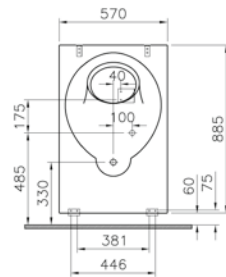

Kod: 4286

Ağırlık (kg): 22

Malzeme: Fine Fire Clay

Renk: 603 Beyaz

Renk seçenekleri:

403
Beyaz

495
Pergamon

446
Turuncu

436
Yeşil

470
Siyah