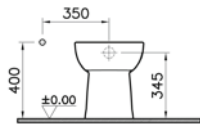

Arkadan çıkışlı ve duvara tam dayalı tek klozet seçenekleri için vitra.com.tr adresinden yararlanabilirsiniz.

Kod: 6047

Ağırlık (kg): 15,1

Uyumlu ürünler:

27 Kurbağa çocuk klozet kapağı

Malzeme: Vitreous China