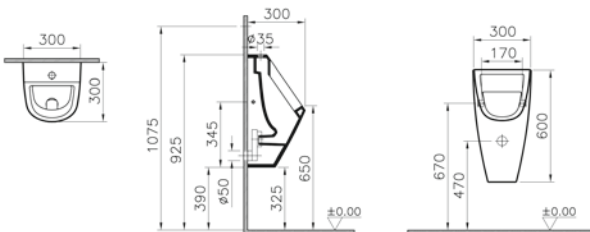

Kod: 5462**Ağırlık (kg):** 15,48**Malzeme:** Vitreous China**Renk:** 003 Beyaz**Renk seçenekleri:**

003

Beyaz

095

Pergamon

Kod: 4419

Ağırlık (kg): 14

Malzeme: Vitreous China