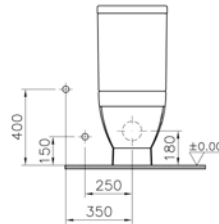

Sıva altı bağlantı