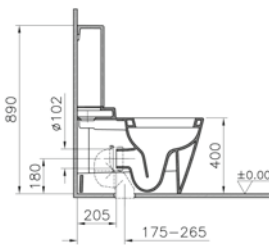

T4

Takım klozet

Kod: 4470

Ağırlık (kg): 40,6

Uyumlu ürünler:

4471 Rezervuar

76 Klozet kapağı

Malzeme: Vitreous China

Renk: 003 Beyaz

Standart bağlantı