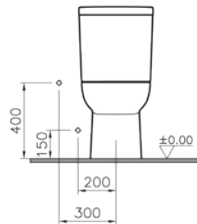

Kod: 5510

Ağırlık (kg): 24,3

Uyumlu ürünler:

5514 Rezervuar

77 Klozet kapağı

Malzeme: Vitreous China

Renk: 003 Beyaz

Renk seçenekleri:

003

Beyaz

095

Pergamon