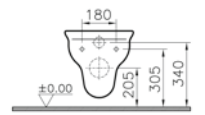

Taharet borusuz