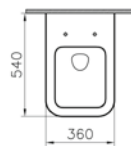

370-1600 Asma klozet ayak (beyaz)

58 Klozet kapağı

Malzeme: Vitreous China**Renk:** 003 Beyaz

Standart bağlantı

Sıva altı bağlantı

Sıva altı taharet
bağlantısı (3/4")

Kod: 5353**Ağırlık (kg):** 18,2**Uyumlu ürünler:**