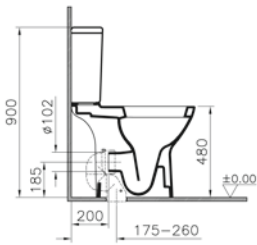

S50

Bedensel engelli takım klozeti, 65 cm

Kod: 5421

Ağırlık (kg): 19,1

Uyumlu ürünler:

5422 Rezervuar

48 Klozet kapağı (kısa)

72 Klozet kapağı (kısa)

Malzeme: Vitreous China

Renk: 003 Beyaz

Renk seçenekleri:

003

Beyaz

095

Pergamon