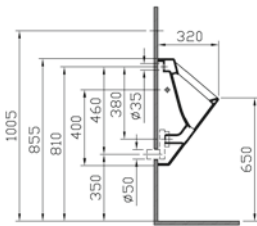

5128B003-5331

Kod: 5330**Ağırlık (kg):** 19,1**Malzeme:** Vitreous China**Renk:** 003 Beyaz**Renk seçenekleri:**

003

Beyaz

095

Pergamon

Üstten su girişli pisuar seçeneği için
vitra.com.tr adresinden yararlanabilirsiniz.