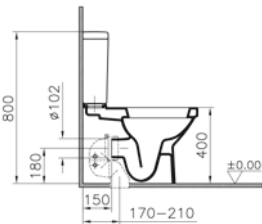

S20

Duvara tam dayalı takım klozet, 60 cm

Kod: 5427

Ağırlık (kg): 31,8

Uyumlu ürünler:

5428 Rezervuar

72 Klozet kapağı

Malzeme: Vitreous China

Renk: 003 Beyaz

Arkası açık takım klozet seçeneği için
vitra.com.tr adresinden yararlanabilirsiniz.

Standart bağlantı