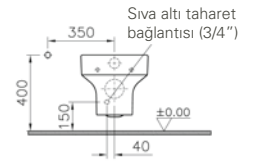

Sıva altı bağlantı