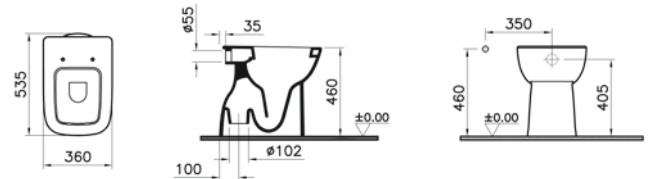

Kod: 5297

Ağırlık (kg): 23,94

Uyumlu ürünler:

77 Klozet kapağı

Malzeme: Vitreous China

Renk: 003 Beyaz

Renk seçenekleri:

003

Beyaz

095

Pergamon

Arkadan çıkışlı bedensel engelli tek klozet seçeneği için vitra.com.tr adresinden yararlanabilirsiniz.