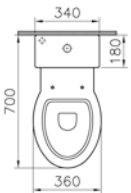

Standart bağlantı

Sıva altı bağlantı

Kod: 4300

Ağırlık (kg): 34,6

Uyumlu ürünler:

4301 Rezervuar

53 Klozet kapağı

73 Klozet kapağı