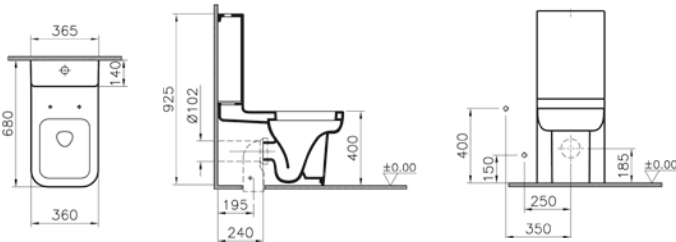

MOD

Duvara tam dayalı takım klozet

Kod: 5540

Ağırlık (kg): 39,5

Uyumlu ürünler:

5541 Rezervuar

58 Klozet kapağı

Malzeme: Vitreous China

Renk: 003 Beyaz