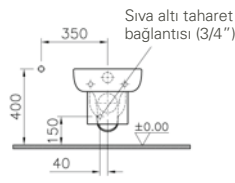

Siva altı bağlantı