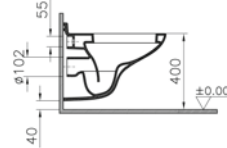

Kod: 4400

Ağırlık (kg): 25,1

Uyumlu ürünler:

65 Klozet kapağı

Malzeme: Vitreous China

Renk: 403 Beyaz