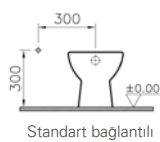

Kod: 6877

Ağırlık (kg): 11,5

Uyumlu ürünler:

03 Çocuk klozet kapağı

62 Çocuk klozet kapağı

Malzeme: Vitreous China

Renk: 003 Beyaz

Renk seçenekleri:

003

Beyaz

095

Pergamon

Standart bağlantılı