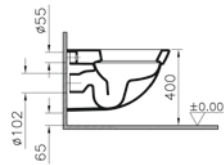

Standart bağlantı

Sıva altı bağlantı

Kod: 4305**Ağırlık (kg):** 24,1**Uyumlu ürünler:**

53 Klozet kapağı

73 Klozet kapağı

Malzeme: Vitreous China**Renk:** 003 Beyaz

Yerden tek klozet seçeneği için vitra.com.tr adresinden yararlanabilirsiniz.