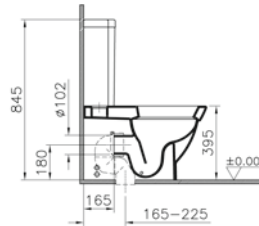

Sıva altı bağlantı