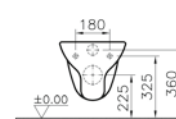

095

Pergamon

Kısa asma klozet seçeneği için vitra.com.tr adresinden yararlanabilirsiniz.

Standart bağlantı

Sıva altı bağlantı

Taharet borusuz

Kod: 6995**Ağırlık (kg):** 21,5**Uyumlu ürünler:**

28 Klozet kapağı