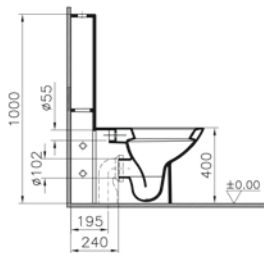

Kod: 5038

Ağırlık (kg): 25,5

Uyumlu ürünler:

5264 Kolon rezervuar

32 Klozet kapağı

56 Klozet kapağı

Malzeme: Vitreous China

Renk: 003 Beyaz

Standart bağlantı