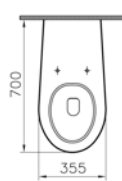

003
Beyaz

095
Pergamon

Standart bağlantılı

Sıva altı bağlantı

Taharet borusuz

S50

Bedensel engelli takım klozeti, 65 cm

Kod: 5421