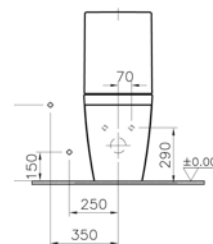

Sıva altı bağlantı