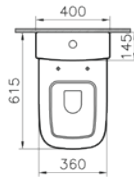

Kod: 5512

Ağırlık (kg): 36,8

Uyumlu ürünler:

5514 Rezervuar

77 Klozet kapağı

Malzeme: Vitreous China

Renk: 003 Beyaz

Renk seçenekleri:

003
Beyaz

095
Pergamon