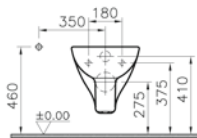

S20

Bedensel engelli asma klozeti

Kod: 5298

Ağırlık (kg): 25,8

Uyumlu ürünler:

77 Klozet kapağı

Malzeme: Vitreous China

Renk: 003 Beyaz

Renk seçenekleri:

003

Beyaz

095

Pergamon

Standart bağlantı