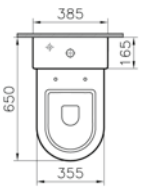

S50

Bedensel engelli takım klozeti, 65 cm

Kod: 5421

Ağırlık (kg): 19,1

Uyumlu ürünler:

5422 Rezervuar

48 Klozet kapağı (kısa)

72 Klozet kapağı (kısa)

Malzeme: Vitreous China

Renk: 003 Beyaz

Renk seçenekleri:

003

Beyaz

095

Pergamon