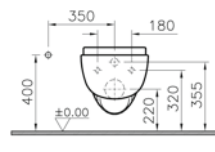

Kod: 6995

Ağırlık (kg): 21,5

Uyumlu ürünler:

28 Klozet kapağı

Malzeme: Vitreous China

Renk: 003 Beyaz

Renk seçenekleri:

003
Beyaz

095
Pergamon

Standart bağlantı