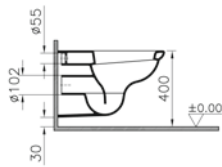

Kod: 6270

Ağırlık (kg): 22,1

Uyumlu ürünler:

08 Klozet kapağı

54 Klozet kapağı

69 Klozet kapağı

Malzeme: Vitreous China

Renk: 003 Beyaz

Yerden klozet seçeneği için vitra.com.tr adresinden yararlanabilirsiniz.

Standart bağlantı