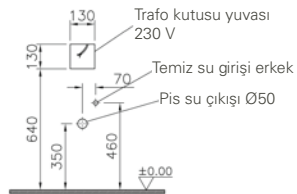

5128B003-5331

Kod: 5330**Ağırlık (kg):** 19,1**Malzeme:** Vitreous China**Renk:** 003 Beyaz**Renk seçenekleri:**

003

Beyaz

095

Pergamon

Üstten su girişli pisuar seçeneği için
vitra.com.tr adresinden yararlanabilirsiniz.