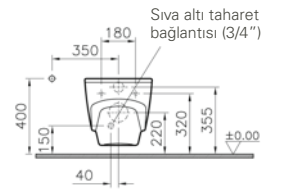

Kod: 5335

Ağırlık (kg): 24

Uyumlu ürünler:

48 Klozet kapağı

72 Klozet kapağı

Malzeme: Vitreous China

Renk: 003 Beyaz

Renk seçenekleri:

003
Beyaz

095
Pergamon