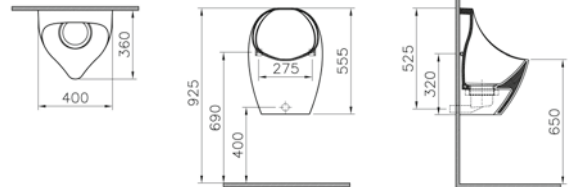

Kod: 4419

Ağırlık (kg): 14

Malzeme: Vitreous China

Renk: 003 Beyaz