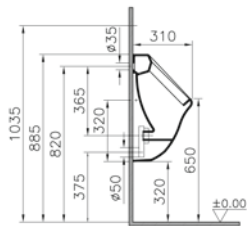

Renk: 003 Beyaz

Kod: 6201**Ağırlık (kg):** 12,2**Malzeme:** Vitreous China**Renk:** 003 Beyaz**Renk seçenekleri:**

003

Beyaz

095

Pergamon

Üstten su girişli pisuvlar seçeneği için
vitra.com.tr adresinden yararlanabilirsiniz.