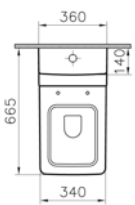

T4

Takım klozet

Kod: 4470

Ağırlık (kg): 40,6

Uyumlu ürünler:

4471 Rezervuar

76 Klozet kapağı

Malzeme: Vitreous China

Renk: 003 Beyaz

Standart bağlantı