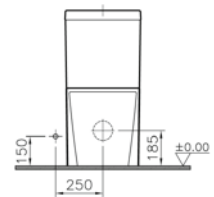

5141 Rezervuar

30 Klozet kapağı

41 Klozet kapağı

Malzeme: Vitreous China

Renk: 003 Beyaz

Standart bağlantı

Sıva altı bağlantı

Taharet borusuz