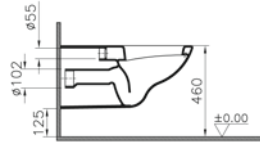

Kod: 5112

Ağırlık (kg): 20,0

Uyumlu ürünler:

05 Klozet kapağı

Malzeme: Vitreous China

Renk: 003 Beyaz

Renk seçenekleri:

003
Beyaz

095
Pergamon

Standart bağlantılı