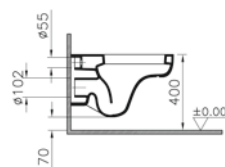

Kod: 5353

Ağırlık (kg): 18,2

Uyumlu ürünler:

51985 Asma klozet ayak
(bambu kaplamalı)

370-1601 Asma klozet ayak
(alüminyum)

370-1600 Asma klozet ayak (beyaz)

58 Klozet kapağı

Malzeme: Vitreous China

Renk: 003 Beyaz

Standart bağlantı