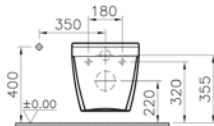

003

Beyaz

095

Pergamon

Kısa asma ve duvara tam dayalı tek klozet seçenekleri için vitra.com.tr adresinden yararlanabilirsiniz.

Standart bağlantı

Sıva altı bağlantı

Sıva altı taharet bağlantısı (3/4")