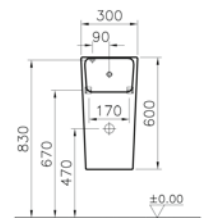

Kod: 5461

Ağırlık (kg): 15,5

Malzeme: Vitreous China

Renk: 003 Beyaz

Renk seçenekleri:

003
Beyaz

095
Pergamon