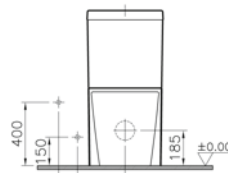

Matrix

Duvara tam dayalı takım klozet

Kod: 5140

Ağırlık (kg): 42,2

Uyumlu ürünler:

5141 Rezervuar

30 Klozet kapağı

41 Klozet kapağı

Malzeme: Vitreous China

Renk: 003 Beyaz

Standart bağlantı