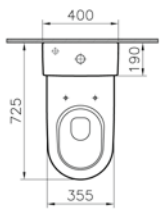

Matrix

Duvara tam dayalı takım klozet

Kod: 5140

Ağırlık (kg): 42,2

Uyumlu ürünler:

5141 Rezervuar

30 Klozet kapağı

41 Klozet kapağı

Malzeme: Vitreous China

Renk: 003 Beyaz

Standart bağlantı