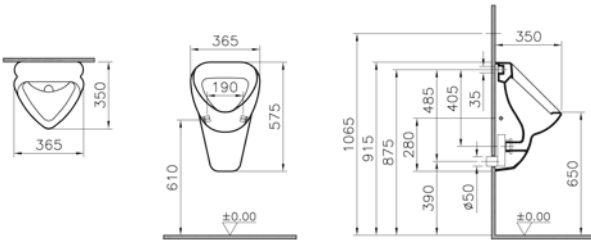

Kod: 6663

Ağırlık (kg): 14,2

Malzeme: Vitreous China

Renk: 003 Beyaz

Renk seçenekleri:

003

Beyaz

095

Pergamon

Üstten su girişli pisuar seçeneği için
vitra.com.tr adresinden yararlanabilirsiniz.