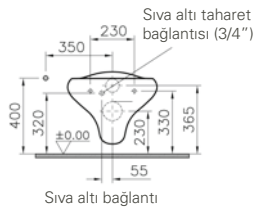

Kod: 4254

Ağırlık (kg): 21,3

Uyumlu ürünler:

50 Klozet kapağı

66 Klozet kapağı

Malzeme: Vitreous China

Renk: 403 Beyaz

Renk seçenekleri:

403
Beyaz

495
Pergamon

446
Turuncu

436
Yeşil

470
Siyah