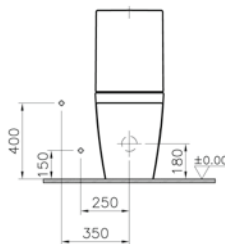

T4

Takım klozet

Kod: 4470

Ağırlık (kg): 40,6

Uyumlu ürünler:

4471 Rezervuar

76 Klozet kapağı

Malzeme: Vitreous China

Renk: 003 Beyaz

Standart bağlantı