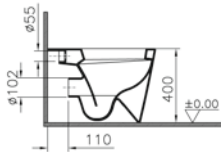

Matrix

Duvara tam dayalı tek klozet

Kod: 5138

Ağırlık (kg): 30,4

Uyumlu ürünler:

30 Klozet kapağı

41 Klozet kapağı

Malzeme: Vitreous China

Renk: 003 Beyaz

Bedensel engelli klozet seçeneği için
vitra.com.tr adresinden yararlanabilirsiniz.