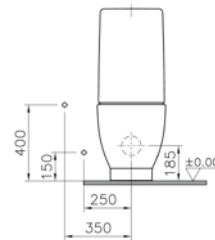

Kod: 4395

Ağırlık (kg): 36,5

Uyumlu ürünler:

4396 Rezervuar

64 Klozet kapağı

Malzeme: Vitreous China

Renk: 003 Beyaz

Standart bağlantı