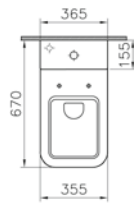

Kod: 4330

Ağırlık (kg): 30,7

Uyumlu ürünler:

4331 Rezervuar

59 Klozet kapağı

Malzeme: Vitreous China

Renk: 003 Beyaz

Renk seçenekleri:

003
Beyaz

070
Siyah

Standart bağlantı