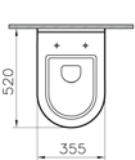

003

Beyaz

095

Pergamon

Kısa asma ve duvara tam dayalı tek klozet seçenekleri için vitra.com.tr adresinden yararlanabilirsiniz.

Standart bağlantı

Sıva altı bağlantı

Sıva altı taharet bağlantısı (3/4")