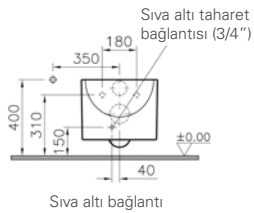

Kod: 4201

Ağırlık (kg): 31,2

Uyumlu ürünler:

40 Klozet kapağı

7XX-1750 Rezervuar

Malzeme: Vitreous China

Renk: 403 Beyaz