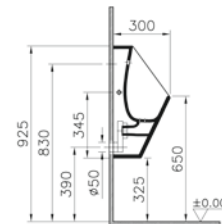

Kod: 5461

Ağırlık (kg): 15,5

Malzeme: Vitreous China

Renk: 003 Beyaz

Renk seçenekleri:

003
Beyaz

095
Pergamon