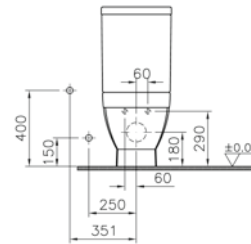

Sıva altı bağlantı