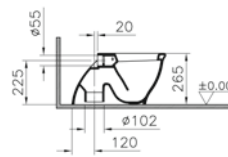

Kod: 6047

Ağırlık (kg): 15,1

Uyumlu ürünler:

27 Kurbağa çocuk klozet kapağı

Malzeme: Vitreous China

Renk: 003 Beyaz

Renk seçenekleri:

003
Beyaz

032
Yeşil

Standart bağlantılı