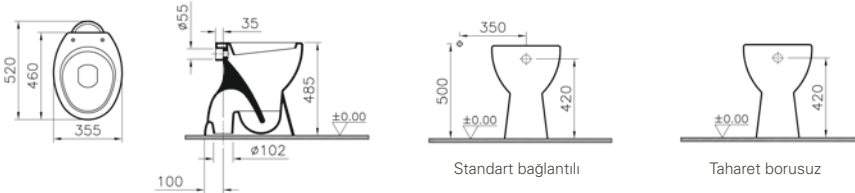

Kod: 6624**Ağırlık (kg):** 18,4**Uyumlu ürünler:**

05 Klozet kapağı

Malzeme: Vitreous China**Renk:** 003 Beyaz**Renk seçenekleri:**

003

Beyaz

095

Pergamon

Arkadan çıkışlı klozet seçeneği için vitra.com.tr adresinden yararlanabilirsiniz.