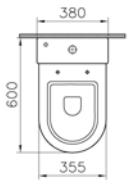

S20

Duvara tam dayalı takım klozet, 60 cm

Kod: 5427

Ağırlık (kg): 31,8

Uyumlu ürünler:

5428 Rezervuar

72 Klozet kapağı

Malzeme: Vitreous China

Renk: 003 Beyaz

Arkası açık takım klozet seçeneği için
vitra.com.tr adresinden yararlanabilirsiniz.

Standart bağlantı