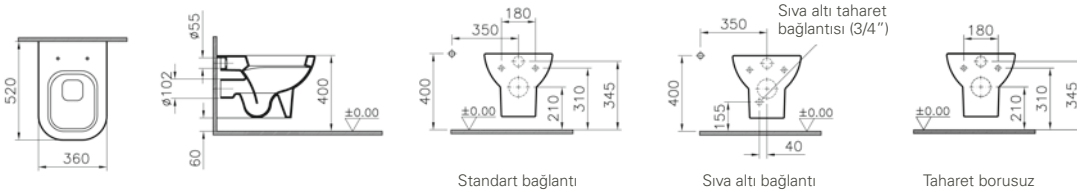

Standart bağlantı

Sıva altı bağlantı

Kod: 5160**Ağırlık (kg):** 23,7**Uyumlu ürünler:**

35 Klozet kapağı

74 Klozet kapağı

Malzeme: Vitreous China**Renk:** 003 Beyaz

Kod: 6270**Ağırlık (kg):** 22,1**Uyumlu ürünler:**