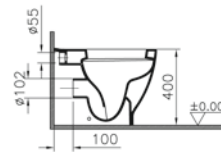

Kod: 4393

Ağırlık (kg): 30,3

Uyumlu ürünler:

64 Klozet kapağı

Malzeme: Vitreous China

Renk: 003 Beyaz

Sıva altı bağlantı

Matrix