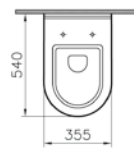

Kod: 5335

Ağırlık (kg): 24

Uyumlu ürünler:

48 Klozet kapağı

72 Klozet kapağı

Malzeme: Vitreous China

Renk: 003 Beyaz

Renk seçenekleri:

003
Beyaz

095
Pergamon