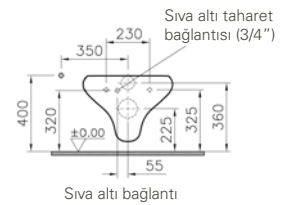

Kod: 4264

Ağırlık (kg): 20,8

Uyumlu ürünler:

51 Klozet kapağı

Malzeme: Vitreous China

Renk: 403 Beyaz

Renk seçenekleri:

403
Beyaz

495
Pergamon

470
Siyah

Yerden klozet seçeneği için vitra.com.tr adresinden yararlanabilirsiniz.