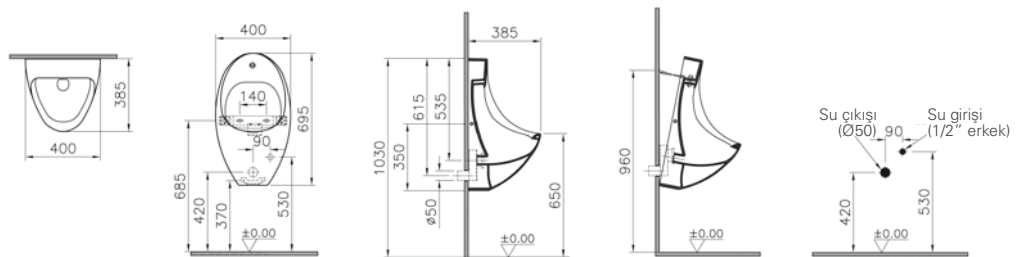

Kod: 4106

Ağırlık (kg): 20,6

Malzeme: Vitreous China

Renk: 003 Beyaz

Renk seçenekleri:

003
Beyaz

095
Pergamon