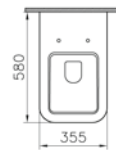

003
Beyaz

070
Siyah

Sıva altı bağlantı

S20

Tek klozet alttan çıkışlı

Kod: 5518

Ağırlık (kg): 21,9

Uyumlu ürünler: