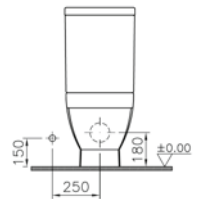

Taharet borusuz