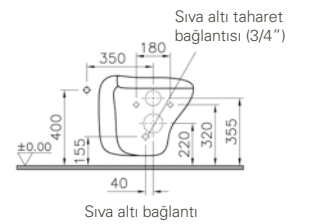

Kod: 4400

Ağırlık (kg): 25,1

Uyumlu ürünler:

65 Klozet kapağı

Malzeme: Vitreous China

Renk: 403 Beyaz