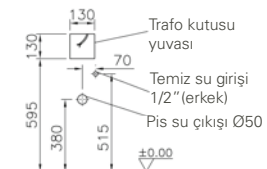

Kod: 5128

Ağırlık (kg): 12,8

Malzeme: Vitreous China

Renk: 003 Beyaz

5128B003-5331