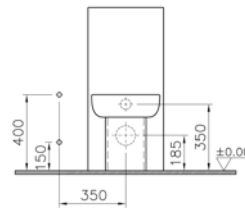

Standart bağlantı

Sıva altı bağlantı

T4

Takım klozet

Kod: 4470

Ağırlık (kg): 40,6

Uyumlu ürünler:

4471 Rezervuar