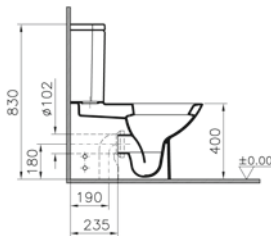

Kod: 5032

Ağırlık (kg): 34,7

Uyumlu ürünler:

5033 Rezervuar

32 Klozet kapağı

56 Klozet kapağı

Malzeme: Vitreous China

Renk: 003 Beyaz

Standart bağlantı