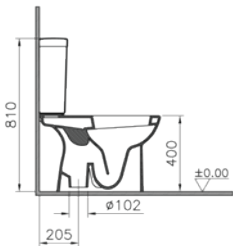

Kod: 5510

Ağırlık (kg): 24,3

Uyumlu ürünler:

5514 Rezervuar

77 Klozet kapağı

Malzeme: Vitreous China

Renk: 003 Beyaz

Renk seçenekleri:

003

Beyaz

095

Pergamon