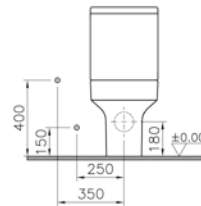

Kod: 4330

Ağırlık (kg): 30,7

Uyumlu ürünler:

4331 Rezervuar

59 Klozet kapağı

Malzeme: Vitreous China

Renk: 003 Beyaz

Renk seçenekleri:

003
Beyaz

070
Siyah

Standart bağlantı