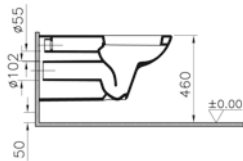

S20

Bedensel engelli asma klozeti

Kod: 5298

Ağırlık (kg): 25,8

Uyumlu ürünler:

77 Klozet kapağı

Malzeme: Vitreous China

Renk: 003 Beyaz

Renk seçenekleri:

003

Beyaz

095

Pergamon

Standart bağlantı