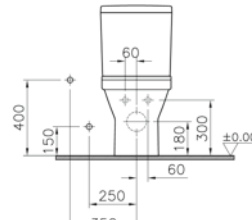

Taharet borusuz