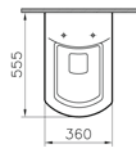

Kod: 5030

Ağırlık (kg): 26,5

Uyumlu ürünler:

32 Klozet kapağı

56 Klozet kapağı

Malzeme: Vitreous China

Renk: 003 Beyaz

Standart bağlantı