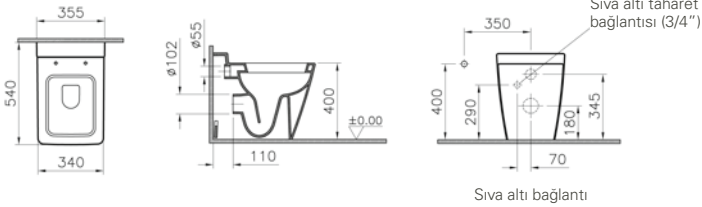

T4

Duvara tam dayalı tek klozet

Kod: 4465

Ağırlık (kg): 35,2

Uyumlu ürünler:

76 Klozet kapağı

Malzeme: Vitreous China

Renk: 003 Beyaz