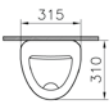

Renk: 003 Beyaz

Kod: 6201**Ağırlık (kg):** 12,2**Malzeme:** Vitreous China**Renk:** 003 Beyaz**Renk seçenekleri:**

003

Beyaz

095

Pergamon

Üstten su girişli pisuvlar seçeneği için
vitra.com.tr adresinden yararlanabilirsiniz.