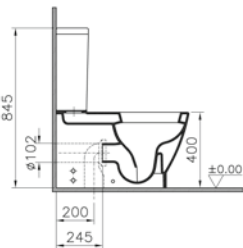

Kod: 5388

Ağırlık (kg): 33,7

Uyumlu ürünler:

5390 Rezervuar

75 Klozet kapağı

Malzeme: Vitreous China

Renk: 003 Beyaz