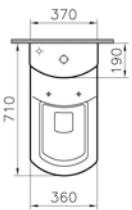

Kod: 5032

Ağırlık (kg): 34,7

Uyumlu ürünler:

5033 Rezervuar

32 Klozet kapağı

56 Klozet kapağı

Malzeme: Vitreous China

Renk: 003 Beyaz

Standart bağlantı