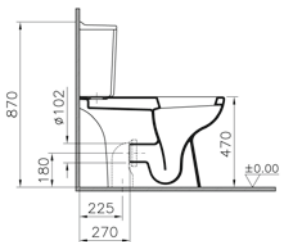

Kod: 6927

Ağırlık (kg): 33,8

Uyumlu ürünler:

6647 Rezervuar

05 Klozet kapağı

Malzeme: Vitreous China

Renk: 003 Beyaz

Renk seçenekleri:

003
Beyaz

095
Pergamon

Standart bağlantı