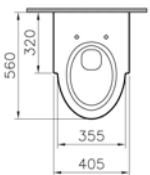

Kod: 4201

Ağırlık (kg): 31,2

Uyumlu ürünler:

40 Klozet kapağı

7XX-1750 Rezervuar

Malzeme: Vitreous China

Renk: 403 Beyaz