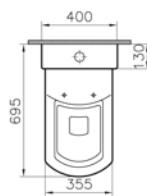

Kod: 5038

Ağırlık (kg): 25,5

Uyumlu ürünler:

5264 Kolon rezervuar

32 Klozet kapağı

56 Klozet kapağı

Malzeme: Vitreous China

Renk: 003 Beyaz

Standart bağlantı