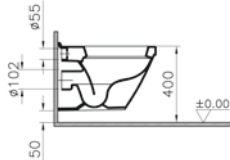

003

Beyaz

095

Pergamon

Kısa asma ve duvara tam dayalı tek klozet seçenekleri için vitra.com.tr adresinden yararlanabilirsiniz.

Standart bağlantı

Sıva altı bağlantı

Sıva altı taharet bağlantısı (3/4")