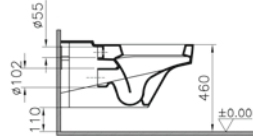

Kod: 5336

Ağırlık (kg): 30,7

Uyumlu ürünler:

61 Klozet kapağı

Malzeme: Vitreous China

Renk: 003 Beyaz

Renk seçenekleri:

003
Beyaz

095
Pergamon

Sıva altı bağlantı