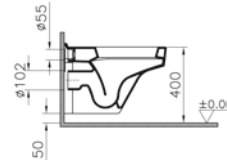

Kod: 5335

Ağırlık (kg): 24

Uyumlu ürünler:

48 Klozet kapağı

72 Klozet kapağı

Malzeme: Vitreous China

Renk: 003 Beyaz

Renk seçenekleri:

003
Beyaz

095
Pergamon