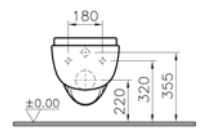

Taharet borusuz