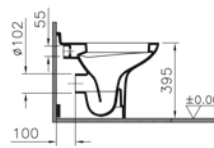

Sıva altı bağlantı

Kod: 4253**Ağırlık (kg):** 22,2**Uyumlu ürünler:**

50 Klozet kapağı

66 Klozet kapağı

Malzeme: Vitreous China**Renk:** 403 Beyaz**Renk seçenekleri:**403
Beyaz495
Pergamon446
Turuncu436
Yeşil470
Siyah