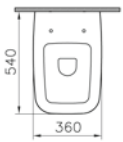

Siva altı bağlantı

Kod: 4392

Ağırlık (kg): 26,9

Uyumlu ürünler:

64 Klozet kapağı

Malzeme: Vitreous China

Renk: 003 Beyaz

Siva altı bağlantı