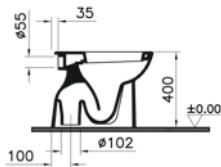

S20

Tek klozet alttan çıkışlı

Kod: 5518

Ağırlık (kg): 21,9

Uyumlu ürünler:

77 Klozet kapağı

Malzeme: Vitreous China

Renk: 003 Beyaz

Renk seçenekleri:

003

Beyaz

095

Pergamon

Arkadan çıkışlı ve duvara tam dayalı tek klozet seçenekleri için vitra.com.tr adresinden yararlanabilirsiniz.