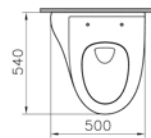

Kod: 4400

Ağırlık (kg): 25,1

Uyumlu ürünler:

65 Klozet kapağı

Malzeme: Vitreous China

Renk: 403 Beyaz