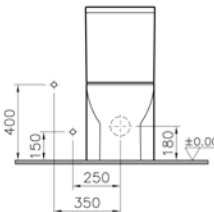

Kod: 5032

Ağırlık (kg): 34,7

Uyumlu ürünler:

5033 Rezervuar

32 Klozet kapağı

56 Klozet kapağı

Malzeme: Vitreous China

Renk: 003 Beyaz

Standart bağlantı