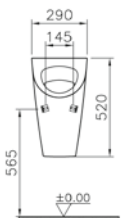

Kod: 5128

Ağırlık (kg): 12,8

Malzeme: Vitreous China

Renk: 003 Beyaz

5128B003-5331