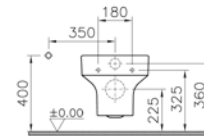

Kod: 4328

Ağırlık (kg): 22,5

Uyumlu ürünler:

59 Klozet kapağı

Malzeme: Vitreous China

Renk: 003 Beyaz

Renk seçenekleri:

003
Beyaz

070
Siyah

Standart bağlantı