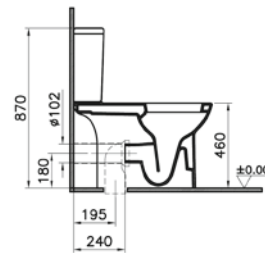

Kod: 5293

Ağırlık (kg): 37,8

Uyumlu ürünler:

5422 Rezervuar

77 Klozet kapağı

Malzeme: Vitreous China

Renk: 003 Beyaz

Renk seçenekleri:

003
Beyaz

095
Pergamon