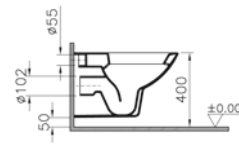

Siva altı taharet bağlantısı (3/4")

Kod: 5030**Ağırlık (kg):** 26,5**Uyumlu ürünler:**

32 Klozet kapağı

56 Klozet kapağı

Malzeme: Vitreous China**Renk:** 003 Beyaz

Standart bağlantı

Sıva altı bağlantı

Kod: 5173**Ağırlık (kg):** 29,5**Uyumlu ürünler:**