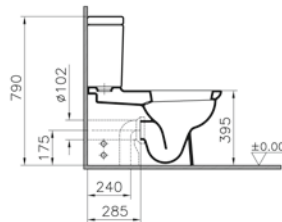

Kod: 6224

Ağırlık (kg): 31,5

Uyumlu ürünler:

6414 Rezervuar

08 Klozet kapağı

54 Klozet kapağı

69 Klozet kapağı

Malzeme: Vitreous China

Renk: 003 Beyaz