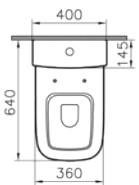

Kod: 5510

Ağırlık (kg): 24,3

Uyumlu ürünler:

5514 Rezervuar

77 Klozet kapağı

Malzeme: Vitreous China

Renk: 003 Beyaz

Renk seçenekleri:

003

Beyaz

095

Pergamon