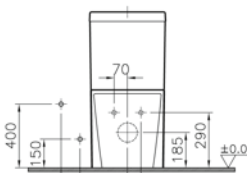

5141 Rezervuar

30 Klozet kapağı

41 Klozet kapağı

Malzeme: Vitreous China

Renk: 003 Beyaz

Standart bağlantı

Sıva altı bağlantı

Taharet borusuz