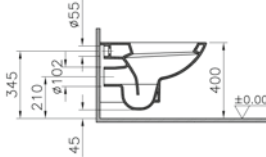

Kod: 4201

Ağırlık (kg): 31,2

Uyumlu ürünler:

40 Klozet kapağı

7XX-1750 Rezervuar

Malzeme: Vitreous China

Renk: 403 Beyaz