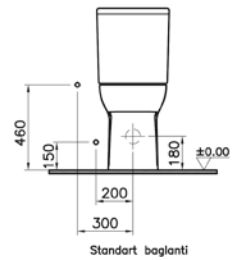

Kod: 5293

Ağırlık (kg): 37,8

Uyumlu ürünler:

5422 Rezervuar

77 Klozet kapağı

Malzeme: Vitreous China

Renk: 003 Beyaz

Renk seçenekleri:

003
Beyaz

095
Pergamon