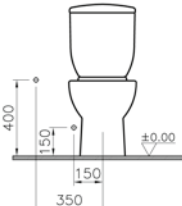

Kod: 6442

Ağırlık (kg): 21,3

Uyumlu ürünler:

6211 Rezervuar

05 Klozet kapağı

18 Klozet kapağı

23 Klozet kapağı

Malzeme: Vitreous China

Renk: 003 Beyaz

Renk seçenekleri:

003

Beyaz

095

Pergamon

Arkadan çıkışlı klozet seçeneği için vitra.com.tr adresinden yararlanabilirsiniz.