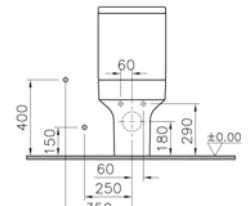

Sıva altı bağlantı