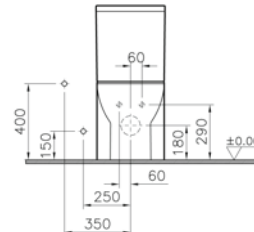

Sıva altı bağlantı