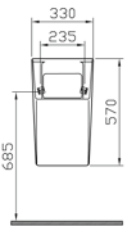

5128B003-5331

Kod: 5330**Ağırlık (kg):** 19,1**Malzeme:** Vitreous China**Renk:** 003 Beyaz**Renk seçenekleri:**

003

Beyaz

095

Pergamon

Üstten su girişli pisuar seçeneği için
vitra.com.tr adresinden yararlanabilirsiniz.