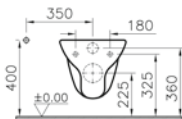

095

Pergamon

Kısa asma klozet seçeneği için vitra.com.tr adresinden yararlanabilirsiniz.

Standart bağlantı

Sıva altı bağlantı

Taharet borusuz

Kod: 6995**Ağırlık (kg):** 21,5**Uyumlu ürünler:**

28 Klozet kapağı