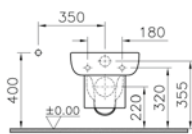

Kod: 5353

Ağırlık (kg): 18,2

Uyumlu ürünler:

51985 Asma klozet ayak

(bambu kaplamalı)

370-1601 Asma klozet ayak

(alüminyum)

370-1600 Asma klozet ayak (beyaz)

58 Klozet kapağı

Malzeme: Vitreous China

Renk: 003 Beyaz

Standart bağlantı