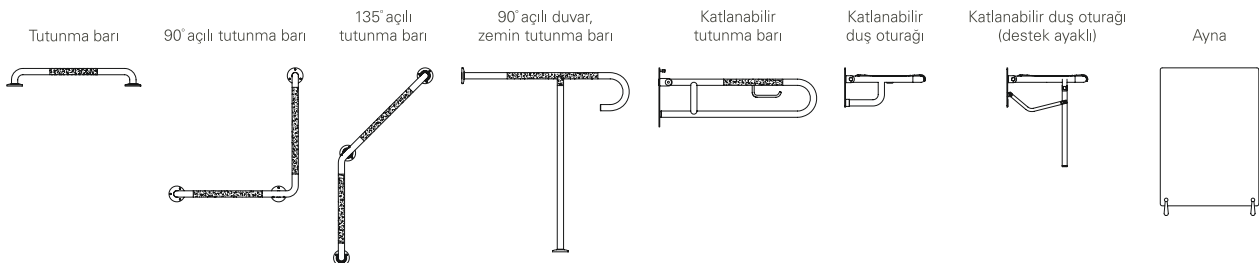

Asma klozet, 52 cm

Bedensel engelli asma klozeti, 70 cm

Arkası açık klozetlerin alttan çıkışlı ve arkadan çıkışlı seçenekleri bulunmaktadır. Duvara tam dayalı tek klozetler universal çıkışıdır.

Duvara tam dayalı tek klozet

Arkası açık tek klozet

Bedensel engelli tek klozeti

Bedensel engelli tamamlayıcı ürünleri

Tamamlayıcı ürünlerle, yaşlıların ve bedensel engellilerin banyo mekanını rahat ve konforlu bir şekilde kullanmalarını sağlanmaktadır. Paslanmaz çelikten üretilen tamamlayıcı ürünler aynı zamanda kaymayı engelleyici özelliğe sahiptir.