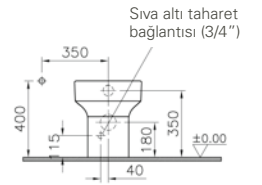

Kod: 4326

Ağırlık (kg): 29,0

Uyumlu ürünler:

59 Klozet kapağı

Malzeme: Vitreous China

Renk: 003 Beyaz

Renk seçenekleri:

003
Beyaz

070
Siyah

Sıva altı bağlantı