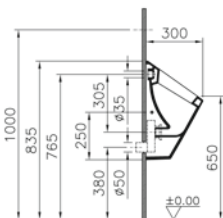

Kod: 5128

Ağırlık (kg): 12,8

Malzeme: Vitreous China

Renk: 003 Beyaz

5128B003-5331