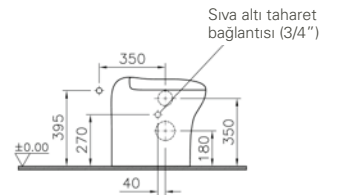

Sıva altı bağlantı

Kod: 4253**Ağırlık (kg):** 22,2**Uyumlu ürünler:**

50 Klozet kapağı

66 Klozet kapağı

Malzeme: Vitreous China**Renk:** 403 Beyaz**Renk seçenekleri:**403
Beyaz495
Pergamon446
Turuncu436
Yeşil470
Siyah