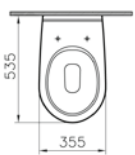

Kod: 6540

Ağırlık (kg): 17,2

Uyumlu ürünler:

05 Klozet kapağı

18 Klozet kapağı

23 Klozet kapağı

Malzeme: Vitreous China

Renk: 003 Beyaz

Renk seçenekleri:

003

Beyaz

095

Pergamon

Standart bağlantı