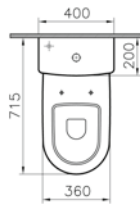

Kod: 6224

Ağırlık (kg): 31,5

Uyumlu ürünler:

6414 Rezervuar

08 Klozet kapağı

54 Klozet kapağı

69 Klozet kapağı

Malzeme: Vitreous China

Renk: 003 Beyaz