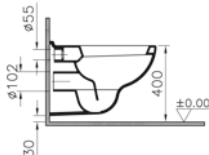

Kod: 6540

Ağırlık (kg): 17,2

Uyumlu ürünler:

05 Klozet kapağı

18 Klozet kapağı

23 Klozet kapağı

Malzeme: Vitreous China

Renk: 003 Beyaz

Renk seçenekleri:

003

Beyaz

095

Pergamon

Standart bağlantı