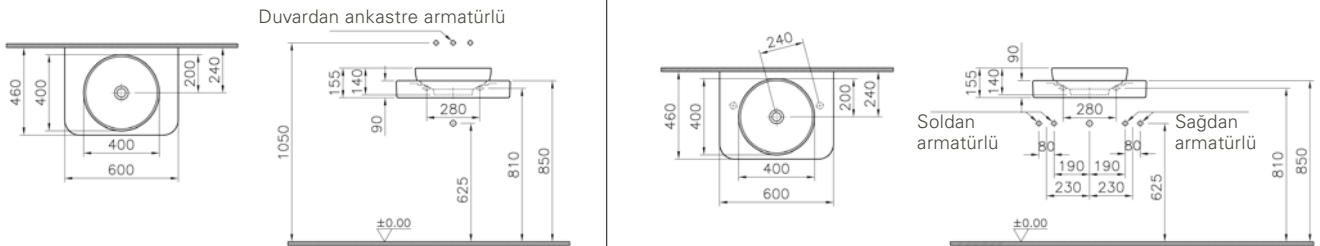

Kod: 4360

Ağırlık (kg): 10,6

Armatür deliği seçeneği:

Soldan tek armatür delikli

Sağdan tek armatür delikli

Armatür deliksiz

Uyumlu ürünler:

340-1310 Havluluk 60 cm (ön)

340-1350 Havluluk 40 cm (yan)

Malzeme: Fine Fire Clay

Renk: 003 Beyaz

80, 100 ve 120 cm delikli tezgah seçenekleri için vitra.com.tr adresinden yararlanabilirsiniz.