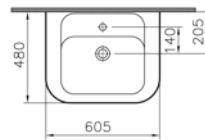

Orta armatür delikli

**Uyumlu ürünler:**

5157 Yarım ayak

5158 Kolon ayak

**Malzeme:** Fine Fire Clay

**Renk:** 003 Beyaz

45, 55, 65, 80 ve 85 cm lavabo seçenekleri için [vitra.com.tr](http://vitra.com.tr) adresinden yararlanabilirsiniz.