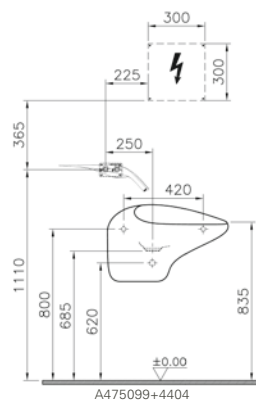

A475099+4405

**Kod:** 4404

**Ağırlık (kg):** 19,7

**Armatür deliği seçeneği:**

Armatür deliksiz, özel sifonu dahildir.

**Malzeme:** Fine Fire Clay

**Renk:** 403 Beyaz

80 cm lavabo seçeneği için [vitra.com.tr](http://vitra.com.tr) adresinden yararlanabilirsiniz.