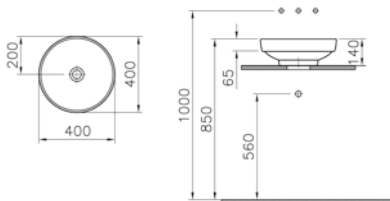

Kod: 4334

Ağırlık (kg): 5,6

Armatür deliği seçeneği:

Armatür deliksiz

Malzeme: Fine Fire Clay

Renk: 471 Platin

Renk seçenekleri:

ÇANAK