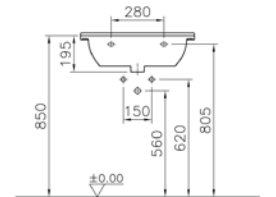

S20

Etajerli lavabo, 65 cm

**Kod:** 5522

**Ağırlık (kg):** 15,74

**Armatür deliği seçeneği:**

Orta armatür delikli

**Malzeme:** Vitreous China

**Renk:** 003 Beyaz