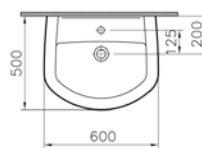

Kod: 6013

Ağırlık (kg): 14,4

Armatür deliği seçeneği:

Orta armatür delikli

Uyumlu ürünler:

6906 Yarım ayak

6404 Kolon ayak

Malzeme: Vitreous China

Renk: 003 Beyaz

51, 55 ve 65 cm lavabo seçenekleri için
vitra.com.tr adresinden yararlanabilirsiniz.