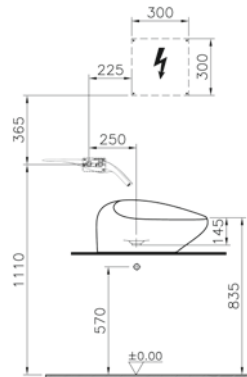

Lavabo

**Kod:** 4408

**Ağırlık (kg):** 15,5

**Armatür deliği seçeneği:**

Armatür deliksiz, özel sifonu dahildir.

**Malzeme:** Fine Fire Clay

**Renk:** 403 Beyaz

A475099+4408