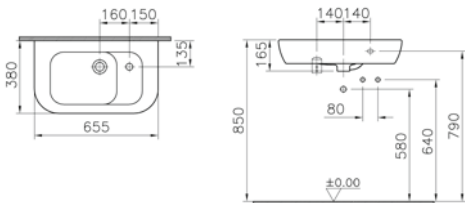

**Kod:** 5392

**Ağırlık (kg):** 5,3

**Armatür deliği seçeneği:**

Armatür deliksiz

Soldan tek armatür delikli

Sağdan tek armatür delikli

**Uyumlu ürünler:**

340-1410 Havluluk