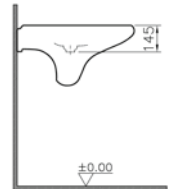

403  
Beyaz

495  
Pergamon

446  
Turuncu

436  
Yeşil

470  
Siyah

High Q

Entegre lavabo, 60 cm

**Kod:** 9150B603-0982