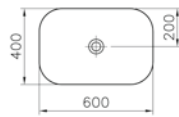

Kod: 5221

Ağırlık (kg): 7,8

Armatür deliği seçeneği:

Armatür deliksiz

Malzeme: Fine Fire Clay

Renk: 403 Beyaz