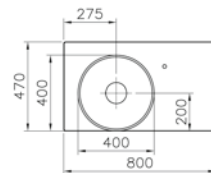

Kod: 9100B603-0978

Ağırlık (kg): 36

Malzeme: Fine Fire Clay

Renk: 603 Beyaz

Cam lavabo, sifon, ışık ünitesi, armatür ve yerden havluluk dahildir.

Asma ayaklı set seçeneği için vitra.com.tr adresinden yararlanabilirsiniz.