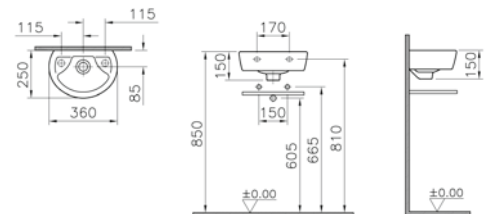

Kod: 5392

Ağırlık (kg): 5,3

Armatür deliği seçeneği:

Armatür deliksiz

Soldan tek armatür delikli

Sağdan tek armatür delikli

Uyumlu ürünler:

340-1410 Havluluk

Malzeme: Vitreous China

Renk: 003 Beyaz

50 cm lavabo seçeneği için vitra.com.tr adresinden yararlanabilirsiniz.