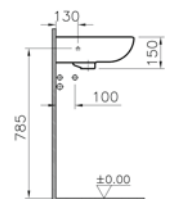

T4

Yarım tezgah lavabo, 60 cm

**Kod:** 4460

**Ağırlık (kg):** 14,6

**Armatür deliği seçeneği:**

Orta armatür delikli

**Malzeme:** Fine Fire Clay

**Renk:** 003 Beyaz