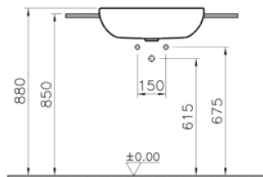

S20

Yarım tezgah lavabo, 55 cm

Kod: 5524

Ağırlık (kg): 13,9

Armatür deliği seçeneği:

Orta armatür delikli

Malzeme: Vitreous China

Renk: 003 Beyaz

Renk seçenekleri:

003

Beyaz

095

Pergamon