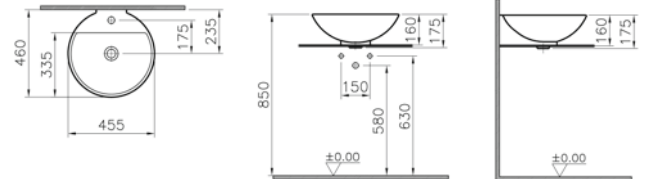

Kod: 6166

Ağırlık (kg): 9

Armatür deliği seçeneği:

Orta armatür delikli

Malzeme: Fine Fire Clay

Renk: 003 Beyaz