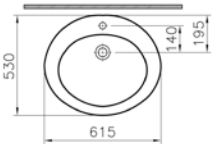

Kod: 5127

Ağırlık (kg): 10,5

Armatür deliği seçeneği:

Orta armatür delikli

3 armatür delikli (8")

Malzeme: Vitreous China

Renk: 003 Beyaz

Renk seçenekleri:

003

Beyaz

095

Pergamon