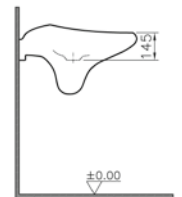

495  
Pergamon

446  
Turuncu

436  
Yeşil

470  
Siyah

**Kod:** 4261**Ağırlık (kg):** 22,8**Armatür deliği seçeneği:**

Orta armatür delikli, özel sifonu dahildir.

3 armatür delikli, özel sifonu dahildir.

**Malzeme:** Vitreous China**Renk:** 403 Beyaz**Renk seçenekleri:**403  
Beyaz495  
Pergamon446  
Turuncu436  
Yeşil470  
Siyah