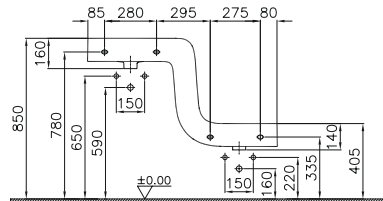

Kod: 4445

Ağırlık (kg): 36,5

Armatür deliği seçeneği:

Orta armatür delikli

Uyumlu ürünler:

340-1520 Family raf

Malzeme: Fine Fire Clay

Renk: 003 Beyaz

4445+340-1520