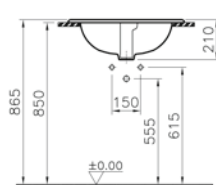

Kod: 5127

Ağırlık (kg): 10,5

Armatür deliği seçeneği:

Orta armatür delikli

3 armatür delikli (8")

Malzeme: Vitreous China

Renk: 003 Beyaz

Renk seçenekleri:

003

Beyaz

095

Pergamon