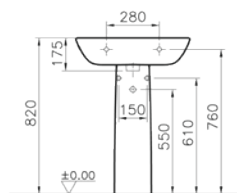

S20

Lavabo, 60 cm

Kod: 5503

Ağırlık (kg): 15,9

Armatür deliği seçeneği:

Orta armatür delikli

Uyumlu ürünler:

5281 Yarım ayak

5529 Kolon ayak

Malzeme: Vitreous China

Renk: 003 Beyaz

Renk seçenekleri:

003
Beyaz

095
Pergamon

45, 50, 55 ve 65 cm lavabo seçenekleri için
vitra.com.tr adresinden yararlanabilirsiniz.