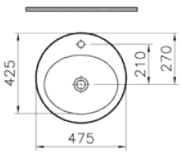

**Renk seçenekleri:**

003

Beyaz

095

Pergamon

43 ve 53 cm lavabo seçenekleri için  
vitra.com.tr adresinden yararlanabilirsiniz.

**Kod:** 5464

**Ağırlık (kg):** 9,16