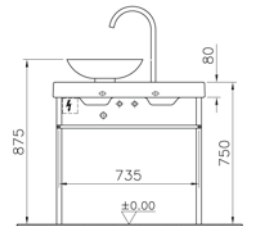

Kod: 9100B603-0978

Ağırlık (kg): 36

Malzeme: Fine Fire Clay

Renk: 603 Beyaz

Cam lavabo, sifon, ışık ünitesi, armatür ve yerden havluluk dahildir.

Asma ayaklı set seçeneği için vitra.com.tr adresinden yararlanabilirsiniz.