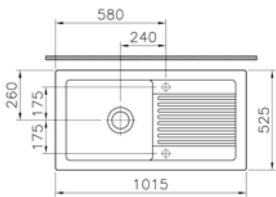

Kod: 4107

Ağırlık (kg): 31,4

Armatür deliği seçeneği:

Armatür deliksiz

(sonradan açılabilir armatür deliği)

Uyumlu ürünler:

424754 Mutfak eviye sifonu

Malzeme: Fine Fire Clay

Renk: 003 Beyaz

Renk seçenekleri:

003

Beyaz

095

Pergamon