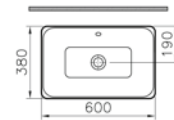

Kod: 4434

Ağırlık (kg): 14,3

Armatür deliđi seçeneđi:

Armatür deliksiz

Malzeme: Fine Fire Clay

Renk: 003 Beyaz