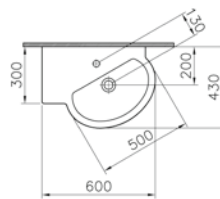

5377+1340-1420