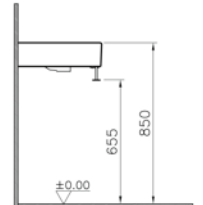

Nuo çift gözlü lavabo, 130 cm

Özel lavabolar

Kod: 4433

Ağırlık (kg): 34,5

Armatür deliği seçeneği:

Orta armatür delikli

Uyumlu ürünler:

370-4200 Havluluk

Malzeme: Fine Fire Clay

Renk: 003 Beyaz

Tezgahüstü kullanım seçeneği için
vitra.com.tr adresinden yararlanabilirsiniz.