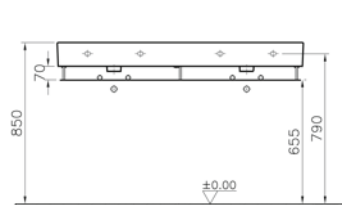

Nuo çift gözlü lavabo, 130 cm

Özel lavabolar

Kod: 4433

Ağırlık (kg): 34,5

Armatür deliği seçeneği:

Orta armatür delikli

Uyumlu ürünler:

370-4200 Havluluk

Malzeme: Fine Fire Clay

Renk: 003 Beyaz

Tezgahüstü kullanım seçeneği için
vitra.com.tr adresinden yararlanabilirsiniz.