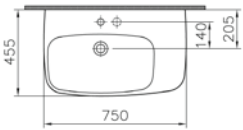

Shift

Asimetrik lavabo, 75x45 cm

Kod: 4391

Ağırlık (kg): 18,6

Armatür deliği seçeneği:

Orta armatür delikli

2 armatür delikli

Uyumlu ürünler:

A41837 Armatür

Malzeme: Fine Fire Clay

Renk: 003 Beyaz

Tezgahüstü kullanım