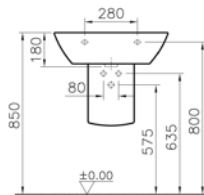

65 cm lavabo seçeneği için [vitra.com.tr](http://vitra.com.tr) adresinden yararlanabilirsiniz.

**Kod:** 4445

**Ağırlık (kg):** 36,5

**Armatür deliği seçeneği:**

Orta armatür delikli

**Uyumlu ürünler:**

340-1520 Family raf