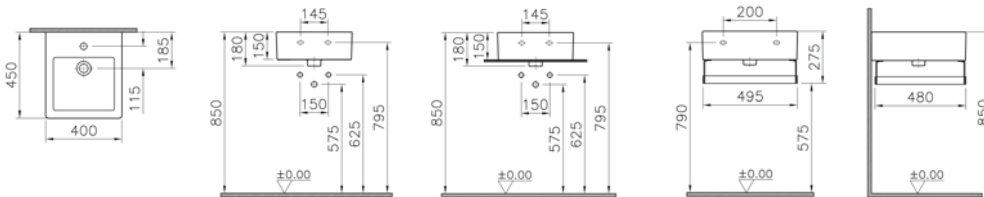

Options

Nuovella kare lavabo, 50 cm

Kod: 4077

Ağırlık (kg): 20,7

Armatür deliği seçeneği:

Orta armatür delikli

3 armatür delikli (8")

Armatür deliksiz

Uyumlu ürünler: 340-1210 Havluluk

Malzeme: Vitreous China

Renk: 003 Beyaz

60 ve 80 cm lavabo seçenekleri için
vitra.com.tr adresinden yararlanabilirsiniz.

Tezgahüstü kullanım

4077+340-1210