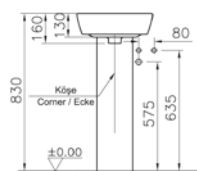

Sunrise

Köşe lavabo, 40 cm

Kod: 5375

Ağırlık (kg): 8,7

Armatür deliği seçeneği:

Orta armatür delikli

Uyumlu ürünler:

5383 Kolon ayak

Malzeme: Vitreous China

Renk: 003 Beyaz