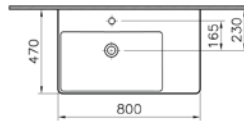

Tezgahüstü kullanım seçeneği için  
vitra.com.tr adresinden yararlanabilirsiniz.

Tezgahüstü kullanım

T4

Çanak lavabo, 60 cm

**Kod:** 4461

**Ağırlık (kg):** 9,65

**Armatür deliği seçeneği:**

Armatür deliksiz