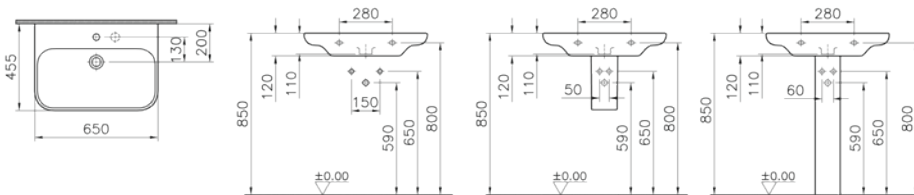

Kod: 5351

Ağırlık (kg): 14,2

Armatür deliği seçeneği:

Orta armatür delikli

2 armatür delikli

Uyumlu ürünler:

5543 Yarım ayak

5544 Kolon ayak

51983 Yarım ayak, bambu

370-1300 Yarım ayak, beyaz

370-1301 Yarım ayak, alüminyum

370-1200 Kolon ayak, beyaz

370-1201 Kolon ayak, alüminyum

A41837 Armatür

Malzeme: Fine Fire Clay

Renk: 003 Beyaz

80 cm lavabo seçeneği için
vitra.com.tr adresinden yararlanabilirsiniz.