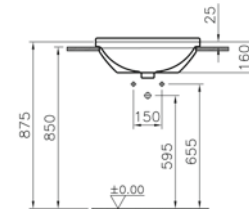

095  
Pergamon

S20

Yarım tezgah lavabo, 55 cm

**Kod:** 5524

**Ağırlık (kg):** 13,9

**Armatür deliği seçeneği:**

Orta armatür delikli

**Malzeme:** Vitreous China