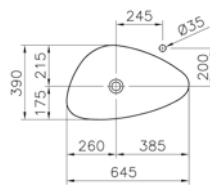

Kod: 5194

Ağırlık (kg): 5,7

Armatür deliği seçeneği:

Armatür deliksiz

Malzeme: Fine Fire Clay

Renk: 403 Beyaz