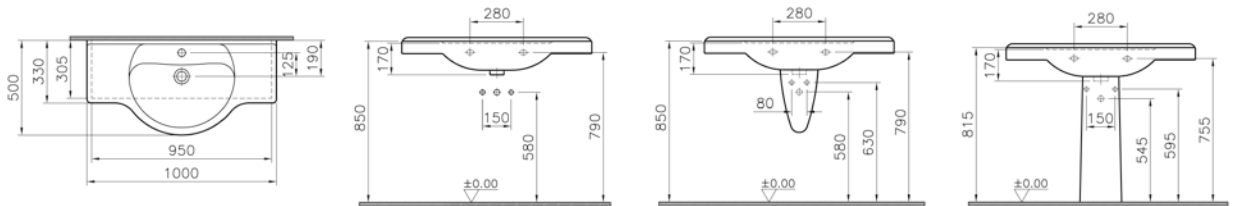

80 ve 120 cm lavabo seçenekleri için  
vitra.com.tr adresinden yararlanabilirsiniz.

T4

Dar lavabo, 50x30 cm

**Kod:** 4458

**Ağırlık (kg):** 9,1

**Armatür deliği seçeneği:**

Orta armatür delikli

**Malzeme:** Fine Fire Clay