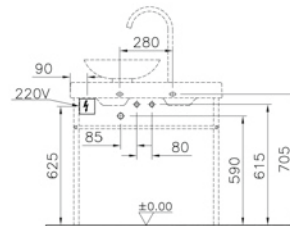

**Renk:** 603 Beyaz

Cam lavabo, sifon, ışık ünitesi, armatür ve yerden havluluk dahildir.

Asma ayaklı set seçeneği için [vitra.com.tr](http://vitra.com.tr) adresinden yararlanabilirsiniz.

High Q+

Oval cam lavabolu seramik tezgah yerden ayaklı set