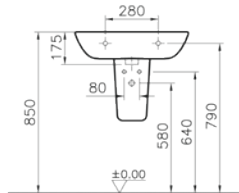

S20

Lavabo, 60 cm

Kod: 5503

Ağırlık (kg): 15,9

Armatür deliği seçeneği:

Orta armatür delikli

Uyumlu ürünler:

5281 Yarım ayak

5529 Kolon ayak

Malzeme: Vitreous China

Renk: 003 Beyaz

Renk seçenekleri:

003
Beyaz

095
Pergamon

45, 50, 55 ve 65 cm lavabo seçenekleri için
vitra.com.tr adresinden yararlanabilirsiniz.