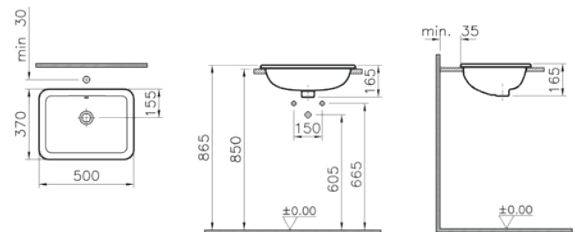

S20

Tezgahüstü lavabo, 48 cm

**Kod:** 5467

**Ağırlık (kg):** 7,4

**Armatür deliği seçeneği:**

Orta armatür delikli

**Malzeme:** Vitreous China

**Renk:** 003 Beyaz