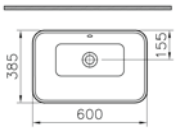

Kod: 4425

Ağırlık (kg): 12,3

Armatür deliği seçeneği:

Armatür deliksiz

Malzeme: Fine Fire Clay

Renk: 003 Beyaz