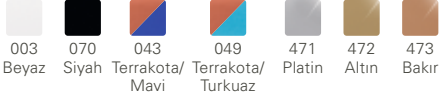

Kod: 4334

Ağırlık (kg): 5,6

Armatür deliği seçeneği:

Armatür deliksiz

Malzeme: Fine Fire Clay

Renk: 471 Platin

Renk seçenekleri: