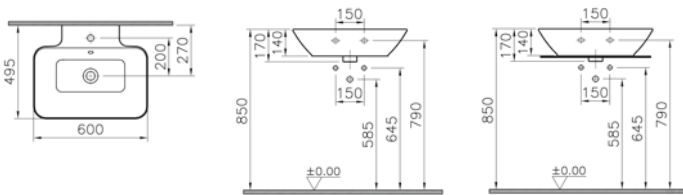

Kod: 4426

Ağırlık (kg): 14,8

Armatür deliği seçeneği:

Orta armatür delikli

Malzeme: Fine Fire Clay

Renk: 003 Beyaz

Tezgahüstü kullanım