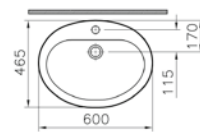

Kod: 6030

Ağırlık (kg): 8,1

Armatür deliği seçeneği:

Orta armatür delikli

3 armatür delikli (8")

Malzeme: Vitreous China

Renk: 003 Beyaz

Renk seçenekleri:

003
Beyaz

095
Pergamon