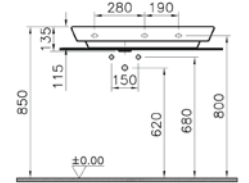

Tezgahüstü kullanım seçeneği için  
vitra.com.tr adresinden yararlanabilirsiniz.

Tezgahüstü kullanım

T4

Çanak lavabo, 60 cm

**Kod:** 4461

**Ağırlık (kg):** 9,65

**Armatür deliği seçeneği:**

Armatür deliksiz