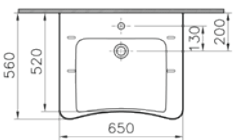

S20

Bedensel engelli lavabosu, 65 cm

Kod: 5291

Ağırlık (kg): 18

Armatür deliği seçeneği:

Orta armatür delikli

Armatür deliksiz

Malzeme: Vitreous China

Renk: 003 Beyaz

Renk seçenekleri:

003

Beyaz

095

Pergamon