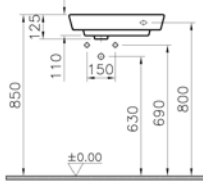

T4

Dar lavabo, 50x30 cm

Kod: 4458

Ağırlık (kg): 9,1

Armatür deliği seçeneği:

Orta armatür delikli

Malzeme: Fine Fire Clay

Renk: 003 Beyaz

60x35 cm lavabo ve tezgahüstü kullanım seçeneği için vitra.com.tr adresinden yararlanabilirsiniz.

Tezgah üstü kullanım