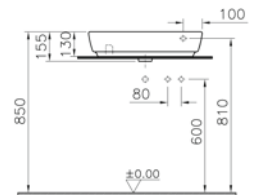

Kod: 4388

Ağırlık (kg): 13,4

Armatür deliği seçeneği:

Sağdan tek armatür delikli

Malzeme: Vitreous China

Renk: 003 Beyaz

Tezgah üzeri kullanım, 50x25 cm sağdan, 80x35 cm sağdan ve soldan armatür seçenekleri için vitra.com.tr adresinden yararlanabilirsiniz.

Tezgahüstü kullanım