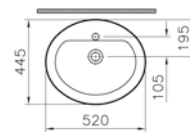

Kod: 6084

Ağırlık (kg): 7,3

Armatür deliği seçeneği:

Orta armatür delikli

3 armatür delikli (8")

Malzeme: Vitreous China

Renk: 003 Beyaz

Renk seçenekleri:

003
Beyaz

095
Pergamon