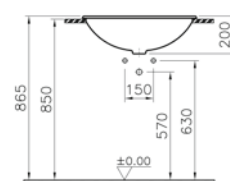

Kod: 6030

Ağırlık (kg): 8,1

Armatür deliği seçeneği:

Orta armatür delikli

3 armatür delikli (8")

Malzeme: Vitreous China

Renk: 003 Beyaz

Renk seçenekleri:

003
Beyaz

095
Pergamon