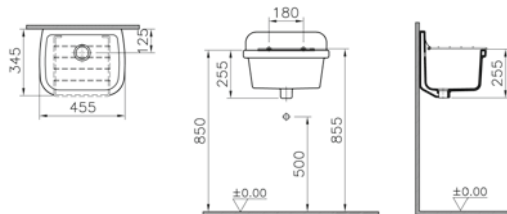

Kod: 6109

Ağırlık (kg): 14,8

Armatür deliği seçeneği:

Armatür deliksiz

Uyumlu ürünler:

424520 Metal ızgara

Malzeme: Vitreous China

Renk: 003 Beyaz

Renk seçenekleri:

003
Beyaz

095
Pergamon