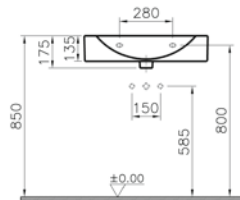

Kod: 4191

Ağırlık (kg): 16,1

Armatür deliği seçeneği:

Orta armatür delikli

Malzeme: Fine Fire Clay

Renk: 403 Beyaz