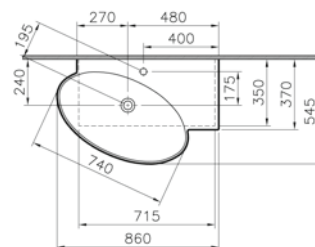

Kod: 4194

Ağırlık (kg): 22,7

Armatür deliği seçeneği:

Orta armatür delikli

Malzeme: Fine Fire Clay

Renk: 403 Beyaz

Sağdan lavabo seçeneği için
vitra.com.tr adresinden yararlanabilirsiniz.