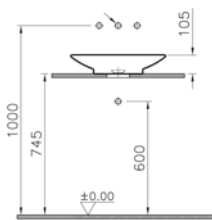

Kod: 5190

Ağırlık (kg): 6

Armatür deliği seçeneği:

Armatür deliksiz

Malzeme: Fine Fire Clay

Renk : 403 Beyaz

Ankastre armatür ile kullanım