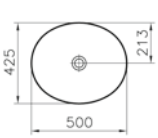

Kod: 5190

Ağırlık (kg): 6

Armatür deliği seçeneği:

Armatür deliksiz

Malzeme: Fine Fire Clay

Renk : 403 Beyaz

Ankastre armatür ile kullanım