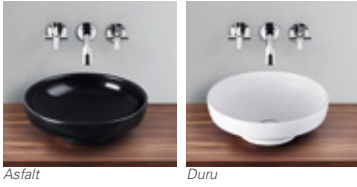

Solid

Solid