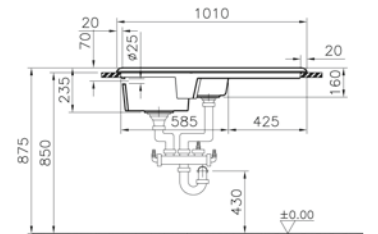

Kod: 4081

Ağırlık (kg): 35

Armatür deliği seçeneği:

Armatür deliksiz
(sonradan açılabilir armatür deliği)

Uyumlu ürünler:

311349 Mutfak eviye sifonu

Malzeme: Fine Fire Clay

Renk: 003 Beyaz

Renk seçenekleri:

003
Beyaz

095
Pergamon