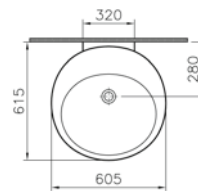

495  
Pergamon

446  
Turuncu

436  
Yeşil

470  
Siyah

**Kod:** 4261**Ağırlık (kg):** 22,8**Armatür deliği seçeneği:**

Orta armatür delikli, özel sifonu dahildir.

3 armatür delikli, özel sifonu dahildir.

**Malzeme:** Vitreous China**Renk:** 403 Beyaz**Renk seçenekleri:**403  
Beyaz495  
Pergamon446  
Turuncu436  
Yeşil470  
Siyah