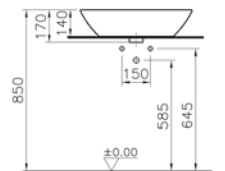

Geo oval anak lavabo, 60 cm

Özel lavabolar

Kod: 4423

Ağırlık (kg): 9,8

Armatür deliđi seçeneđi:

Armatür deliksiz

Malzeme: Fine Fire Clay

Renk: 003 Beyaz