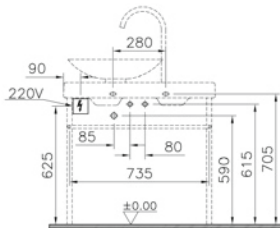

**Kod:** 9101B603-0978

**Ağırlık (kg):** 36

**Malzeme:** Fine Fire Clay

**Renk:** 603 Beyaz

Cam lavabo, sifon, ışık ünitesi, armatür ve yerden havluluk dahildir.

Asma ayaklı seçeneği için [vitra.com.tr](http://vitra.com.tr) adresinden yararlanabilirsiniz.