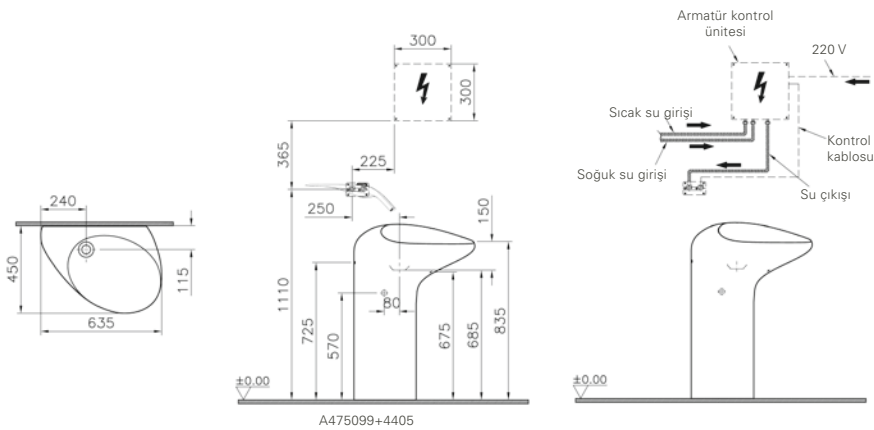

## Entegre lavabo, 64 cm (kolon ayaklı)

**Kod:** 4405

**Ağırlık (kg):** 30

**Armatür deliği seçeneği:**

Armatür deliksiz, özel sifonu dahildir.

**Malzeme:** Fine Fire Clay

**Renk:** 403 Beyaz

80 cm lavabo seçeneği için [vitra.com.tr](http://vitra.com.tr) adresinden yararlanabilirsiniz.