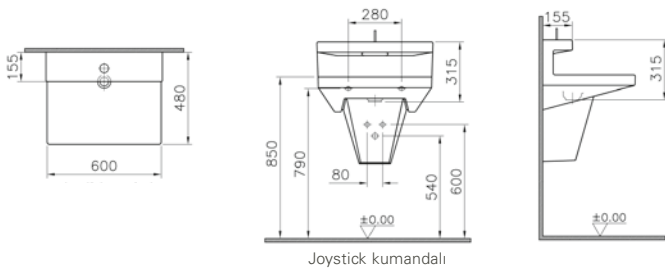

High Q

Entegre lavabo, 60 cm

Kod: 9150B603-0982

Ağırlık (kg): 36

Malzeme: Fine Fire Clay

Renk: 603 Beyaz

Yarım ayak, joystick armatür ve sifon dahildir.