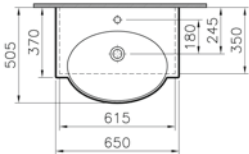

Kod: 4191

Ağırlık (kg): 16,1

Armatür deliği seçeneği:

Orta armatür delikli

Malzeme: Fine Fire Clay

Renk: 403 Beyaz