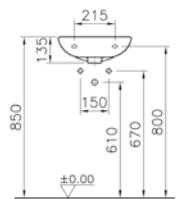

Kod: 6018

Ağırlık (kg): 4,8

Armatür deliği seçeneği:

Armatür deliksiz

Sağdan tek armatür delikli

Soldan tek armatür delikli

Malzeme: Vitreous China

Renk: 003 Beyaz

Renk seçenekleri:

003
Beyaz

095
Pergamon

53 cm lavabo seçeneği için vitra.com.tr adresinden yararlanabilirsiniz.