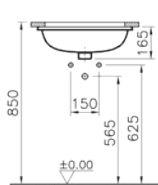

Beyaz

095

Pergamon

38 ve 48 cm lavabo seçenekleri için  
vitra.com.tr adresinden yararlanabilirsiniz.

**Kod:** 6069

**Ağırlık (kg):** 9,4

**Armatür deliği seçeneği:**

Armatür deliksiz