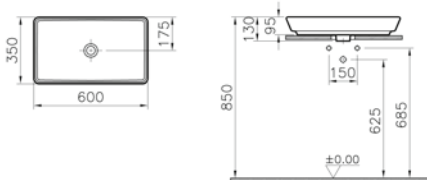

T4

Çanak lavabo, 60 cm

Kod: 4461

Ağırlık (kg): 9,65

Armatür deliği seçeneği:

Armatür deliksiz

Malzeme: Fine Fire Clay

Renk: 003 Beyaz