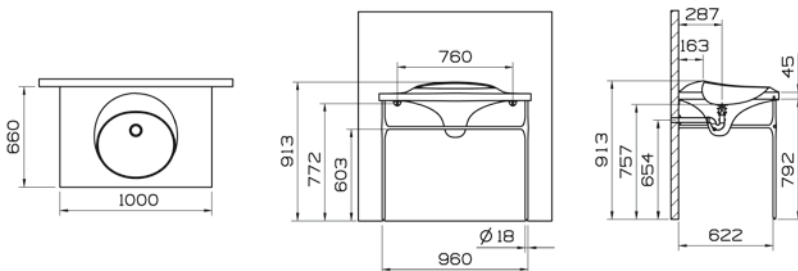

Kod: M620-2000

Ağırlık (kg): 50

Uyumlu ürünler: Krom kaplama piring ve paslanmaz çelik metal ayaklar dahildir.

Malzeme: Solid, paslanmaz çelik

Renk: Beyaz