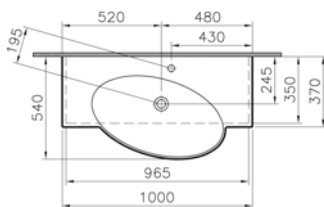

Kod: 4196

Ağırlık (kg): 25,5

Armatür deliği seçeneği:

Orta armatür delikli

Malzeme: Fine Fire Clay

Renk: 403 Beyaz