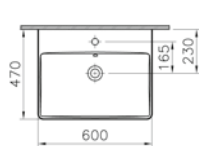

**Uyumlu ürünler:**

4456 Yarım ayak

4457 Kolon ayak

340-1550 Havluluk

**Malzeme:** Fine Fire Clay

**Renk:** 003 Beyaz

45, 70 ve 90 cm lavabo seçenekleri ve tezgahüstü seçeneği için [vitra.com.tr](http://vitra.com.tr) adresinden yararlanabilirsiniz.