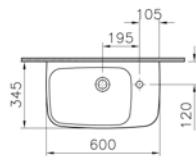

Kod: 4388

Ağırlık (kg): 13,4

Armatür deliği seçeneği:

Sağdan tek armatür delikli

Malzeme: Vitreous China

Renk: 003 Beyaz

Tezgah üzeri kullanım, 50x25 cm sağdan, 80x35 cm sağdan ve soldan armatür seçenekleri için vitra.com.tr adresinden yararlanabilirsiniz.

Tezgahüstü kullanım