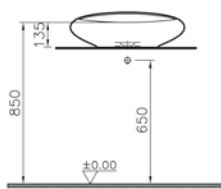

Kod: 4280

Ağırlık (kg): 25,7

Armatür deliği seçeneği:

Armatür deliksiz, özel sifonu dahildir.

Malzeme: Fine Fire Clay

Renk: 403 Beyaz

Renk seçenekleri:

403
Beyaz

495
Pergamon

446
Turuncu

436
Yeşil

470
Siyah