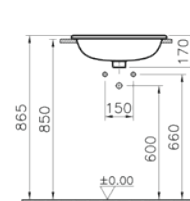

Pergamon

45 ve 55 cm lavabo seçenekleri için  
vitra.com.tr adresinden yararlanabilirsiniz.

**Kod:** 4046

**Ağırlık (kg):** 7,3

**Armatür deliği seçeneği:**

Armatür deliksiz

**Malzeme:** Vitreous China

**Renk:** 003 Beyaz