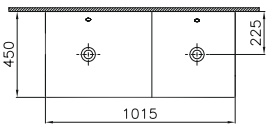

Kod: 4444

Ağırlık (kg): 36,5

Armatür deliği seçeneği:

Armatür deliksiz

Uyumlu ürünler:

340-1520 Family raf

Malzeme: Fine Fire Clay

Renk: 003 Beyaz

Sol lavabo seçeneği için vitra.com.tr adresinden yararlanabilirsiniz.

4444+340-1520