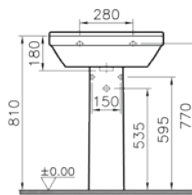

Pergamon

55 cm lavabo seçeneği için [vitra.com.tr](http://vitra.com.tr) adresinden yararlanabilirsiniz.

**Kod:** 6018

**Ağırlık (kg):** 4,8

**Armatür deliği seçeneği:**

Armatür deliksiz

Sağdan tek armatür delikli