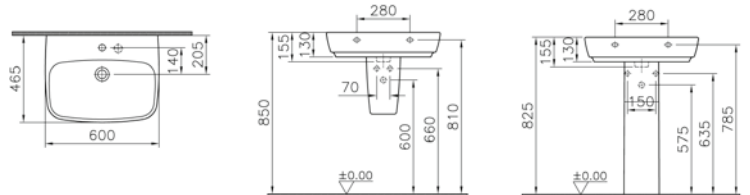

**Renk:** 003 Beyaz

55, 65 ve 80 cm lavabo seçenekleri ve tezgahüstü kullanım seçeneği için [vitra.com.tr](http://vitra.com.tr) adresinden yararlanabilirsiniz.

**Kod:** 5022

**Ağırlık (kg):** 15,9

**Armatür deliği seçeneği:**