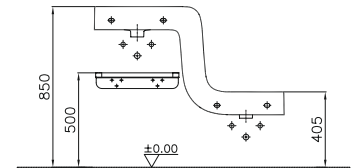

Kod: 4445

Ağırlık (kg): 36,5

Armatür deliği seçeneği:

Orta armatür delikli

Uyumlu ürünler:

340-1520 Family raf

Malzeme: Fine Fire Clay

Renk: 003 Beyaz

4445+340-1520