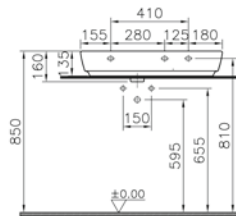

Shift

Asimetrik lavabo, 75x45 cm

Kod: 4391

Ağırlık (kg): 18,6

Armatür deliği seçeneği:

Orta armatür delikli

2 armatür delikli

Uyumlu ürünler:

A41837 Armatür

Malzeme: Fine Fire Clay

Renk: 003 Beyaz

Tezgahüstü kullanım