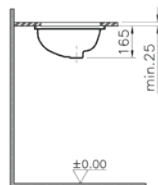

Beyaz

095

Pergamon

38 ve 48 cm lavabo seçenekleri için  
vitra.com.tr adresinden yararlanabilirsiniz.

**Kod:** 6069

**Ağırlık (kg):** 9,4

**Armatür deliği seçeneği:**

Armatür deliksiz