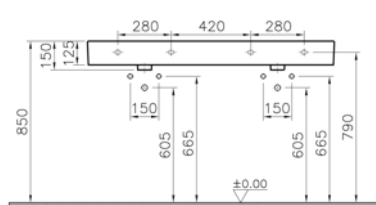

Nuo çift gözlü lavabo, 130 cm

Özel lavabolar

Kod: 4433

Ağırlık (kg): 34,5

Armatür deliği seçeneği:

Orta armatür delikli

Uyumlu ürünler:

370-4200 Havluluk

Malzeme: Fine Fire Clay

Renk: 003 Beyaz

Tezgahüstü kullanım seçeneği için
vitra.com.tr adresinden yararlanabilirsiniz.