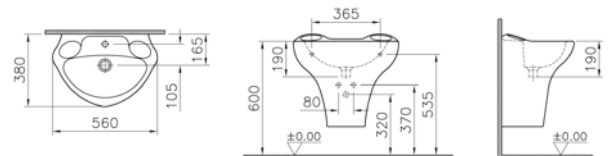

Kod: 6037

Ađırlık (kg): 20,4

Armatür deliđi seęeneđi:

Orta armatür delikli

Malzeme: Vitreous China

Renk: 003 Beyaz

Renk seęenekleri:

003
Beyaz

032
Yeřil