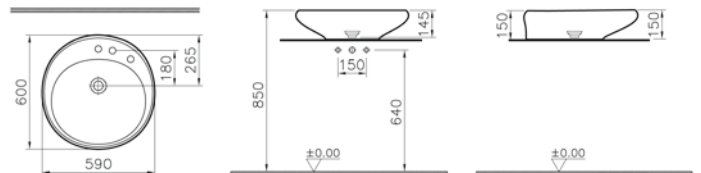

Kod: 4279

Ağırlık (kg): 14,1

Armatür deliği seçeneği:

Orta armatür delikli, özel sifonu dahildir.
3 armatür delikli, özel sifonu dahildir.

Malzeme: Fine Fire Clay

Renk: 403 Beyaz

Renk seçenekleri:

403 Beyaz	495 Pergamon	446 Turuncu	436 Yeşil	470 Siyah