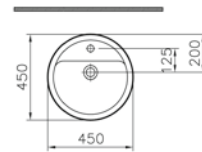

Kod: 5145

Ağırlık (kg): 11,9

Armatür deliği seçeneği:

Orta armatür delikli

Malzeme: Fine Fire Clay

Renk: 003 Beyaz

Tezgahüstü kullanım