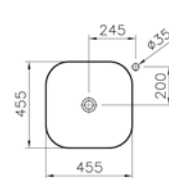

Tezgahüstü armatür ile kullanım