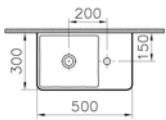

T4

Dar lavabo, 50x30 cm

Kod: 4458

Ağırlık (kg): 9,1

Armatür deliği seçeneği:

Orta armatür delikli

Malzeme: Fine Fire Clay

Renk: 003 Beyaz

60x35 cm lavabo ve tezgahüstü kullanım seçeneği için vitra.com.tr adresinden yararlanabilirsiniz.

Tezgah üstü kullanım