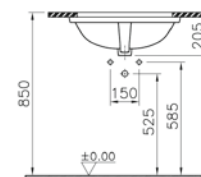

Kod: 6069

Ağırlık (kg): 9,4

Armatür deliği seçeneği:

Armatür deliksiz

Malzeme: Vitreous China

Renk: 003 Beyaz

Renk seçenekleri:

003
Beyaz

095
Pergamon

42 ve 57 cm lavabo seçenekleri için
vitra.com.tr adresinden yararlanabilirsiniz.