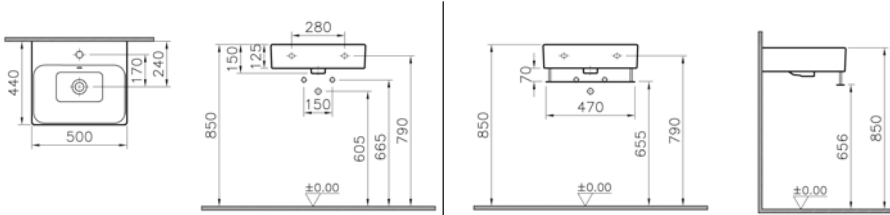

Kod: 4431

Ağırlık (kg): 14,4

Armatür deliği seçeneği:

Orta armatür delikli

Uyumlu ürünler:

370-4000 Havluluk

Malzeme: Fine Fire Clay

Renk: 003 Beyaz

60 cm lavabo ve tezgahüstü kullanım seçenekleri için vitra.com.tr adresinden yararlanabilirsiniz.

4431+370-4000 Havluluk