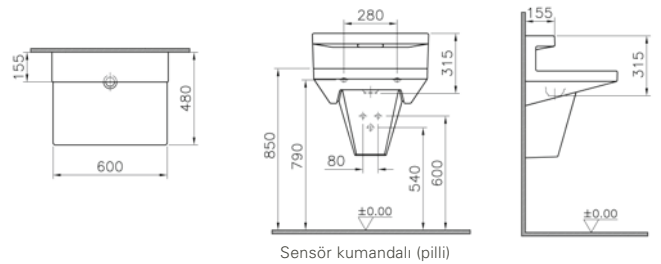

Yarım ayak, dokunmatik kumandalı armatür ve sifon dahildir.

Elektrikli lavabo seçeneği için [vitra.com.tr](http://vitra.com.tr) adresinden yararlanabilirsiniz.

**Kod:** 4191

**Ağırlık (kg):** 16,1

**Armatür deliği seçeneği:**