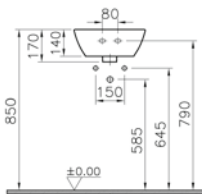

Kod: 4422

Ağırlık (kg): 9,9

Armatür deliği seçeneği:

Orta armatür delikli

Malzeme: Fine Fire Clay

Renk: 003 Beyaz

Tezgahüstü kullanım