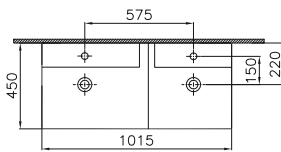

Kod: 4445

Ağırlık (kg): 36,5

Armatür deliği seçeneği:

Orta armatür delikli

Uyumlu ürünler:

340-1520 Family raf

Malzeme: Fine Fire Clay

Renk: 003 Beyaz

4445+340-1520