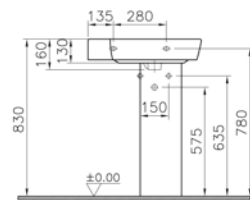

5377+1340-1420