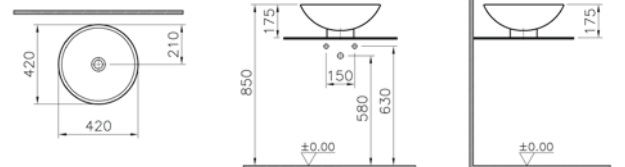

Kod: 6164

Ağırlık (kg): 7,2

Armatür deliği seçeneği:

Armatür deliksiz

Malzeme: Vitreous China

Renk: 003 Beyaz

43 cm su taşma delikli lavabo seçeneği için
vitra.com.tr adresinden yararlanabilirsiniz.