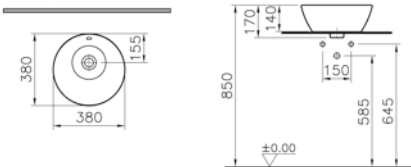

Kod: 4421

Ağırlık (kg): 7,6

Armatür deliği seçeneği:

Armatür deliksiz

Malzeme: Fine Fire Clay

Renk: 003 Beyaz