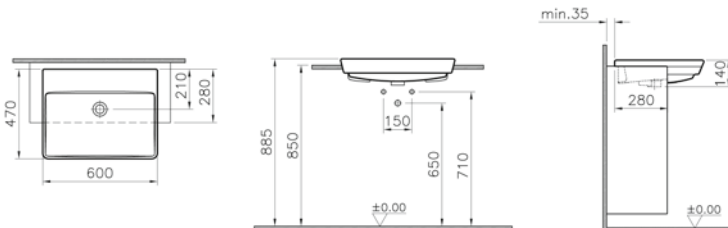

T4

Yarım tezgah lavabo, 60 cm

**Kod:** 4460

**Ağırlık (kg):** 14,6

**Armatür deliği seçeneği:**

Orta armatür delikli

**Malzeme:** Fine Fire Clay

**Renk:** 003 Beyaz