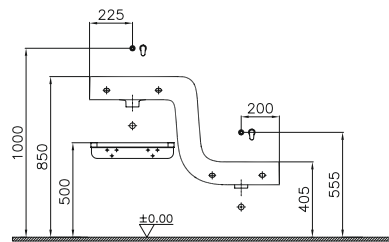

Kod: 4444

Ağırlık (kg): 36,5

Armatür deliği seçeneği:

Armatür deliksiz

Uyumlu ürünler:

340-1520 Family raf

Malzeme: Fine Fire Clay

Renk: 003 Beyaz

Sol lavabo seçeneği için vitra.com.tr adresinden yararlanabilirsiniz.

4444+340-1520