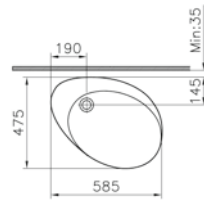

Kod: 4408

Ağırlık (kg): 15,5

Armatür deliği seçeneği:

Armatür deliksiz, özel sifonu dahildir.

Malzeme: Fine Fire Clay

Renk: 403 Beyaz

A475099+4408