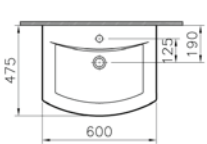

Kod: 5022

Ağırlık (kg): 15,9

Armatür deliği seçeneği:

Orta armatür delikli

3 armatür delikli (8")

Armatür deliksiz

Uyumlu ürünler:

5028 Yarım ayak

5029 Kolon ayak

Malzeme: Vitreous China

Renk: 003 Beyaz

65 cm lavabo seçeneği için vitra.com.tr adresinden yararlanabilirsiniz.