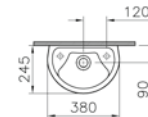

Kod: 6018

Ağırlık (kg): 4,8

Armatür deliği seçeneği:

Armatür deliksiz

Sağdan tek armatür delikli

Soldan tek armatür delikli

Malzeme: Vitreous China

Renk: 003 Beyaz

Renk seçenekleri:

003
Beyaz

095
Pergamon

53 cm lavabo seçeneği için vitra.com.tr adresinden yararlanabilirsiniz.