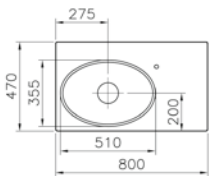

High Q+

Oval cam lavabolu seramik tezgah yerden ayaklı set

Kod: 9101B603-0978

Ağırlık (kg): 36

Malzeme: Fine Fire Clay

Renk: 603 Beyaz

Cam lavabo, sifon, ışık ünitesi, armatür ve yerden havluluk dahildir.

Asma ayaklı seçeneği için vitra.com.tr adresinden yararlanabilirsiniz.