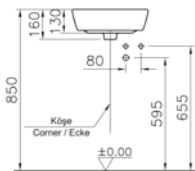

Sunrise

Köşe lavabo, 40 cm

Kod: 5375

Ağırlık (kg): 8,7

Armatür deliği seçeneği:

Orta armatür delikli

Uyumlu ürünler:

5383 Kolon ayak

Malzeme: Vitreous China

Renk: 003 Beyaz