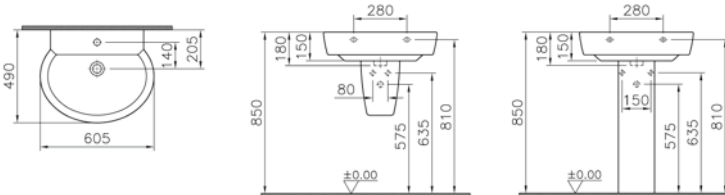

Orta armatür delikli

**Uyumlu ürünler:**

5382 Yarım ayak

5383 Kolon ayak

**Malzeme:** Vitreous China

**Renk:** 003 Beyaz

45, 55 ve 65 cm lavabo ve tezgahüstü kullanım seçenekleri için [vitra.com.tr](http://vitra.com.tr) adresinden yararlanabilirsiniz.