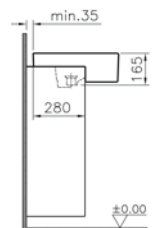

Kod: 5146

Ağırlık (kg): 11,6

Armatür deliği seçeneği:

Orta armatür delikli

Malzeme: Fine Fire Clay

Renk: 003 Beyaz