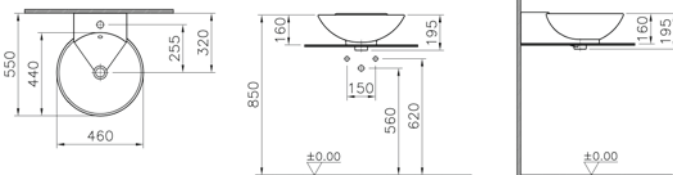

## Options

Çanak lavabo, 46 cm

**Kod:** 6165

**Ağırlık (kg):** 11,6

**Armatür deliği seçeneği:**

Orta armatür delikli

**Malzeme:** Fine Fire Clay

**Renk:** 003 Beyaz