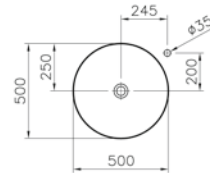

Tezgahüstü armatür ile kullanım