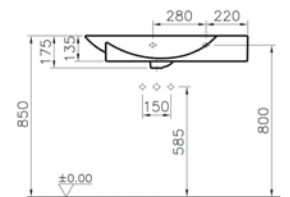

Kod: 4194

Ağırlık (kg): 22,7

Armatür deliği seçeneği:

Orta armatür delikli

Malzeme: Fine Fire Clay

Renk: 403 Beyaz

Sağdan lavabo seçeneği için
vitra.com.tr adresinden yararlanabilirsiniz.