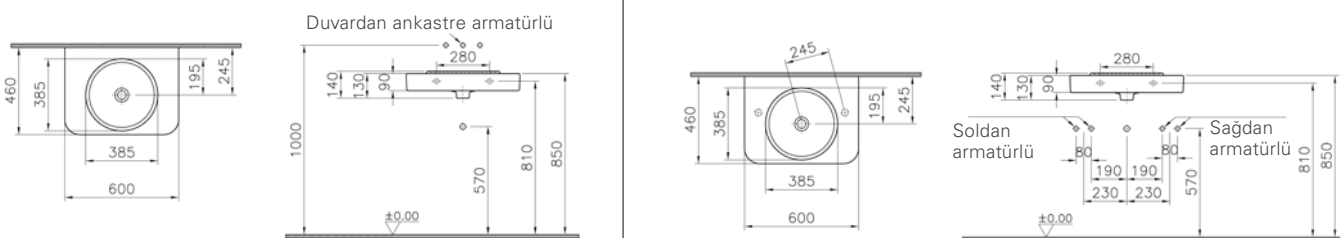

Kod: 4361

Ağırlık (kg): 14,8

Armatür deliği seçeneği:

Soldan tek armatür delikli

Sağdan tek armatür delikli

Armatür deliksiz

Uyumlu ürünler:

340-1310 Havluluk 60 cm (ön)

340-1350 Havluluk 40 cm (yan)

Solidstone ve ahşap tabak

Malzeme: Fine Fire Clay

Renk: 003 Beyaz

80, 100 ve 120 cm lavabo seçenekleri için
vitra.com.tr adresinden yararlanabilirsiniz.