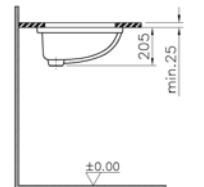

Kod: 6069

Ağırlık (kg): 9,4

Armatür deliği seçeneği:

Armatür deliksiz

Malzeme: Vitreous China

Renk: 003 Beyaz

Renk seçenekleri:

003
Beyaz

095
Pergamon

42 ve 57 cm lavabo seçenekleri için
vitra.com.tr adresinden yararlanabilirsiniz.