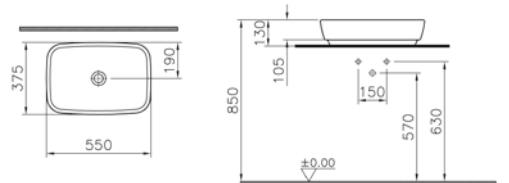

Kod: 4399

Ağırlık (kg): 10

Armatür deliği seçeneği:

Armatür deliksiz

Malzeme: Vitreous China

Renk: 003 Beyaz