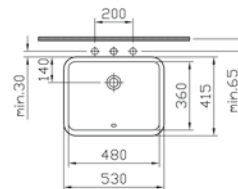

**Ağırlık (kg):** 8,9

**Malzeme:** Vitreous China

**Renk:** 003 Beyaz

**Renk seçenekleri:**

003  
Beyaz

095  
Pergamon

S20

Tezgahaltı lavabo, 43 cm