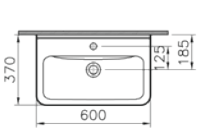

Pergamon

55 cm lavabo seçeneği için [vitra.com.tr](http://vitra.com.tr) adresinden yararlanabilirsiniz.

**Kod:** 6018

**Ağırlık (kg):** 4,8

**Armatür deliği seçeneği:**

Armatür deliksiz

Sağdan tek armatür delikli