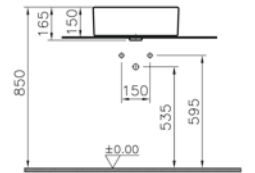

Kod: 5145

Ağırlık (kg): 11,9

Armatür deliği seçeneği:

Orta armatür delikli

Malzeme: Fine Fire Clay

Renk: 003 Beyaz

Tezgahüstü kullanım