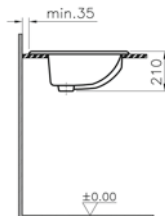

Kod: 5127

Ağırlık (kg): 10,5

Armatür deliği seçeneği:

Orta armatür delikli

3 armatür delikli (8")

Malzeme: Vitreous China

Renk: 003 Beyaz

Renk seçenekleri:

003

Beyaz

095

Pergamon