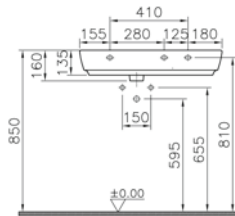

Shift

Asimetrik lavabo, 75x45 cm

Kod: 4391

Ağırlık (kg): 18,6

Armatür deliği seçeneği:

Orta armatür delikli

2 armatür delikli

Uyumlu ürünler:

A41837 Armatür

Malzeme: Fine Fire Clay

Renk: 003 Beyaz

Tezgahüstü kullanım