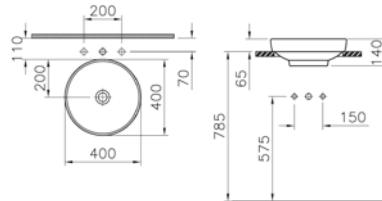

**Renk:** 471 Platin

**Renk seçenekleri:**

ÇANAK

TEZGAHÜSTÜ

TEZGAHALTI

**Kod:** 427208

**Ağırlık (kg):** 11

**Armatür deliği seçeneği:**