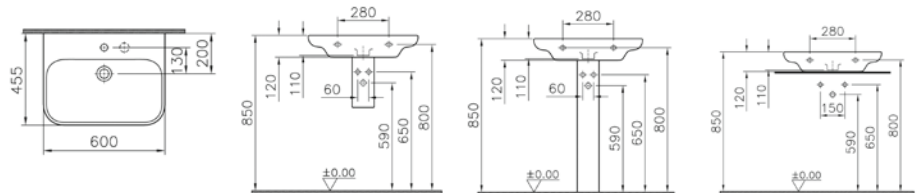

**Renk:** 003 Beyaz

80 cm lavabo seçeneği için  
vitra.com.tr adresinden yararlanabilirsiniz.

**Kod:** 5351

**Ağırlık (kg):** 14,2

**Armatür deliği seçeneği:**

Orta armatür delikli

2 armatür delikli

**Uyumlu ürünler:**