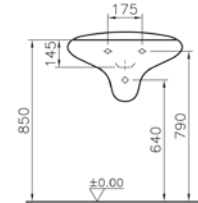

Kod: 4250

Ağırlık (kg): 20,4

Armatür deliği seçeneği:

Armatür deliksiz, özel sifonu dahildir.

Malzeme: Fine Fire Clay

Renk: 403 Beyaz

Renk seçenekleri:

403
Beyaz

495
Pergamon

446
Turuncu

436
Yeşil

470
Siyah