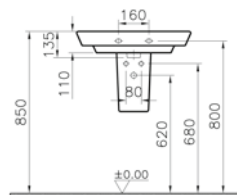

**Uyumlu ürünler:**

4456 Yarım ayak

4457 Kolon ayak

340-1550 Havluluk

**Malzeme:** Fine Fire Clay

**Renk:** 003 Beyaz

45, 70 ve 90 cm lavabo seçenekleri ve tezgahüstü seçeneği için [vitra.com.tr](http://vitra.com.tr) adresinden yararlanabilirsiniz.