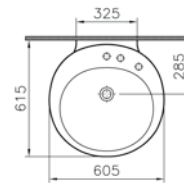

Kod: 4260

Ağırlık (kg): 19,9

Armatür deliği seçeneği:

Orta armatür delikli, özel sifonu dahildir.

3 armatür delikli, özel sifonu dahildir.

Malzeme: Vitreous China

Renk: 403 Beyaz

Renk seçenekleri:

403
Beyaz

495
Pergamon

446
Turuncu

436
Yeşil

470
Siyah