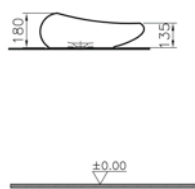

Kod: 4280

Ağırlık (kg): 25,7

Armatür deliği seçeneği:

Armatür deliksiz, özel sifonu dahildir.

Malzeme: Fine Fire Clay

Renk: 403 Beyaz

Renk seçenekleri:

403
Beyaz

495
Pergamon

446
Turuncu

436
Yeşil

470
Siyah