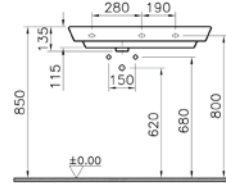

Tezgahüstü kullanım seçeneği için  
vitra.com.tr adresinden yararlanabilirsiniz.

Tezgahüstü kullanım

T4

Çanak lavabo, 60 cm

**Kod:** 4461

**Ağırlık (kg):** 9,65

**Armatür deliği seçeneği:**

Armatür deliksiz