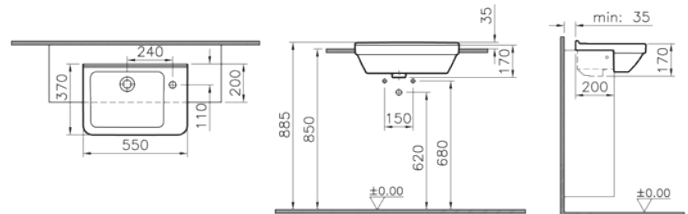

# S50 Kompakt

Dar lavabo, 60 cm

**Kod:** 5342

**Ağırlık (kg):** 17

**Armatür deliği seçeneği:**

Orta armatür delikli

Armatür deliksiz

**Uyumlu ürünler:**