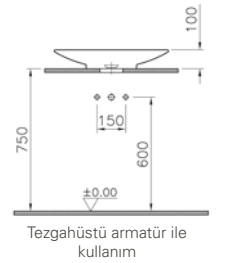

Kod: 5221

Ağırlık (kg): 7,8

Armatür deliği seçeneği:

Armatür deliksiz

Malzeme: Fine Fire Clay

Renk: 403 Beyaz