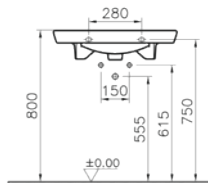

S20

Bedensel engelli lavabosu, 65 cm

Kod: 5291

Ağırlık (kg): 18

Armatür deliği seçeneği:

Orta armatür delikli

Armatür deliksiz

Malzeme: Vitreous China

Renk: 003 Beyaz

Renk seçenekleri:

003

Beyaz

095

Pergamon