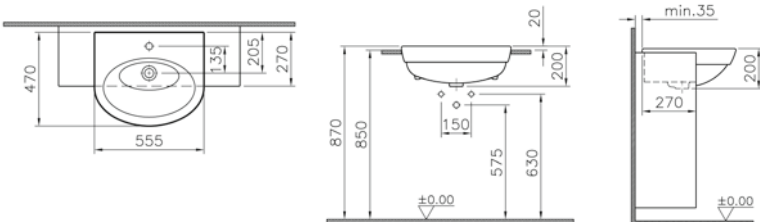

# Form 500

Yarım tezgah lavabo, 55 cm

**Kod:** 4295

**Ağırlık (kg):** 16,3

**Armatür deliği seçeneği:**

Orta armatür delikli

**Malzeme:** Fine Fire Clay

**Renk:** 003 Beyaz