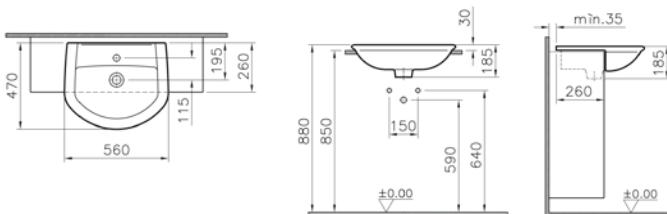

# Yarım tezgah lavabo, 55 cm

**Kod:** 6154

**Ağırlık (kg):** 13,6

**Armatür deliği seçeneği:**

Orta armatür delikli

**Malzeme:** Vitreous China

**Renk:** 003 Beyaz

**Kod:** 5376