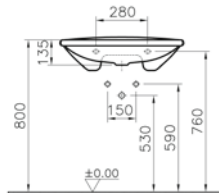

Kod: 6256

Ağırlık (kg): 19,3

Armatür deliği seçeneği:

Orta armatür delikli

Malzeme: Vitreous China

Renk: 003 Beyaz

Renk seçenekleri:

003

Beyaz

095

Pergamon