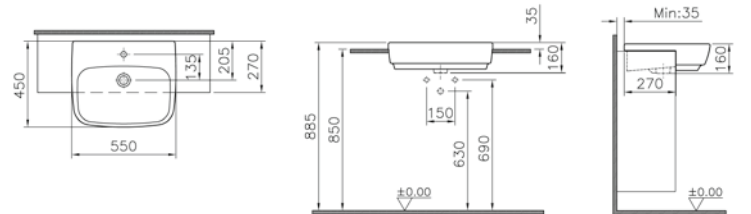

**Kod:** 4390

**Ağırlık (kg):** 14,2

**Armatür deliği seçeneği:**

Orta armatür delikli

**Malzeme:** Fine Fire Clay

**Renk:** 003 Beyaz

Nuova

Yarım tezgah lavabo, 55 cm