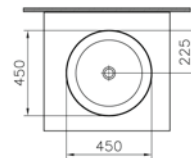

Kod: 5130

Ağırlık (kg): 11,4

Armatür deliği seçeneği:

Armatür deliksiz

Malzeme: Fine Fire Clay

Renk: 003 Beyaz