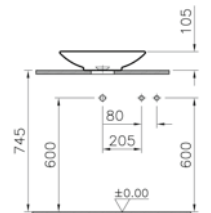

Tezgahüstü armatür ile kullanım