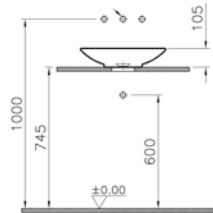

Piu Due kare anak lavabo, 45 cm

Özel lavabolar

Kod: 5191

Ağırlık (kg): 6,2

Armatür deliđi seçeneđi:

Armatür deliksiz

Malzeme: Fine Fire Clay

Renk: 403 Beyaz

Ankastre armatür ile kullanım