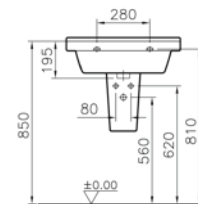

095

Pergamon

45, 55, 65, 80 cm lavabo seçenekleri için [vitra.com.tr](http://vitra.com.tr) adresinden yararlanabilirsiniz.

S20

Lavabo, 60 cm

**Kod:** 5503

**Ağırlık (kg):** 15,9

**Armatür deliği seçeneği:**