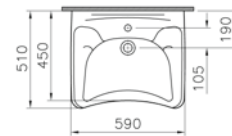

Kod: 6147

Ağırlık (kg): 18,3

Armatür deliği seçeneği:

Orta armatür delikli

Malzeme: Vitreous China

Renk: 003 Beyaz

Renk seçenekleri:

003
Beyaz

095
Pergamon