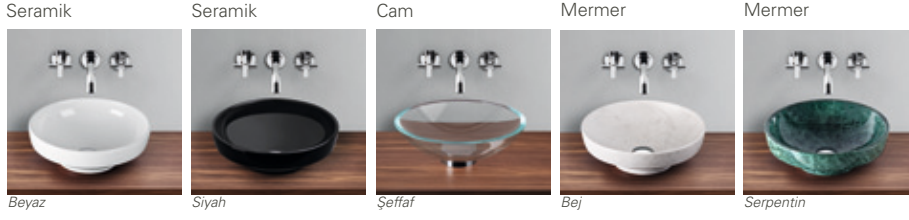

Farklı malzeme, farklı renk seçenekleri

Water Jewels lavaboları seramik, mermer, solid ve cam malzeme seçenekleri ile zengin malzeme ve renk seçenekleri sunuyor. Altın ve bakır renklere uyumlu batarya seçenekleri bulunuyor.