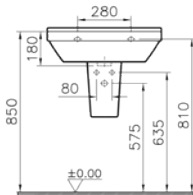

Pergamon

55 cm lavabo seçeneği için [vitra.com.tr](http://vitra.com.tr) adresinden yararlanabilirsiniz.

**Kod:** 6018

**Ağırlık (kg):** 4,8

**Armatür deliği seçeneği:**

Armatür deliksiz

Sağdan tek armatür delikli