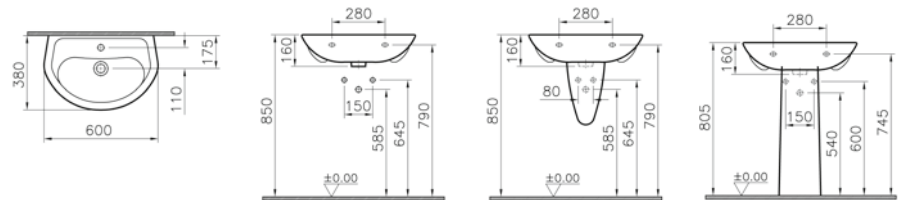

Kod: 6604

Ağırlık (kg): 12,1

Armatür deliği seçeneği:

Armatür deliksiz

Orta armatür delikli

3 armatür delikli (8")

Uyumlu ürünler:

6174 Büyük yarım ayak

5876 Kolon ayak

Malzeme: Vitreous China

Renk: 003 Beyaz

Renk seçenekleri:

003
Beyaz

095
Pergamon