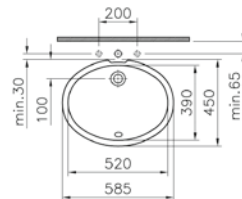

Kod: 6069

Ağırlık (kg): 9,4

Armatür deliği seçeneği:

Armatür deliksiz

Malzeme: Vitreous China

Renk: 003 Beyaz

Renk seçenekleri:

003
Beyaz

095
Pergamon

42 ve 57 cm lavabo seçenekleri için
vitra.com.tr adresinden yararlanabilirsiniz.