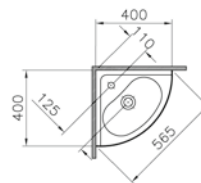

Kod: 6093

Ağırlık (kg): 10,2

Armatür deliği seçeneği:

Armatür deliksiz

Orta armatür delikli

Malzeme: Vitreous China

Renk: 003 Beyaz

Renk seçenekleri:

003
Beyaz

095
Pergamon

45 cm lavabo seçeneği için vitra.com.tr adresinden yararlanabilirsiniz.