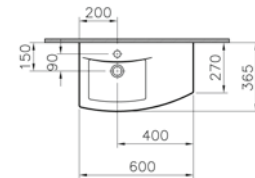

Kod: 5025

Ağırlık (kg): 12,1

Armatür deliği seçeneği:

Orta armatür delikli

Armatür deliksiz

Malzeme: Vitreous China

Renk: 003 Beyaz