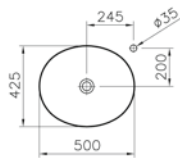

Tezgahüstü armatür ile kullanım