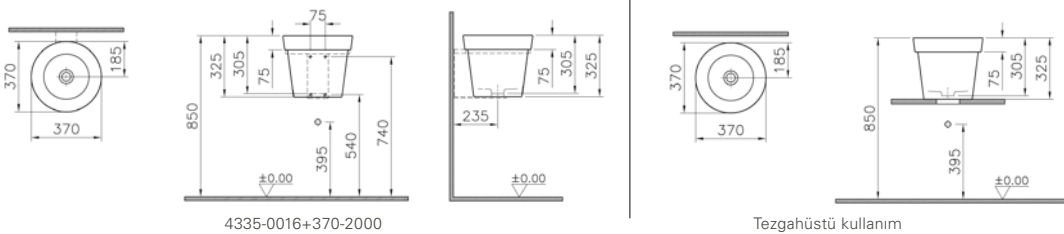

Kod: 4335

Ağırlık (kg): 10,7

Armatür deliği seçeneği:

Armatür deliksiz

Uyumlu ürünler:

370-2000 Saksı lavabo taşıyıcı ünitesi

Malzeme: Fine Fire Clay

Renk: 044 Terrakota-Beyaz