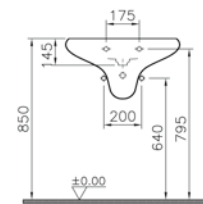

Kod: 4260

Ağırlık (kg): 19,9

Armatür deliği seçeneği:

Orta armatür delikli, özel sifonu dahildir.

3 armatür delikli, özel sifonu dahildir.

Malzeme: Vitreous China

Renk: 403 Beyaz

Renk seçenekleri:

403
Beyaz

495
Pergamon

446
Turuncu

436
Yeşil

470
Siyah