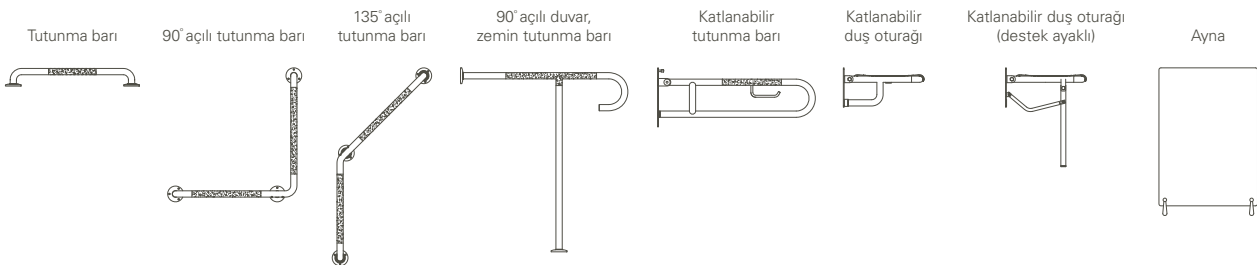

# VitrA lavabo seçenekleri

Yarım ayaklı lavabo, 55 cm

Kolon ayaklı lavabo, 55 cm

Kompakt kolon ayaklı köşe lavabo, 40 cm

Etajerli lavabo, 80 cm

Çanak lavabo, 60 cm

Yarım tezgah lavabo, 55 cm

Tezgahüstü lavabo, 50 cm

Tezgahaltı lavabo, 43 cm

Kompakt lavabo, 50x28 cm

Bedensel engelli lavabosu

## Bedensel engelli tamamlayıcı ürünleri

Tamamlayıcı ürünlerle, yaşlıların ve bedensel engellilerin banyo mekanını rahat ve konforlu bir şekilde kullanmalarını sağlıyoruz. Paslanmaz çelikten üretilen tamamlayıcı ürünler, aynı zamanda kaymayı engelleyici özelliğe sahip.