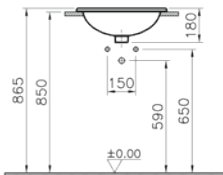

**Renk seçenekleri:**

003

Beyaz

095

Pergamon

43 ve 53 cm lavabo seçenekleri için  
vitra.com.tr adresinden yararlanabilirsiniz.

**Kod:** 5464

**Ağırlık (kg):** 9,16