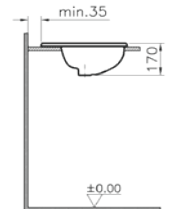

Pergamon

45 ve 55 cm lavabo seçenekleri için  
vitra.com.tr adresinden yararlanabilirsiniz.

**Kod:** 4046

**Ağırlık (kg):** 7,3

**Armatür deliği seçeneği:**

Armatür deliksiz

**Malzeme:** Vitreous China

**Renk:** 003 Beyaz