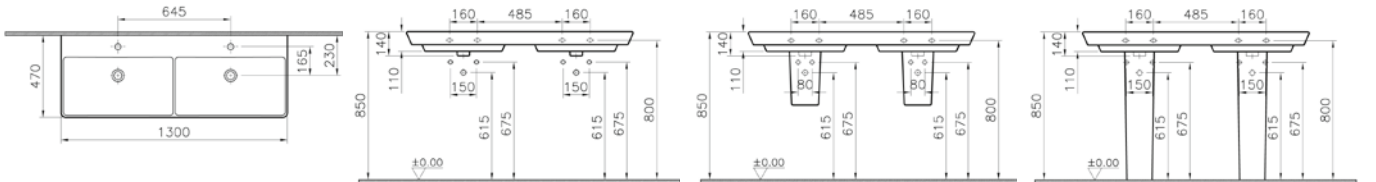

T4

Çift gözlü lavabo, 130 cm

Kod: 4455

Ağırlık (kg): 33

Armatür deliği seçeneği:

Orta armatür delikli

Uyumlu ürünler:

4456 Yarım ayak

4457 Kolon ayak

340-1550 Havluluk

Malzeme: Fine Fire Clay

Renk: 003 Beyaz

Tezgahüstü kullanım seçeneği için,
vitra.com.tr adresinden yararlanabilirsiniz.