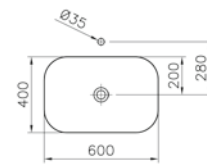

Kod: 5221

Ağırlık (kg): 7,8

Armatür deliği seçeneği:

Armatür deliksiz

Malzeme: Fine Fire Clay

Renk: 403 Beyaz