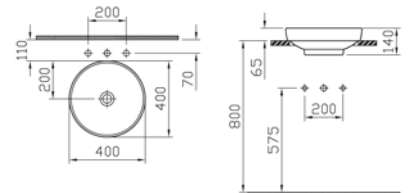

TEZGAHÜSTÜ