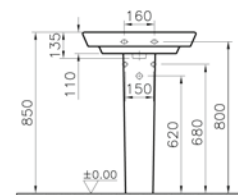

**Uyumlu ürünler:**

4456 Yarım ayak

4457 Kolon ayak

340-1550 Havluluk

**Malzeme:** Fine Fire Clay

**Renk:** 003 Beyaz

45, 70 ve 90 cm lavabo seçenekleri ve tezgahüstü seçeneği için [vitra.com.tr](http://vitra.com.tr) adresinden yararlanabilirsiniz.