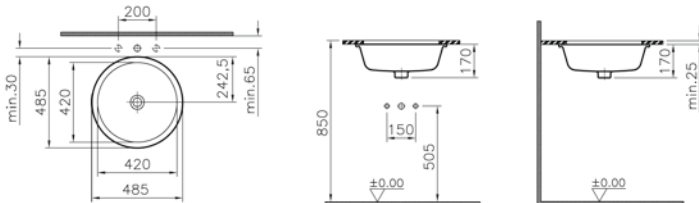

Kod: 5147

Ağırlık (kg): 7,8

Armatür deliği seçeneği:

Armatür deliksiz

Malzeme: Fine Fire Clay

Renk: 003 Beyaz