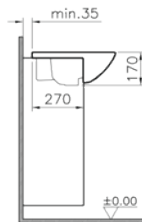

S20

Yarım tezgah lavabo, 55 cm

Kod: 5524

Ağırlık (kg): 13,9

Armatür deliği seçeneği:

Orta armatür delikli

Malzeme: Vitreous China

Renk: 003 Beyaz

Renk seçenekleri:

003

Beyaz

095

Pergamon