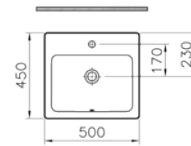

Pergamon

45 ve 55 cm lavabo seçenekleri için  
vitra.com.tr adresinden yararlanabilirsiniz.

**Kod:** 4046

**Ağırlık (kg):** 7,3

**Armatür deliği seçeneği:**

Armatür deliksiz

**Malzeme:** Vitreous China

**Renk:** 003 Beyaz