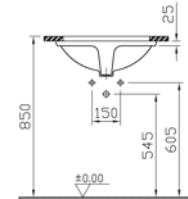

Kod: 5339

Ağırlık (kg): 8,9

Malzeme: Vitreous China

Renk: 003 Beyaz

Renk seçenekleri:

003
Beyaz

095
Pergamon