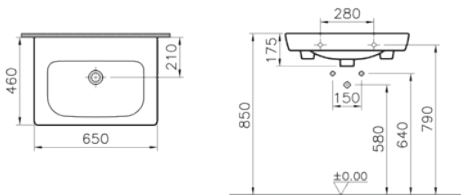

S20

Etajerli lavabo, 65 cm

Kod: 5522

Ağırlık (kg): 15,74

Armatür deliği seçeneği:

Orta armatür delikli

Malzeme: Vitreous China

Renk: 003 Beyaz

Renk seçenekleri:

003

Beyaz

095

Pergamon

85 cm lavabo seçeneği için vitra.com.tr adresinden yararlanabilirsiniz.