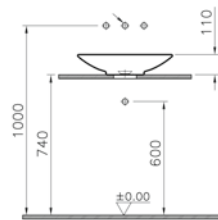

Tezgahüstü armatür ile kullanım

**Kod:** 5192

**Ağırlık (kg):** 6,5

**Armatür deliği seçeneđi:**

Armatür deliksiz

**Malzeme:** Fine Fire Clay

**Renk:** 403 Beyaz

Ankastre armatür ile kullanım