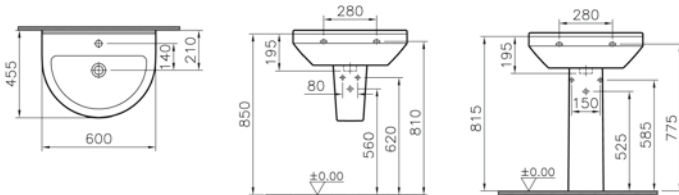

S50

Lavabo, 60 cm

Kod: 5302

Ağırlık (kg): 14,9

Armatür deliği seçeneği:

Orta armatür delikli

Uyumlu ürünler:

5316 Yarım ayak

6936 Kolon ayak

Malzeme: Vitreous China

Renk: 003 Beyaz

Renk seçenekleri:

003
Beyaz

095
Pergamon

45, 50, 55 ve 65 cm lavabo seçenekleri için
vitra.com.tr adresinden yararlanabilirsiniz.