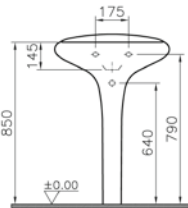

Kod: 4251

Ağırlık (kg): 23,8

Armatür deliği seçeneği:

Armatür deliksiz, özel sifonu dahildir.

Malzeme: Fine Fire Clay

Renk: 403 Beyaz

Renk seçenekleri:

403
Beyaz

495
Pergamon

446
Turuncu

436
Yeşil

470
Siyah