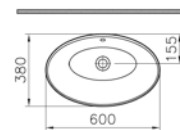

Geo oval anak lavabo, 60 cm

Özel lavabolar

Kod: 4423

Ağırlık (kg): 9,8

Armatür deliđi seçeneđi:

Armatür deliksiz

Malzeme: Fine Fire Clay

Renk: 003 Beyaz