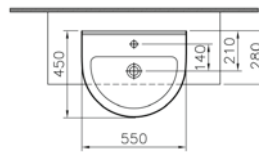

095  
Pergamon

S20

Yarım tezgah lavabo, 55 cm

**Kod:** 5524

**Ağırlık (kg):** 13,9

**Armatür deliği seçeneği:**

Orta armatür delikli

**Malzeme:** Vitreous China