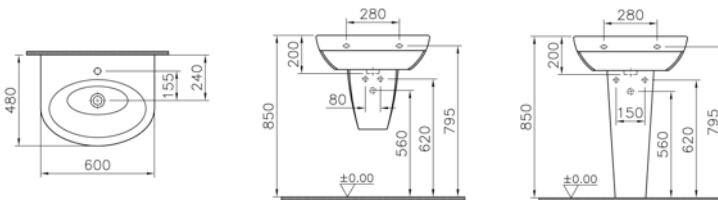

**Uyumlu ürünler:**

4294 Yarım ayak

4296 Kolon ayak

**Malzeme:** Vitreous China

**Renk:** 003 Beyaz

45, 50 ve 55 cm lavabo seçenekleri için  
vitra.com.tr adresinden yararlanabilirsiniz.

**Kod:** 6852

**Ağırlık (kg):** 14,1