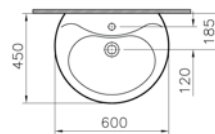

**Renk seçenekleri:**

003

Beyaz

095

Pergamon

S50

Lavabo, 60 cm

**Kod:** 5302