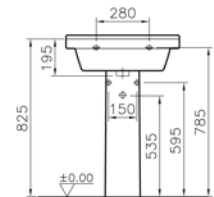

095

Pergamon

45, 55, 65, 80 cm lavabo seçenekleri için [vitra.com.tr](http://vitra.com.tr) adresinden yararlanabilirsiniz.

S20

Lavabo, 60 cm

**Kod:** 5503

**Ağırlık (kg):** 15,9

**Armatür deliği seçeneği:**