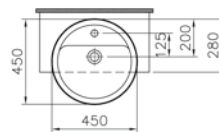

Kod: 5146

Ağırlık (kg): 11,6

Armatür deliği seçeneği:

Orta armatür delikli

Malzeme: Fine Fire Clay

Renk: 003 Beyaz