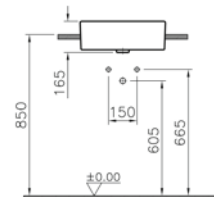

Kod: 5146

Ağırlık (kg): 11,6

Armatür deliği seçeneği:

Orta armatür delikli

Malzeme: Fine Fire Clay

Renk: 003 Beyaz