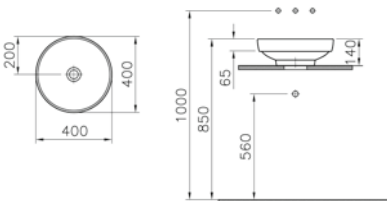

Kod: 4334

Ağırlık (kg): 5,6

Armatür deliği seçeneği:

Armatür deliksiz

Malzeme: Fine Fire Clay

Renk: 049 Terrakota-Turkuaz

Renk seçenekleri:

003 Beyaz	070 Siyah	043 Terrakota/ Mavi	049 Terrakota/ Turkuaz	471 Platin	472 Altın	473 Bakır

ÇANAK