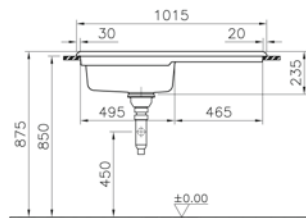

003

Beyaz

095

Pergamon

**Kod:** 4081

**Ağırlık (kg):** 35

**Armatür deliği seçeneği:**

Armatür deliksiz  
(sonradan açılabilir armatür deliği)