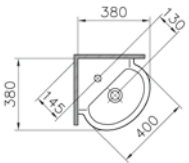

Sunrise

Köşe lavabo, 40 cm

Kod: 5375

Ağırlık (kg): 8,7

Armatür deliği seçeneği:

Orta armatür delikli

Uyumlu ürünler:

5383 Kolon ayak

Malzeme: Vitreous China

Renk: 003 Beyaz