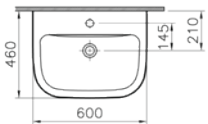

S20

Lavabo, 60 cm

Kod: 5503

Ağırlık (kg): 15,9

Armatür deliği seçeneği:

Orta armatür delikli

Uyumlu ürünler:

5281 Yarım ayak

5529 Kolon ayak

Malzeme: Vitreous China

Renk: 003 Beyaz

Renk seçenekleri:

003
Beyaz

095
Pergamon

45, 50, 55 ve 65 cm lavabo seçenekleri için
vitra.com.tr adresinden yararlanabilirsiniz.