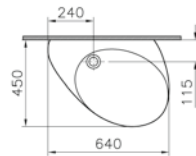

A475099+4405

**Kod:** 4404

**Ağırlık (kg):** 19,7

**Armatür deliği seçeneği:**

Armatür deliksiz, özel sifonu dahildir.

**Malzeme:** Fine Fire Clay

**Renk:** 403 Beyaz

80 cm lavabo seçeneği için [vitra.com.tr](http://vitra.com.tr) adresinden yararlanabilirsiniz.