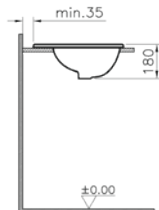

**Renk seçenekleri:**

003

Beyaz

095

Pergamon

43 ve 53 cm lavabo seçenekleri için  
vitra.com.tr adresinden yararlanabilirsiniz.

**Kod:** 5464

**Ağırlık (kg):** 9,16