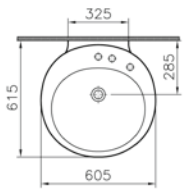

495  
Pergamon

446  
Turuncu

436  
Yeşil

470  
Siyah

**Kod:** 4261**Ağırlık (kg):** 22,8**Armatür deliği seçeneği:**

Orta armatür delikli, özel sifonu dahildir.

3 armatür delikli, özel sifonu dahildir.

**Malzeme:** Vitreous China**Renk:** 403 Beyaz**Renk seçenekleri:**403  
Beyaz495  
Pergamon446  
Turuncu436  
Yeşil470  
Siyah