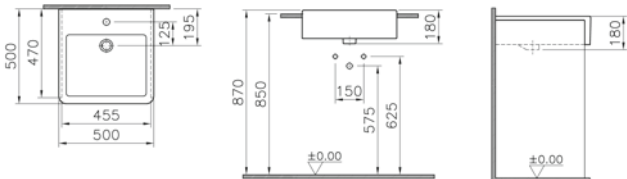

Options

Nuovella yarım tezgah lavabo, 50x50 cm

Kod: 4090

Ağırlık (kg): 18,9

Armatür deliği seçeneği:

Orta armatür delikli

3 armatür delikli (8")

Armatür deliksiz

Malzeme: Fine Fire Clay

Renk: 003 Beyaz

40 cm lavabo seçeneği için vitra.com.tr adresinden yararlanabilirsiniz.