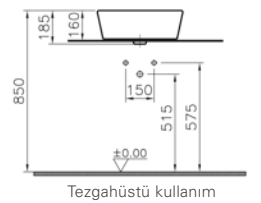

Kod: 5130

Ağırlık (kg): 11,4

Armatür deliği seçeneği:

Armatür deliksiz

Malzeme: Fine Fire Clay

Renk: 003 Beyaz