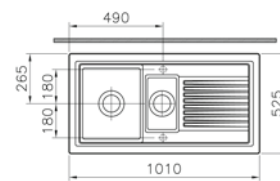

Kod: 4081

Ağırlık (kg): 35

Armatür deliği seçeneği:

Armatür deliksiz
(sonradan açılabilir armatür deliği)

Uyumlu ürünler:

311349 Mutfak eviye sifonu

Malzeme: Fine Fire Clay

Renk: 003 Beyaz

Renk seçenekleri:

003
Beyaz

095
Pergamon