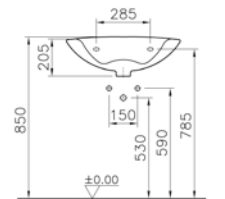

Kod: 6147

Ağırlık (kg): 18,3

Armatür deliği seçeneği:

Orta armatür delikli

Malzeme: Vitreous China

Renk: 003 Beyaz

Renk seçenekleri:

003
Beyaz

095
Pergamon