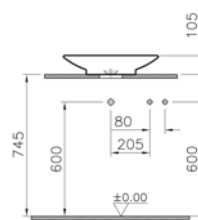

Tezgahüstü armatür ile kullanım