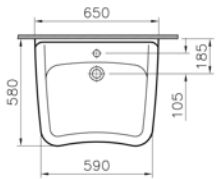

Kod: 6256

Ağırlık (kg): 19,3

Armatür deliği seçeneği:

Orta armatür delikli

Malzeme: Vitreous China

Renk: 003 Beyaz

Renk seçenekleri:

003

Beyaz

095

Pergamon