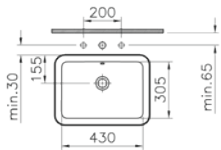

Beyaz

095

Pergamon

38 ve 48 cm lavabo seçenekleri için  
vitra.com.tr adresinden yararlanabilirsiniz.

**Kod:** 6069

**Ağırlık (kg):** 9,4

**Armatür deliği seçeneği:**

Armatür deliksiz