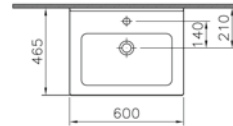

Orta armatür delikli

**Uyumlu ürünler:**

52446 S50 Lavabo dolabı, 60 cm

**Malzeme:** Fine Fire Clay

**Renk:** 003 Beyaz

**Renk seçenekleri:**

80, 100 ve 120 cm lavabo seçenekleri için [vitra.com.tr](http://vitra.com.tr) adresinden yararlanabilirsiniz.