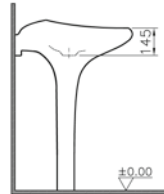

Kod: 4251

Ağırlık (kg): 23,8

Armatür deliği seçeneği:

Armatür deliksiz, özel sifonu dahildir.

Malzeme: Fine Fire Clay

Renk: 403 Beyaz

Renk seçenekleri:

403
Beyaz

495
Pergamon

446
Turuncu

436
Yeşil

470
Siyah