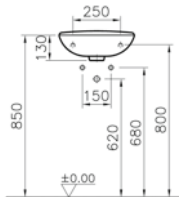

Kod: 6049

Ağırlık (kg): 5,9

Armatür deliği seçeneği:

Armatür deliksiz

Sağdan tek armatür delikli

Malzeme: Vitreous China

Renk: 003 Beyaz

Renk seçenekleri:

003

Beyaz

095

Pergamon