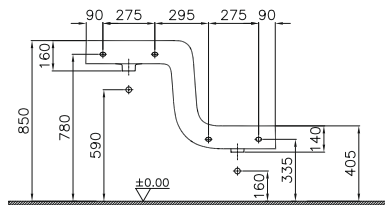

Kod: 4444

Ağırlık (kg): 36,5

Armatür deliği seçeneği:

Armatür deliksiz

Uyumlu ürünler:

340-1520 Family raf

Malzeme: Fine Fire Clay

Renk: 003 Beyaz

Sol lavabo seçeneği için vitra.com.tr adresinden yararlanabilirsiniz.

4444+340-1520