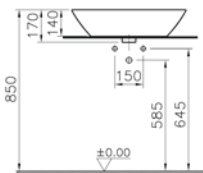

Kod: 4425

Ağırlık (kg): 12,3

Armatür deliği seçeneği:

Armatür deliksiz

Malzeme: Fine Fire Clay

Renk: 003 Beyaz