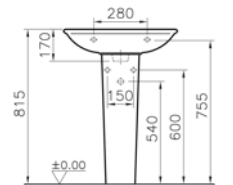

Kod: 6013

Ağırlık (kg): 14,4

Armatür deliği seçeneği:

Orta armatür delikli

Uyumlu ürünler:

6906 Yarım ayak

6404 Kolon ayak

Malzeme: Vitreous China

Renk: 003 Beyaz

51, 55 ve 65 cm lavabo seçenekleri için
vitra.com.tr adresinden yararlanabilirsiniz.