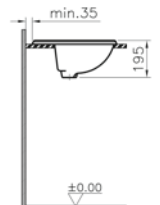

Kod: 6084

Ağırlık (kg): 7,3

Armatür deliği seçeneği:

Orta armatür delikli

3 armatür delikli (8")

Malzeme: Vitreous China

Renk: 003 Beyaz

Renk seçenekleri:

003
Beyaz

095
Pergamon