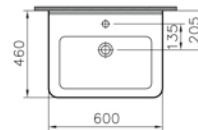

095

Pergamon

45, 55, 65, 80 cm lavabo seçenekleri için [vitra.com.tr](http://vitra.com.tr) adresinden yararlanabilirsiniz.

S20

Lavabo, 60 cm

**Kod:** 5503

**Ağırlık (kg):** 15,9

**Armatür deliği seçeneği:**