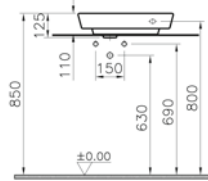

T4

Dar lavabo, 50x30 cm

Kod: 4458

Ağırlık (kg): 9,1

Armatür deliği seçeneği:

Orta armatür delikli

Malzeme: Fine Fire Clay

Renk: 003 Beyaz

60x35 cm lavabo ve tezgahüstü kullanım seçeneği için vitra.com.tr adresinden yararlanabilirsiniz.

Tezgah üstü kullanım