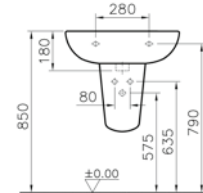

**Renk seçenekleri:**

003

Beyaz

095

Pergamon

S50

Lavabo, 60 cm

**Kod:** 5302