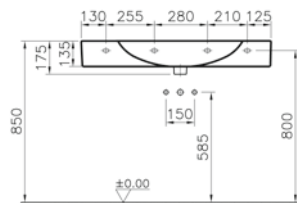

Kod: 4196

Ağırlık (kg): 25,5

Armatür deliği seçeneği:

Orta armatür delikli

Malzeme: Fine Fire Clay

Renk: 403 Beyaz