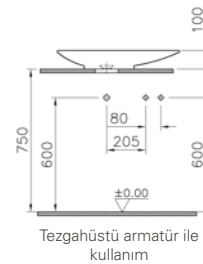

Tezgahüstü armatür ile kullanım

**Kod:** 5194

**Ağırlık (kg):** 5,7

**Armatür deliği seçeneği:**

Armatür deliksiz

**Malzeme:** Fine Fire Clay

**Renk:** 403 Beyaz

**Kod:** 5221