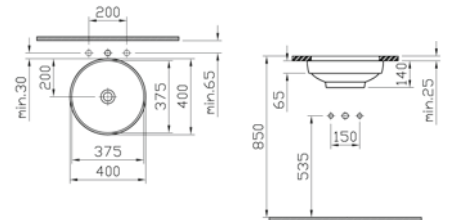

TEZGAHALTI