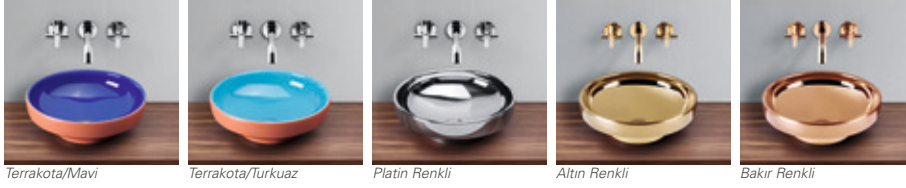

Seramik özel sır