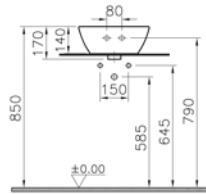

Kod: 4422

Ağırlık (kg): 9,9

Armatür deliği seçeneği:

Orta armatür delikli

Malzeme: Fine Fire Clay

Renk: 003 Beyaz

Tezgahüstü kullanım