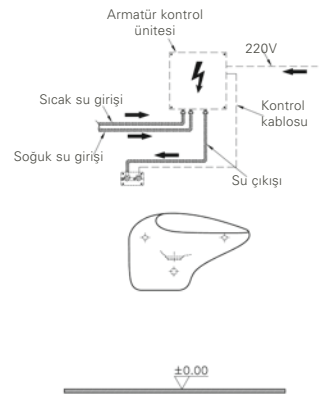

A475099+4405

**Kod:** 4404

**Ağırlık (kg):** 19,7

**Armatür deliği seçeneği:**

Armatür deliksiz, özel sifonu dahildir.

**Malzeme:** Fine Fire Clay

**Renk:** 403 Beyaz

80 cm lavabo seçeneği için [vitra.com.tr](http://vitra.com.tr) adresinden yararlanabilirsiniz.