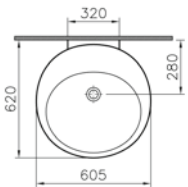

Kod: 4251

Ağırlık (kg): 23,8

Armatür deliği seçeneği:

Armatür deliksiz, özel sifonu dahildir.

Malzeme: Fine Fire Clay

Renk: 403 Beyaz

Renk seçenekleri:

403
Beyaz

495
Pergamon

446
Turuncu

436
Yeşil

470
Siyah