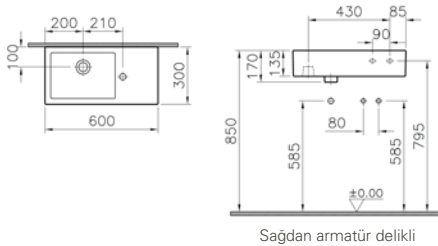

**Renk seçenekleri:**

003

Beyaz

095

Pergamon

Armatür deliksiz, sağdan armatürlü ve 60x40 cm lavabo seçenekleri için vitra.com.tr adresinden yararlanabilirsiniz.

**Kod:** 6037

**Ađırlık (kg):** 20,4