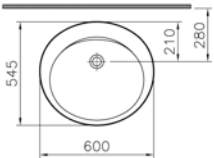

Kod: 4280

Ağırlık (kg): 25,7

Armatür deliği seçeneği:

Armatür deliksiz, özel sifonu dahildir.

Malzeme: Fine Fire Clay

Renk: 403 Beyaz

Renk seçenekleri:

403
Beyaz

495
Pergamon

446
Turuncu

436
Yeşil

470
Siyah