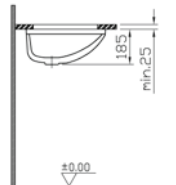

**Ağırlık (kg):** 8,9

**Malzeme:** Vitreous China

**Renk:** 003 Beyaz

**Renk seçenekleri:**

003  
Beyaz

095  
Pergamon

S20

Tezgahaltı lavabo, 43 cm