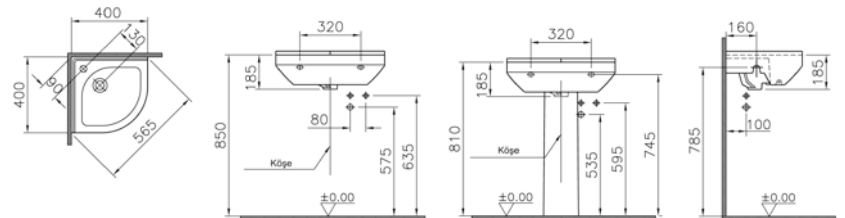

Kod: 5306

Ağırlık (kg): 9,7

Armatür deliği seçeneği:

Orta armatür delikli

Uyumlu ürünler:

6936 Kolon ayak

Malzeme: Vitreous China

Renk: 003 Beyaz

Renk seçenekleri:

003
Beyaz

095
Pergamon