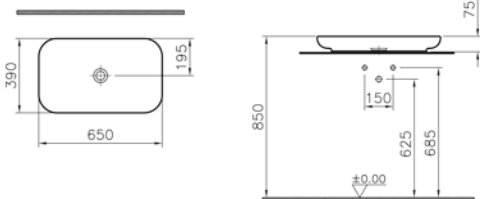

Kod: 5357

Ağırlık (kg): 16,5

Armatür deliği seçeneği:

Armatür deliksiz

Malzeme: Fine Fire Clay

Renk: 003 Beyaz

80 cm lavabo seçeneği için vitra.com.tr adresinden yararlanabilirsiniz.