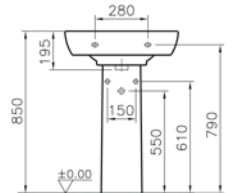

Kod: 5166

Ağırlık (kg): 19,2

Armatür deliği seçeneği:

Orta armatür delikli

Uyumlu ürünler:

5157 Yarım ayak

5158 Kolon ayak

Malzeme: Fine Fire Clay

Renk: 003 Beyaz

45, 55, 65, 80 ve 85 cm lavabo seçenekleri için vitra.com.tr adresinden yararlanabilirsiniz.