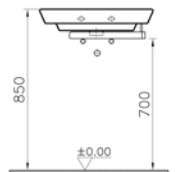

**Uyumlu ürünler:**

4456 Yarım ayak

4457 Kolon ayak

340-1550 Havluluk

**Malzeme:** Fine Fire Clay

**Renk:** 003 Beyaz

45, 70 ve 90 cm lavabo seçenekleri ve tezgahüstü seçeneği için [vitra.com.tr](http://vitra.com.tr) adresinden yararlanabilirsiniz.