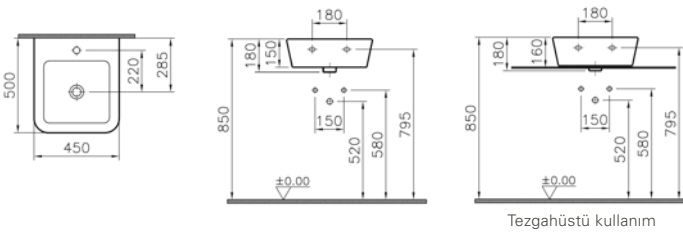

# Dikdörtgen lavabo, 45 cm

**Kod:** 5133

**Ağırlık (kg):** 15,4

**Armatür deliği seçeneği:**

Orta armatür delikli

**Malzeme:** Fine Fire Clay

**Renk:** 003 Beyaz

55 cm lavabo seçeneği için [vitra.com.tr](http://vitra.com.tr) adresinden yararlanabilirsiniz.