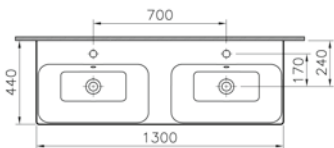

Nuo çift gözlü lavabo, 130 cm

Özel lavabolar

Kod: 4433

Ağırlık (kg): 34,5

Armatür deliği seçeneği:

Orta armatür delikli

Uyumlu ürünler:

370-4200 Havluluk

Malzeme: Fine Fire Clay

Renk: 003 Beyaz

Tezgahüstü kullanım seçeneği için
vitra.com.tr adresinden yararlanabilirsiniz.