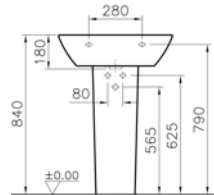

65 cm lavabo seçeneği için [vitra.com.tr](http://vitra.com.tr) adresinden yararlanabilirsiniz.

**Kod:** 4445

**Ağırlık (kg):** 36,5

**Armatür deliği seçeneği:**

Orta armatür delikli

**Uyumlu ürünler:**

340-1520 Family raf