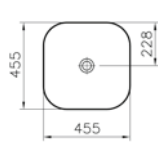

Piu Due kare anak lavabo, 45 cm

Özel lavabolar

Kod: 5191

Ağırlık (kg): 6,2

Armatür deliđi seçeneđi:

Armatür deliksiz

Malzeme: Fine Fire Clay

Renk: 403 Beyaz

Ankastre armatür ile kullanım