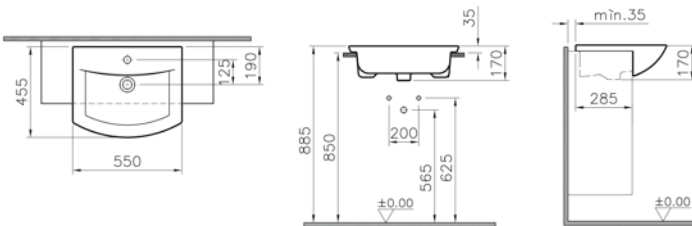

**Kod:** 5039

**Ağırlık (kg):** 12,5

**Armatür deliği seçeneği:**

Orta armatür delikli

**Malzeme:** Vitreous China

**Renk:** 003 Beyaz

**Kod:** 5146

**Ağırlık (kg):** 11,6