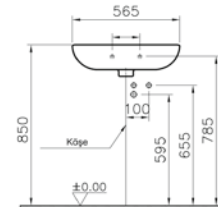

T4

Yarım tezgah lavabo, 60 cm

**Kod:** 4460

**Ağırlık (kg):** 14,6

**Armatür deliği seçeneği:**

Orta armatür delikli

**Malzeme:** Fine Fire Clay

**Renk:** 003 Beyaz