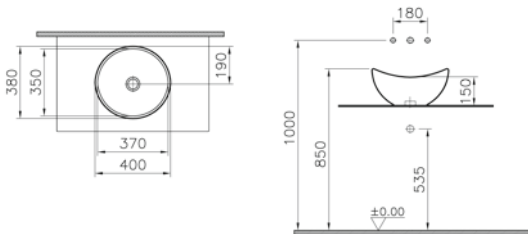

Kod: 6059

Ağırlık (kg): 9,7

Armatür deliği seçeneği:

Armatür deliksiz

Malzeme: Vitreous China

Renk: 003 Beyaz