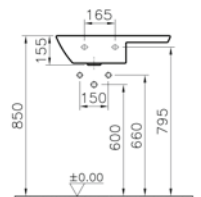

Kod: 5025

Ağırlık (kg): 12,1

Armatür deliği seçeneği:

Orta armatür delikli

Armatür deliksiz

Malzeme: Vitreous China

Renk: 003 Beyaz