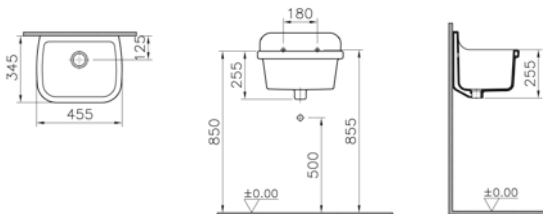

Kod: 6109

Ağırlık (kg): 14,8

Armatür deliği seçeneği:

Armatür deliksiz

Uyumlu ürünler:

424520 Metal ızgara

Malzeme: Vitreous China

Renk: 003 Beyaz

Renk seçenekleri:

003
Beyaz

095
Pergamon