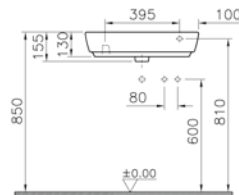

Kod: 4388

Ağırlık (kg): 13,4

Armatür deliği seçeneği:

Sağdan tek armatür delikli

Malzeme: Vitreous China

Renk: 003 Beyaz

Tezgah üzeri kullanım, 50x25 cm sağdan, 80x35 cm sağdan ve soldan armatür seçenekleri için vitra.com.tr adresinden yararlanabilirsiniz.

Tezgahüstü kullanım