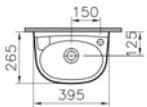

Kod: 6049

Ağırlık (kg): 5,9

Armatür deliği seçeneği:

Armatür deliksiz

Sağdan tek armatür delikli

Malzeme: Vitreous China

Renk: 003 Beyaz

Renk seçenekleri:

003

Beyaz

095

Pergamon