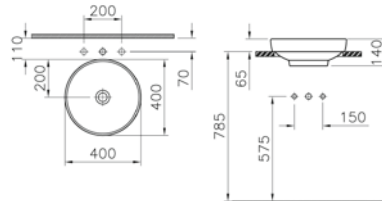

TEZGAHÜSTÜ