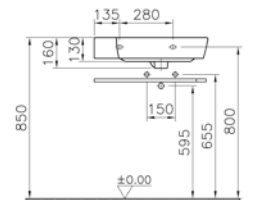

5377+1340-1420