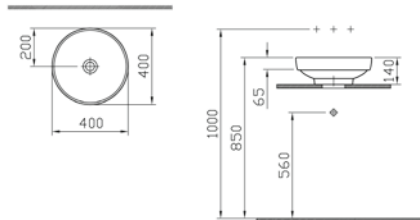

Kod: 427208

Ağırlık (kg): 11

Armatür deliği seçeneği:

Armatür deliksiz

Malzeme: Mermer

Renk: Serpentin

Bej renk seçeneği için vitra.com.tr adresinden yararlanabilirsiniz.

ÇANAK