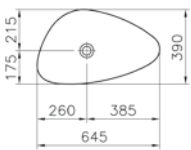

Tezgahüstü armatür ile kullanım

**Kod:** 5194

**Ağırlık (kg):** 5,7

**Armatür deliği seçeneği:**

Armatür deliksiz

**Malzeme:** Fine Fire Clay

**Renk:** 403 Beyaz

**Kod:** 5221