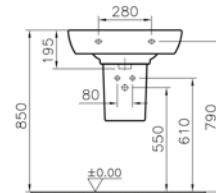

Kod: 5166

Ağırlık (kg): 19,2

Armatür deliği seçeneği:

Orta armatür delikli

Uyumlu ürünler:

5157 Yarım ayak

5158 Kolon ayak

Malzeme: Fine Fire Clay

Renk: 003 Beyaz

45, 55, 65, 80 ve 85 cm lavabo seçenekleri için vitra.com.tr adresinden yararlanabilirsiniz.