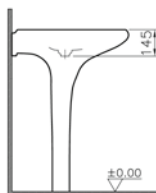

495  
Pergamon

446  
Turuncu

436  
Yeşil

470  
Siyah

**Kod:** 4261**Ağırlık (kg):** 22,8**Armatür deliği seçeneği:**

Orta armatür delikli, özel sifonu dahildir.

3 armatür delikli, özel sifonu dahildir.

**Malzeme:** Vitreous China**Renk:** 403 Beyaz**Renk seçenekleri:**403  
Beyaz495  
Pergamon446  
Turuncu436  
Yeşil470  
Siyah