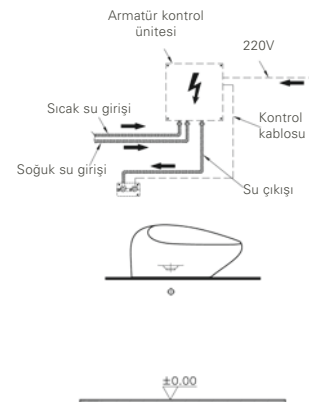

Kod: 4408

Ağırlık (kg): 15,5

Armatür deliği seçeneği:

Armatür deliksiz, özel sifonu dahildir.

Malzeme: Fine Fire Clay

Renk: 403 Beyaz

A475099+4408