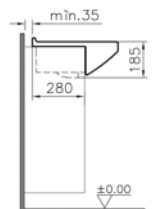

Kod: 5307

Ağırlık (kg): 13,1

Armatür deliği seçeneği:

Orta armatür delikli

Malzeme: Vitreous China

Renk: 003 Beyaz

Renk seçenekleri:

003
Beyaz

095
Pergamon