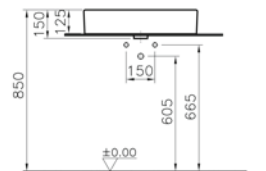

Kod: 4434

Ağırlık (kg): 14,3

Armatür deliđi seçeneđi:

Armatür deliksiz

Malzeme: Fine Fire Clay

Renk: 003 Beyaz