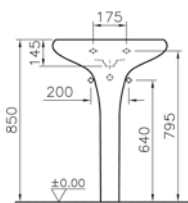

495  
Pergamon

446  
Turuncu

436  
Yeşil

470  
Siyah

**Kod:** 4261**Ağırlık (kg):** 22,8**Armatür deliği seçeneği:**

Orta armatür delikli, özel sifonu dahildir.

3 armatür delikli, özel sifonu dahildir.

**Malzeme:** Vitreous China**Renk:** 403 Beyaz**Renk seçenekleri:**403  
Beyaz495  
Pergamon446  
Turuncu436  
Yeşil470  
Siyah