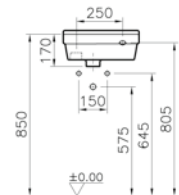

S50 Kompakt

Dar lavabo, 40 cm

Kod: 5343

Ağırlık (kg): 9

Armatür deliği seçeneği:

Armatür deliksiz

Sağdan tek armatür delikli

Malzeme: Vitreous China

Renk: 003 Beyaz

Renk seçenekleri:

003

Beyaz

095

Pergamon

50 cm lavabo seçeneği için vitra.com.tr adresinden yararlanabilirsiniz.