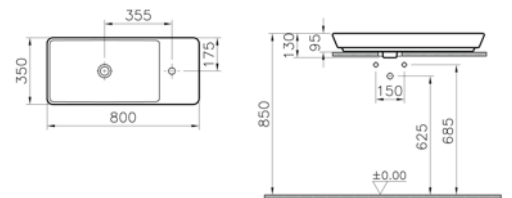

Kod: 4462

Ağırlık (kg): 13

Armatür deliđi seeneđi:

Armatür deliksiz

Malzeme: Fine Fire Clay

Renk: 003 Beyaz