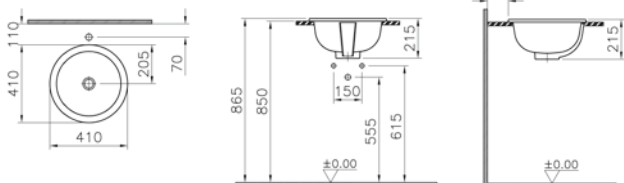

Kod: 4046

Ağırlık (kg): 7,3

Armatür deliği seçeneği:

Armatür deliksiz

Malzeme: Vitreous China

Renk: 003 Beyaz

Renk seçenekleri:

003

Beyaz

095

Pergamon