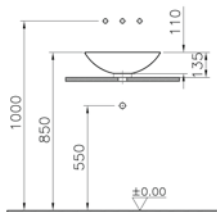

**Armatür deliđi seçeneđi:**

Armatür deliksiz

**Malzeme:** Cam

**Kod:** 4360**Ağırlık (kg):** 10,6**Armatür deliği seçeneği:**

Soldan tek armatür delikli

Sağdan tek armatür delikli

Armatür deliksiz

**Uyumlu ürünler:**