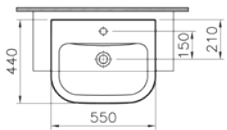

S20

Yarım tezgah lavabo, 55 cm

Kod: 5524

Ağırlık (kg): 13,9

Armatür deliği seçeneği:

Orta armatür delikli

Malzeme: Vitreous China

Renk: 003 Beyaz

Renk seçenekleri:

003

Beyaz

095

Pergamon