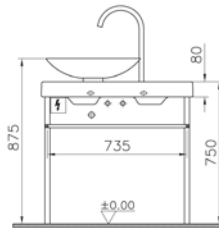

High Q+

Oval cam lavabolu seramik tezgah yerden ayaklı set

Kod: 9101B603-0978

Ağırlık (kg): 36

Malzeme: Fine Fire Clay

Renk: 603 Beyaz

Cam lavabo, sifon, ışık ünitesi, armatür ve yerden havluluk dahildir.

Asma ayaklı seçeneği için vitra.com.tr adresinden yararlanabilirsiniz.