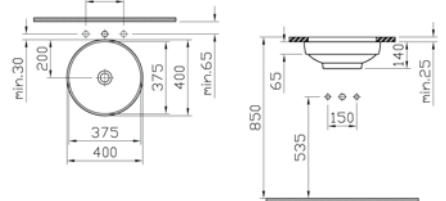

TEZGAHALTI