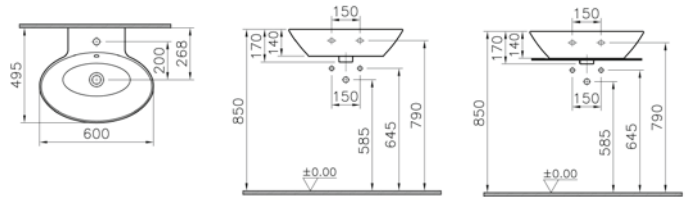

Kod: 4424

Ağırlık (kg): 12,7

Armatür deliği seçeneği:

Orta armatür delikli

Malzeme: Fine Fire Clay

Renk: 003 Beyaz

Tezgahüstü kullanım