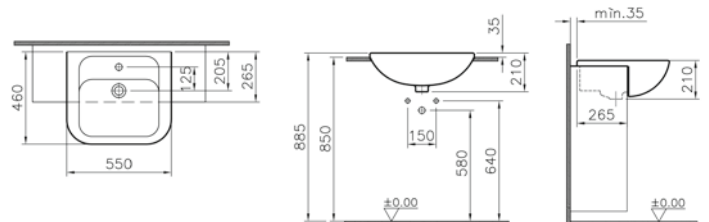

Kod: 5220

Ağırlık (kg): 12,5

Armatür deliği seçeneği:

Orta armatür delikli

Malzeme: Vitreous China

Renk: 003 Beyaz