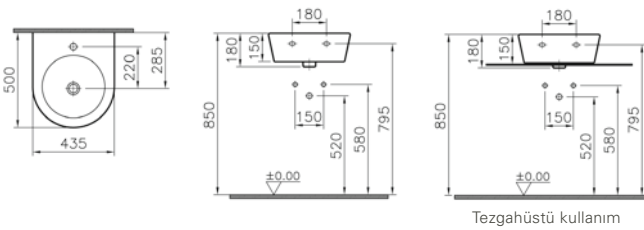

Kod: 5131

Ağırlık (kg): 13,9

Armatür deliği seçeneği:

Orta armatür delikli

Malzeme: Fine Fire Clay

Renk: 003 Beyaz

60 cm lavabo seçeneği için vitra.com.tr adresinden yararlanabilirsiniz.