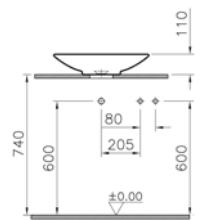

Tezgahüstü armatür ile kullanım