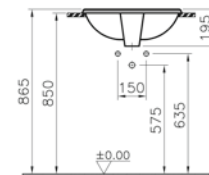

Kod: 6084

Ağırlık (kg): 7,3

Armatür deliği seçeneği:

Orta armatür delikli

3 armatür delikli (8")

Malzeme: Vitreous China

Renk: 003 Beyaz

Renk seçenekleri:

003
Beyaz

095
Pergamon