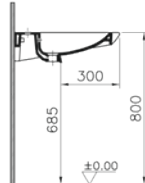

S20

Bedensel engelli lavabosu, 65 cm

Kod: 5291

Ağırlık (kg): 18

Armatür deliği seçeneği:

Orta armatür delikli

Armatür deliksiz

Malzeme: Vitreous China

Renk: 003 Beyaz

Renk seçenekleri:

003

Beyaz

095

Pergamon