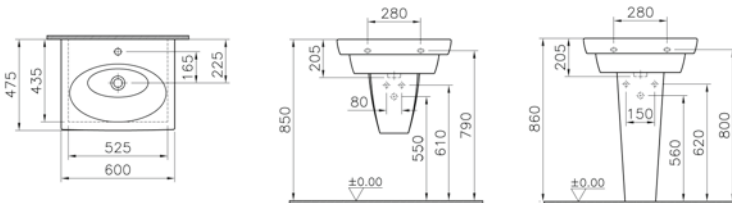

Form 500

Etajerli lavabo, 60 cm

Kod: 4310

Ağırlık (kg): 10,1

Armatür deliği seçeneği:

Orta armatür delikli

Uyumlu ürünler:

4294 Yarım ayak

4296 Kolon ayak

Malzeme: Vitreous China

Renk: 003 Beyaz

45, 65, 80 ve 100 cm lavabo seçenekleri için
vitra.com.tr adresinden yararlanabilirsiniz.