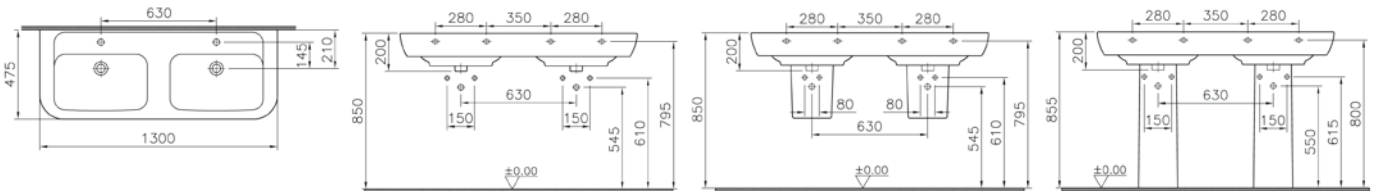

Retro

Çift gözlü lavabo, 130 cm

Kod: 5222

Ağırlık (kg): 32,2

Armatür deliği seçeneği:

Orta armatür delikli

Uyumlu ürünler:

5157 Yarım ayak

5158 Kolon ayak

Malzeme: Fine Fire Clay

Renk: 003 Beyaz