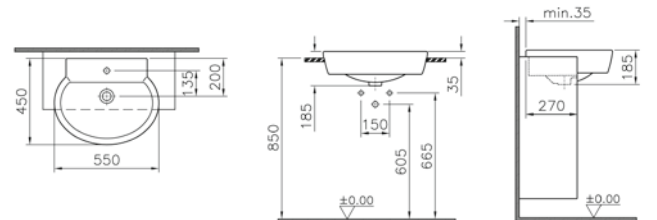

**Ağırlık (kg):** 12,9

**Armatür deliği seçeneği:**

Orta armatür delikli

**Malzeme:** Vitreous China

**Renk:** 003 Beyaz

55 cm dar yarım tezgah lavabo seçeneği için [vitra.com.tr](http://vitra.com.tr) adresinden yararlanabilirsiniz.