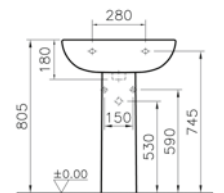

Kod: 6852

Ağırlık (kg): 14,1

Armatür deliği seçeneği:

Orta armatür delikli

Armatür deliksiz

Uyumlu ürünler:

6857 Yarım ayak

6936 Kolon ayak

Malzeme: Vitreous China

Renk: 003 Beyaz

Renk seçenekleri:

003

Beyaz

095

Pergamon