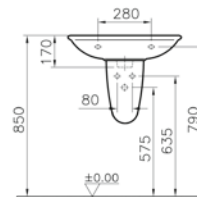

Kod: 6013

Ağırlık (kg): 14,4

Armatür deliği seçeneği:

Orta armatür delikli

Uyumlu ürünler:

6906 Yarım ayak

6404 Kolon ayak

Malzeme: Vitreous China

Renk: 003 Beyaz

51, 55 ve 65 cm lavabo seçenekleri için
vitra.com.tr adresinden yararlanabilirsiniz.