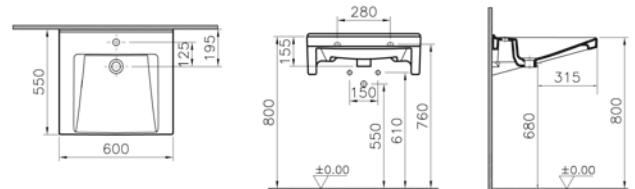

**Renk seçenekleri:**

003

Beyaz

095

Pergamon

70 cm lavabo seçeneği için [vitra.com.tr](http://vitra.com.tr) adresinden yararlanabilirsiniz.

S20

Bedensel engelli lavabosu, 65 cm