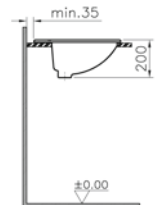

Kod: 6030

Ağırlık (kg): 8,1

Armatür deliği seçeneği:

Orta armatür delikli

3 armatür delikli (8")

Malzeme: Vitreous China

Renk: 003 Beyaz

Renk seçenekleri:

003
Beyaz

095
Pergamon