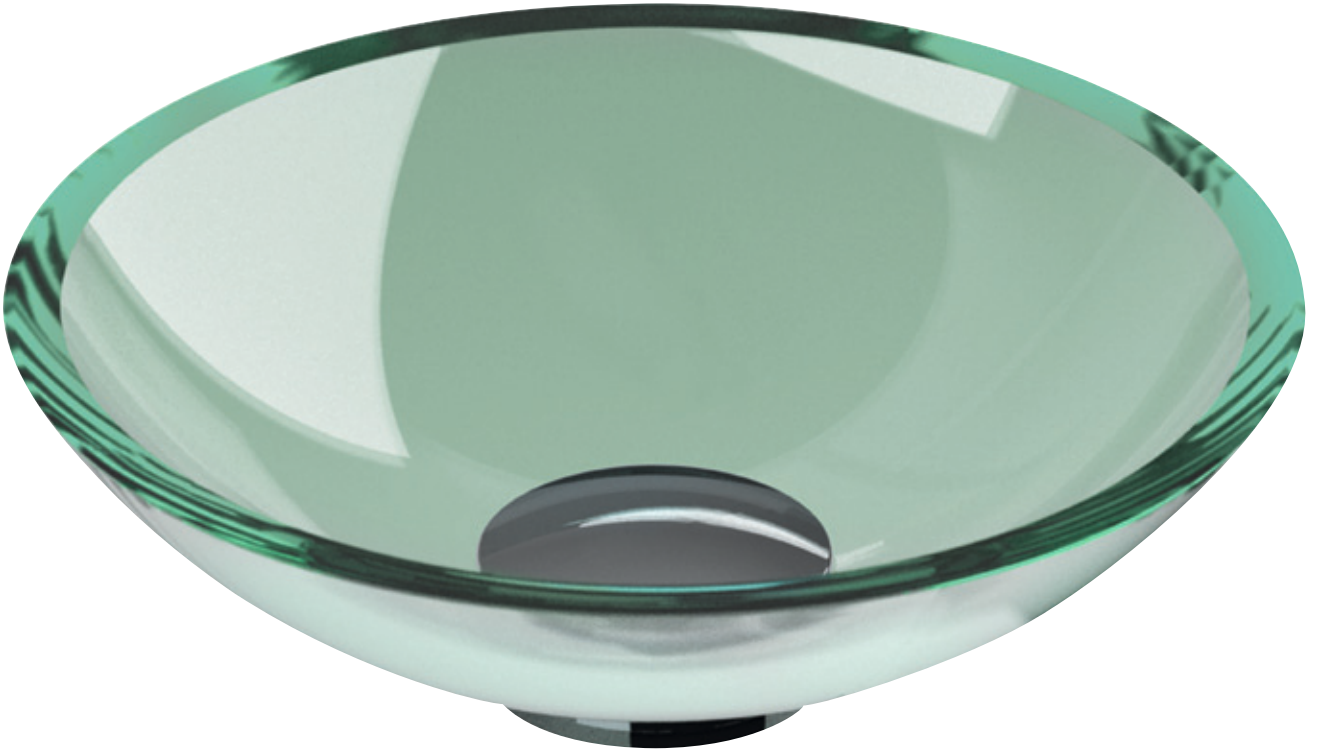

Kod: 427223

Ağırlık (kg): 6

Armatür deliđi seçeneđi:

Armatür deliksiz

Malzeme: Cam