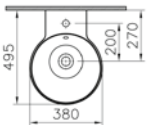

Kod: 4422

Ağırlık (kg): 9,9

Armatür deliği seçeneği:

Orta armatür delikli

Malzeme: Fine Fire Clay

Renk: 003 Beyaz

Tezgahüstü kullanım