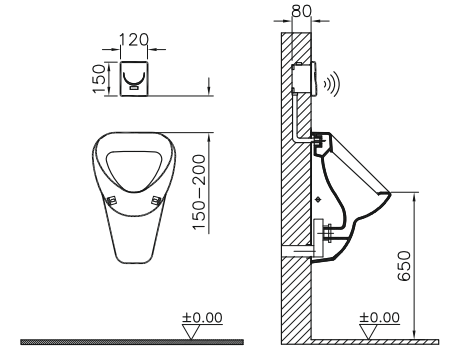

Kod:

310-2121

310-2122

311-2123

Uyumlu ürünler: Arkadan girişli pisuvarlar ile uyumludur.

Ağırlık (kg): 1,4

Yıkama hacmi: 2/4 L

Malzeme: Paslanmaz çelik, pilli

310-2121 Mat krom

310-2122 Krom

311-2123 Saten krom