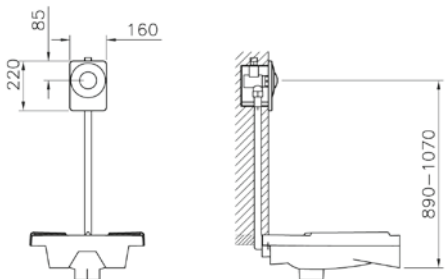

Yıkama sistemleri

Kod: 310-1531

Uyumlu ürünler: Tek klozetler ile uyumludur.

Ağırlık (kg): 1,8

Yıkama hacmi: 3/6 L

Malzeme: Krom kaplı

3/4" temiz su bağlantısı gereklidir.

Tek klozet için sıva üstü set, bas sistemi

Sıva altı set, bas sistemi

Kod: 310-1520

Uyumlu ürünler: Arkadan girişli helataşları ile uyumludur.

Ağırlık (kg): 3,6

Malzeme: Krom kaplı

3/4" temiz su bağlantısı gereklidir.