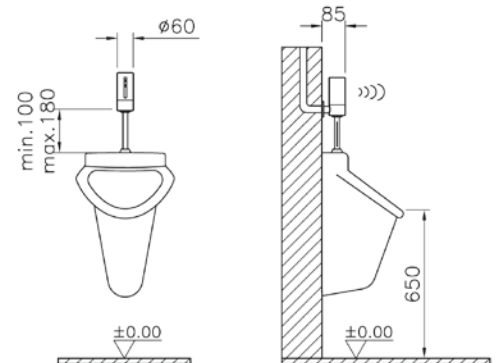

Sıva üstü fotoselli set

Kod: 310-2340

Uyumlu ürünler: Üstten girişli pisuvarlar ile uyumludur.

Ağırlık (kg): 1,3

Yıkama hacmi: 2/4 L

Malzeme: Paslanmaz çelik krom, pilli

Kod:

4106BXXX-5200 pilli