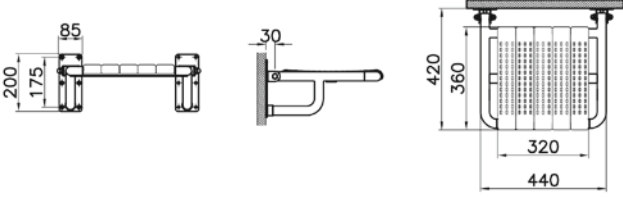

Malzeme: Paslanmaz çelik

Yaşlılar ve bedensel engelliler için ürünler

Katlanabilir duş oturağı

Kod: 320-3015

Ağırlık (kg): 4,9

Malzeme: Paslanmaz çelik

Katlanabilir duş oturağı (destek ayaklı)

Kod: 320-3016