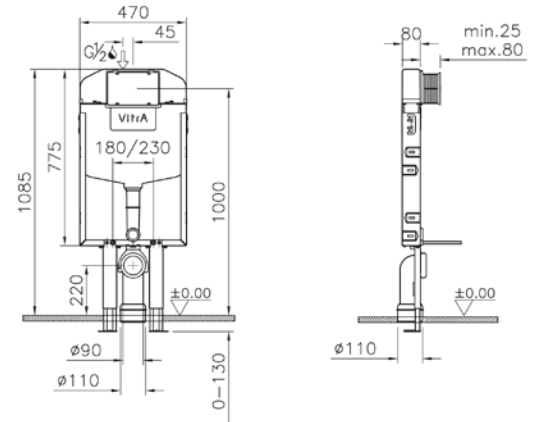

Gömme rezervuar, standart montaj seti (8 cm)

Gömme rezervuarlar

Kod: 740-1850-XX

Klozet tipi: Asma klozetler

Montaj tipi: Standart (tuğla duvar)

Kumanda şekli: Çift kademeli

Su kapasitesi:

740-1850-01: 3/6 L

(2,5/4 L kullanıma ayarlanabilir)

740-1850-02: 2,5/4 L

(3/6 L kullanıma ayarlanabilir)

Çalışma basıncı: 0,5-10 bar

Ağırlık (kg): 9,5

Uyumlu kumanda paneli:

740-XXXX kumanda panelleri

Metal ayaklı