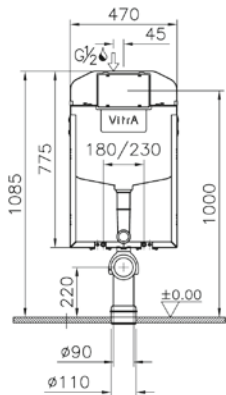

Gömme rezervuarlar

Gömme rezervuar, standart montaj seti (8 cm)

Kod: 740-1800-XX

Klozet tipi: Asma klozetler

Montaj tipi: Standart (tuğla duvar)

Kumanda şekli: Çift kademeli

Su kapasitesi:

740-1800-01: 3/6 L

(2,5 L kullanıma ayarlanabilir)

740-1800-02: 2,5/4 L

(3/6 L kullanıma ayarlanabilir)

Çalışma basıncı: 0,5-10 bar

Ağırlık (kg): 8

Uyumlu kumanda paneli:

740-XXXX kumanda panelleri