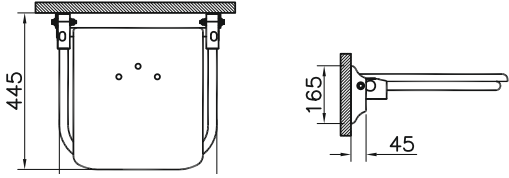

Yaşlılar ve bedensel engelliler için ürünler

Katlanabilir duş oturağı, poliüretan minderli

Kod: 320-1140

Ağırlık (kg): 5,9

Uyumlu ürünler:

320-1090 Duş oturak destek ayağı (2,1 kg)

Bebek bakım ünitesi

Kod: 320-1100

Ağırlık (kg): 7,3