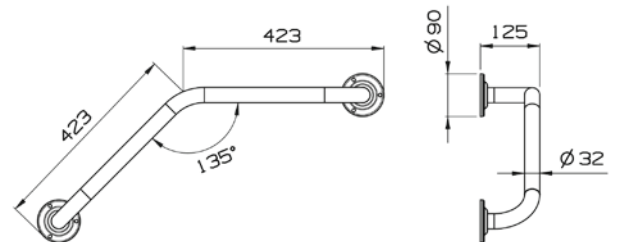

135° açılı tutunma barı

Kod: 320-1020

Ağırlık (kg): 2,4

Malzeme: Paslanmaz çelik