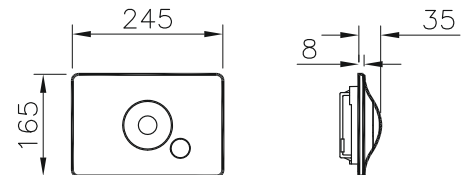

Kod:

711-4000: Beyaz

711-4080: Parlak krom

711-4085: Mat krom

Kumanda şekli: Çift kademeli

Ağırlık (kg): 1

Malzeme: ABS plastik

Sadece 711-XXXX ve 733-XXXX kodlu gömme rezervuarlar ile uyumludur.