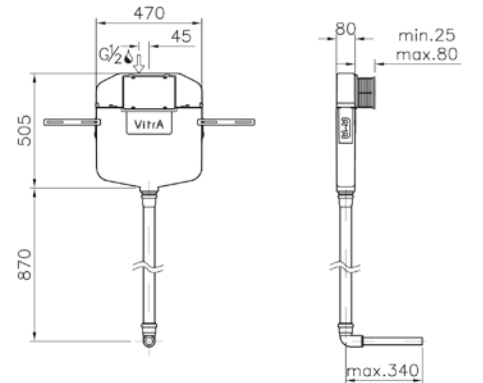

Gömme rezervuar, standart montaj seti (8 cm)

Gömme rezervuarlar

Kod: 740-1700-01

Klozet tipi: Helataşı

Montaj tipi: Standart (tuğla duvar)

Kumanda şekli: Çift kademeli

Su kapasitesi: 3/6 L

Çalışma basıncı: 0,5-10 bar

Ağırlık (kg): 4,5

Uyumlu kumanda paneli:

740-XXXX kumanda panelleri