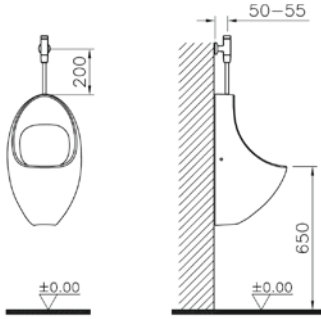

Yıkama sistemleri

Sıva üstü set, bas sistemi

Kod:

310-2521

311-2521

Uyumlu ürünler: Üstten girişli pisuvarlar ile uyumludur.

Ağırlık (kg): 0,7

310-2521: 2/4 L

311-2521: 1 L

Malzeme: Krom kaplı