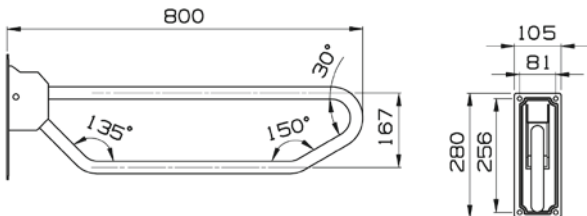

Yaşlılar ve bedensel engelliler için ürünler

Tutunma barı

Kod: 320-1030

Ağırlık (kg): 3,8

Malzeme: Paslanmaz çelik

Katlanabilir tutunma barı

Kod: 320-1060

Ağırlık (kg): 4,8

Malzeme: Paslanmaz çelik