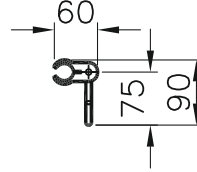

Katlanabilir tutunma barı

Kod: 320-1060

Ağırlık (kg): 4,8

Malzeme: Paslanmaz çelik

Tuvalet kağıtlığı

Kod: 320-1070

Ağırlık (kg): 0,2

Malzeme: Paslanmaz çelik