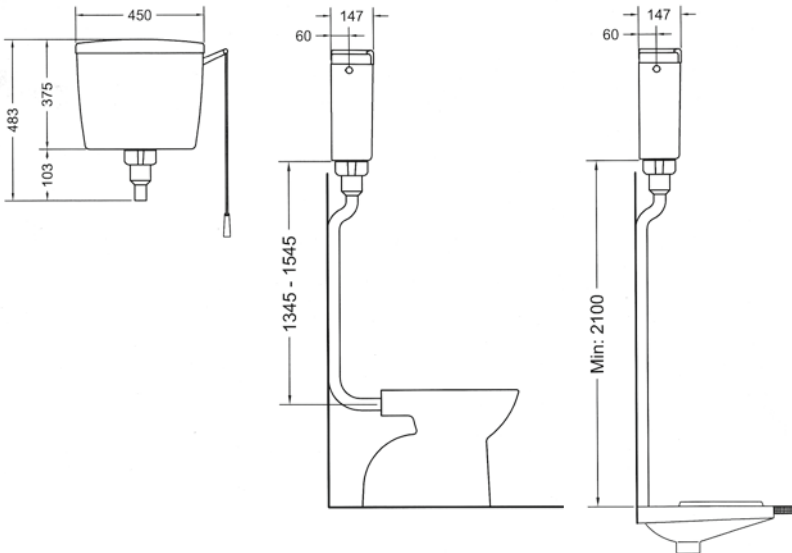

Plastik rezervuarlar

Yüksek asma plastik rezervuar

Kod: 785-6200

Çalışma şekli: Sol yandan su girişli, özel iç takım dahil

Su kapasitesi: 6 L

Çalışma basıncı: 0,5-10 bar

Uyumlu ürünler: Üstten ve arkadan girişli helataşları ile uyumludur.

Ağırlık (kg): 3,11

Malzeme: PP, plastik