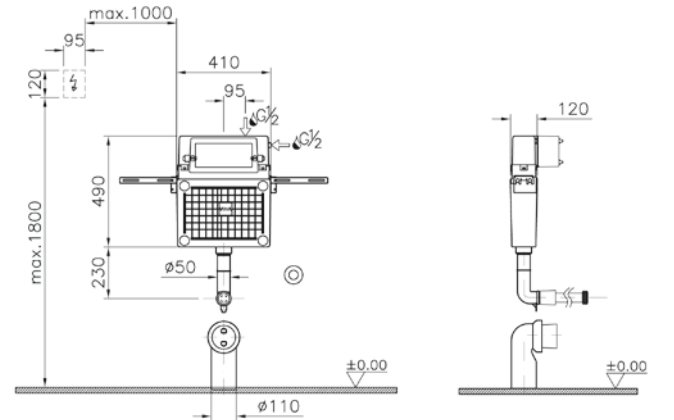

Gömme rezervuar, standart montaj seti (kokusuz)

Gömme rezervuarlar

Kod: 784-1730

Klozet tipi: Duvara tam dayalı tek klozetler

Montaj tipi: Standart

Kumanda şekli: Fotosel kontrollü, adaptörlü

Su kapasitesi: 3/6 L

Çalışma basıncı: 0,5-10 bar

Ağırlık (kg): 5

Uyumlu kumanda paneli:

794-60XX kumanda panelleri

Koku emme ve temizleme ünitesi mevcuttur.