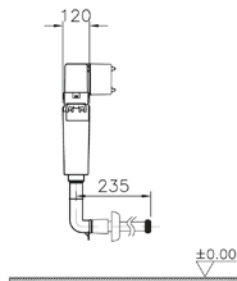

Kumanda şekli: Fotosel kontrollü, adaptörlü

Su kapasitesi: 3/6 L

Çalışma basıncı: 0,5-10 bar

Ağırlık (kg): 5

Uyumlu kumanda paneli:

794-60XX kumanda panelleri

Koku emme ve temizleme ünitesi mevcuttur.

Gömme rezervuar, standart montaj seti (kokusuz)