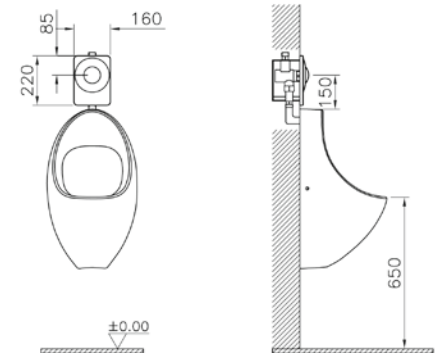

Kod: 310-2510

Uyumlu ürünler: Arkadan girişli pisuvarlar ile uyumludur.

Ağırlık (kg): 1,6

Malzeme: Krom kaplı