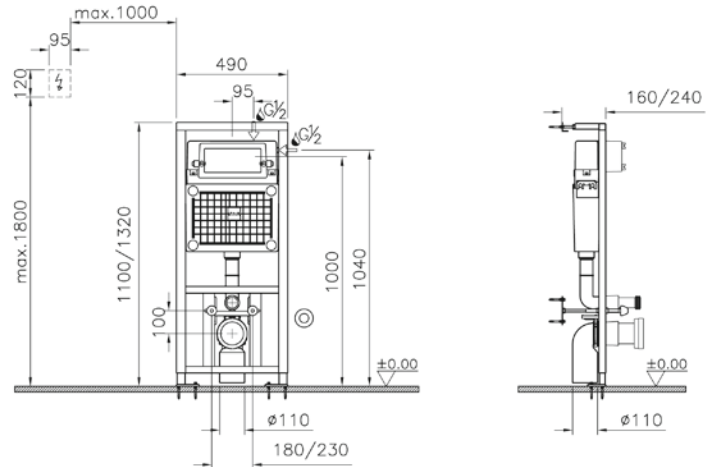

Kod: 784-5800

Klozet tipi: Asma klozetler

Montaj tipi: Hızlı montaj
(önü alçıpan, arkası tuğla duvar)

Kumanda şekli: Fotosel kontrollü, adaptörlü

Su kapasitesi: 3/6 L

Çalışma basıncı: 0,5-10 bar

Ağırlık (kg): 19

Uyumlu kumanda paneli:
794-60XX kumanda panelleri

Koku emme ve temizleme ünitesi mevcuttur.