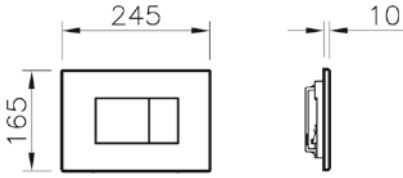

Gömme rezervuarlar

Kod:

711-5000: Beyaz

711-5080: Parlak krom

711-5085: Mat krom

Kumanda şekli: Çift kademeli

Ağırlık (kg): 1

Malzeme: ABS plastik

Sadece 711-XXXX ve 733-XXXX kodlu gömme rezervuarlar ile uyumludur.

Önden basmalı çift kademeli kumanda paneli (12 cm gömme rezervuar)