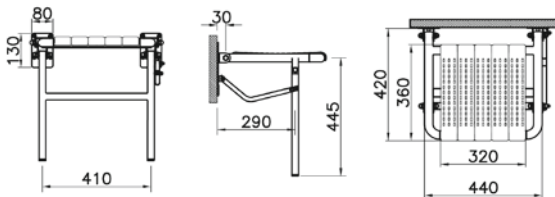

Katlanabilir duş oturağı (destek ayaklı)

Kod: 320-3016

Ağırlık (kg): 5,49

Malzeme: Paslanmaz çelik