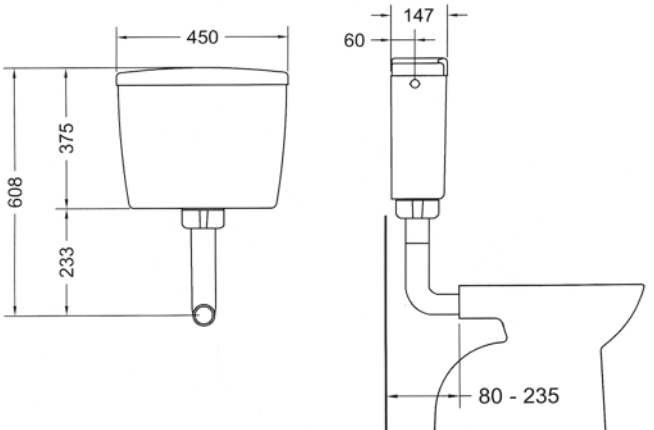

Plastik rezervuarlar

Alçak asma plastik rezervuar

Kod: 785-6100

Çalışma şekli: Alt soldan su girişi,
özel iç takım dahil

Su kapasitesi: 6 L

Çalışma basıncı: 0,5-10 bar

Uyumlu ürünler: Tek klozetler ile uyumludur.

Ağırlık (kg): 3,3

Malzeme: PP, plastik