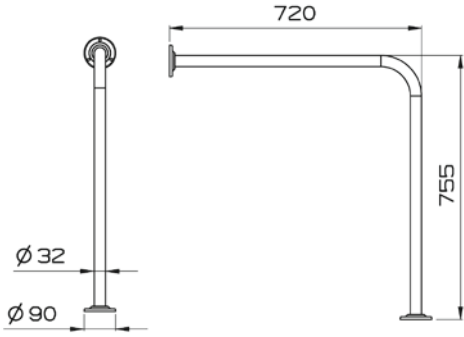

Kod: 320-1020

Ağırlık (kg): 2,4

Malzeme: Paslanmaz çelik

Yaşlılar ve bedensel engelliler için ürünler

Tutunma barı

Kod: 320-1030

Ağırlık (kg): 3,8

Malzeme: Paslanmaz çelik