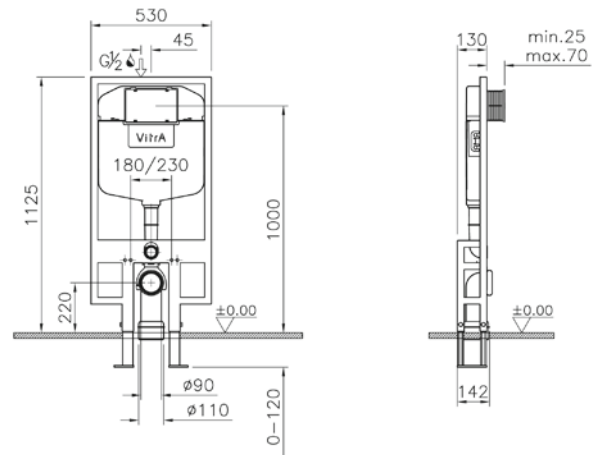

(2,5/4 L kullanıma ayarlanabilir)

740-4800-02: 2,5/4 L

(3/6 L kullanıma ayarlanabilir)

Çalışma basıncı: 0,5-10 bar

Ağırlık (kg): 20

Uyumlu kumanda paneli:

740-XXXX kumanda panelleri

Gömme rezervuarlar