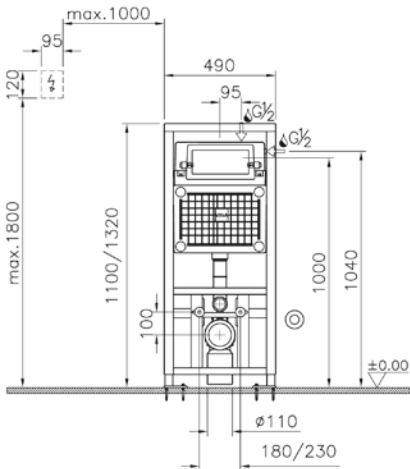

Kumanda şekli: Fotosel kontrollü, adaptörlü

Su kapasitesi: 3/6 L

Çalışma basıncı: 0,5-10 bar

Ağırlık (kg): 26

Uyumlu kumanda paneli:

794-60XX kumanda panelleri

Koku emme ve temizleme ünitesi mevcuttur.

Gömme rezervuar, standart montaj seti (kokusuz)