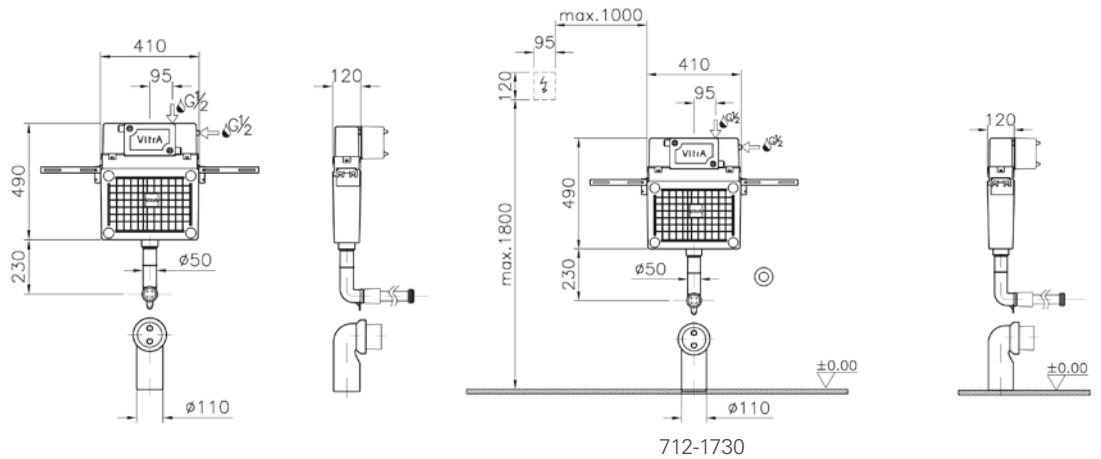

Klozet tipi: Duvara tam dayalı tek klozetler

Montaj tipi: Standart (tuğla duvar)

Çalışma basıncı: 0,5-10 bar

Ağırlık (kg): 4,5

Uyumlu kumanda paneli:

- 701-1730: 701-XXXX kumanda panelleri
- 703-1730: 703-XXXX kumanda panelleri
- 711-1730: 711-XXXX kumanda panelleri
- 712-1730: 712-XXXX kumanda panelleri
- 733-1730: 711-XXXX kumanda panelleri