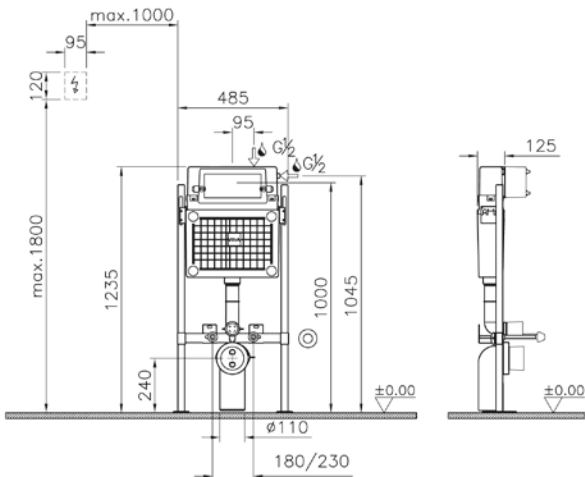

Gömme rezervuarlar

Kod: 784-1750

Klozet tipi: Asma klozetler

Montaj tipi: Standart

Kumanda şekli: Fotosel kontrollü, adaptörlü

Su kapasitesi: 3/6 L

Çalışma basıncı: 0,5-10 bar

Ağırlık (kg): 13

Uyumlu kumanda paneli:

794-60XX kumanda panelleri

Koku emme ve temizleme ünitesi mevcuttur.
Kumanda plakası alt noktası ile bitmiş zemin arası 88-98 cm aralığında ayarlanabilir.

Gömme rezervuar, standart montaj seti (kokusuz)