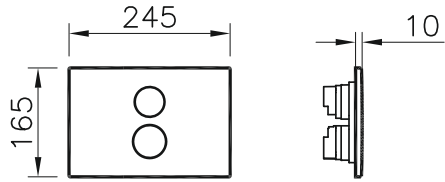

Gömme rezervuarlar

Twin O kumanda paneli, (8 cm gömme rezervuar)

Kod:

740-0200: Beyaz

740-0280: Parlak krom

740-0285: Mat krom

740-0211: Mat siyah

Kumanda şekli: Çift kademeli

Ağırlık (kg): 1

Malzeme: ABS plastik

740-XXXX-XX kodlu gömme rezervuarlar ile uyumludur.