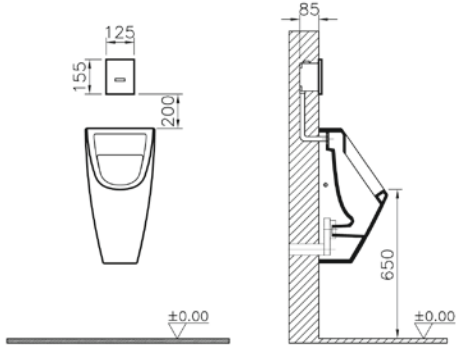

Yıkama sistemleri

Sıva altı fotoselli set, fotoselli sistem

Kod:

310-3010

310-3020

Ağırlık (kg): 1,5

Yıkama hacmi: 2/4 L

Malzeme: Krom panelli

310-3010 Elektrikli

310-3020 Pili