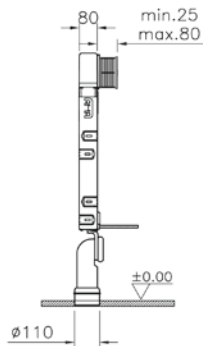

Gömme rezervuarlar

Gömme rezervuar, standart montaj seti (8 cm)

Kod: 740-1800-XX

Klozet tipi: Asma klozetler

Montaj tipi: Standart (tuğla duvar)

Kumanda şekli: Çift kademeli

Su kapasitesi:

740-1800-01: 3/6 L

(2,5 L kullanıma ayarlanabilir)

740-1800-02: 2,5/4 L

(3/6 L kullanıma ayarlanabilir)

Çalışma basıncı: 0,5-10 bar

Ağırlık (kg): 8

Uyumlu kumanda paneli:

740-XXXX kumanda panelleri