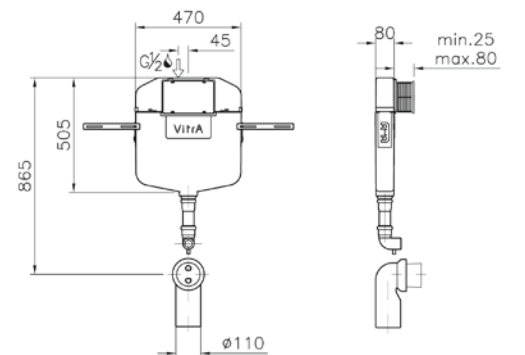

Gömme rezervuar, standart montaj seti (8 cm)

Gömme rezervuarlar

Kod: 740-1730-XX

Klozet tipi: Duvara tam dayalı tek klozetler

Montaj tipi: Standart (tuğla duvar)

Kumanda şekli: Çift kademeli

Su kapasitesi:

740-1730-01: 3/6 L

(2,5/4 L kullanıma ayarlanabilir)

740-1730-02: 2,5/4 L

(3/6 L kullanıma ayarlanabilir)

Çalışma basıncı: 0,5-10 bar

Ağırlık (kg): 4,5

Uyumlu kumanda paneli:

740-XXXX kumanda panelleri