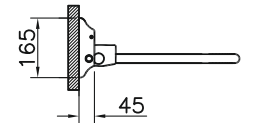

Katlanabilir duş oturağı

Kod: 320-1080

Ağırlık (kg): 4,6

Uyumlu ürünler:

320-1090 Duş oturak destek ayağı (2,1 kg)

Yaşlılar ve bedensel engelliler için ürünler

Katlanabilir duş oturağı, poliüretan minderli

Kod: 320-1140