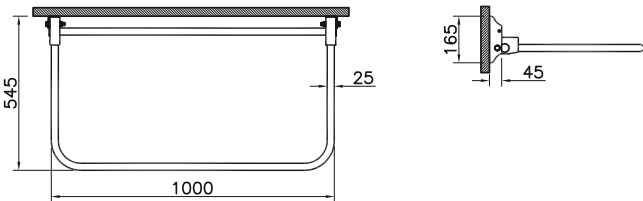

Ağırlık (kg): 5,9

Uyumlu ürünler:

320-1090 Duş oturak destek ayağı (2,1 kg)

Bebek bakım ünitesi

Kod: 320-1100

Ağırlık (kg): 7,3

Teknik Bilgiler

İkon açıklamaları