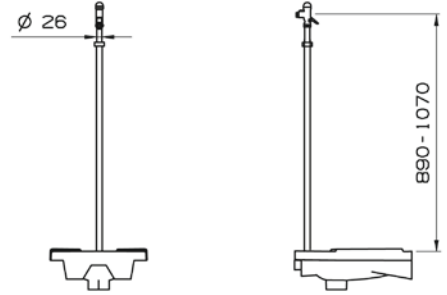

Kod: 310-1540

Uyumlu ürünler: Üstten girişli helataşları ile uyumludur.

Ağırlık (kg): 0,7

Malzeme: Krom kaplı

3/4" temiz su bağlantısı gereklidir.