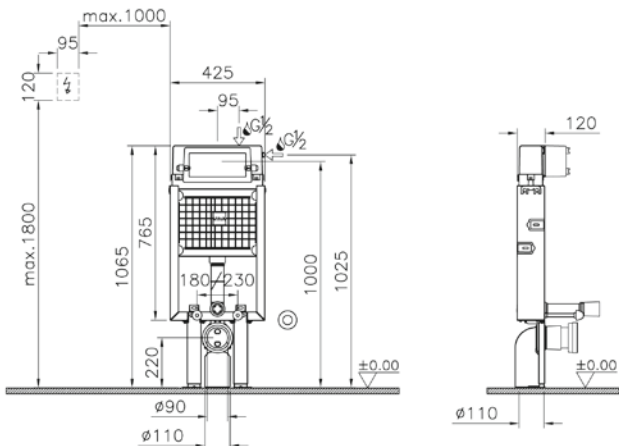

Gömme rezervuarlar

Kod: 784-1850

Klozet tipi: Asma klozetler

Montaj tipi: Standart

Kumanda şekli: Fotosel kontrollü, adaptörlü

Su kapasitesi: 3/6 L

Çalışma basıncı: 0,5-10 bar

Ağırlık (kg): 11

Uyumlu kumanda paneli:

794-60XX kumanda panelleri

Koku emme ve temizleme ünitesi mevcuttur.

Metal ayaklı.

Gömme rezervuar, standart montaj seti (kokusuz)