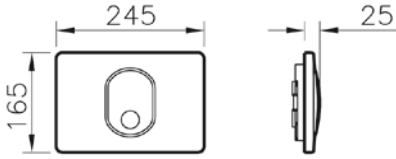

Göme rezervuarlar

Kod:

701-1000: Beyaz

701-1080: Parlak krom

701-1085: Mat krom

Kumanda şekli: Tek kademeli

Ağırlık (kg): 1

Malzeme: ABS plastik

Sadece 701-XXXX kodlu gömme rezervuarlar ile uyumludur.