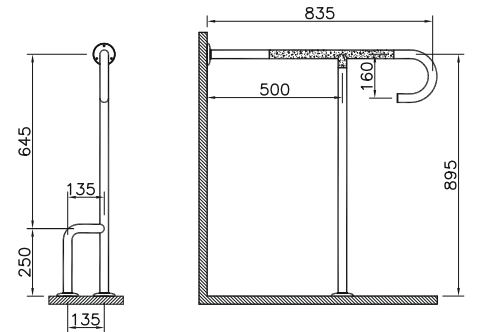

Yaşlılar ve bedensel engelliler için ürünler

Katlanabilir tutunma barı

Kod: 320-3014

Ağırlık (kg): 2,72

Malzeme: Paslanmaz çelik

90° açılı duvar - zemin tutunma barı

Kod: 320-3013

Ağırlık (kg): 2,33

Malzeme: Paslanmaz çelik