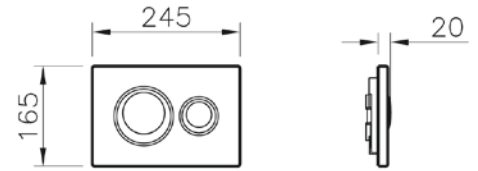

Gömme rezervuarlar

Kod:

711-2000: Beyaz
711-2080: Parlak krom
711-2085: Mat krom

Kumanda şekli: Çift kademeli

Ağırlık (kg): 1

Malzeme: ABS plastik

Sadece 711-XXXX ve 733-XXXX kodlu gömme rezervuarlar ile uyumludur.