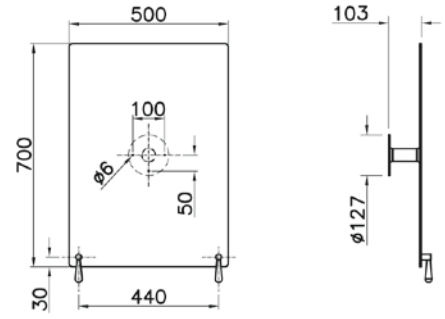

Pergamon

Kapak deliksiz, arkadan su girişli,
arkadan çıkışlı.

Hareketli ayna

Kod: 320-1130
Ağırlık (kg): 6,6

Tutunma barı, 60 cm

Kod: 320-3010
Ağırlık (kg): 0,8
Malzeme: Paslanmaz çelik

Yaşlılar ve bedensel engelliler için ürünler