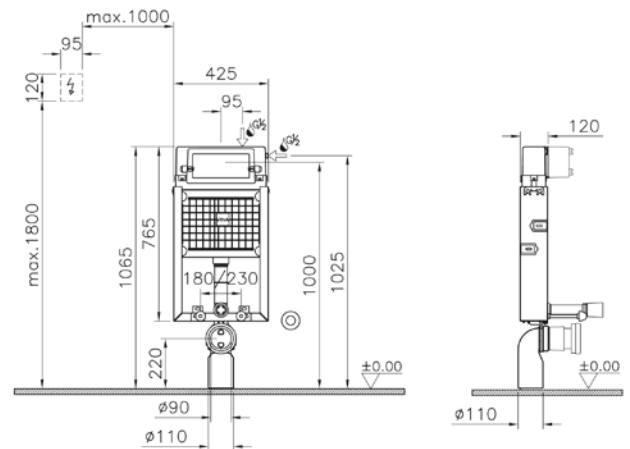

Gömme rezervuar, standart montaj seti (kokusuz)

Gömme rezervuarlar

Kod: 784-1800

Klozet tipi: Asma klozetler

Montaj tipi: Standart

Kumanda şekli: Fotosel kontrollü, adaptörlü

Su kapasitesi: 3/6 L

Çalışma basıncı: 0,5-10 bar

Ağırlık (kg): 10

Uyumlu kumanda paneli:

794-60XX kumanda panelleri

Koku emme ve temizleme ünitesi mevcuttur.