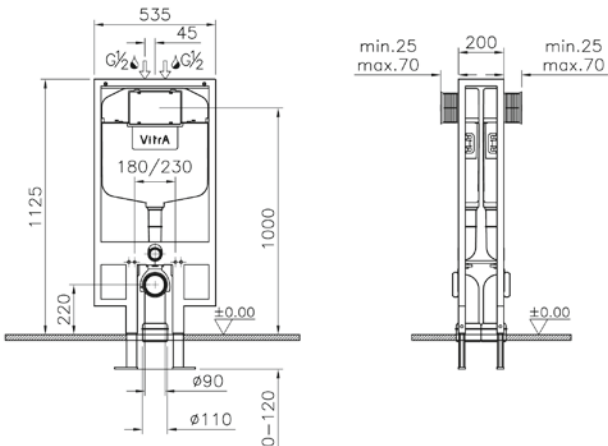

(2,5/4 L kullanıma ayarlanabilir)

740-5850-02: 2,5/4 L

(3/6 L kullanıma ayarlanabilir)

Çalışma basıncı: 0,5-10 bar

Ağırlık (kg): 30

Uyumlu kumanda paneli:

740-XXXX kumanda panelleri

2 adet rezervuar içermektedir.