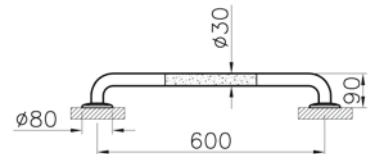

Pergamon

Kapak deliksiz, arkadan su girişli,
arkadan çıkışlı.

Hareketli ayna

Kod: 320-1130
Ağırlık (kg): 6,6

Tutunma barı, 60 cm

Kod: 320-3010
Ağırlık (kg): 0,8
Malzeme: Paslanmaz çelik

Yaşlılar ve bedensel engelliler için ürünler