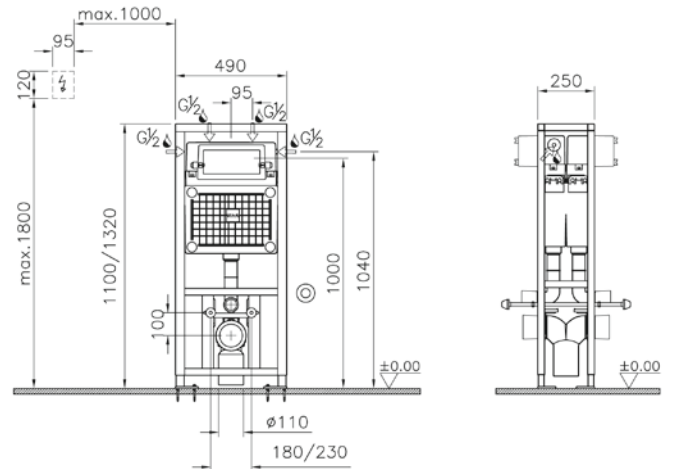

Gömme rezervuar, hızlı montaj seti (kokusuz)

Gömme rezervuarlar

Kod: 784-5850

Klozet tipi: Asma klozetler

Montaj tipi: Hızlı montaj (alçıpan duvarlar içi
sırt sırta)

Kumanda şekli: Fotosel kontrollü, adaptörlü

Su kapasitesi: 3/6 L

Çalışma basıncı: 0,5-10 bar

Ağırlık (kg): 32

Uyumlu kumanda paneli:

794-60XX kumanda panelleri

Koku emme ve temizleme ünitesi mevcuttur.
2 adet rezervuar içermektedir.