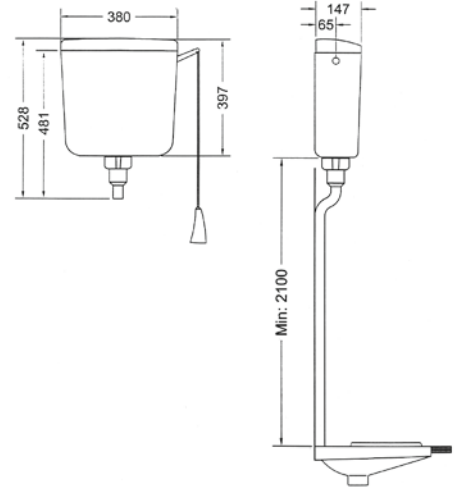

Su kapasitesi: 6 L

Çalışma basıncı: 0,5-10 bar

Uyumlu ürünler: Üstten ve arkadan girişli helataşları ile uyumludur.

Ağırlık (kg): 3,11

Malzeme: ABS, plastik

Plastik rezervuarlar

Yüksek asma plastik rezervuar