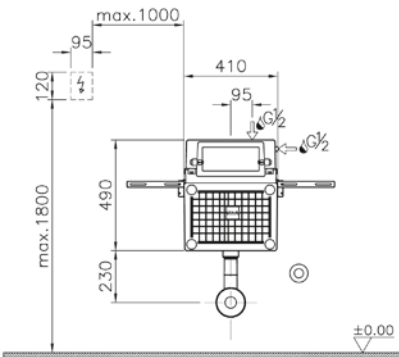

Kumanda şekli: Fotosel kontrollü, adaptörlü

Su kapasitesi: 3/6 L

Çalışma basıncı: 0,5-10 bar

Ağırlık (kg): 5

Uyumlu kumanda paneli:

794-60XX kumanda panelleri

Koku emme ve temizleme ünitesi mevcuttur.

Gömme rezervuar, standart montaj seti (kokusuz)