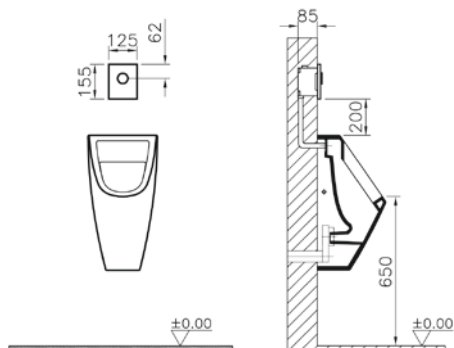

Sıva altı mekanik pisuvar sistemi

Kod: 310-3310

Uyumlu ürünler: Arkadan girişli pisuvarlar ile uyumludur.

Ağırlık (kg): 1,5

Yıkama hacmi: 2/4 L

Malzeme: Krom kaplı