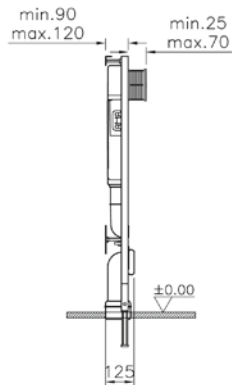

Gömme rezervuarlar

Gömme rezervuar, hızlı montaj seti (8 cm)

Kod: 740-5800-XX

Klozet tipi: Asma klozetler

Montaj tipi: Hızlı montaj

(önü alçıpan, arkası tuğla duvar)

Kumanda şekli: Çift kademeli

Su kapasitesi:

740-5800-01: 3/6 L

(2,5/4 L kullanıma ayarlanabilir)

740-1800-02: 2,5/4 L

(3/6 L kullanıma ayarlanabilir)

Çalışma basıncı: 0,5-10 bar

Ağırlık (kg): 18

Uyumlu kumanda paneli:

740-XXXX kumanda panelleri