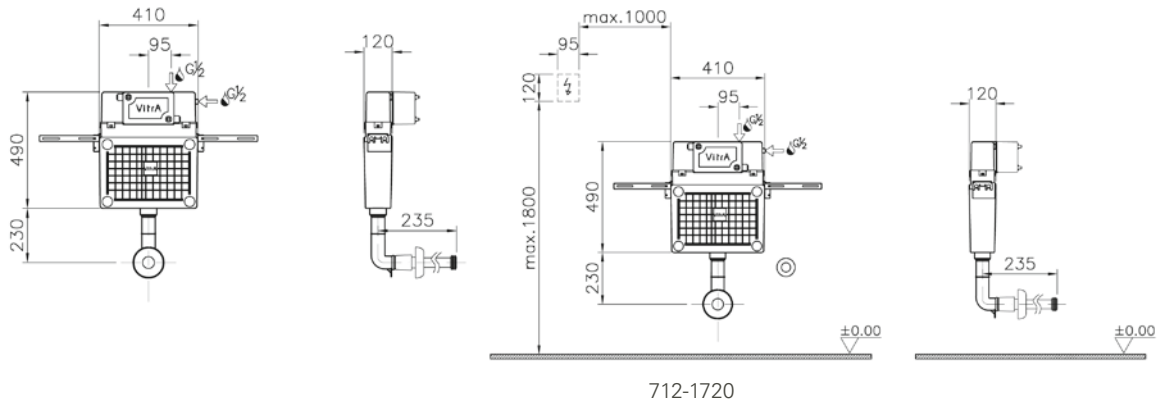

Gömme rezervuarlar

Gömme rezervuar, standart montaj seti (12 cm)

Kod:

701-1720: Durdurmalı, önden basmalı

703-1720: Pnömatik kontrollü

711-1720: 3/6 L önden basmalı

712-1720: 3/6 L fotosel kontrollü

Klozet tipi: Tek ve çocuk klozetleri

Montaj tipi: Standart (tuğla duvar)

Çalışma basıncı: 0,5-10 bar

Ağırlık (kg): 4,7

Uyumlu kumanda paneli:

701-1720: 701-XXXX kumanda panelleri

703-1720: 703-XXXX kumanda panelleri

711-1720: 711-XXXX kumanda panelleri

712-1720: 712-XXXX kumanda panelleri