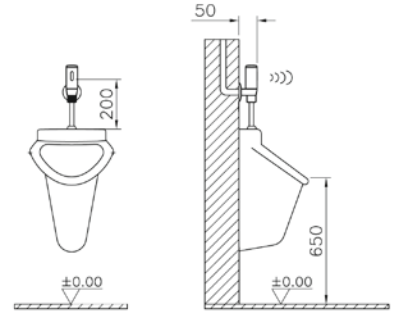

Malzeme: Krom kaplı

Sıva üstü fotoselli set

Yıkama sistemleri

Kod: 310-2310

Uyumlu ürünler: Üstten girişli pisuvarlar ile uyumludur.

Ağırlık (kg): 1,2

Yıkama hacmi: 2/4 L

Malzeme: Krom kaplı, pilli