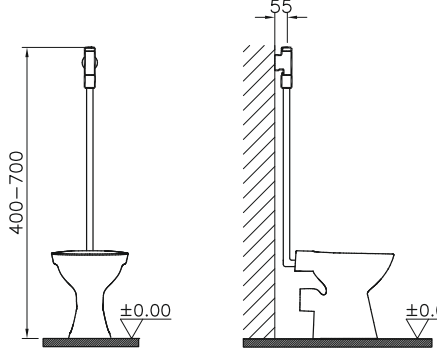

Yıkama sistemleri

Kod: 310-1531

Uyumlu ürünler: Tek klozetler ile uyumludur.

Ağırlık (kg): 1,8

Yıkama hacmi: 3/6 L

Malzeme: Krom kaplı

3/4" temiz su bağlantısı gereklidir.