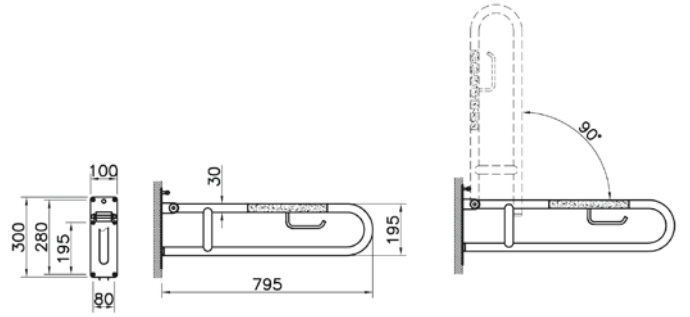

Yaşlılar ve bedensel engelliler için ürünler

Katlanabilir tutunma barı

Kod: 320-3014

Ağırlık (kg): 2,72

Malzeme: Paslanmaz çelik

90° açılı duvar - zemin tutunma barı

Kod: 320-3013

Ağırlık (kg): 2,33