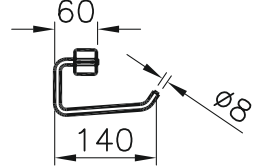

Katlanabilir tutunma barı

Kod: 320-1060

Ağırlık (kg): 4,8

Malzeme: Paslanmaz çelik

Tuvalet kağıtlığı

Kod: 320-1070

Ağırlık (kg): 0,2

Malzeme: Paslanmaz çelik