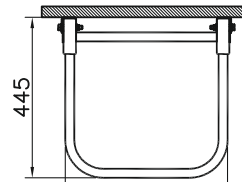

Katlanabilir duş oturağı

Kod: 320-1080

Ağırlık (kg): 4,6

Uyumlu ürünler:

320-1090 Duş oturak destek ayağı (2,1 kg)

Yaşlılar ve bedensel engelliler için ürünler

Katlanabilir duş oturağı, poliüretan minderli

Kod: 320-1140