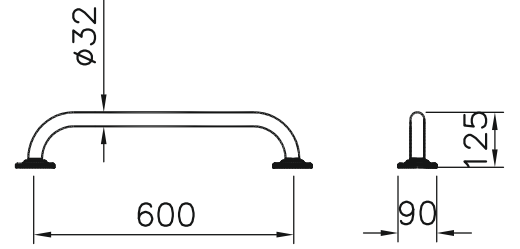

Ağırlık (kg): 5,49

Malzeme: Paslanmaz çelik

Yaşlılar ve bedensel engelliler için ürünler

Tutunma barı

Kod: 320-1010

Ağırlık (kg): 1,9

Malzeme: Paslanmaz çelik

135° açılı tutunma barı