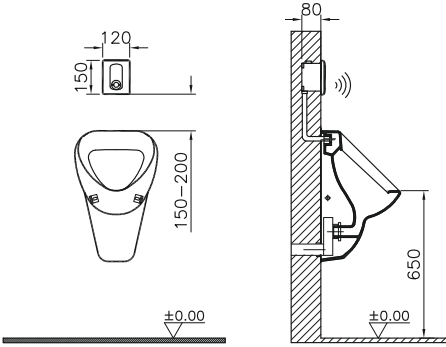

Yıkama sistemleri

Kod:

310-2141

310-2142

311-2143

Uyumlu ürünler: Arkadan girişli pisuvarlar ile uyumludur.

Ağırlık (kg): 1,4

Yıkama hacmi: 2/4 L

Malzeme: Paslanmaz çelik, pilli

310-2141 Mat krom

310-2142 Krom

311-2143 Saten krom