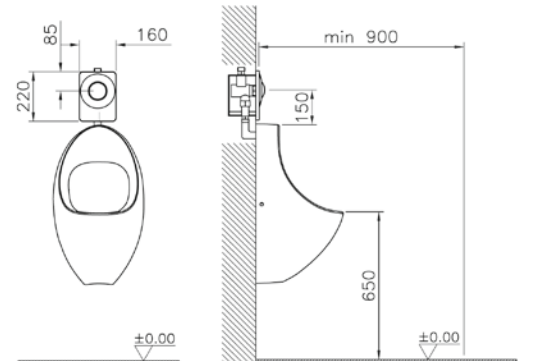

Kod:

310-2210

311-2210

310-2220

311-2220

Uyumlu ürünler: Arkadan girişli pisuvarlar ile uyumludur.

Ağırlık (kg): 1,4

Yıkama hacmi:

310-2210 2/4 L

311-2210 1 L

310-2220 2/4 L

311-2220 1 L

Malzeme: Krom