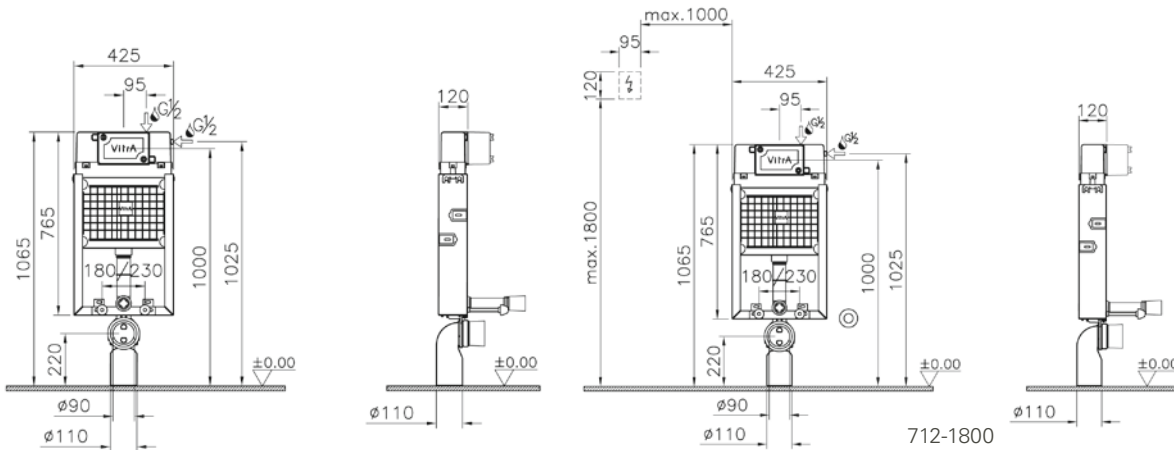

Gömme rezervuarlar

Gömme rezervuar, standart montaj seti (12 cm)

Kod:

701-1800: Durdurmalı, önden basmalı

703-1800: Pnömatik kontrollü

711-1800: 3/6 L önden basmalı

712-1800: 3/6 L fotosel kontrollü

733-1800: 2,5/4 L önden basmalı

Klozet tipi: Asma klozetler

Montaj tipi: Standart (tuğla duvar)

Çalışma basıncı: 0,5-10 bar

Ağırlık (kg): 9,1

Uyumlu kumanda paneli:

701-1800: 701-XXXX kumanda panelleri

703-1800: 703-XXXX kumanda panelleri

711-1800: 711-XXXX kumanda panelleri

712-1800: 712-XXXX kumanda panelleri

733-1800: 711-XXXX kumanda panelleri

712-1800