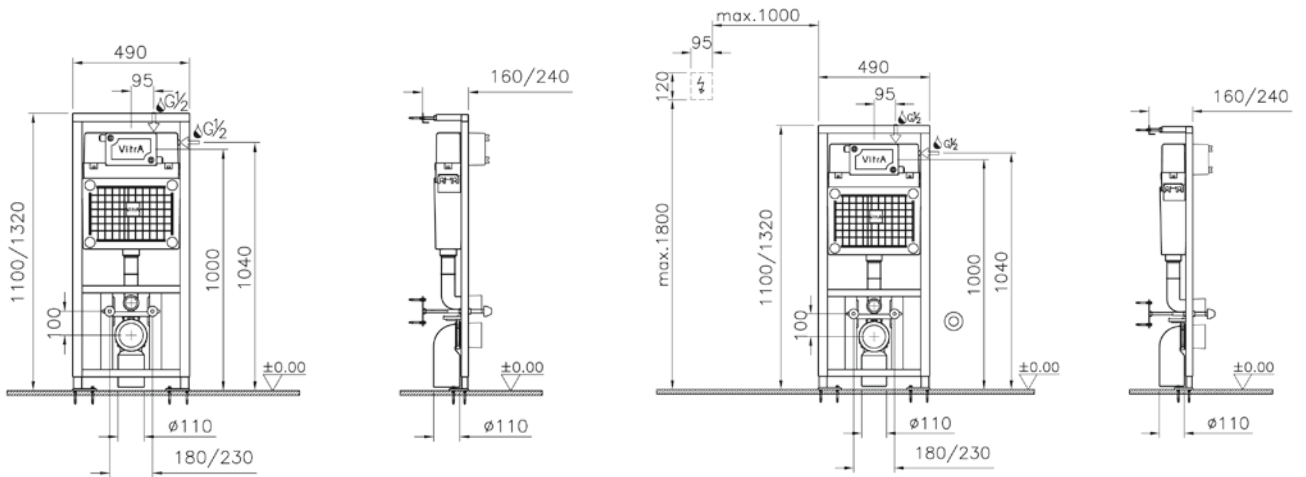

Kod:

- 701-5800: Durdurmalı, önden basmalı
- 703-5800: Pnömatik kontrollü
- 711-5800: 3/6 L önden basmalı
- 712-5800: 3/6 L fotosel kontrollü
- 733-5800: 2,5/4 L önden basmalı

Klozet tipi: Asma klozetler

Montaj tipi: Hızlı montaj
(önü alçıpan, arkası tuğla duvar)

Çalışma basıncı: 0,5-10 bar

Ağırlık (kg): 18

Uyumlu kumanda paneli:

- 701-5800: 701-XXXX kumanda panelleri
- 703-5800: 703-XXXX kumanda panelleri
- 711-5800: 711-XXXX kumanda panelleri
- 712-5800: 712-XXXX kumanda panelleri
- 733-5800: 711-XXXX kumanda panelleri

712-5800