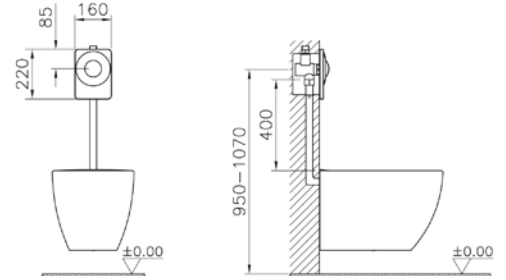

Kod: 310-1510

Ağırlık (kg): 3,2

Malzeme: Krom kaplı

3/4" temiz su bağlantısı gereklidir.