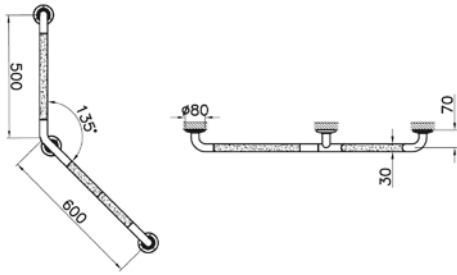

Yaşlılar ve bedensel engelliler için ürünler

135° tutunma barı

Kod: 320-3012

Ağırlık (kg): 1,38

Malzeme: Paslanmaz çelik

90° açılı tutunma barı

Kod: 320-3011

Ağırlık (kg): 1,44

Malzeme: Paslanmaz çelik