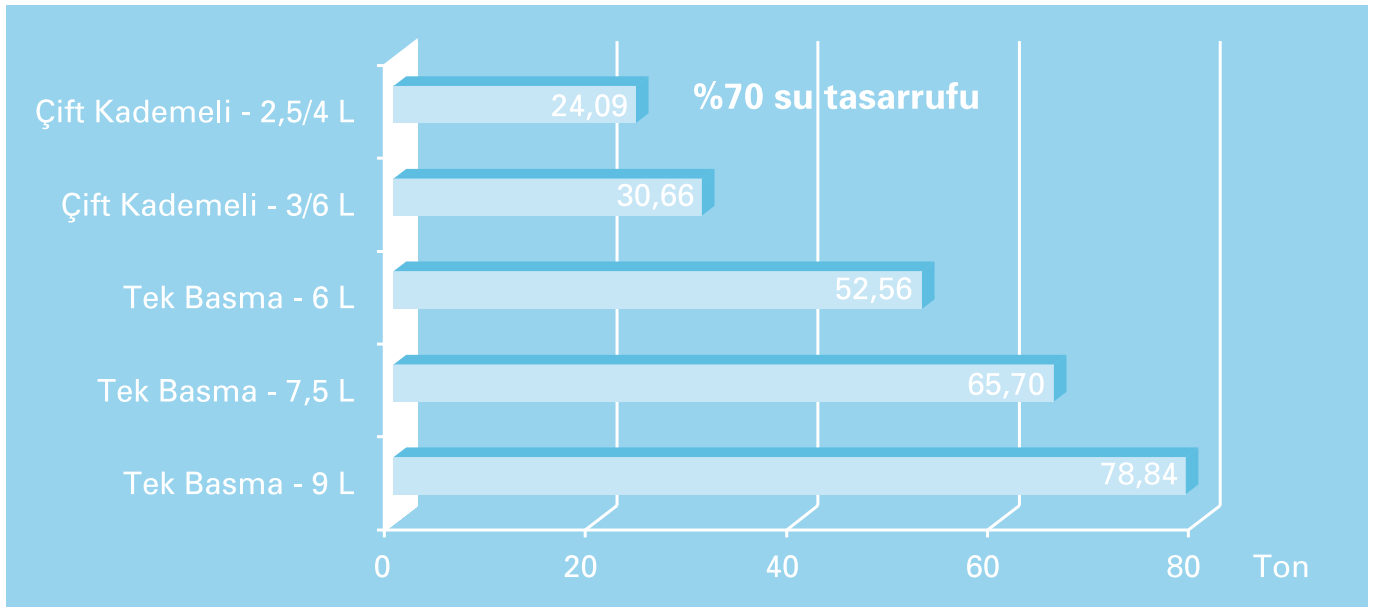

Ev kullanımı için tasarruf deęerleri

Blue Life felsefesiyle üretilen ince gömme rezervuarlar, VitrA'nın doğayı ve doğal kaynakları koruma sorumluluğunu yansıtıyor.

Tüm ince gömme rezervuarların doldurma grubu üzerindeki ayar ile 2,5/4 L ya da 3/6 L fonksiyon sağlaması mümkün oluyor.

Klozet için su tasarruf oranı: