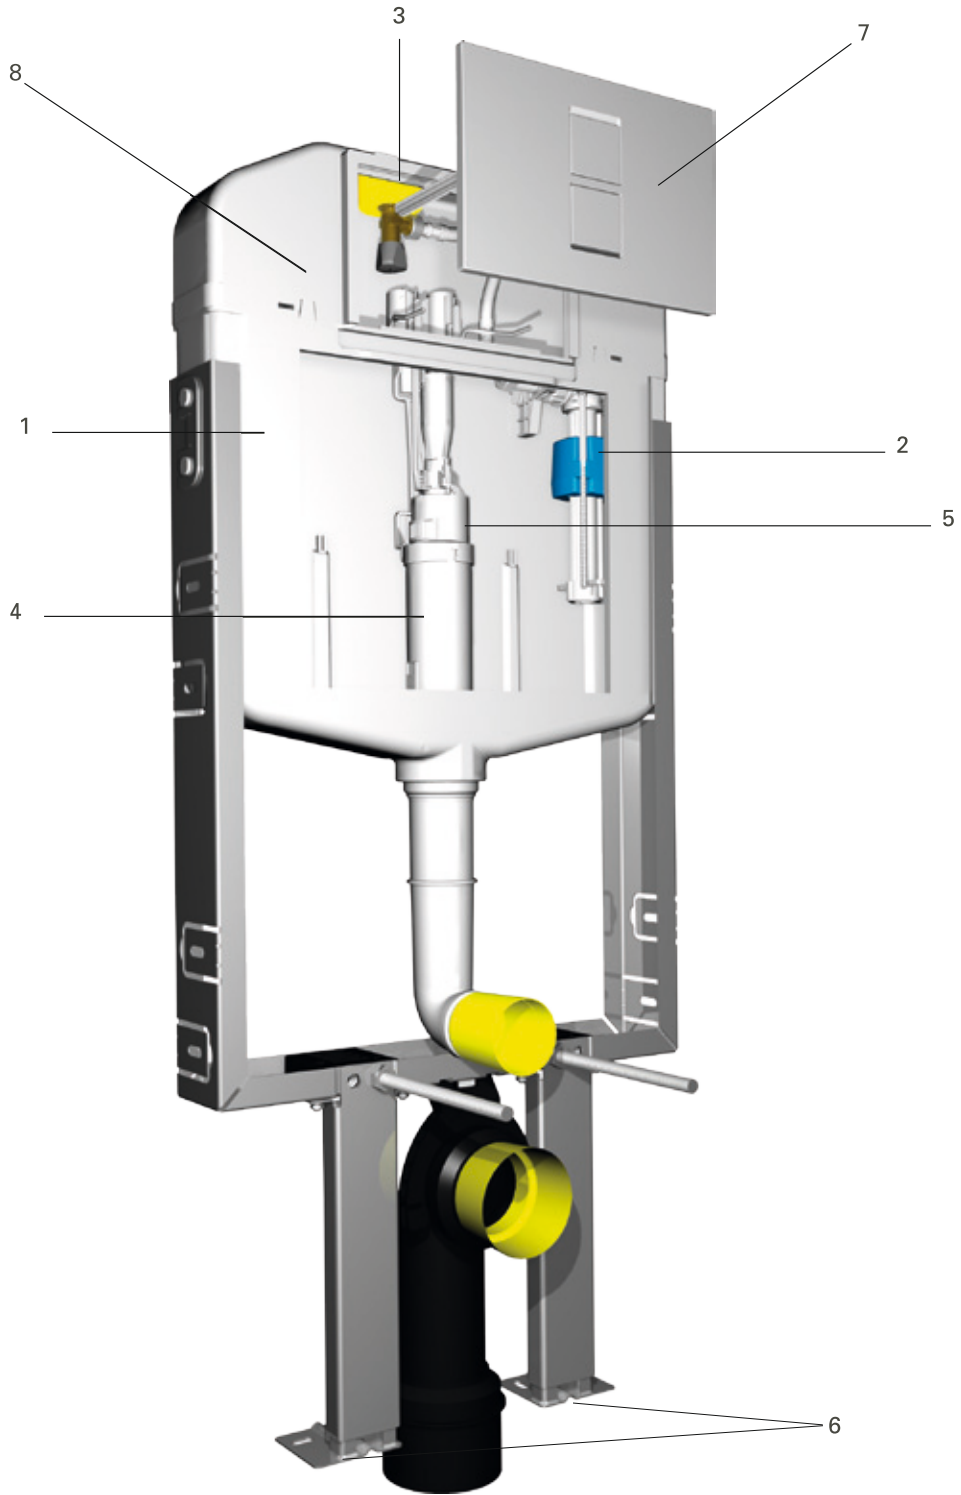

Yalın görünüm, yenilikçi iç tasarım