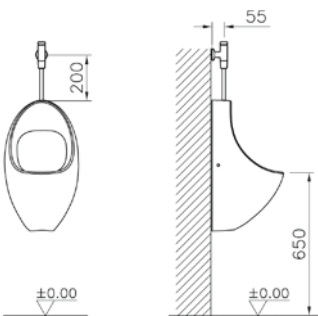

Sıva üstü set, bas sistemi

Kod:

310-2531

311-2531

Uyumlu ürünler: Üstten girişli pisuvarlar ile uyumludur.

Ağırlık (kg): 0,7

Yıkama hacmi:

310-2531: 2/4 L

311-2531: 1 L

Malzeme: Krom kaplı