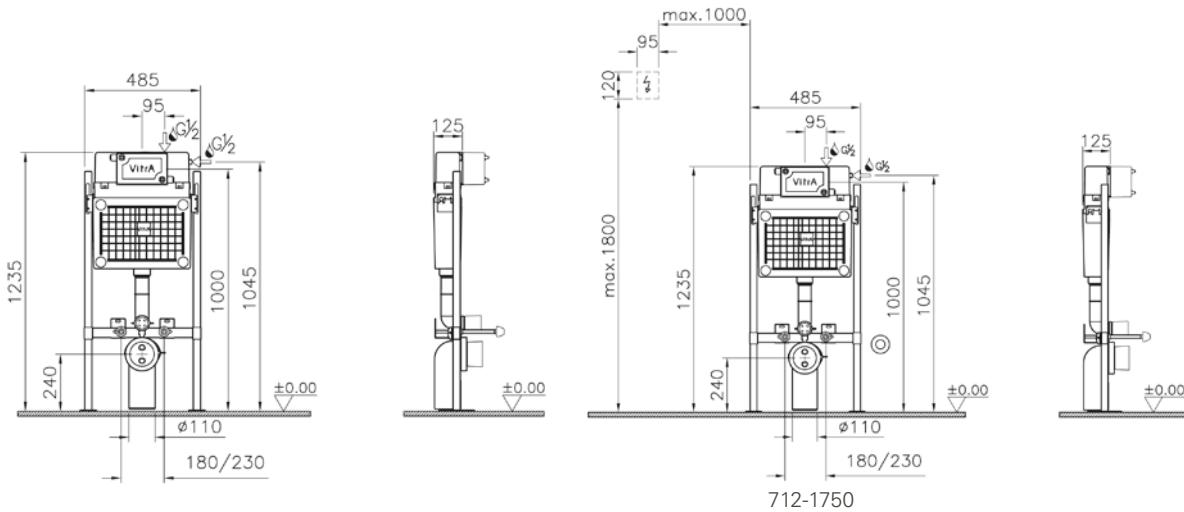

Gömme rezervuarlar

Gömme rezervuar, standart montaj seti (12 cm)

Kod:

701-1750: Durdurmalı, önden basmalı

703-1750: Pnömatik kontrollü

711-1750: 3/6 L önden basmalı

712-1750: 3/6 L fotosel kontrollü

733-1750: 2,5/4 L önden basmalı

Klozet tipi: Asma klozetler

Montaj tipi: Standart (tuğla duvar)

Çalışma basıncı: 0,5-10 bar

Ağırlık (kg): 12

Uyumlu kumanda paneli:

701-1750: 701-XXXX kumanda panelleri

703-1750: 703-XXXX kumanda panelleri

711-1750: 711-XXXX kumanda panelleri

712-1750: 712-XXXX kumanda panelleri

733-1750: 711-XXXX kumanda panelleri

Kumanda plakası alt noktası ile bitmiş zemin arası 88-98 cm aralığında ayarlanabilir.