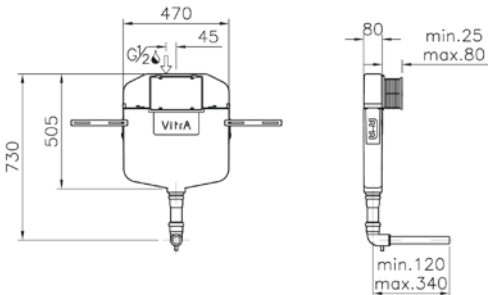

Gömme rezervuarlar

Gömme rezervuar, standart montaj seti (8 cm)

Kod: 740-1720-XX

Klozet tipi: Tek ve çocuk klozetler

Montaj tipi: Standart (tuğla duvar)

Kumanda şekli: Çift kademeli

Su kapasitesi:

740-1720-01: 3/6 L

(2,5/4 L kullanıma ayarlanabilir)

740-1720-02: 2,5/4 L

(3/6 L kullanıma ayarlanabilir)

Çalışma basıncı: 0,5-10 bar

Ağırlık (kg): 4,7

Uyumlu kumanda paneli:

740-XXXX kumanda panelleri