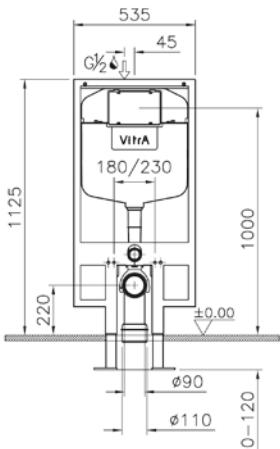

Gömme rezervuarlar

Gömme rezervuar, hızlı montaj seti (8 cm)

Kod: 740-5800-XX

Klozet tipi: Asma klozetler

Montaj tipi: Hızlı montaj

(önü alçıpan, arkası tuğla duvar)

Kumanda şekli: Çift kademeli

Su kapasitesi:

740-5800-01: 3/6 L

(2,5/4 L kullanıma ayarlanabilir)

740-1800-02: 2,5/4 L

(3/6 L kullanıma ayarlanabilir)

Çalışma basıncı: 0,5-10 bar

Ağırlık (kg): 18

Uyumlu kumanda paneli:

740-XXXX kumanda panelleri