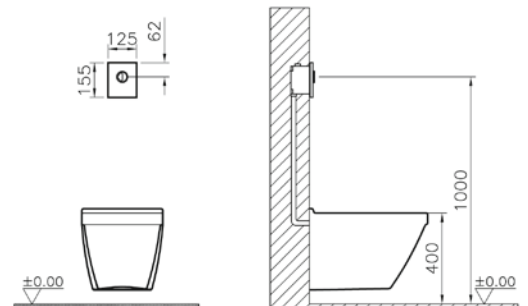

Kod: 310-3210

Ağırlık (kg): 1,5

Malzeme: Krom kaplı