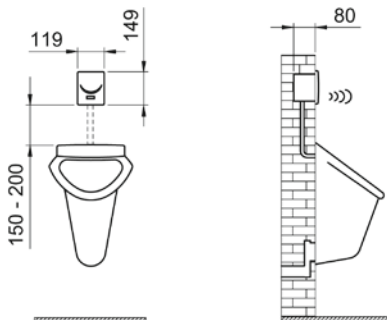

Sıva altı fotoselli set, fotoselli sistem

Kod:

310-2111

310-2112

311-2113

Uyumlu ürünler: Arkadan girişli pisuvarlar ile uyumludur.

Ağırlık (kg): 1,5

Yıkama hacmi: 2/4 L

Malzeme: Paslanmaz çelik, elektrikli

310-2111 Mat krom

310-2112 Krom

311-2113 Saten krom