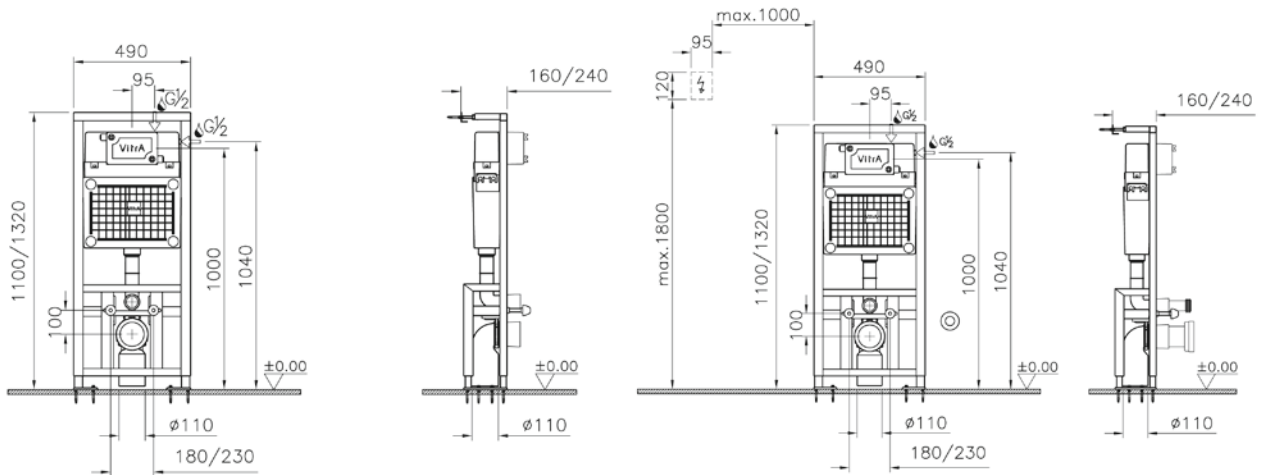

Kod:

701-4800: Durdurmalı önden basmalı

703-4800: Pnömatik kontrollü

711-4800: 3/6 L önden basmalı

712-4800: 3/6 L fotosel kontrollü

733-4800: 2,5/4 L önden basmalı

Klozet tipi: Asma klozetler

Montaj tipi: Hızlı montaj

(alçıpan duvarlar içi)

Çalışma basıncı: 0,5-10 bar

Ağırlık (kg): 25

Uyumlu kumanda paneli:

701-4800: 701-XXXX kumanda panelleri

703-4800: 703-XXXX kumanda panelleri

711-4800: 711-XXXX kumanda panelleri

712-4800: 712-XXXX kumanda panelleri

733-4800: 711-XXXX kumanda panelleri

712-4800