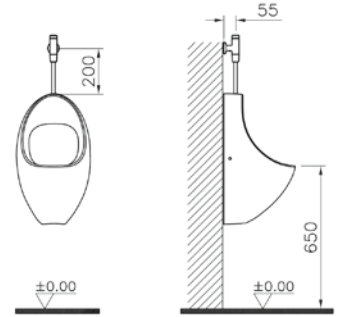

Kod:

310-2532

311-2532

Uyumlu ürünler: Üstten girişli pisuvarlar ile uyumludur.

Ağırlık (kg): 1,4

Yıkama hacmi:

310-2532: 2/4 L

311-2532: 1 L

Malzeme: Krom kaplı