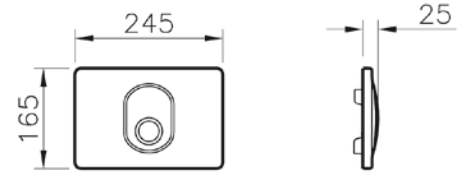

Gömme rezervuarlar

Kod:

703-1010: Mat krom

703-1020: Krom

703-1030: Saten krom

Kumanda şekli: Tek kademeli

Ağırlık (kg): 1

Malzeme: Paslanmaz çelik

Sadece 703-XXXX kodlu gömme rezervuarlar ile uyumludur.