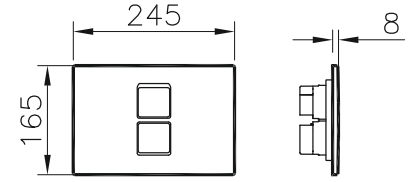

Gömme rezervuarlar

Kod:

740-0100: Beyaz

740-0180: Parlak krom

740-0185: Mat krom

740-0111: Mat siyah

Kumanda şekli: Çift kademeli

Ağırlık (kg): 1

Malzeme: ABS plastik

740-XXXX-XX kodlu gömme rezervuarlar ile uyumludur.