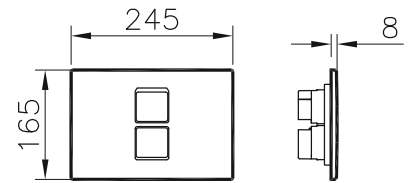

Kumanda şekli: Çift kademeli

Ağırlık (kg): 1

Malzeme: Cam, zamak

740-XXXX-XX kodlu gömme rezervuarlar ile uyumludur.

Gömme rezervuarlar

Twin O kumanda paneli, (8 cm gömme rezervuar)

Kod:

740-0200: Beyaz