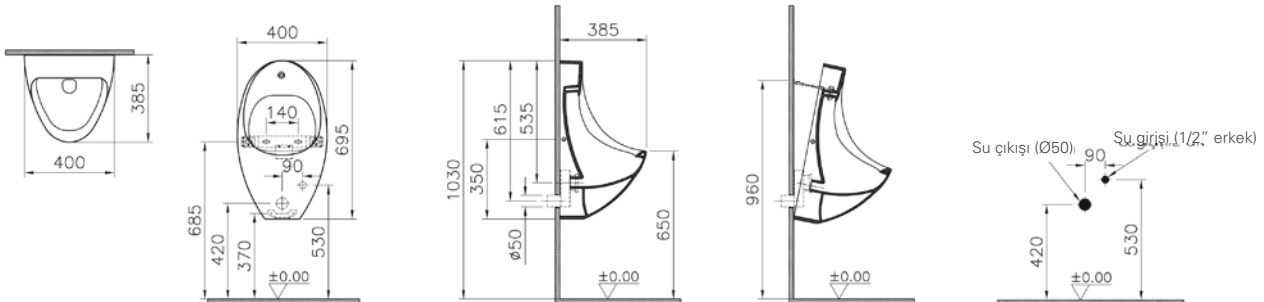

Pergamon

Kapak deliksiz, arkadan su girişli,
arkadan çıkışlı.

Hareketli ayna

Kod: 320-1130
Ağırlık (kg): 6,6

Tutunma barı, 60 cm

Kod: 320-3010
Ağırlık (kg): 0,8
Malzeme: Paslanmaz çelik

Yaşlılar ve bedensel engelliler için ürünler