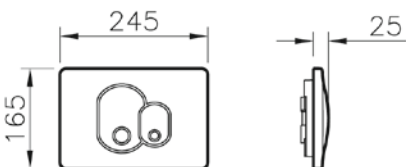

Önden basmalı çift kademeli kumanda paneli (12 cm gömme rezervuar)

Kod:

711-1000: Beyaz

711-1080: Parlak krom

711-1085: Mat krom

Kumanda şekli: Çift kademeli

Ağırlık (kg): 1

Malzeme: ABS plastik

Sadece 711-XXXX ve 733-XXXX kodlu gömme rezervuarlar ile uyumludur.