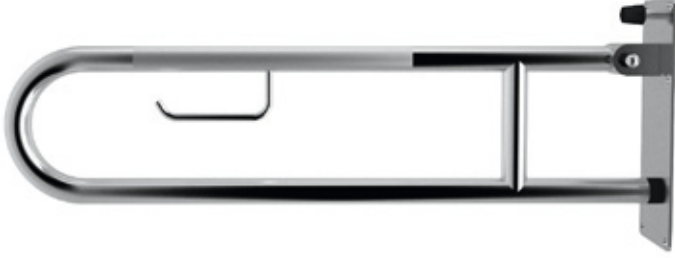

Yaşlılar ve bedensel engelliler için ürünler

Katlanabilir tutunma barı

Kod: 320-3014

Ağırlık (kg): 2,72

Malzeme: Paslanmaz çelik

90° açılı duvar - zemin tutunma barı

Kod: 320-3013

Ağırlık (kg): 2,33