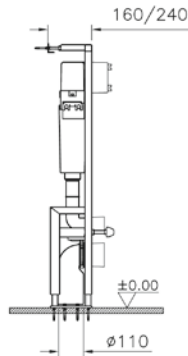

Kumanda şekli: Fotosel kontrollü, adaptörlü

Su kapasitesi: 3/6 L

Çalışma basıncı: 0,5-10 bar

Ağırlık (kg): 26

Uyumlu kumanda paneli:

794-60XX kumanda panelleri

Koku emme ve temizleme ünitesi mevcuttur.

Gömme rezervuar, standart montaj seti (kokusuz)