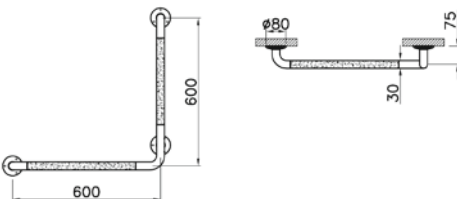

Yaşlılar ve bedensel engelliler için ürünler

135° tutunma barı

Kod: 320-3012

Ağırlık (kg): 1,38

Malzeme: Paslanmaz çelik

90° açılı tutunma barı

Kod: 320-3011

Ağırlık (kg): 1,44

Malzeme: Paslanmaz çelik