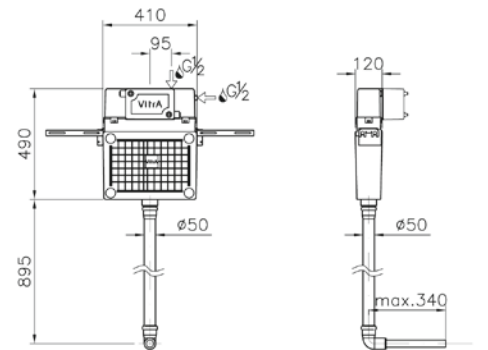

Gömme rezervuar, standart montaj seti (12 cm)

Gömme rezervuarlar

Kod:

701-1700: Durdurmalı, önden basmalı

703-1700: Pnömatik kontrollü

711-1700: 3/6 L önden basmalı

Klozet tipi: Helataşı

Montaj tipi: Standart (tuğla duvar)

Çalışma basıncı: 0,5-10 bar

Ağırlık (kg): 5

Uyumlu kumanda paneli:

701-1700: 701-XXXX kumanda panelleri

703-1700: 703-XXXX kumanda panelleri

711-1700: 711-XXXX kumanda panelleri