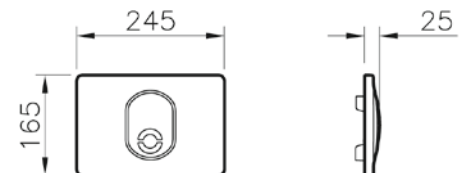

Kod:

712-1000: Beyaz
712-1080: Parlak krom
712-1085: Mat krom

Kumanda şekli: Tek kademeli

Ağırlık (kg): 1

Malzeme: ABS plastik

Sadece 712-XXXX kodlu gömme rezervuarlar ile uyumludur.