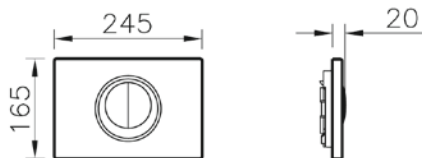

Önden basmalı durdurmalı kumanda paneli (12 cm gömme rezervuar)

Kod:

701-2000: Beyaz

701-2080: Parlak krom

701-2085: Mat krom

Kumanda şekli: Tek kademeli

Ağırlık (kg): 1

Malzeme: ABS plastik

Sadece 701-XXXX kodlu gömme rezervuarlar ile uyumludur.