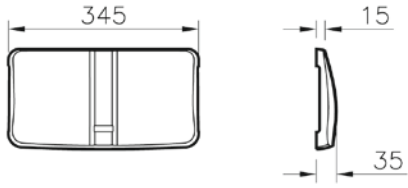

Kumanda paneli (kokusuz)

Kod:

794-6000: Beyaz

794-6085: Mat krom

Kumanda şekli: Fotosel kontrollü

Ağırlık (kg): 1

Malzeme: ABS plastik

Sadece 784-XXXX kodlu gömmе rezervuarlar ile uyumludur.