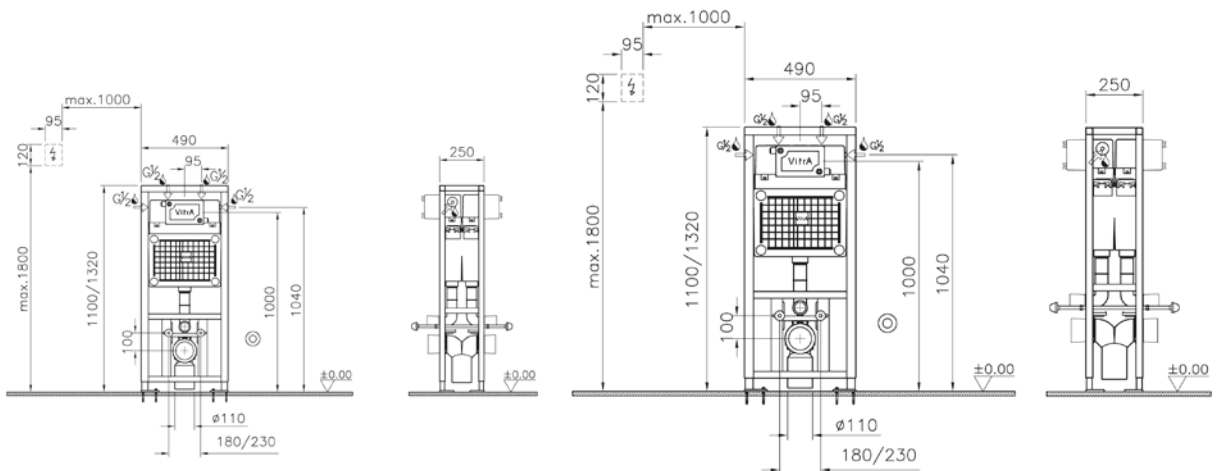

Kod:

701-5850: Durdurmalı, önden basmalı

703-5850: Pnömatik kontrollü

711-5850: 3/6 L önden basmalı

712-5850: 3/6 L fotosel kontrollü

733-5850: 2,5/4 L önden basmalı

Klozet tipi: Asma klozetler

Montaj tipi: Hızlı montaj

(alçıpan duvarlar için sırt sırta)

Çalışma basıncı: 0,5-10 bar

Ağırlık (kg): 30

Uyumlu kumanda paneli:

701-5850: 701-XXXX kumanda panelleri

703-5850: 703-XXXX kumanda panelleri

711-5850: 711-XXXX kumanda panelleri

712-5850: 712-XXXX kumanda panelleri

733-5850: 711-XXXX kumanda panelleri

2 adet rezervuar içermektedir.