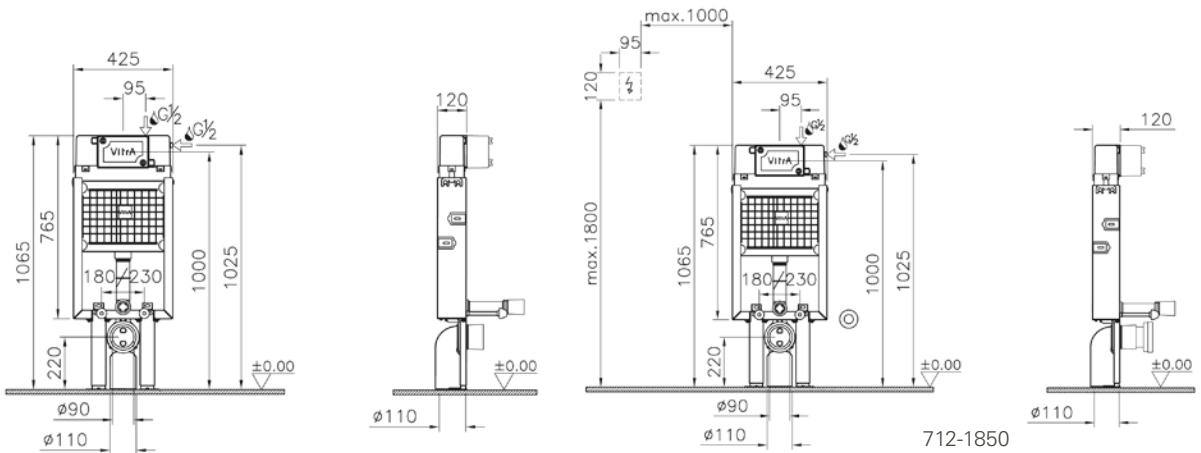

Kod:

- 701-1850: Durdurmalı, önden basmalı
- 703-1850: Pnömatik kontrollü
- 711-1850: 3/6 L önden basmalı
- 712-1850: 3/6 L fotosel kontrollü
- 733-1850: 2,5/4 L önden basmalı

Klozet tipi: Asma klozetler

Montaj tipi: Standart (tuğla duvar)

Çalışma basıncı: 0,5-10 bar

Ağırlık (kg): 10,3

Uyumlu kumanda paneli:

- 701-1850: 701-XXXX kumanda panelleri
- 703-1850: 703-XXXX kumanda panelleri
- 711-1850: 711-XXXX kumanda panelleri
- 712-1850: 712-XXXX kumanda panelleri
- 733-1850: 711-XXXX kumanda panelleri

Metal ayaklı