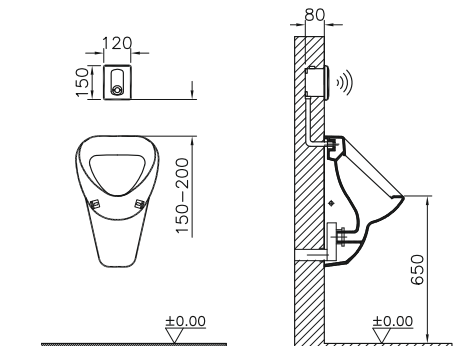

Ağırlık (kg): 1,4

Yıkama hacmi: 2/4 L

Malzeme: Paslanmaz çelik, elektrikli

310-2131 Mat krom

310-2132 Krom

311-2133 Saten krom

Yıkama sistemleri

Kod: