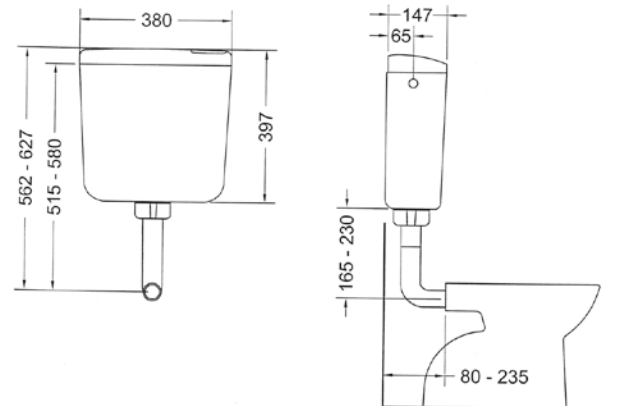

Alçak asma plastik rezervuar

Plastik rezervuarlar

Kod:

785-4100 Tek butonlu

785-4136 Çift butonlu (3/6 L)

Çalışma şekli: Alt soldan su girişli,
özel iç takım dahil

Su kapasitesi: 6 L

Çalışma basıncı: 0,5-10 bar

Uyumlu ürünler: Tek klozetler ile uyumludur.

Ağırlık (kg): 3,3

Malzeme: ABS, plastik