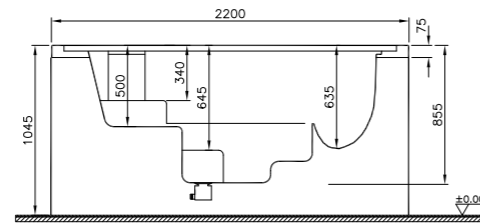

Genel Özellikler:
Ebat: 220 x 220 x 104,5 cm
Oturma yeri: 3 adet
Uzanma yeri: 2 adet

Dış panel renk seçenekleri:

Standart donanım:
Su hacmi: 1250 lt.
Ağırlık (Panelsiz): 308 kg.
Ağırlık (Panelli): 463 kg.
Su masaj pompası: 2x2 HP (1,5 kW)
Sirkülasyon pompası: 1x1,1 HP (0,8 kW)
Blower: 1x900 W
Isıtıcı: 3 kW
Su jetleri: 60 adet 2" jet
8 adet 3" jet
4 adet 3,5" jet
1 adet 5" jet
Hava jetleri: 20 adet jet
Yönlendirici: 1 adet
Hava kontrolörü: 3 adet

Teknik özellikler:

- Sessiz sirkülasyon pompası
- Isı tutucu poliüretan kaplama
- Ozon jeneratörü
- Doldurma veya boşaltma sistemi (One Touch)
- Değiştirilebilir filtre
- LED kromoterapi aydınlatma (1 büyük, 1 küçük LED Spot lamba)
- Buz kovası (şişe)
- Kompozit taban kaplama (Sadece panelli ürünlerde)
- Paslanmaz çelik ayaklar
- 2 basamaklı kısa merdiven (Panel ile aynı malzemeden)*
- Aromaterapi kutusu

Standart donanım			
Açıklama	Renk	Ürün Kodu	Fiyat (TL)
Panelsiz Kompozit Panelli İroko Panelli	Beyaz	56720001383	25.950,-
		56720002383	29.980,-
		56720003383	40.475,-
Panelsiz Kompozit Panelli İroko Panelli	Alba	56720001382	26.100,-
		56720002382	30.100,-
		56720003382	40.560,-
Panelsiz Kompozit Panelli İroko Panelli	Mavi	56720001381	26.176,-
		56720002381	30.215,-
		56720003381	40.710,-

Aksesuarlar			
Açıklama	Ürün Kodu	Fiyat (TL)	
Isı koruyucu örtü ve takma soketleri	59950093000	1.195,-	
Radyo sistemi	59950092000	1.460,-	
Su geçirmez ve yüzen uzaktan kumanda aleti	59950095000	525,-	
Tam boy silikon baş yastığı (3 farklı renk)	Mavi	59950079000	2.350,-
	Kırmızı	59950080000	
	Yeşil	59950095000	

*Yalnız panelli üründe mevcuttur.

Fiyatlara KDV dahil değildir.
Eczacıbaşı Yapı Gereçleri A.Ş.'nin gerekli durumlarda ürünler ve teknik detaylarda değişiklik yapma hakkı saklıdır.