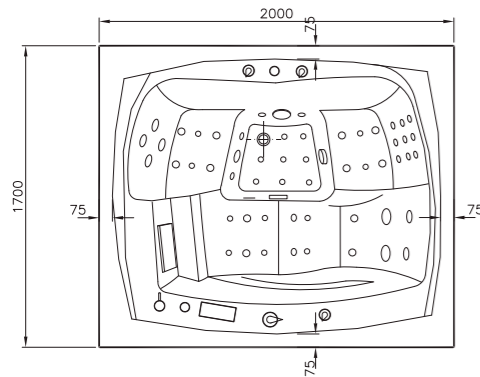

Genel Özellikler:
Ebat: 200 x 170 x 104,5 cm
Oturma yeri: 2 adet
Uzunma yeri: 1 adet

Dış panel renk seçenekleri:

Standart donanım:
Su hacmi: 800 lt.
Ağırlık (Panelsiz): 200 kg.
Ağırlık (Panelli): 311 kg.
Su masaj pompası: 1x2 HP (1,5 kW)
Sirkülasyon pompası: 1x1,1 HP (0,8 kW)
Blower: 1x900 W
Isıtıcı: 3 kW
Su jetleri: 27 adet 2" jet
8 adet 3" jet
Hava jetleri: 18 adet jet
Yönlendirici: 1 adet
Hava kontrolörü: 3 adet

Teknik özellikler:

- Sessiz sirkülasyon pompası
- Isı tutucu poliüretan kaplama
- Doldurma veya boşaltma sistemi (One Touch)
- Ozon jeneratörü
- Değiştirilebilir filtre
- LED kromoterapi aydınlatma (1 büyük, 1 küçük LED Spot lamba)
- Kompozit taban kaplama (Sadece panelli ürünlerde)
- Paslanmaz çelik ayaklar
- 2 basamaklı kısa merdiven (Panel ile aynı malzemeden)*
- Aromaterapi kutusu

Standart Donanım			
Açıklama	Renk	Ürün Kodu	Fiyat (TL)
Panelsiz Kompozit Panelli İroko Panelli	Beyaz	56730001383	19.188,-
		56730002383	23.000,-
		56730003383	30.900,-
Panelsiz Kompozit Panelli İroko Panelli	Alba	56730001382	19.300,-
		56730002382	23.000,-
		56730003382	30.900,-
Panelsiz Kompozit Panelli İroko Panelli	Mavi	56730001381	19.500,-
		56730002381	23.170,-
		56730003381	31.050,-

Aksesuarlar			
Açıklama	Ürün Kodu	Fiyat (TL)	
Isı koruyucu örtü ve takma soketleri	59950094000	1.195,-	
Radyo sistemi	59950092000	1.460,-	
Su geçirmez ve yüzen uzaktan kumanda aleti	59950095000	525,-	
Tam boy silikon baş yastığı (3 farklı renk)	Mavi	59950076000	1.530,-
	Kırmızı	59950077000	
	Yeşil	59950078000	

*Yalnız panelli üründe mevcuttur.

Fiyatlara KDV dahil değildir.
Eczacıbaşı Yapı Gereçleri A.Ş.'nin gerekli durumlarda ürünler ve teknik detaylarda değişiklik yapma hakkı saklıdır.