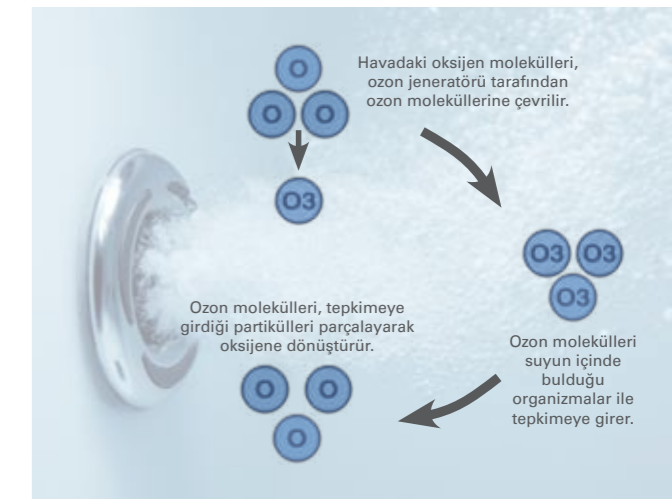

Renk Seçenekleri:

GRİ MEŞE

IROKO KAPLAMA

Well-Fit