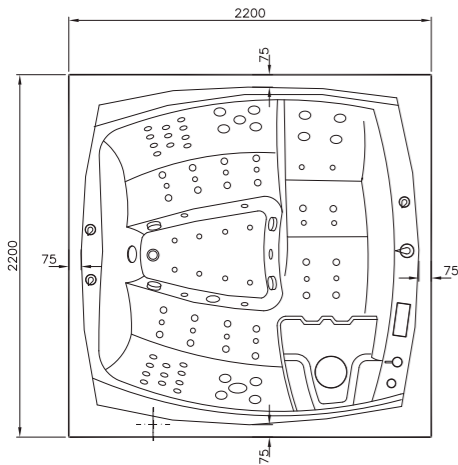

Genel Özellikler:
Ebat: 220 x 220 x 104,5 cm
Oturma yeri: 4 adet
Uzanma yeri: 1 adet

Dış panel renk seçenekleri:

Standart donanım:
Su hacmi: 1250 lt.
Ağırlık (Panelsiz): 300 kg.
Ağırlık (Panelli): 455 kg.
Su masaj pompası: 2x2 HP (1,5 kW)
Sirkülasyon pompası: 1x1,1 HP (0,8 kW)
Blower: 1x900 W
Isıtıcı: 3 kW
Su jetleri: 51 adet 2" jet
9 adet 3" jet
4 adet 3,5" jet
1 adet 5" jet
Hava jetleri: 22 adet jet
Yönlendirici: 1 adet
Hava kontrolörü: 3 adet

Teknik özellikler:

- Sessiz sirkülasyon pompası
- Isı tutucu poliüretan kaplama
- Ozon jeneratörü
- Değiştirilebilir filtre
- LED kromoterapi aydınlatma (1 büyük, 1 küçük LED Spot lamba)
- Doldurma veya boşaltma sistemi (One Touch)
- Kompozit taban kaplama (Sadece panelli ürünlerde)
- Paslanmaz çelik ayaklar
- 2 basamaklı kısa merdiven (Panel ile aynı malzemeden)*
- Aromaterapi kutusu