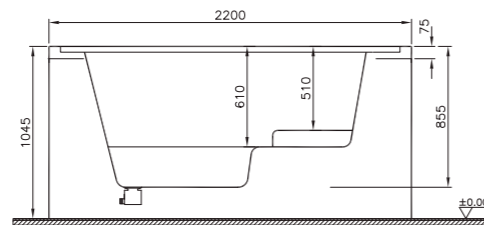

Genel Özellikler:
Ebat: 220 x 220 x 104,5 cm
Oturma yeri: 4 adet
Uzanma yeri: 1 adet

Dış panel renk seçenekleri:

Standart donanım:
Su hacmi: 1250 lt.
Ağırlık (Panelsiz): 300 kg.
Ağırlık (Panelli): 455 kg.
Su masaj pompası: 2x2 HP (1,5 kW)
Sirkülasyon pompası: 1x1,1 HP (0,8 kW)
Blower: 1x900 W
Isıtıcı: 3 kW
Su jetleri: 51 adet 2" jet
9 adet 3" jet
4 adet 3,5" jet
1 adet 5" jet
Hava jetleri: 22 adet jet
Yönlendirici: 1 adet
Hava kontrolörü: 3 adet

Teknik özellikler:

- Sessiz sirkülasyon pompası
- Isı tutucu poliüretan kaplama
- Ozon jeneratörü
- Değiştirilebilir filtre
- LED kromoterapi aydınlatma (1 büyük, 1 küçük LED Spot lamba)
- Doldurma veya boşaltma sistemi (One Touch)
- Kompozit taban kaplama (Sadece panelli ürünlerde)
- Paslanmaz çelik ayaklar
- 2 basamaklı kısa merdiven (Panel ile aynı malzemeden)*
- Aromaterapi kutusu