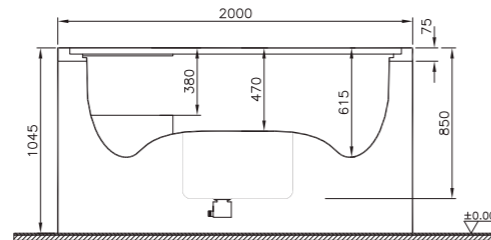

Genel Özellikler:
Ebat: 200 x 170 x 104,5 cm
Oturma yeri: 2 adet
Uzunma yeri: 1 adet

Dış panel renk seçenekleri:

Standart donanım:
Su hacmi: 800 lt.
Ağırlık (Panelsiz): 200 kg.
Ağırlık (Panelli): 311 kg.
Su masaj pompası: 1x2 HP (1,5 kW)
Sirkülasyon pompası: 1x1,1 HP (0,8 kW)
Blower: 1x900 W
Isıtıcı: 3 kW
Su jetleri: 27 adet 2" jet
8 adet 3" jet
Hava jetleri: 18 adet jet
Yönlendirici: 1 adet
Hava kontrolörü: 3 adet

Teknik özellikler:

- Sessiz sirkülasyon pompası
- Isı tutucu poliüretan kaplama
- Doldurma veya boşaltma sistemi (One Touch)
- Ozon jeneratörü
- Değiştirilebilir filtre
- LED kromoterapi aydınlatma (1 büyük, 1 küçük LED Spot lamba)
- Kompozit taban kaplama (Sadece panelli ürünlerde)
- Paslanmaz çelik ayaklar
- 2 basamaklı kısa merdiven (Panel ile aynı malzemeden)*
- Aromaterapi kutusu

Standart Donanım			
Açıklama	Renk	Ürün Kodu	Fiyat (TL)
Panelsiz Kompozit Panelli İroko Panelli	Beyaz	56730001383	19.188,-
		56730002383	23.000,-
		56730003383	30.900,-
Panelsiz Kompozit Panelli İroko Panelli	Alba	56730001382	19.300,-
		56730002382	23.000,-
		56730003382	30.900,-
Panelsiz Kompozit Panelli İroko Panelli	Mavi	56730001381	19.500,-
		56730002381	23.170,-
		56730003381	31.050,-

Aksesuarlar			
Açıklama	Ürün Kodu	Fiyat (TL)	
Isı koruyucu örtü ve takma soketleri	59950094000	1.195,-	
Radyo sistemi	59950092000	1.460,-	
Su geçirmez ve yüzen uzaktan kumanda aleti	59950095000	525,-	
Tam boy silikon baş yastığı (3 farklı renk)	Mavi	59950076000	1.530,-
	Kırmızı	59950077000	
	Yeşil	59950078000	

*Yalnız panelli üründe mevcuttur.

Fiyatlara KDV dahil değildir.
Eczacıbaşı Yapı Gereçleri A.Ş.'nin gerekli durumlarda ürünler ve teknik detaylarda değişiklik yapma hakkı saklıdır.