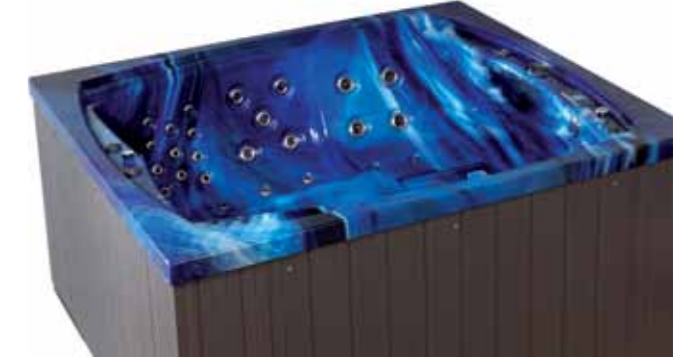

Well-Nature, dilediğiniz konforu size sunan farklı oturma ve yatma alternatiflerine sahip.