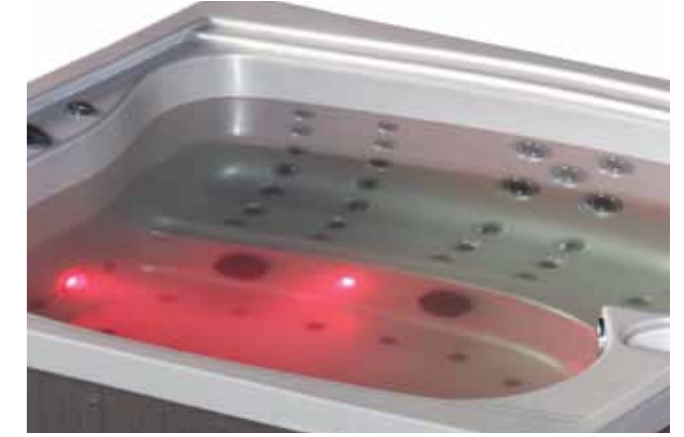

Well-Joy'un LED ışıkları 3 farklı renk seçeneği sunuyor.