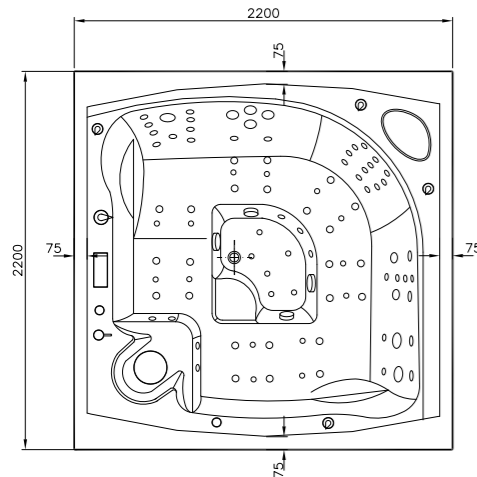

VitrA

Wellness

SPA çözümleri

Teknik Özellikler

Genel Özellikler:
Ebat: 220 x 220 x 104,5 cm
Oturma yeri: 6 adet
Uzanma yeri: -

Dış panel renk seçenekleri:

Standart donanım:
Su hacmi: 1450 lt.
Ağırlık (Panelsiz): 284 kg.
Ağırlık (Panelli): 439 kg.
Su masaj pompası: 2x2 HP (1,5 kW)
Sirkülasyon pompası: 1x1,1 HP (0,8 kW)
Blower: 1x900 W
Isıtıcı: 3 kW
Su jetleri: 45 adet 2" jet
 12 adet 3" jet
 5 adet 3,5" jet
 1 adet 5" jet
Hava jetleri: 45 adet 2" jet
Yönlendirici: 1 adet
Hava kontrolörü: 3 adet

*Yalnız panelli üründe mevcuttur.

Fiyatlara KDV dahil değildir.

Eczacıbaşı Yapı Gereçleri A.Ş.'nin gerekli durumlarda ürünler ve teknik detaylarda değişiklik yapma hakkı saklıdır.

Genel Özellikler:
Ebat: 220 x 220 x 104,5 cm
Oturma yeri: 3 adet
Uzanma yeri: 2 adet

Dış panel renk seçenekleri:

Standart donanım:
Su hacmi: 1250 lt.
Ağırlık (Panelsiz): 308 kg.
Ağırlık (Panelli): 463 kg.
Su masaj pompası: 2x2 HP (1,5 kW)
Sirkülasyon pompası: 1x1,1 HP (0,8 kW)
Blower: 1x900 W
Isıtıcı: 3 kW
Su jetleri: 60 adet 2" jet
 8 adet 3" jet
 4 adet 3,5" jet
 1 adet 5" jet
Hava jetleri: 20 adet jet
Yönlendirici: 1 adet
Hava kontrolörü: 3 adet