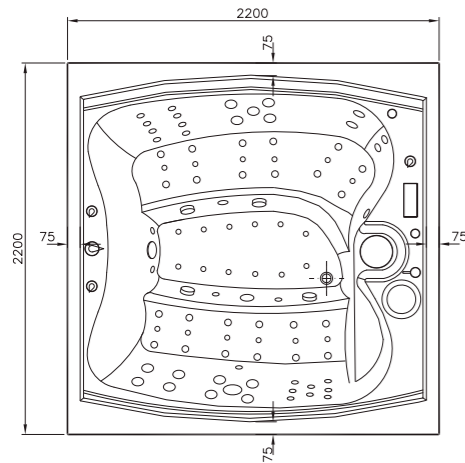

VitrA

Wellness

SPA çözümleri

Teknik Özellikler

Genel Özellikler:
Ebat: 220 x 220 x 104,5 cm
Oturma yeri: 6 adet
Uzanma yeri: -

Dış panel renk seçenekleri:

Standart donanım:
Su hacmi: 1450 lt.
Ağırlık (Panelsiz): 284 kg.
Ağırlık (Panelli): 439 kg.
Su masaj pompası: 2x2 HP (1,5 kW)
Sirkülasyon pompası: 1x1,1 HP (0,8 kW)
Blower: 1x900 W
Isıtıcı: 3 kW
Su jetleri: 45 adet 2" jet
 12 adet 3" jet
 5 adet 3,5" jet
 1 adet 5" jet
Hava jetleri: 45 adet 2" jet
Yönlendirici: 1 adet
Hava kontrolörü: 3 adet