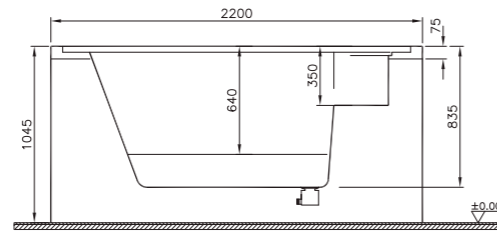

VitrA

Wellness

SPA çözümleri

Teknik Özellikler

Genel Özellikler:
Ebat: 220 x 220 x 104,5 cm
Oturma yeri: 6 adet
Uzanma yeri: -

Dış panel renk seçenekleri:

Standart donanım:
Su hacmi: 1450 lt.
Ağırlık (Panelsiz): 284 kg.
Ağırlık (Panelli): 439 kg.
Su masaj pompası: 2x2 HP (1,5 kW)
Sirkülasyon pompası: 1x1,1 HP (0,8 kW)
Blower: 1x900 W
Isıtıcı: 3 kW
Su jetleri: 45 adet 2" jet
 12 adet 3" jet
 5 adet 3,5" jet
 1 adet 5" jet
Hava jetleri: 45 adet 2" jet
Yönlendirici: 1 adet
Hava kontrolörü: 3 adet