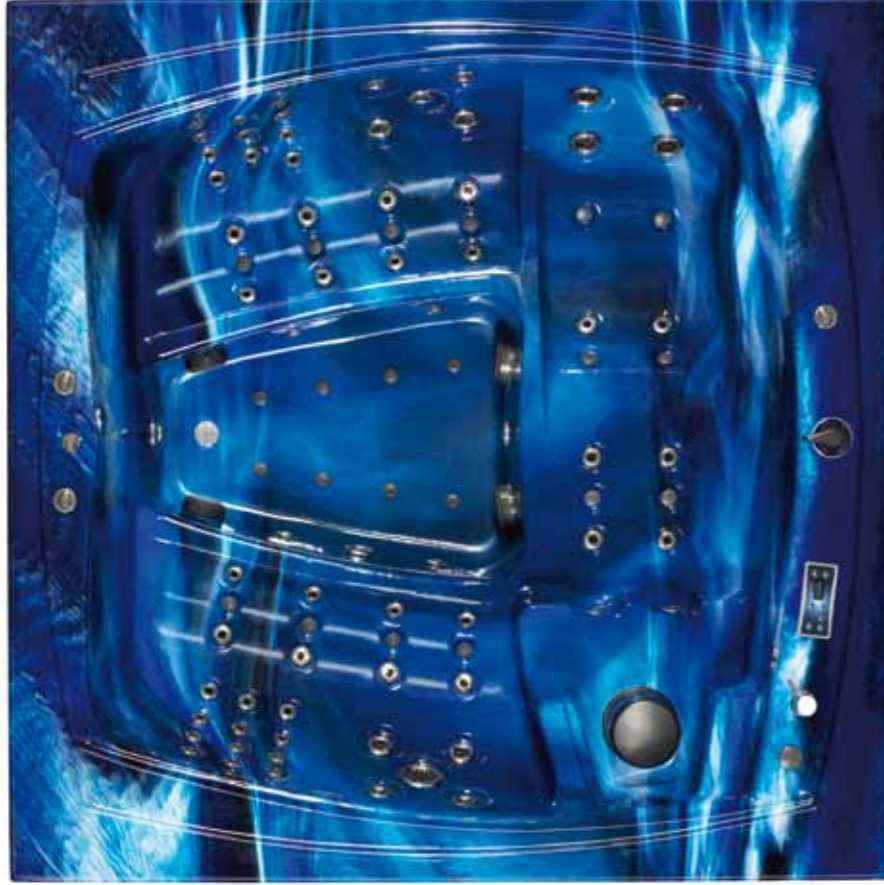

Genel Özellikler:
Ebat: 220 x 220 x 104,5 cm
Oturma yeri: 4 adet
Uzanma yeri: 1 adet

Dış panel renk seçenekleri:

Standart donanım:
Su hacmi: 1250 lt.
Ağırlık (Panelsiz): 300 kg.
Ağırlık (Panelli): 455 kg.
Su masaj pompası: 2x2 HP (1,5 kW)
Sirkülasyon pompası: 1x1,1 HP (0,8 kW)
Blower: 1x900 W
Isıtıcı: 3 kW
Su jetleri: 51 adet 2" jet
9 adet 3" jet
4 adet 3,5" jet
1 adet 5" jet
Hava jetleri: 22 adet jet
Yönlendirici: 1 adet
Hava kontrolörü: 3 adet

Teknik özellikler:

- Sessiz sirkülasyon pompası
- Isı tutucu poliüretan kaplama
- Ozon jeneratörü
- Değiştirilebilir filtre
- LED kromoterapi aydınlatma (1 büyük, 1 küçük LED Spot lamba)
- Doldurma veya boşaltma sistemi (One Touch)
- Kompozit taban kaplama (Sadece panelli ürünlerde)
- Paslanmaz çelik ayaklar
- 2 basamaklı kısa merdiven (Panel ile aynı malzemeden)*
- Aromaterapi kutusu

Standart donanım			
Açıklama	Renk	Ürün Kodu	Fiyat (TL)
Panelsiz Kompozit Panelli İroko Panelli	Beyaz	56710001383	25.850,-
		56710002383	29.900,-
		56710003383	40.370,-
Panelsiz Kompozit Panelli İroko Panelli	Alba	56710001382	25.950,-
		56710002382	30.000,-
		56710003382	40.450,-
Panelsiz Kompozit Panelli İroko Panelli	Mavi	56710001381	26.100,-
		56710002381	30.120,-
		56710003381	40.600,-

Aksesuarlar			
Açıklama	Ürün Kodu	Fiyat (TL)	
Isı koruyucu örtü ve takma soketleri	59950093000	1.195,-	
Radyo sistemi	59950092000	1.460,-	
Su geçirmez ve yüzen uzaktan kumanda aleti	59950095000	525,-	
Tam boy silikon baş yastığı (3 farklı renk)	Mavi	59950082000	2.350,-
	Kırmızı	59950083 000	
	Yeşil	59950084000	

*Yalnız panelli üründe mevcuttur.

Fiyatlara KDV dahil değildir.
Eczacıbaşı Yapı Gereçleri A.Ş.'nin gerekli durumlarda ürünler ve teknik detaylarda değişiklik yapma hakkı saklıdır.